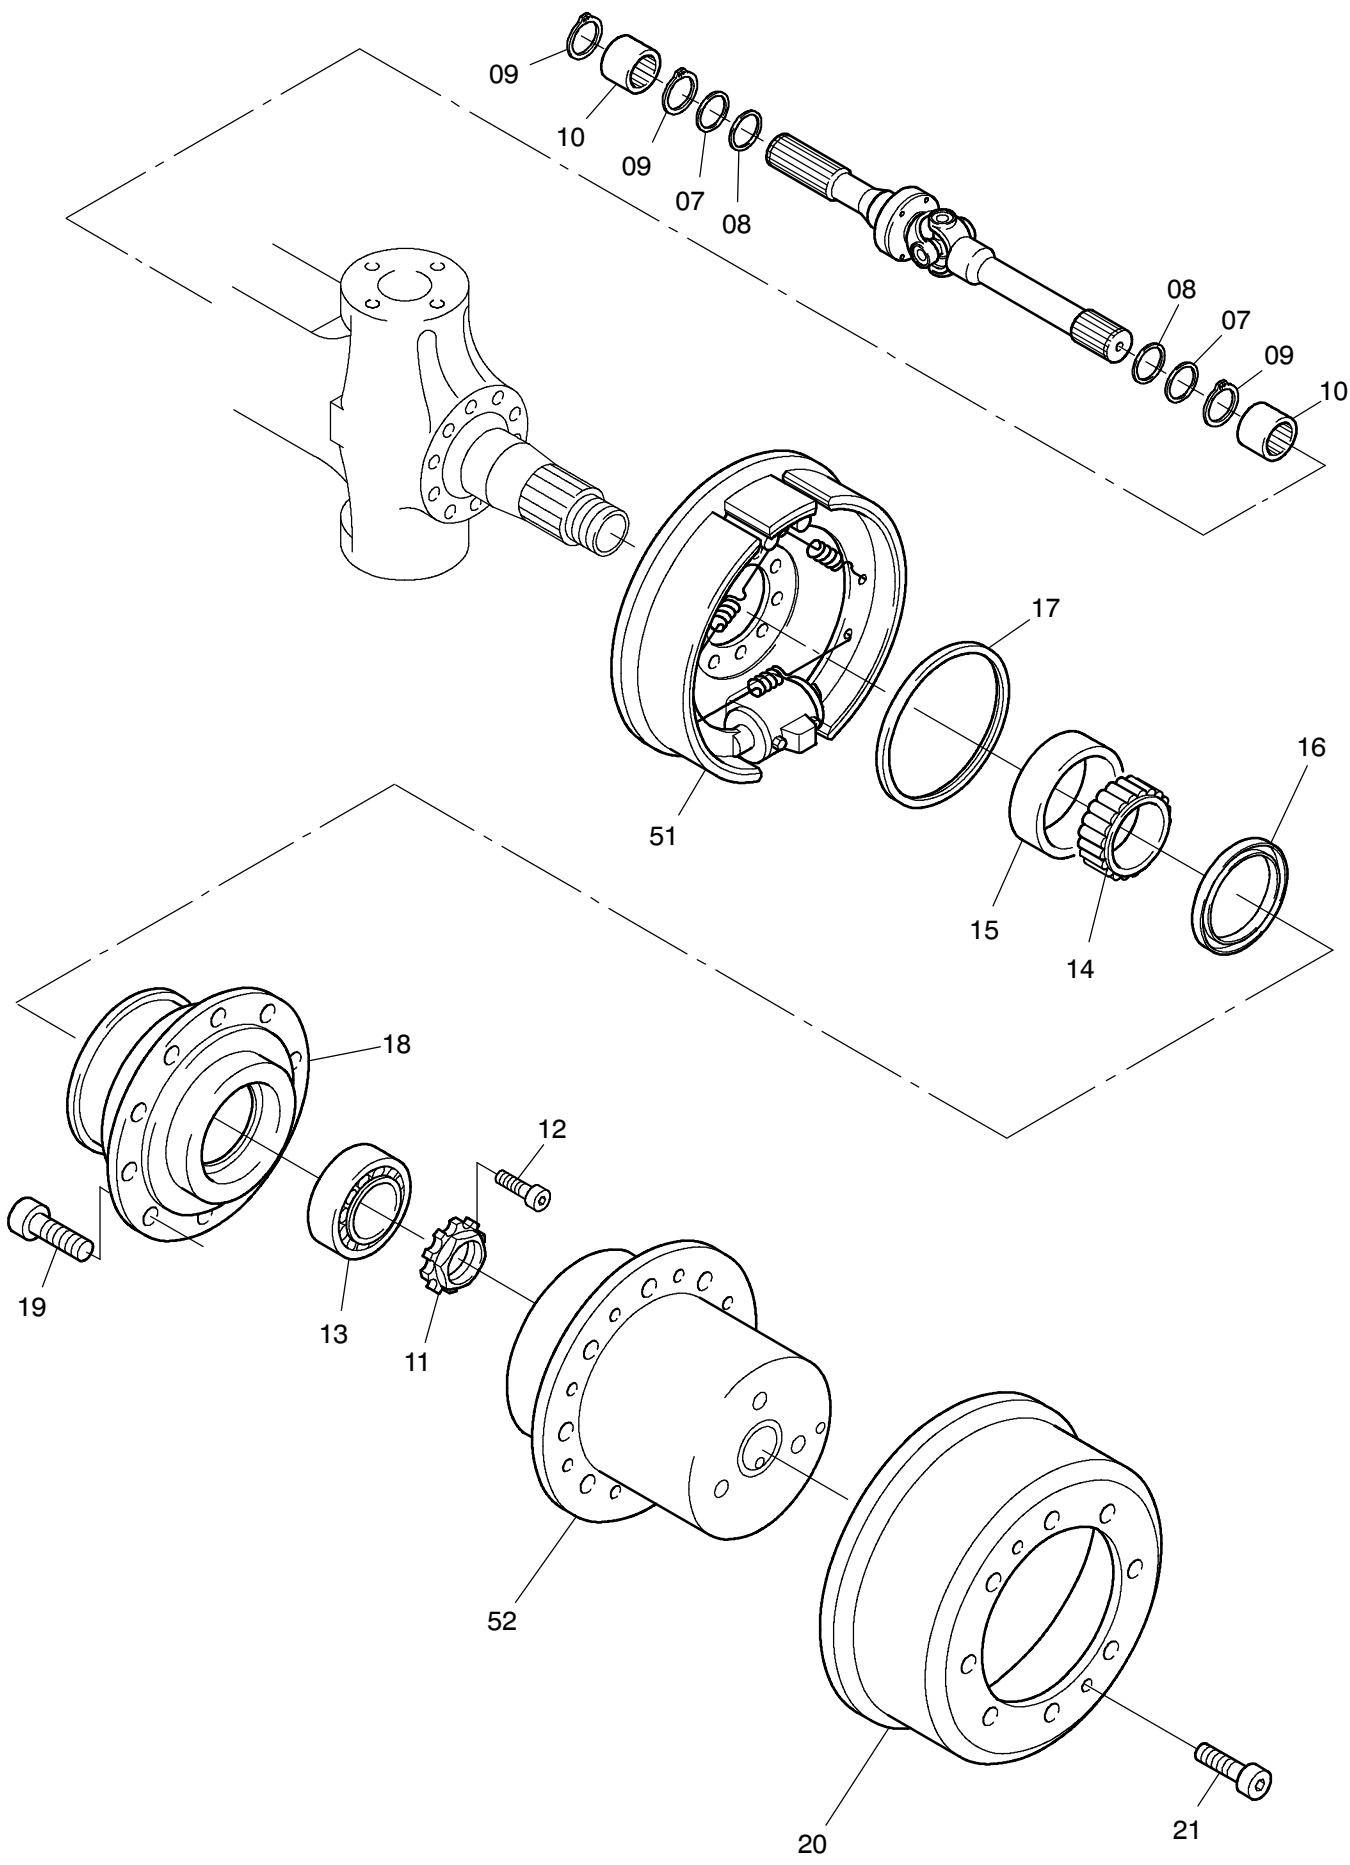

993-0956a

993-0956a

Seite/Page 2 / 4

Bild-Nr Fig Fig Fig Fig Bild nr	ET-Nr Part-No No. de Piece No. de Pieza No. del Pezzo Detalj nr	Stückzahl Qty Qte Ctd Qta Antal		Gegenstand Description Designation Descripción Designazione Benaemning
00	122 076 12	1	Lenktriebachse	Steering drive axle
01	400 641 12	1	Achsgehäuse	Axle housing
02	771 060 00		Entlüfter	Breather
04	313 396 99	1	Verschlußschraube	Plug
05	339 714 99	1	Dichtring	Seal
06	400 089 12	2	Gelenkwelle	Cardan joint shaft,
07	500 215 98	4	Dichtring	Seal ring
08	511 410 98	4	Dichtring mit Dichtlippe	Seal ring with lip
09	500 213 98	6	Sprengring	Snap ring
10	780 803 73	4	Buchse	Bushing
11	997 415 00	2	Wellenmutter	Shaft nut
12	350 362 99	2	Schraube	Bolt
13	363 167 99	2	Kegelrollenlager	Taper roller bearing
14	957 340 00	2	Rollenlager / Innenring	Roller bearing - inner race
15	957 339 00	2	Rollenlager - Außenring	Roller bearing - outer race
16	400 476 12	2	Radialdichtring	Oil-seal ring
17	500 200 98	2	Radialdichtring	Oil-seal ring
18	772 371 73	2	Radnabe	Wheel hub
19	780 502 73	20	Radbolzen	Wheel nut
20	779 925 73	2	Bremstrommel	Brake drum
21	350 368 99	4	Zylinderschraube	Bolt
22	350 385 99	3	Zylinderschraube	Bolt
23	400 634 12	1	Hebel, links	Lever, l.h.
24	400 635 12	1	Hebel, rechts	Lever, r.h.
25	400 636 12	1	Hebel, links	Lever, l.h.
26	400 535 12	1	Deckel, rechts	Cover, r.h.
27	307 615 99	12	Schraube L=60	Bolt
28	319 301 99	8	Zylinderschraube	Bolt
29	367 122 99	2	O-Ring	O-ring
30	350 562 99	2	Schmiernippel	Nippel
31	400 148 12	1	Spurstange	Crosstie
32	770 523 00	2	Lagerbuchse, unten	Bearing bush, below
33	965 719 00	2	Anlaufscheibe	Stop washer
34	779 858 73	2	Achsschenkelbolzen, unten	Steering knuckle pin, below
35	771 346 00	2	Lagerbuchse, oben	Bearing bush, top
36	771 051 00	2	Achsschenkelbolzen, oben	Steering knuckle pin, top
37	771 284 00	2	Federbock	Spring block
38	319 311 99	2	Zylinderschraube	Bolt
39	345 629 99	2	Zylinderstift	Parallel pin
40	780 163 73	2	Anlaufscheibe	Stop washer