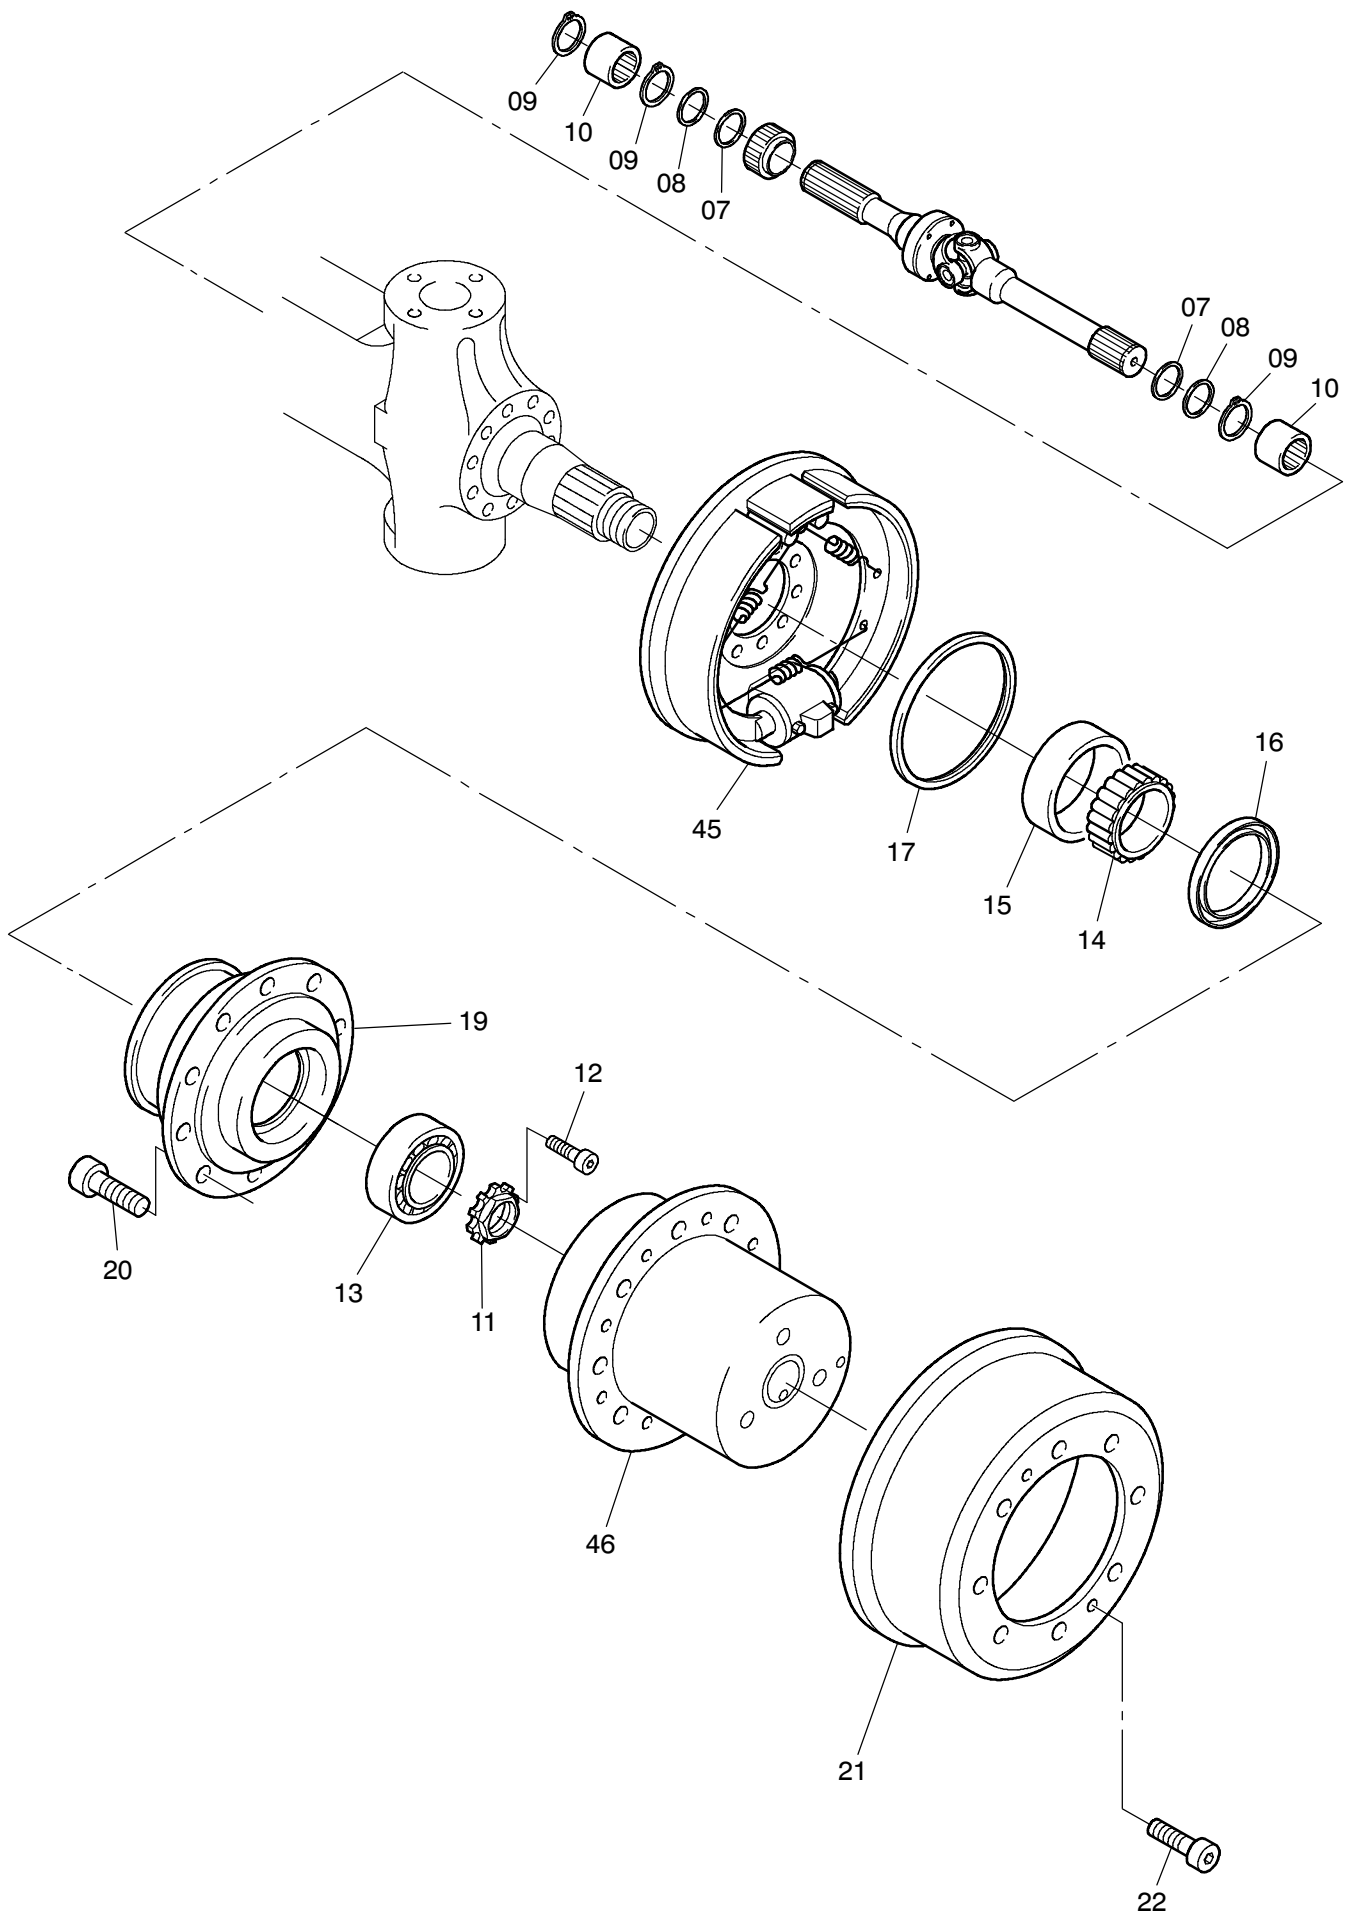

**993-0957**

**993-0957**

Seite/Page 2 / 4

Bild-Nr Fig Fig Fig Fig Bild nr	ET-Nr Part-No No. de Piece No. de Pieza No. del Pezzo Detalj nr	Stückzahl Qty Qte Ctd Qta Antal		Gegenstand Description Designation Descripción Designazione Benaemning
00	122 077 12	1	Lenktriebachse, kpl.	Steering drive axle assy.
01	400 602 12	1	Achsgehäuse	Axle housing
02	771 060 00	1	Entlüfter	Breather
04	313 396 99	1	Verschlußschraube	Plug
05	339 714 99	1	Dichtring	Seal ring
06	400 089 12	2	Doppelgelenkwelle	Cardan joint shaft
07	511 410 98	4	Dichtring mit Dichtlippe	Seal ring with lip
08	505 420 98	4	Dichtring	Seal ring
09	500 213 98	6	Sprengring	Snap ring
10	780 803 73	4	Buchse	Bushing
11	997 415 00	2	Wellenmutter	Nut
12	350 362 99	2	Schraube	Bolt
13	363 167 99	2	Kegelrollenlager	Taper roller bearing
14	957 340 00	2	Rollenlager - Innenring	Roller bearing - inner race
15	957 339 00	2	Rollenlager - Außenring	Roller bearing - outer race
16	501 637 98	2	Radialdichtring	Oil-seal ring
17	511 340 98	2	Radialdichtring	Oil-seal ring
19	772 371 73	2	Radnabe	Wheel hub
20	780 502 73	20	Radbolzen	Wheel bolt
21	779 925 73	2	Bremstrommel	Brake drum
22	350 368 99	4	Schraube	Bolt
24	400 571 12	1	Hebel, links	Lever, l.h.
25	400 598 12	1	Hebel, links	Lever, l.h.
26	400 599 12	1	Hebel, rechts	Lever, r.h.
27	307 615 99	12	Schraube	Bolt
28	319 301 99	8	Zylinderschraube	Bolt
29	511 416 98	2	O-Ring	O-ring
30	350 562 99	2	Schmiernippel	Grease nipple
31	763 206 73	1	Spurstange	Track rod
32	400 535 12	1	Deckel, rechts	Cover, r.h.
33	350 385 99	3	Zylinderschraube	Bolt
34	780 163 73	2	Anlaufscheibe	Stop washer
35	770 523 00	2	Lagerbuchse	Bush
36	965 719 00	2	Anlaufscheibe	Stop washer
37	779 858 73	2	Achsschenkelbolzen	Steering knuckle pin
38	771 346 00	2	Lagerbuchse	Bush
39	771 051 00	2	Achsschenkelbolzen	Steering knuckle pin
40	771 284 00	2	Federbock	Support
41	319 311 99	2	Zylinderschraube	Bolt
42	345 629 99	2	Zylinderstift	Parallel pin