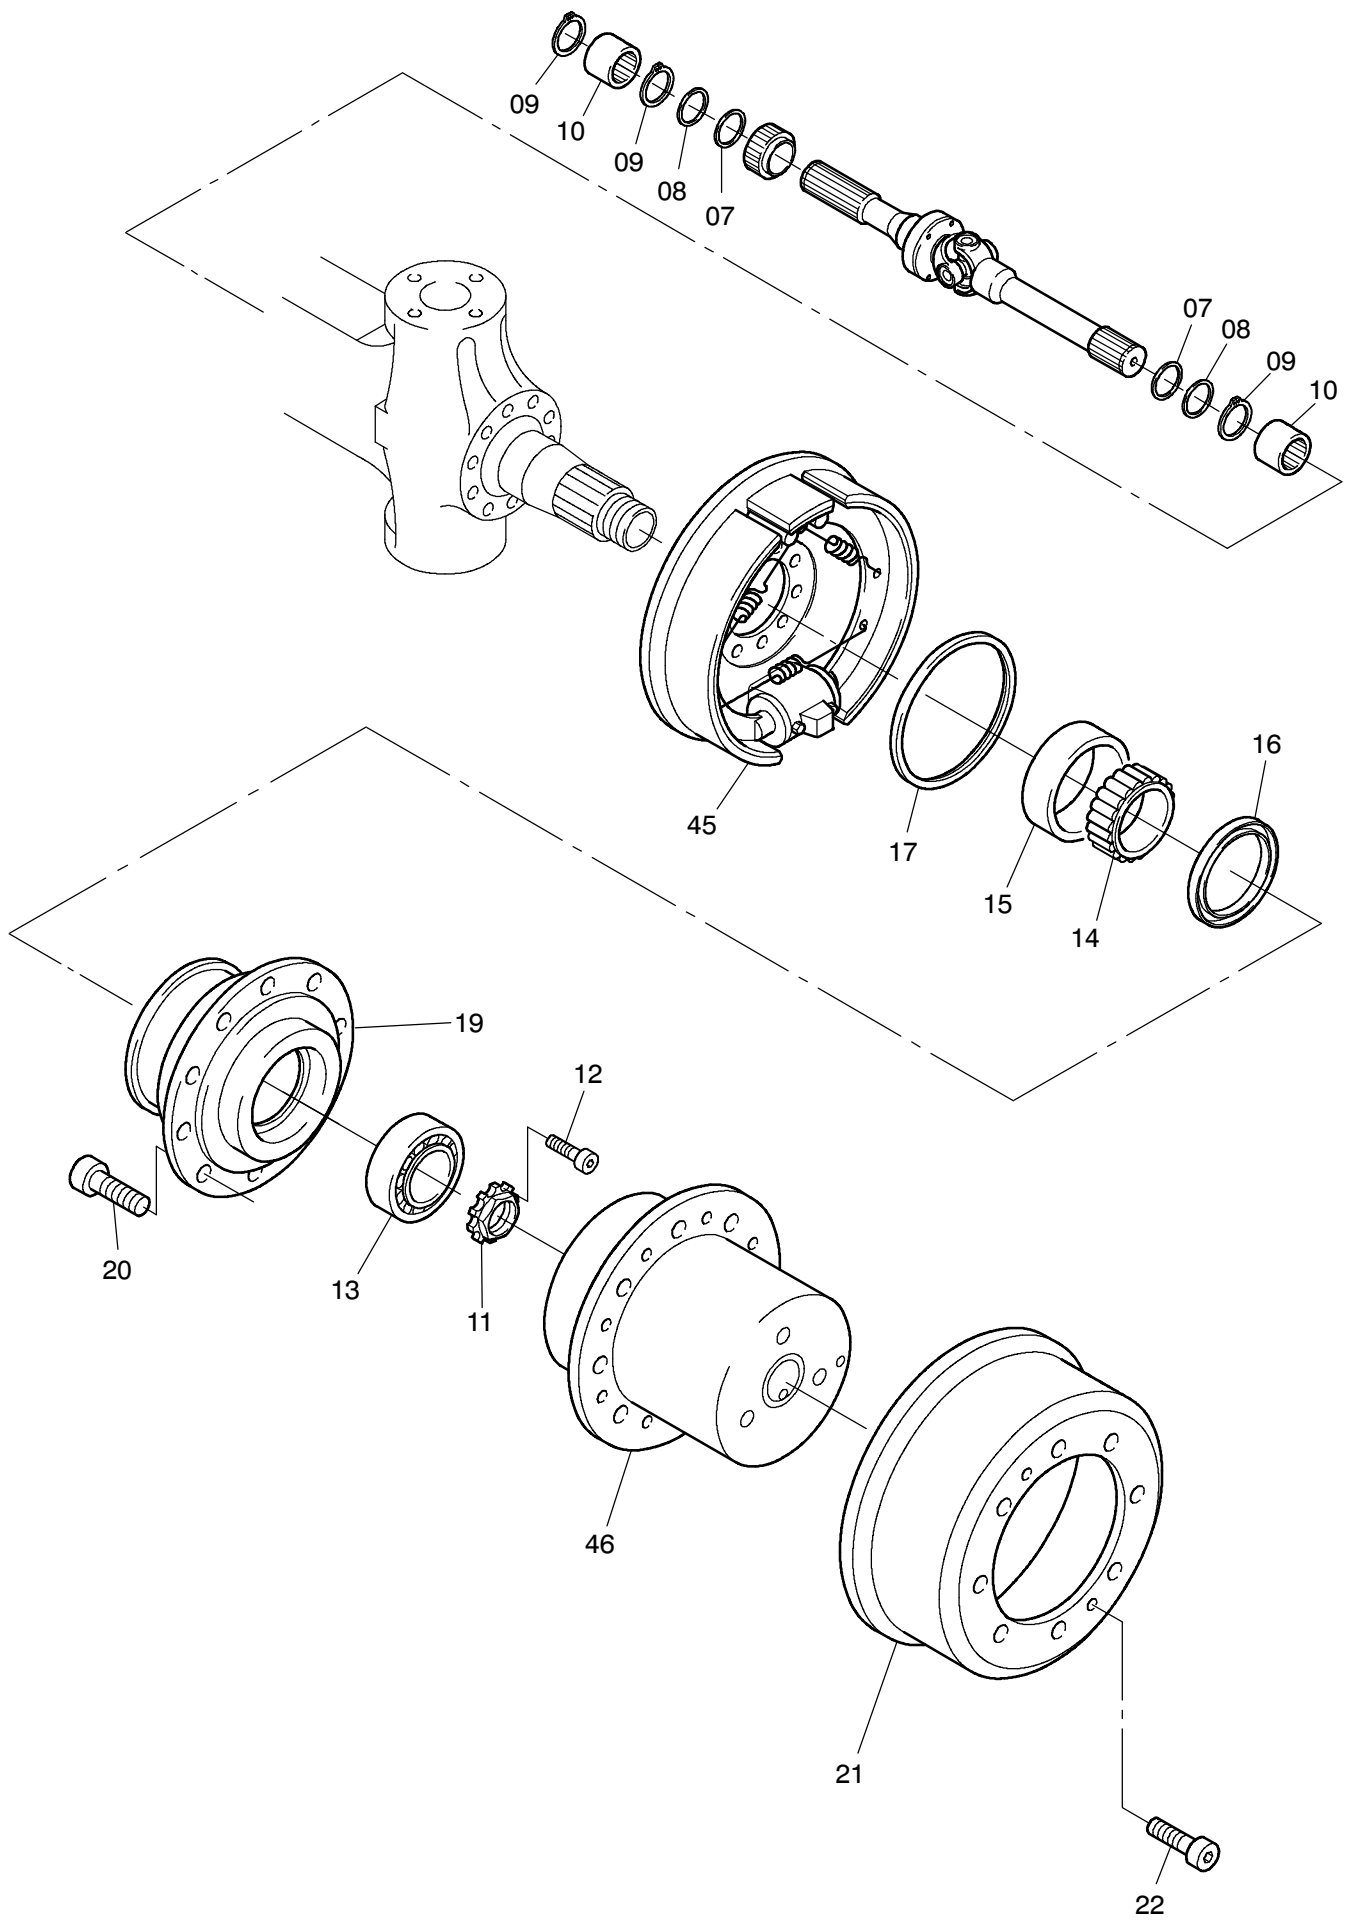

993-0958

Seite/Page 1 / 4

993-0958

Seite/Page 2 / 4

Bild-Nr Fig Fig Fig Fig Bild nr	ET-Nr Part-No No. de Piece No. de Pieza No. del Pezzo Detalj nr	Stückzahl Qty Qte Ctd Qta Antal		Gegenstand Description Designation Descripcion Designazione Benaemning
00	122 078 12	1	Lenktriebachse	Steering drive axle
01	400 643 12	1	Achsgehäuse	Axle housing
02	313 396 99	1	Verschlußschraube	Plug
03	339 714 99	1	Dichtring	Seal ring
04	771 060 00	1	Entlüfter	Breather
06	400 089 12	2	Doppelgelenkwelle	Cardan joint shaft
07	511 410 98	4	Wellendichtring mit Dichtlippe	Shaft seal with lip
08	505 420 98	4	Wellendichtring	Shaft seal
09	500 213 98	6	Sprengring	Snap ring
10	780 803 73	4	Buchse	Bushing
11	997 415 00	2	Wellenmutter	Nut
12	350 362 99	2	Schraube	Bolt
13	363 167 99	2	Kegelrollenlager	Taper roller bearing
14	957 340 00	2	Rollenlager - Innenring	Roller bearing - inner race
15	957 339 00	2	Rollenlager - Außenring	Roller bearing - outer race
16	006 749 98	2	Radialdichtring	Oil-seal ring
17	500 200 98	2	Radialdichtring	Oil-seal ring
19	772 371 73	2	Radnabe	Wheel hub
20	780 502 73	20	Radbolzen	Wheel bolt
21	779 925 73	2	Bremstrommel	Brake drum
22	350 368 99	4	Schraube	Bolt
23	400 644 12	1	Hebel, rechts	Lever, r.h.
24	400 645 12	1	Hebel, links	Lever, l.h.
25	400 555 12	1	Hebel, links	Lever, l.h.
26	771 047 00	1	Deckel, rechts	Cover, r.h.
27	307 615 99	12	Schraube	Bolt
28	319 301 99	8	Zylinderschraube	Bolt
29	367 122 99	2	O-ring	O-ring
30	350 562 99	2	Schmiernippel	Grease nipple
31	763 204 73	1	Spurstange	Track rod
32	350 368 99	3	Zylinderschraube	Bolt
34	780 163 73	2	Anlaufscheibe	Stop washer
35	770 523 00	2	Lagerbuchse	Bush
36	965 719 00	2	Anlaufscheibe	Stop washer
37	779 858 73	2	Achsschenkelbolzen	Steering knuckle pin
38	771 346 00	2	Lagerbuchse	Bush
39	771 051 00	2	Achsschenkelbolzen	Steering knuckle pin
40	771 284 00	2	Federbock	Support
41	319 311 99	2	Zylinderschraube	Bolt
42	345 629 99	2	Zylinderstift	Parallel pin