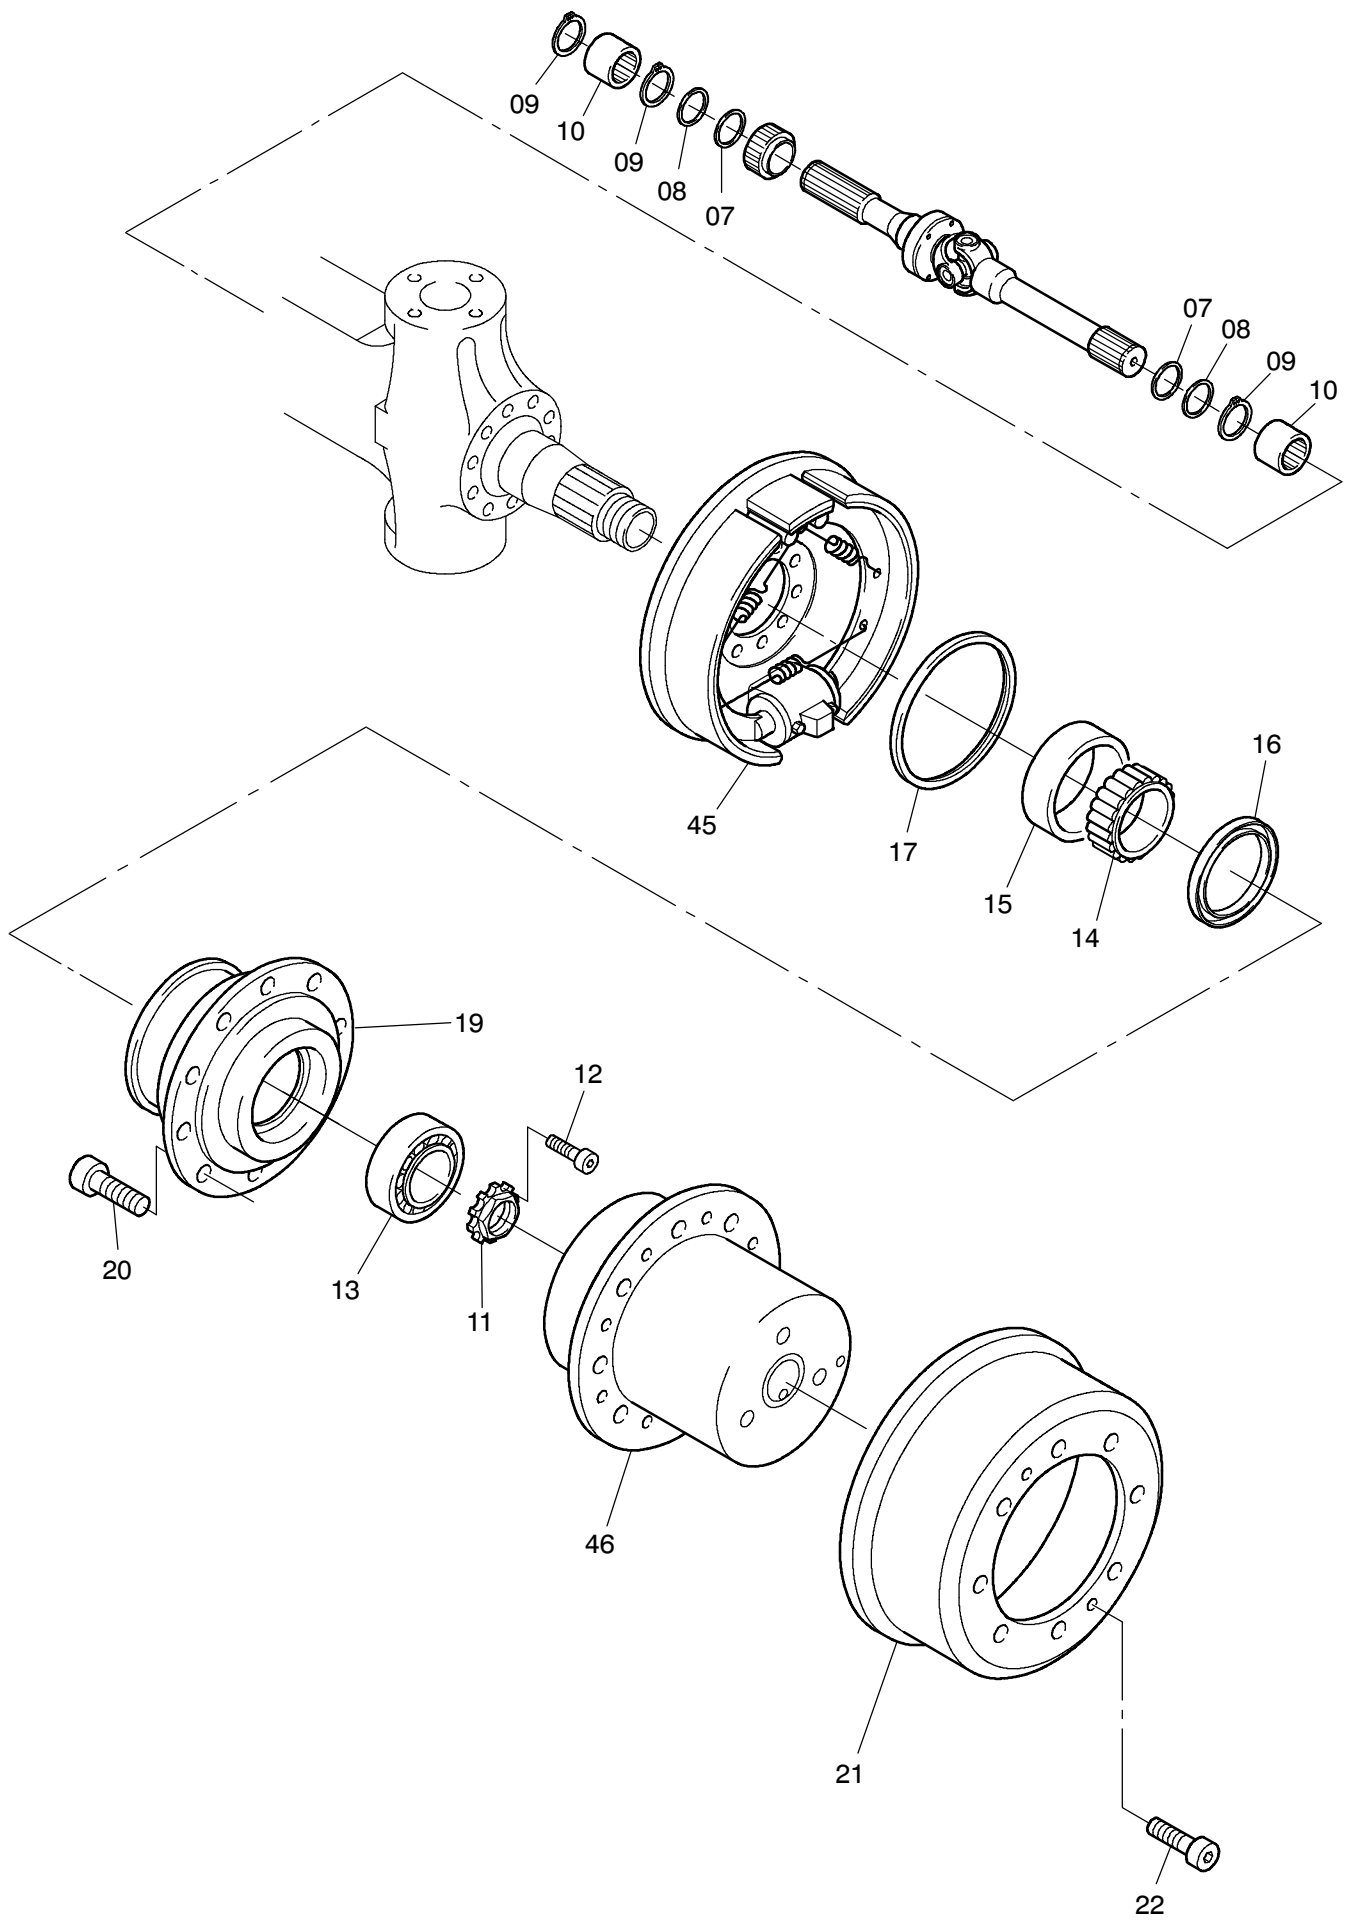

993-0958a

Seite/Page 1 / 4

**993-0958a**

Seite/Page 2 / 4

Bild-Nr Fig Fig Fig Fig Bild nr	ET-Nr Part-No No. de Piece No. de Pieza No. del Pezzo Detalj nr	Stückzahl Qty Qte Ctd Qta Antal		Gegenstand Description Designation Descripcion Designazione Benaemning
00	122 078 12	1	Lenktriebachse	Steering drive axle
01	400 643 12	1	Achsgehäuse	Axle housing
02	313 396 99	1	Verschlußschraube	Plug
03	339 714 99	1	Dichtring	Seal ring
04	771 060 00	1	Entlüfter	Breather
06	400 089 12	2	Doppelgelenkwelle	Cardan joint shaft
07	511 410 98	4	Wellendichtring mit Dichtlippe	Shaft seal with lip
08	505 420 98	4	Wellendichtring	Shaft seal
09	500 213 98	6	Sprengring	Snap ring
10	780 803 73	4	Buchse	Bushing
11	997 415 00	2	Wellenmutter	Nut
12	350 362 99	2	Schraube	Bolt
13	363 167 99	2	Kegelrollenlager	Taper roller bearing
14	957 340 00	2	Rollenlager - Innenring	Roller bearing - inner race
15	957 339 00	2	Rollenlager - Außenring	Roller bearing - outer race
16	006 749 98	2	Radialdichtring	Oil-seal ring
17	500 200 98	2	Radialdichtring	Oil-seal ring
19	772 371 73	2	Radnabe	Wheel hub
20	780 502 73	20	Radbolzen	Wheel bolt
21	779 925 73	2	Bremstrommel	Brake drum
22	350 368 99	4	Schraube	Bolt
23	400 644 12	1	Hebel, rechts	Lever, r.h.
24	400 645 12	1	Hebel, links	Lever, l.h.
25	400 555 12	1	Hebel, links	Lever, l.h.
26	771 047 00	1	Deckel, rechts	Cover, r.h.
27	307 615 99	12	Schraube	Bolt
28	319 301 99	8	Zylinderschraube	Bolt
29	367 122 99	2	O-ring	O-ring
30	350 562 99	2	Schmiernippel	Grease nipple
31	763 204 73	1	Spurstange	Track rod
32	350 368 99	3	Zylinderschraube	Bolt
34	780 163 73	2	Anlaufscheibe	Stop washer
35	770 523 00	2	Lagerbuchse	Bush
36	965 719 00	2	Anlaufscheibe	Stop washer
37	779 858 73	2	Achsschenkelbolzen	Steering knuckle pin
38	771 346 00	2	Lagerbuchse	Bush
39	771 051 00	2	Achsschenkelbolzen	Steering knuckle pin
40	771 284 00	2	Federbock	Support
41	319 311 99	2	Zylinderschraube	Bolt
42	345 629 99	2	Zylinderstift	Parallel pin