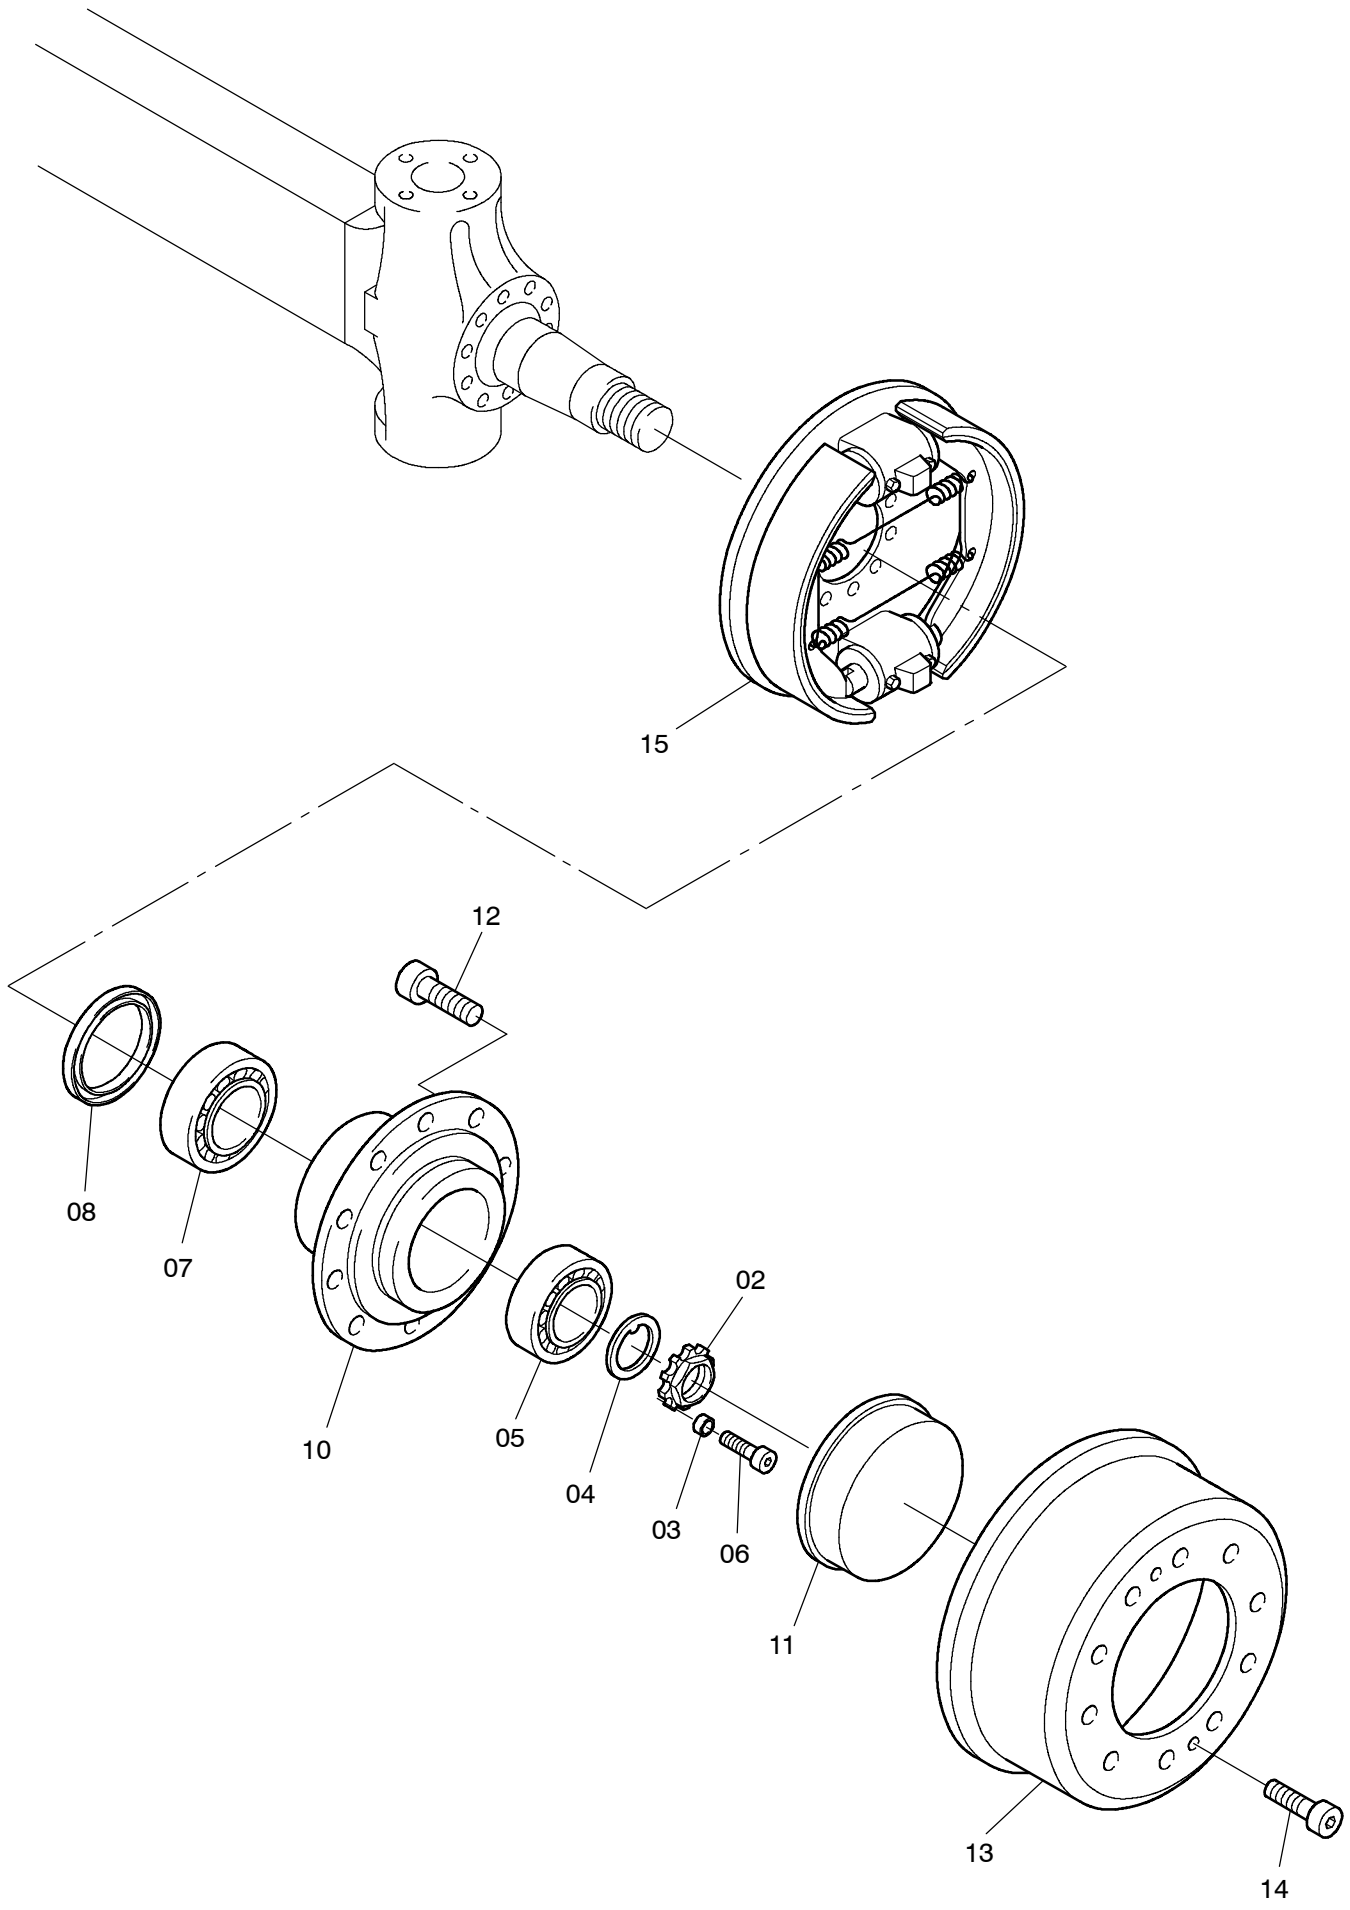

993-0963

993-0963

Seite/Page 2 / 3

Bild-Nr Fig Fig Fig Fig Bild nr	ET-Nr Part-No No. de Piece No. de Pieza No. del Pezzo Detalj nr	Stückzahl Qty Qte Ctd Qta Antal		Gegenstand Description Designation Descripcion Designazione Benaemning
00	122 083 12	1	Lenkachse	Steering axle
01	400 659 12	1	Achsgehäuse	Axle housing
02	997 415 00	2	Wellenmutter	Nut
03	777 094 73	2	Büchse	Bushing
04	997 103 00	2	Nasenscheibe	Gib disk
05	361 580 99	2	Kegelrollenlager	Roller bearing
06	350 342 99	2	Zylinderschraube	Screw
07	534 023 99	2	Kegelrollenlager	Roller bearing
08	400 528 12	2	Radialwellendichtring	Seal ring
10	763 087 73	2	Radnabe	Wheel hub
11	760 675 00	2	Verschlusskappe	Cap
12	780 787 73	20	Radbolzen	Wheel stud
13	779 925 73	2	Bremstrommel	Brake drum
14	350 368 99	4	Schraube	Bolt
15	400 389 12	2	Bremse siehe EL-Blatt 993-0819	Brake see page 993-0819
16	400 660 12	1	Spurhebel, links	Track rod lever, l.h
17	400 661 12	1	Spurhebel, rechts	Track rod lever, r.h.
18	320 250 99	1	Zylinderschraube	Steering lever, r.h.
19	350 564 99	1	Kegelschmierkopf	Grease nipple
20	400 662 12	1	Hebel, links	Lever, l.h.
21	514 091 98	12	Schraube	Bolt
22	319 301 99	8	Schraube	Bolt
23	350 562 99	2	Schmiernippel	Grease nipple
24	763 206 73	1	Spurstange	Track rod
25	350 385 99	8	Zylinderschraube	Bolt
26	367 122 99	2	O-Ring	O-ring
27	400 549 12	1	Deckel	Cover
30	770 523 00	4	Lagerbüchse	Bearing bush
31	780 163 73	2	Scheibe	Washer
32	956 719 00	2	Anlaufscheibe	Stop washer
33	400 088 12	2	Rohr	Pipe
34	780 500 73	2	Rohr	Pipe
35	772 366 73	2	Achsschenkelbolzen	Steering knuckle pin
36	771 284 00	2	Federbock	Spring block
37	319 311 99	2	Zylinderschraube	Bolt
38	345 629 99	2	Zylinderstift	Parallel pin
40	400 078 12	2	Achsschenkel	Steering knuckle
45	777 331 73	2	Schraube	Bolt
46	334 686 99	2	Mutter	Nut

**Lenkachse 8
Steering Axle 8**

993-0963

Seite/Page 3 / 3