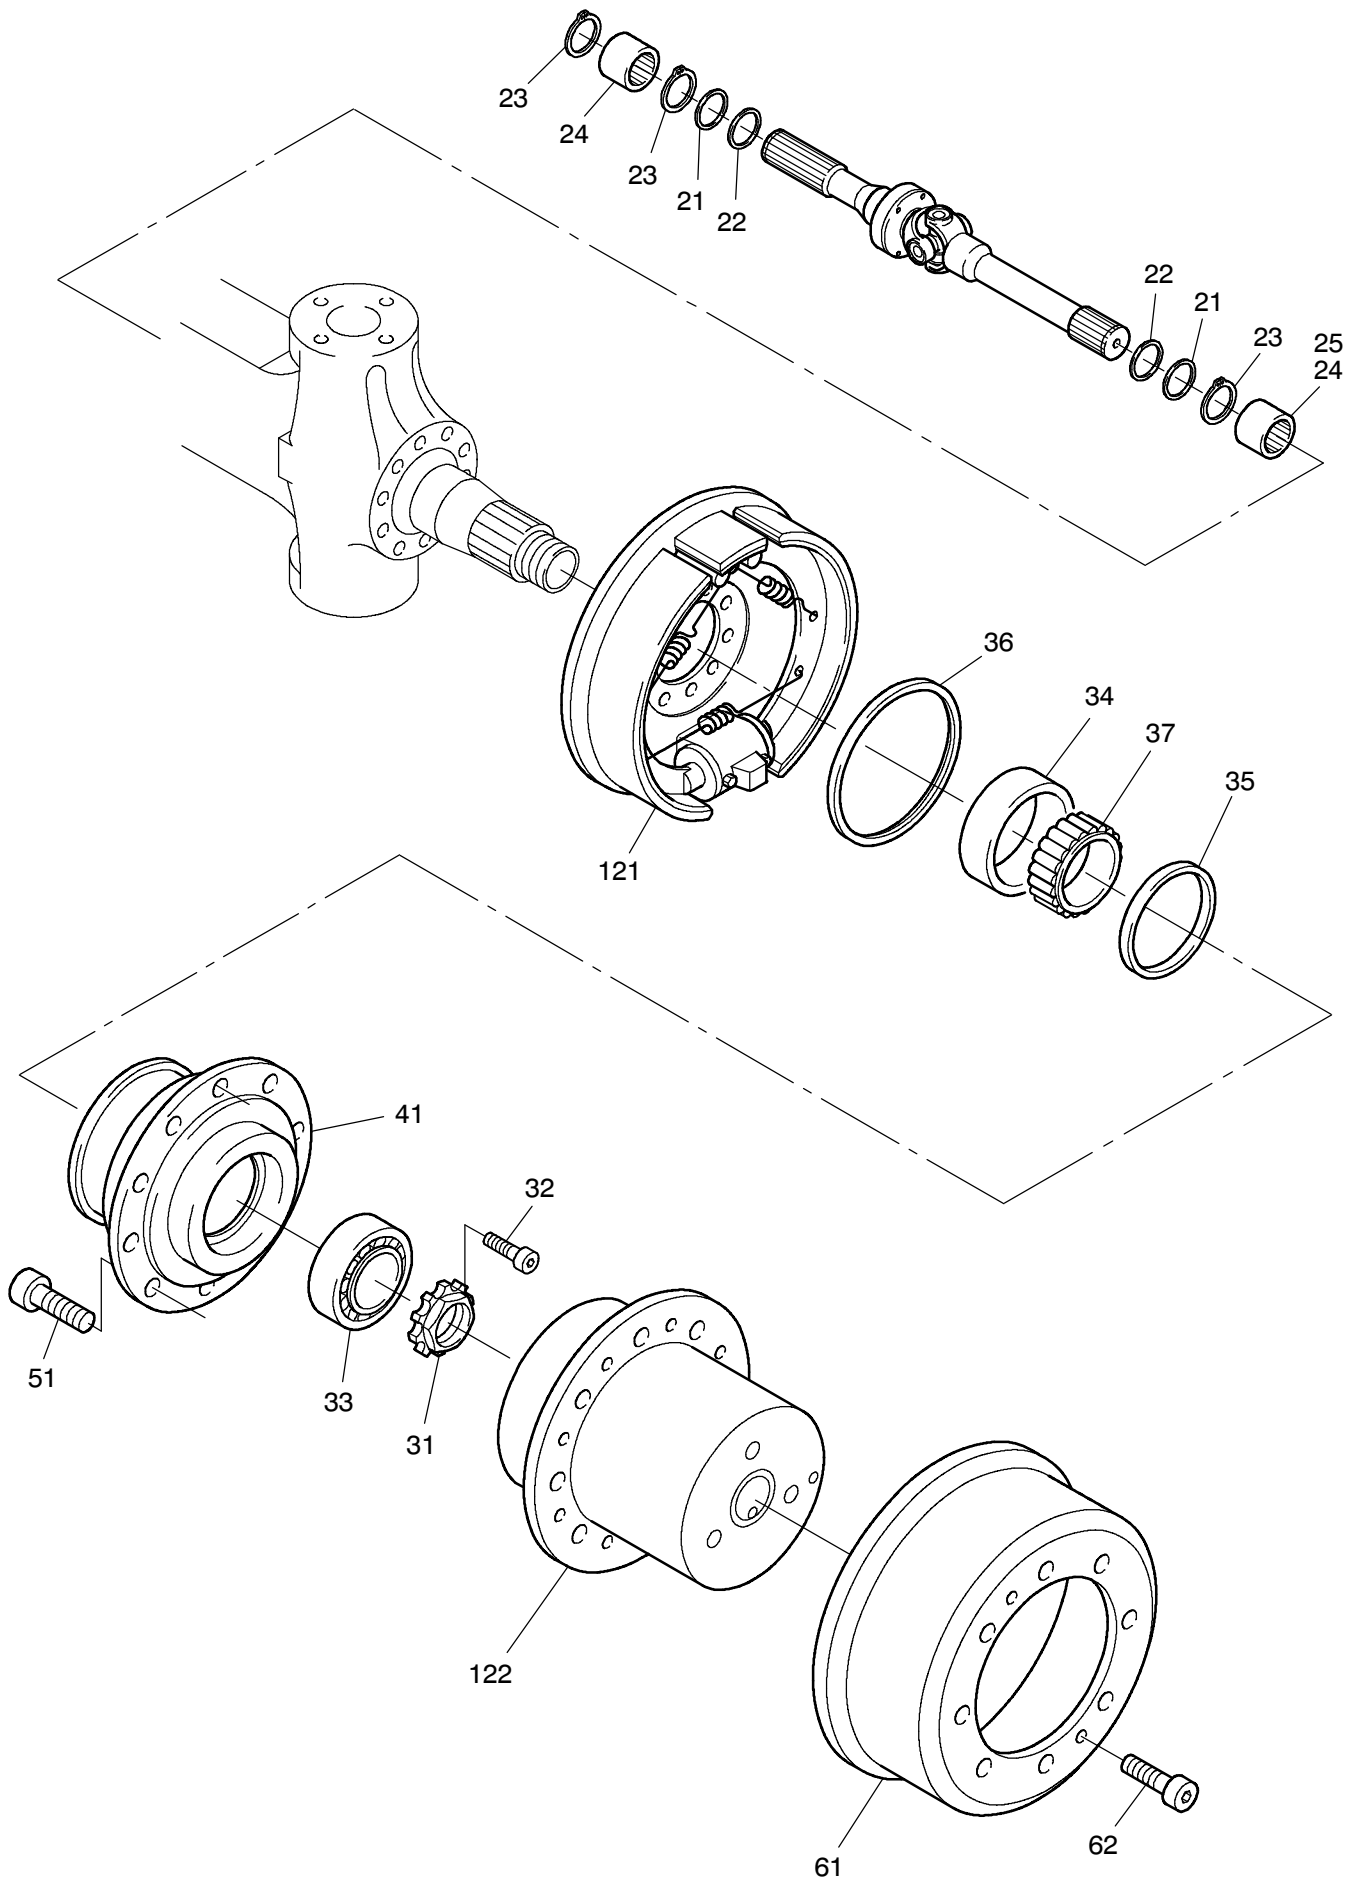

993-0974

993-0974

Seite/Page 2 / 4

Bild-Nr Fig Fig Fig Fig Bild nr	ET-Nr Part-No No. de Piece No. de Pieza No. del Pezzo Detalj nr	Stückzahl Qty Qte Ctd Qta Antal		Gegenstand Description Designation Descripción Designazione Benaemning
00	304 454 12	1	Lenktriebachse	Steering drive axle
01	400 726 12	1	Achsgehäuse	Axle housing
02	771 060 00	1	Entlüfter	Breather
03	313 396 99	1	Verschlußschraube	Plug
04	340 071 99	1	Dichtring	Seal ring
11	400 131 12	1	Gelenkwelle, links	Joint shaft, l.h.
12	780 569 73	1	Gelenkwelle, rechts	Joint shaft, r.h.
21	505 420 98	4	Dichtring	Seal ring
22	511 410 98	4	Dichtring	Seal ring
23	500 213 98	6	Sprengring	Snap ring
24	780 803 73	2	Buchse	Bushing
25	500 191 98	2	Nadellager	Needle bearing
31	997 415 00	2	Wellenmutter	Shaft nut
32	350 362 99	2	Schraube	Bolt
33	363 167 99	2	Rollenlager	Roller bearing
34	957 339 00	1	Rollenlager/Außenring	Roller bearing/outer race
35	400 476 12	2	Dichtring	Seal ring
36	511 340 98	2	Dichtring	Seal ring
37	957 340 00	1	Rollenlager/Innenring	Roller bearing/inner race
41	772 371 73	2	Radnabe	Wheel hub
51	780 502 73	20	Radbolzen	Wheel bolt
61	779 925 73	2	Bremstrommel	Brake drum
62	350 368 99	4	Schraube	Bolt
71	763 056 73	1	Hebel, links	Lever, l.h.
72	763 057 73	1	Hebel, rechts	Lever, r.h.
73	763 058 73	1	Hebel, links	Lever, l.h.
74	510 517 98	12	Schraube	Bolt
75	319 301 99	8	Zylinderschraube	Bolt
76	350 385 99	3	Zylinderschraube	Bolt
77	511 416 98	2	O-Ring	O-ring
78	771 047 00	1	Deckel	Cover
79	350 562 99	2	Schmiernippel	Grease nipple
80	319 305 99	4	Zylinderschraube	Bolt
81	763 207 73	1	Spurstange	Crosstie
82	350 564 99	2	Kegelschmierkopf	Grease nipple
90	400 498 12	2	Kappe	Cap
91	770 523 00	2	Lagerbuchse	Bearing bush
92	780 163 73	2	Anlaufscheibe	Stop washer
93	965 719 00	2	Anlaufscheibe	Stop washer
94	779 858 73	2	Achsschenkelbolzen	Steering knuckle pin