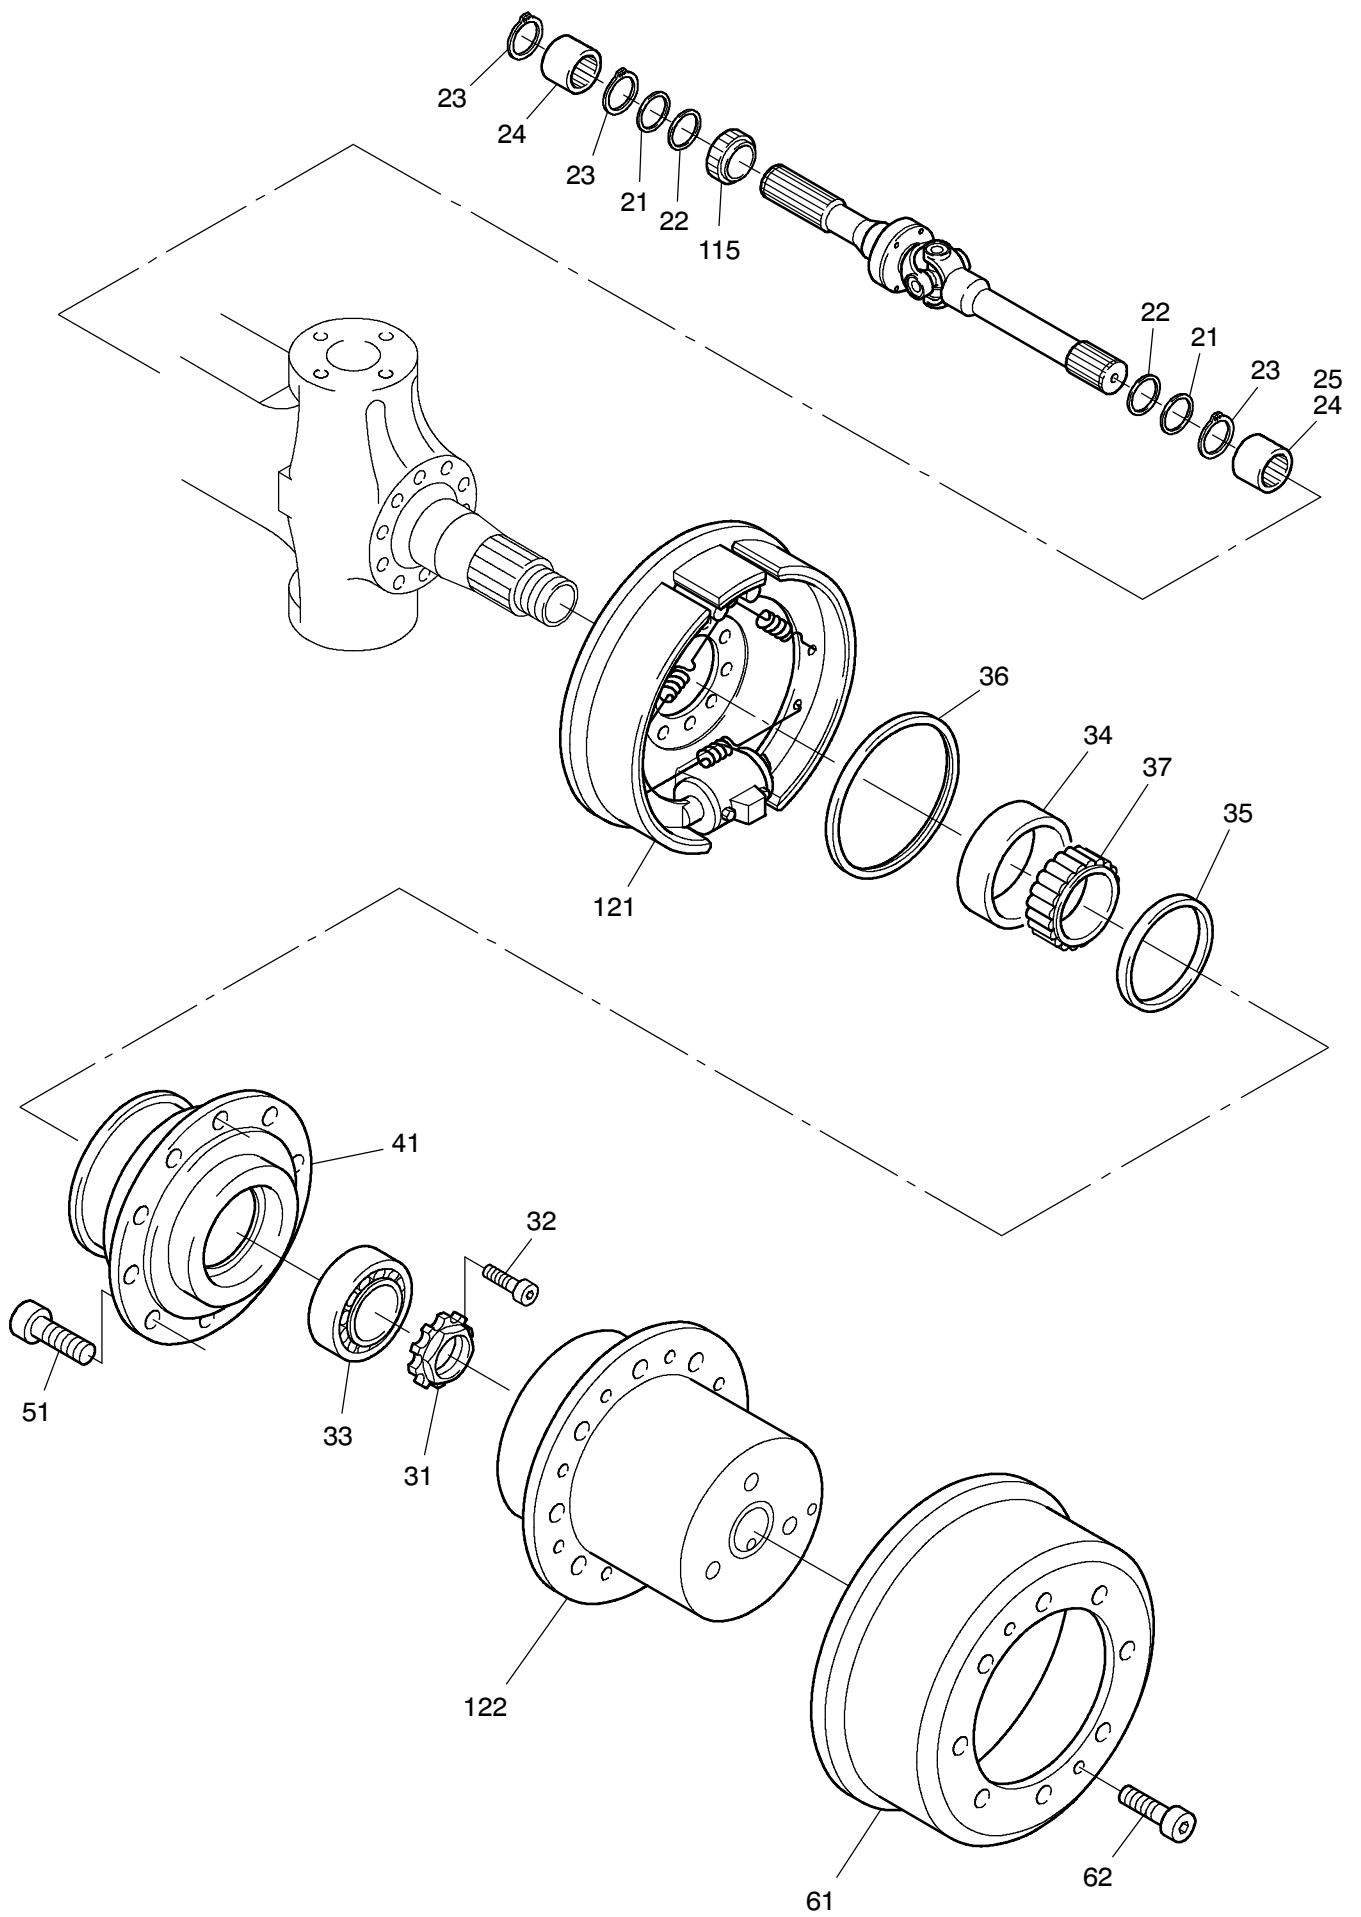

**993-0975**

**993-0975**

Seite/Page 2 / 4

Bild-Nr Fig Fig Fig Fig Bild nr	ET-Nr Part-No No. de Piece No. de Pieza No. del Pezzo Detalj nr	Stückzahl Qty Qte Ctd Qta Antal		Gegenstand Description Designation Descripcion Designazione Benaemning
00	304 455 12	1	Lenktriebachse	Steering drive axle
01	400 713 12	1	Achsgehäuse	Axle housing
02	771 060 00	1	Entlüfter	Breather
03	313 396 99	1	Verschlußschraube	Plug
04	340 071 99	1	Dichtring	Seal ring
11	400 131 12	1	Gelenkwelle, links	Joint shaft, l.h.
12	780 569 73	1	Gelenkwelle, rechts	Joint shaft, r.h.
21	505 420 98	4	Dichtring	Seal ring
22	511 410 98	4	Dichtring	Seal ring
23	500 213 98	6	Sprengring	Snap ring
24	780 803 73	2	Buchse	Bushing
25	500 191 98	2	Nadellager	Needle bearing
31	997 415 00	2	Wellenmutter	Shaft nut
32	350 362 99	2	Schraube	Bolt
33	363 167 99	2	Rollenlager	Roller bearing
34	957 339 00	1	Rollenlager/Außenring	Roller bearing/outer race
35	400 476 12	2	Dichtring	Seal ring
36	511 340 98	2	Dichtring	Seal ring
37	957 340 00	1	Rollenlager/Innenring	Roller bearing/inner race
41	772 371 73	2	Radnabe	Wheel hub
51	780 502 73	20	Radbolzen	Wheel bolt
61	779 925 73	2	Bremstrommel	Brake drum
62	350 368 99	4	Schraube	Bolt
71	763 056 73	1	Hebel, links	Lever, l.h.
72	763 057 73	1	Hebel, rechts	Lever, r.h.
73	763 058 73	1	Hebel, links	Lever, l.h.
74	510 517 98	12	Schraube	Bolt
75	319 301 99	8	Zylinderschraube	Bolt
76	350 385 99	3	Zylinderschraube	Bolt
77	511 416 98	2	O-Ring	O-ring
78	771 047 00	1	Deckel	Cover
79	350 562 99	2	Schmiernippel	Grease nipple
80	319 305 99	4	Zylinderschraube	Bolt
81	763 207 73	1	Spurstange	Crosstie
82	350 564 99	2	Kegelschmierkopf	Grease nipple
90	400 498 12	2	Kappe	Cap
91	770 523 00	2	Lagerbuchse	Bearing bush
92	780 163 73	2	Anlaufscheibe	Stop washer
93	965 719 00	2	Anlaufscheibe	Stop washer
94	779 858 73	2	Achsschenkelbolzen	Steering knuckle pin