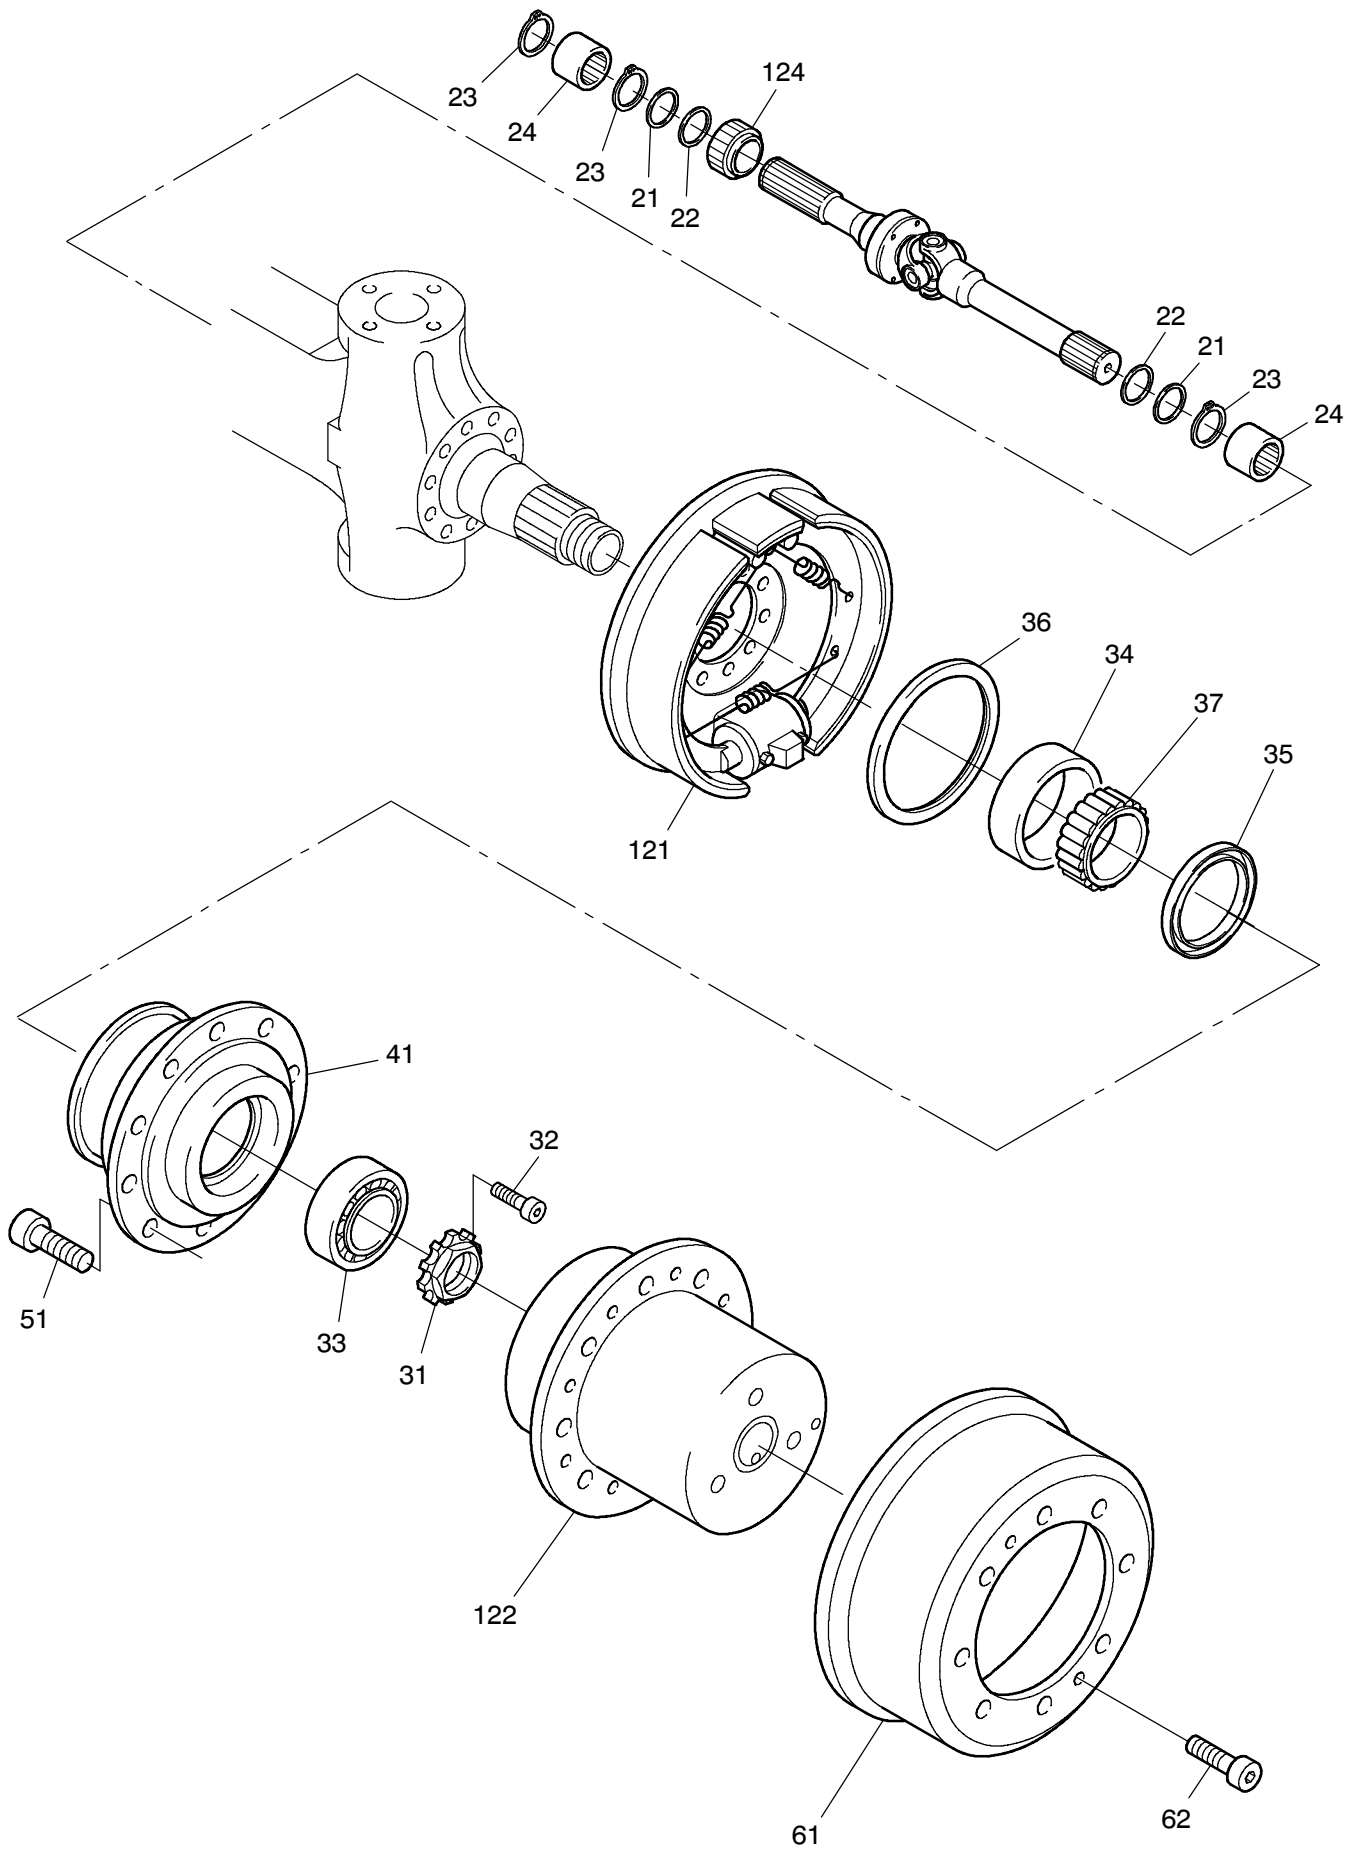

993-0981

993-0981

Seite/Page 2 / 4

| Bild-Nr Fig Fig Fig Fig Bild nr | ET-Nr Part-No No. de Piece No. de Pieza No. del Pezzo Detalj nr | Stückzahl Qty Qte Ctd Qta Antal | | Gegenstand Description Designation Descripcion Designazione Benaemning |
|--|--|--|-----------------------|---|
| 00 | 304 453 12 | 1 | Lenktriebachse | Steering drive axle |
| 01 | 400 710 12 | 1 | Achsgehäuse | Axle housing |
| 02 | 771 060 00 | 1 | Entlüfter | Breather |
| 03 | 313 396 99 | 1 | Verschlußschraube | Plug |
| 04 | 340 071 99 | 1 | Dichtring | Seal ring |
| 11 | 400 010 12 | 2 | Gelenkwelle | Joint shaft |
| 21 | 505 420 98 | 4 | Dichtring | Seal ring |
| 22 | 511 410 98 | 4 | Dichtring | Seal ring |
| 23 | 500 213 98 | 6 | Sprengring | Snap ring |
| 24 | 780 803 73 | 4 | Buchse | Bushing |
| 31 | 997 415 00 | 2 | Wellenmutter | Shaft nut |
| 32 | 350 362 99 | 2 | Schraube | Bolt |
| 33 | 363 167 99 | 2 | Rollenlager | Roller bearing |
| 34 | 957 339 00 | 1 | Rollenlager/Außenring | Roller bearing/outer race |
| 35 | 400 476 12 | 2 | Dichtring | Seal ring |
| 36 | 511 340 98 | 2 | Dichtring | Seal ring |
| 37 | 957 340 00 | 1 | Rollenlager/Innenring | Roller bearing/inner race |
| 41 | 772 371 73 | 2 | Radnabe | Wheel hub |
| 51 | 780 502 73 | 20 | Radbolzen | Wheel bolt |
| 61 | 779 925 73 | 2 | Bremstrommel | Brake drum |
| 62 | 350 368 99 | 4 | Schraube | Bolt |
| 71 | 763 051 73 | 1 | Hebel, links | Lever, l.h. |
| 72 | 763 050 73 | 1 | Hebel, rechts | Lever, r.h. |
| 73 | 780 476 73 | 1 | Hebel, links | Lever, l.h. |
| 74 | 307 615 99 | 12 | Schraube | Bolt |
| 75 | 319 301 99 | 8 | Zylinderschraube | Bolt |
| 76 | 350 385 99 | 3 | Zylinderschraube | Bolt |
| 77 | 511 416 98 | 2 | O-Ring | O-ring |
| 78 | 771 047 00 | 1 | Deckel | Cover |
| 79 | 350 562 99 | 2 | Schmiernippel | Grease nipple |
| 80 | 319 305 99 | 4 | Zylinderschraube | Bolt |
| 81 | 763 202 73 | 1 | Spurstange | Crosstie |
| 82 | 350 564 99 | 2 | Kegelschmiernippel | Grease nipple |
| 91 | 770 523 00 | 2 | Lagerbuchse | Bearing bush |
| 92 | 780 163 73 | 2 | Anlaufscheibe | Stop washer |
| 93 | 965 719 00 | 2 | Anlaufscheibe | Stop washer |
| 94 | 779 858 73 | 2 | Achsschenkelbolzen | Steering knuckle pin |
| 95 | 771 346 00 | 2 | Lagerbuchse | Bearing bush |
| 96 | 771 051 00 | 2 | Achsschenkelbolzen | Steering knuckle pin |
| 97 | 771 284 00 | 2 | Federbock | Spring block |