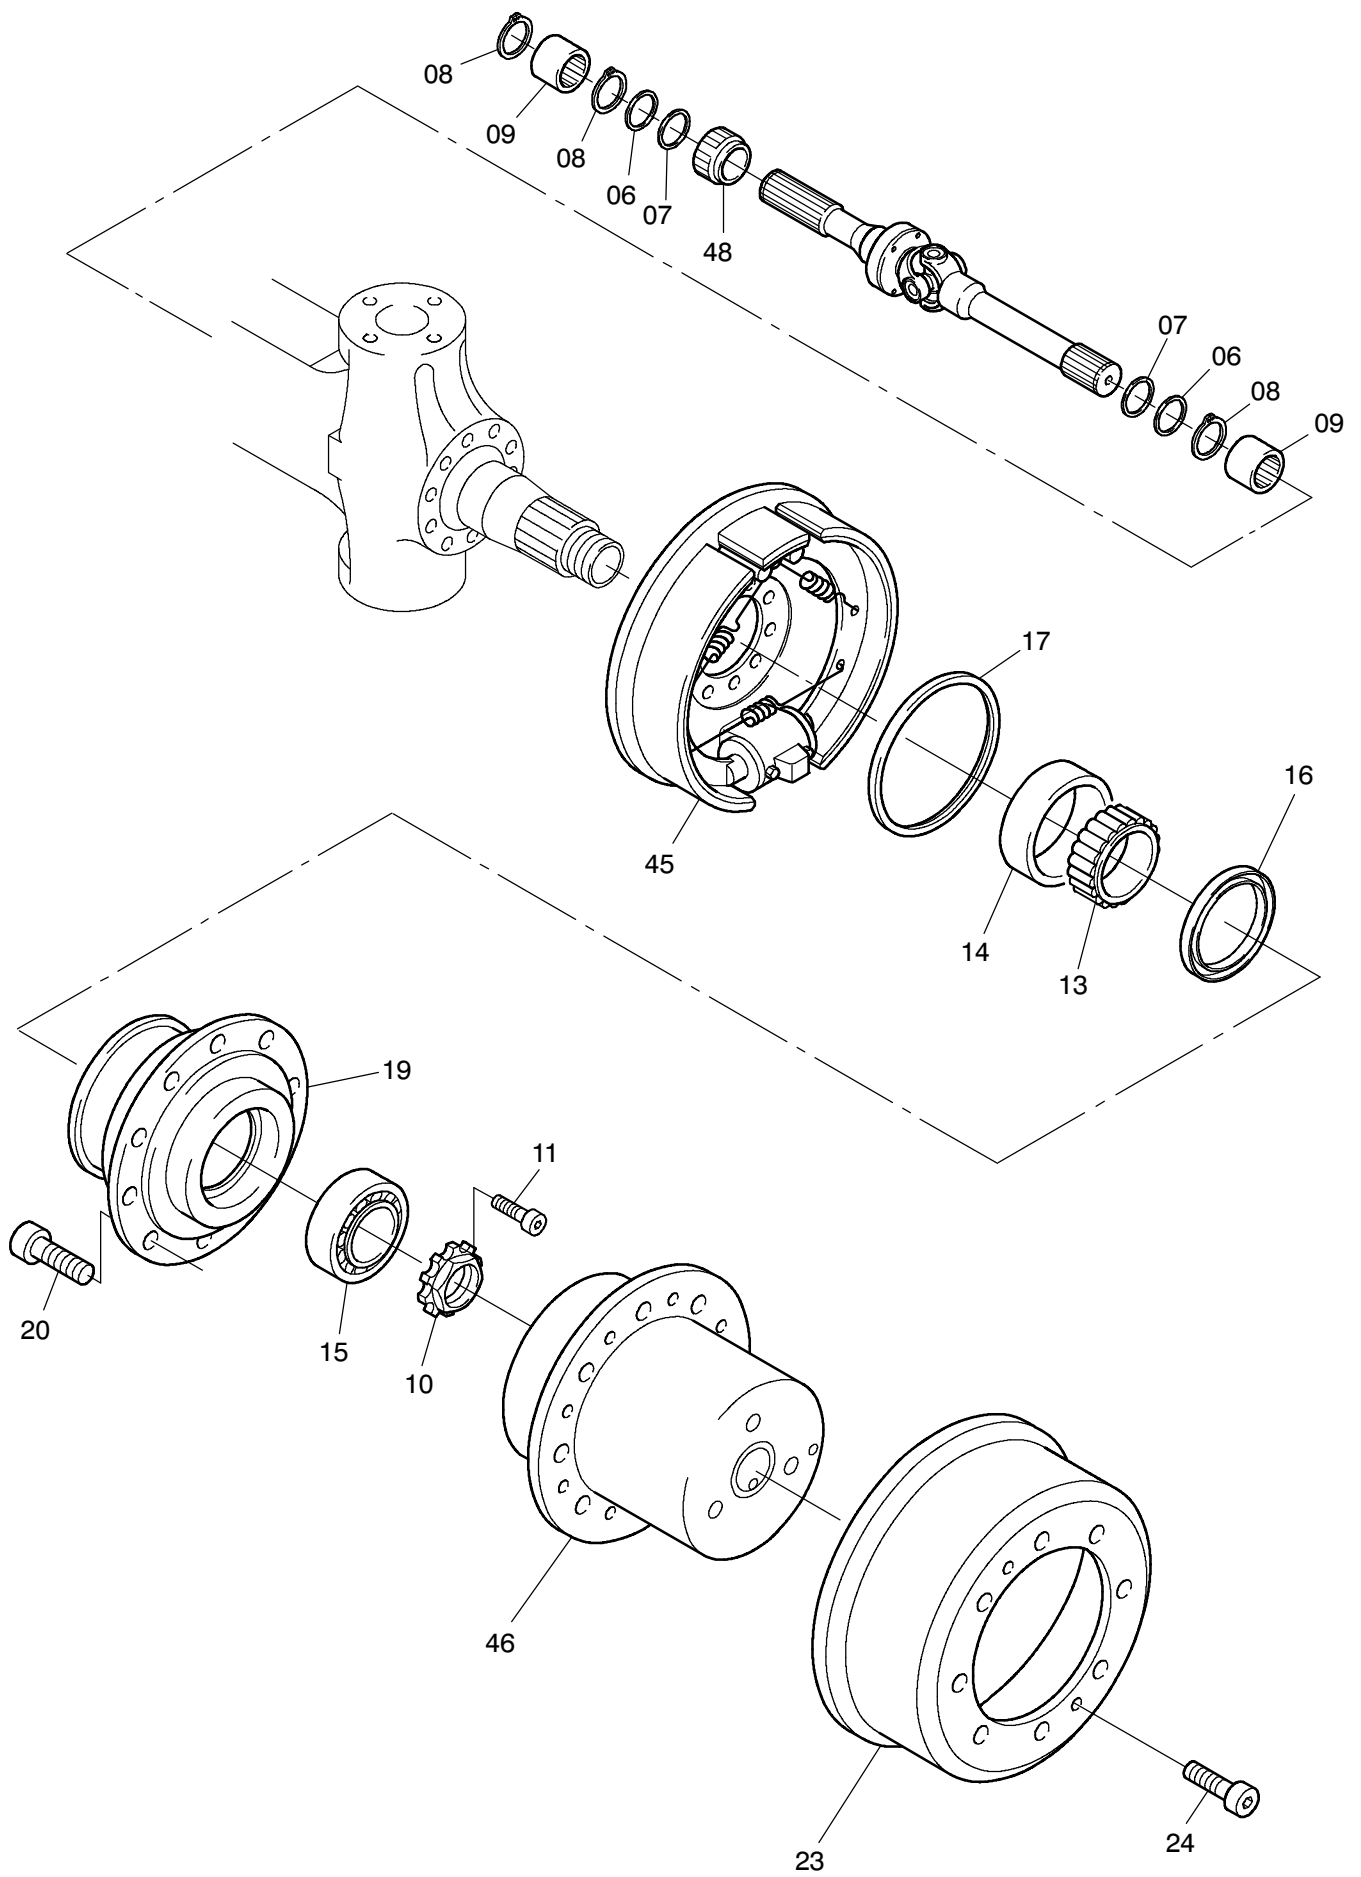

993-1002

993-1002

Seite/Page 2 / 4

Bild-Nr Fig Fig Fig Fig Bild nr	ET-Nr Part-No No. de Piece No. de Pieza No. del Pezzo Detalj nr	Stückzahl Qty Qte Ctd Qta Antal		Gegenstand Description Designation Descripcion Designazione Benaemning
00	304 486 12	1	Lenktriebachse, kpl.	Steering drive axle, assy.
01	400 739 12	1	Achsgehäuse	Axle housing
02	761 093 73	nB	Entlüfter	Breather
03	313 396 99	1	Verschlußschraube	Screw plug
04	339 714 99	1	Dichtring	Seal ring
05	780 475 73	2	Gelenkwelle	Joint shaft
06	505 420 98	4	Wellendichtring	Seal ring
07	511 410 98	4	Wellendichtring	Seal ring
08	500 213 98	6	Sprengring	Snap ring
09	780 803 73	4	Buchse	Bushing
10	997 415 00	2	Wellenmutter	Shaft nut
11	350 362 99	2	Schraube	Bolt
13	957 340 00	2	Kegelrollenlagerinnenring	Tapered roller bearing cup
14	957 339 00	2	Kegelrollenlageraußenring	Tapered roller bearing cone
15	363 167 99	2	Kegelrollenlager	Tapered roller bearing
16	400 476 12	2	Dichtring	Seal ring
17	511 340 98	2	Dichtring	Seal ring
19	772 371 73	2	Radnabe	Wheel hub
20	780 502 73	20	Radbolzen	Wheel bolt
23	779 925 73	2	Bremstrommel	Brake drum
24	350 368 99	4	Schraube	Bolt
25	780 477 73	1	Spurhebel, links	Lever l.h.
26	780 478 73	1	Spurhebel, rechts	Lever r.h.
27	780 476 73	1	Lenkhebel	Steering lever
28	771 047 00	2	Deckel, rechts	Cover r.h.
29	307 615 99	12	Schraube	Bolt
30	319 301 99	8	Schraube	Bolt
31	319 200 99	3	Schraube	Bolt
32	367 122 99	2	O-Ring	O-ring
33	350 562 99	2	Schmiernippel	Fitting
34	763 207 73	1	Spurstange	Track rod
35	770 523 00	2	Lagerbuchse	Bush
36	965 719 00	2	Anlaufscheibe	Stop washer
37	779 858 73	2	Achsschenkelbolzen	Steering knuckle pin
38	771 346 00	2	Lagerbuchse	Bush
39	771 051 00	2	Achsschenkelbolzen	Steering knuckle pin
40	772 284 00	2	Federbock	Support
41	319 311 99	2	Schraube	Bolt
42	345 256 99	2	Zylinderstift	Parallel pin
43	780 482 73	2	Achsschenkel	Steering knuckle