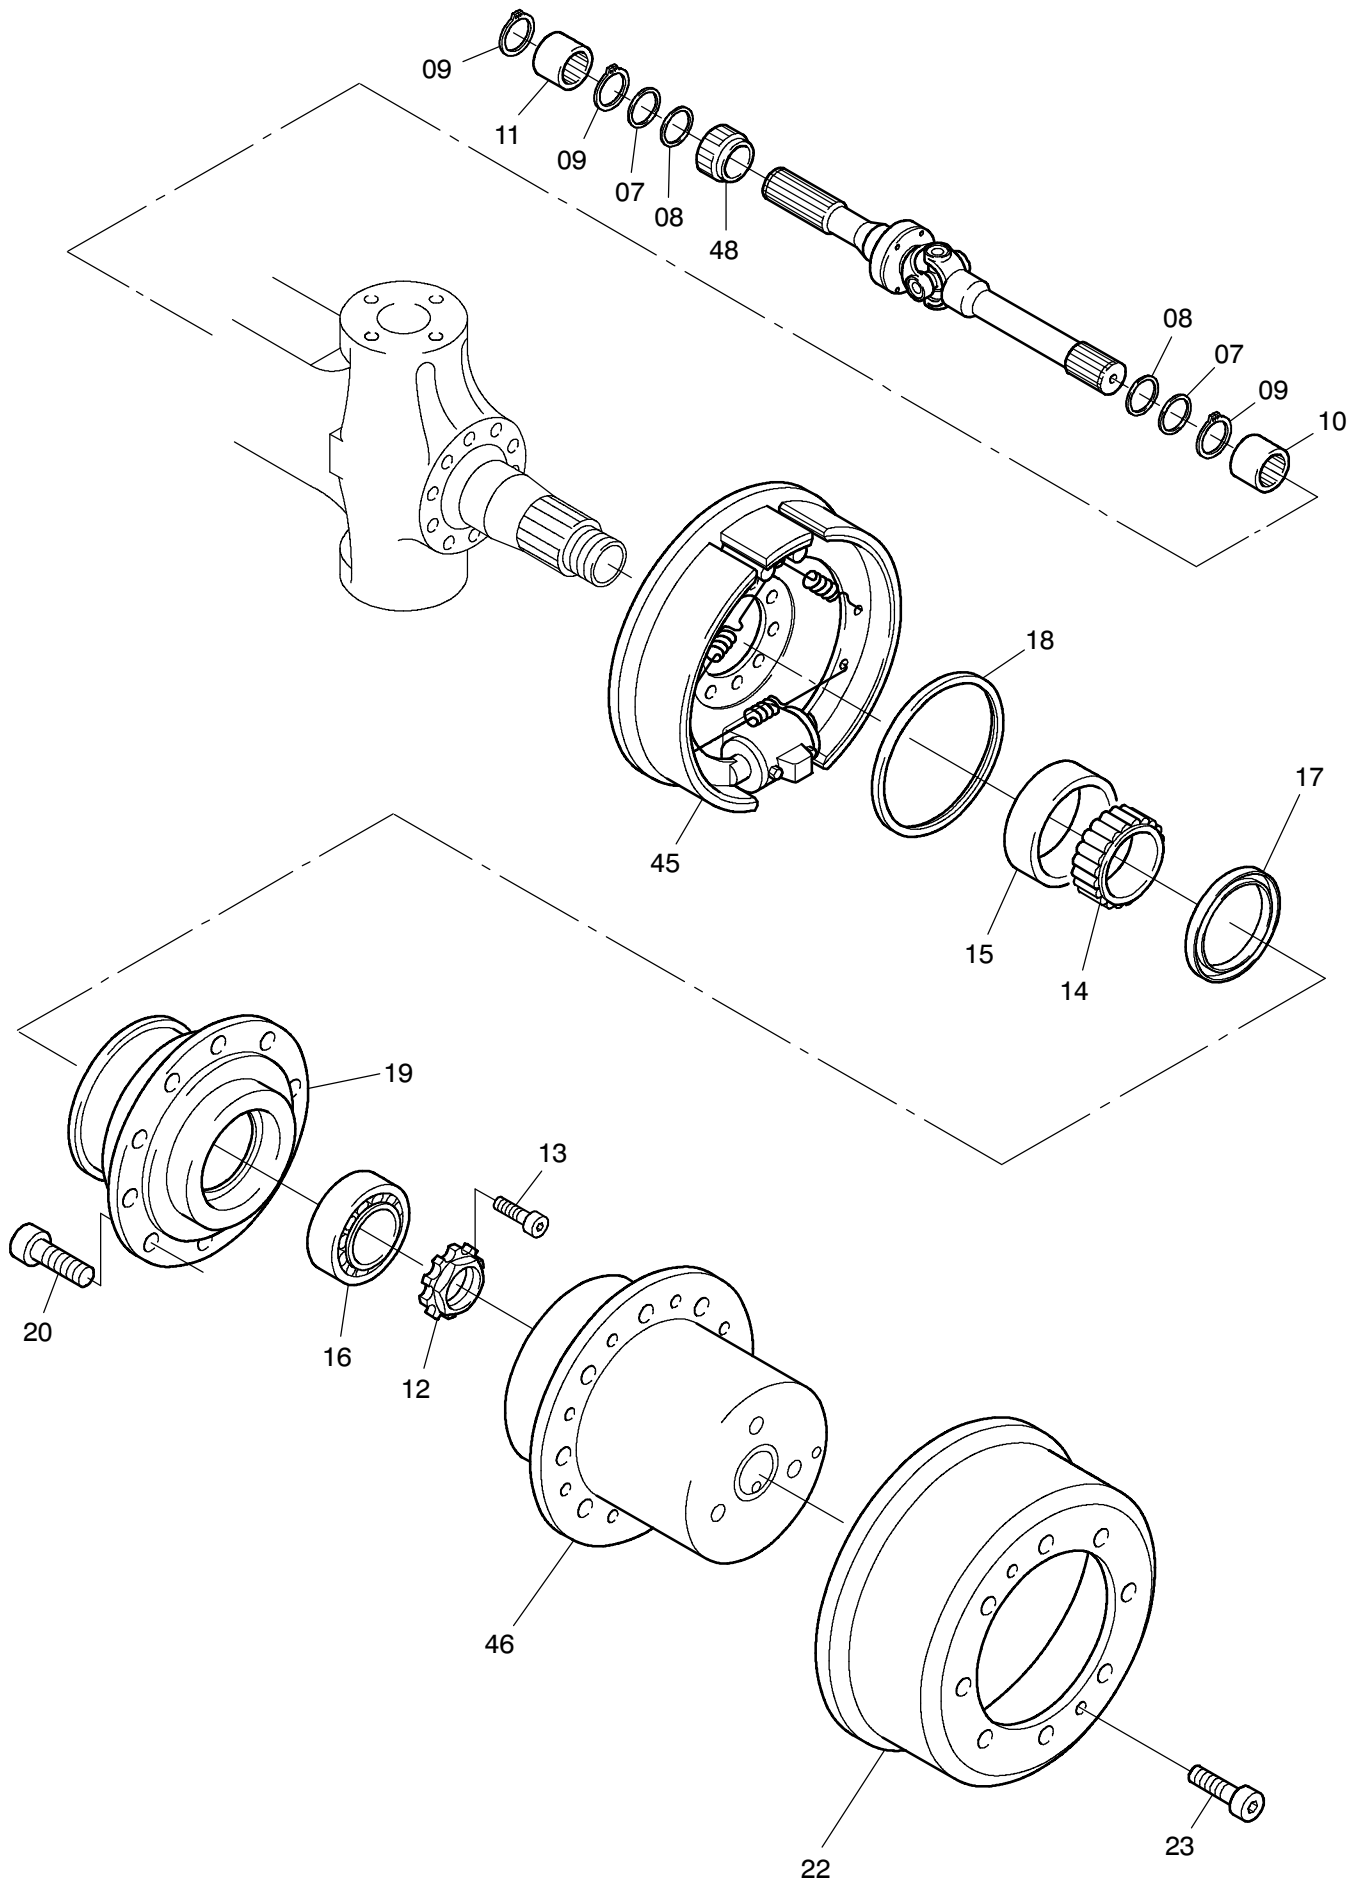

**993-1003**

**993-1003**

Seite/Page 2 / 4

Bild- Nr Fig Fig Fig Fig Bild nr	ET-Nr Part-No No. de Piece No. de Pieza No. del Pezzo Detalj nr	Stückzahl Qty Qte Ctd Qta Antal		Gegenstand Description Designation Descripcion Designazione Benaemning
00	304 488 12	1	Lenktriebachse, kpl.	Steering drive axle, assy.
01	400 744 12	1	Achsgehäuse	Axle housing
02	761 093 73	1	Entlüfter	Breather
03	313 396 99	1	Verschlußschraube	Screw plug
04	339 714 99	1	Dichtring	Seal ring
05	780 568 73	1	Gelenkwelle, rechts	Joint shaft, r.h.
06	780 569 73	1	Gelenkwelle, links	Joint shaft, l.h.
07	505 420 98	4	Wellendichtring	Seal ring
08	511 410 98	4	Wellendichtring	Seal ring
09	500 213 98	6	Sprengring	Snap ring
10	780 803 73	2	Buchse	Bushing
11	500 191 98	2	Nadellager	Needle bearing
12	997 415 00	2	Wellenmutter	Shaft nut
13	350 362 99	2	Schraube	Bolt
14	957 340 00	2	Kegelrollenlagerinnenring	Tapered roller bearing cup
15	957 339 00	2	Kegelrollenlageraußenring	Tapered roller bearing cone
16	363 167 99	2	Kegelrollenlager	Tapered roller bearing
17	400 476 12	2	Dichtring	Seal ring
18	500 200 98	2	Dichtring	Seal ring
19	772 371 73	2	Radnabe	Wheel hub
20	780 502 73	20	Radbolzen	Wheel bolt
22	779 925 73	2	Bremstrommel	Brake drum
23	350 368 99	4	Schraube	Bolt
24	320 250 99	4	Schraube	Bolt
25	780 570 73	1	Spurhebel, links	Lever l.h.
26	780 571 73	1	Spurhebel, rechts	Lever r.h.
27	780 572 73	1	Lenkhebel	Steering lever
28	771 047 00	1	Deckel, rechts	Cover r.h.
29	307 615 99	12	Schraube	Bolt
30	319 301 99	8	Schraube	Bolt
31	350 385 99	3	Schraube	Bolt
32	367 122 99	2	O-Ring	O-ring
33	350 562 99	2	Schmiernippel	Fitting
34	763 199 73	1	Spurstange	Track rod
35	770 523 00	2	Lagerbuchse	Bush
36	965 719 00	2	Anlaufscheibe	Stop washer
37	779 858 73	2	Achsschenkelbolzen	Steering knuckle pin
38	771 346 00	2	Lagerbuchse	Bush
39	771 051 00	2	Achsschenkelbolzen	Steering knuckle pin
40	772 284 00	2	Federbock	Support