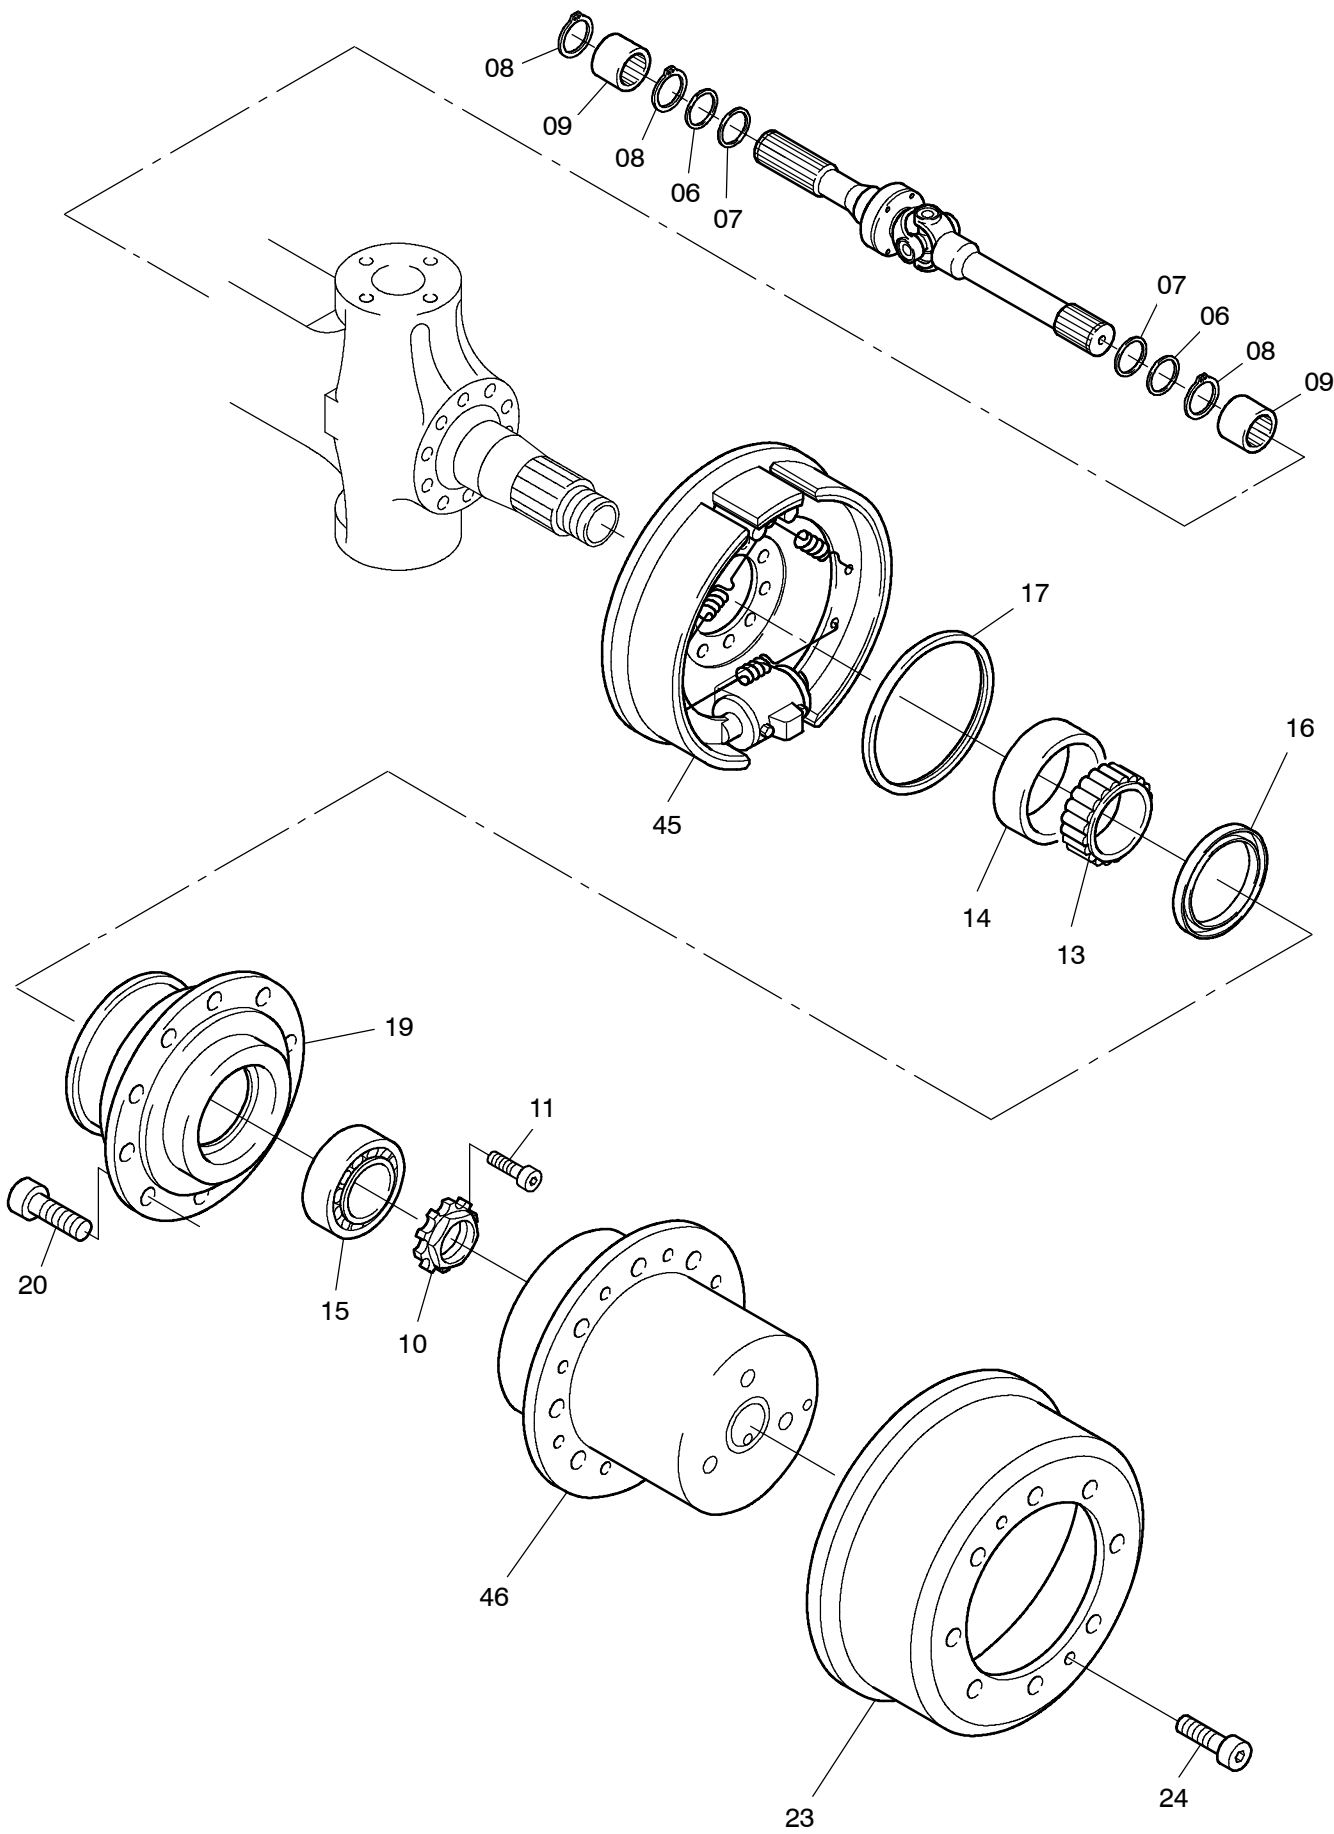

993-1004a

993-1004a

Seite/Page 2 / 4

Bild-Nr Fig Fig Fig Fig Bild nr	ET-Nr Part-No No. de Piece No. de Pieza No. del Pezzo Detalj nr	Stückzahl Qty Qte Ctd Qta Antal		Gegenstand Description Designation Descripcion Designazione Benaemning
00	308 805 12	1	Lenktriebachse, kpl.	Steering drive axle, assy.
01	400 741 12	1	Achsgehäuse	Axle housing
02	761 093 73	1	Entlüfter	Breather
03	313 396 99	1	Verschlussschraube	Screw plug
04	339 714 99	1	Dichtring	Seal ring
05	780 475 73	2	Gelenkwelle	Joint shaft
06	505 420 98	4	Wellendichtring	Seal ring
07	511 410 98	4	Wellendichtring	Seal ring
08	500 213 98	6	Sprengring	Snap ring
09	780 803 73	4	Buchse	Bushing
10	997 415 00	2	Wellenmutter	Shaft nut
11	350 362 99	2	Schraube	Bolt
13	957 340 00	2	Kegelrollenlagerinnenring	Tapered roller bearing cup
14	957 339 00	2	Kegelrollenlageraußenring	Tapered roller bearing cone
15	363 167 99	2	Kegelrollenlager	Tapered roller bearing
16	400 476 12	2	Dichtring	Seal ring
17	511 340 98	2	Dichtring	Seal ring
19	772 371 73	2	Radnabe	Wheel hub
20	780 502 73	20	Radbolzen	Wheel bolt
23	780 479 73	2	Bremstrommel	Brake drum
24	350 368 99	4	Schraube	Bolt
25	780 480 73	1	Spurhebel, links	Lever l.h.
26	780 481 73	1	Spurhebel, rechts	Lever r.h.
27	319 305 99	4	Schraube	Bolt
28	771 047 00	2	Deckel, links	Cover l.h.
29	307 615 99	12	Schraube	Bolt
30	319 307 99	6	Schraube	Bolt
32	367 122 99	2	O-Ring	O-ring
33	350 562 99	2	Schmiernippel	Fitting
34	763 202 73	1	Spurstange	Track rod
35	770 523 00	2	Lagerbuchse	Bush
36	965 719 00	2	Anlaufscheibe	Stop washer
37	779 858 73	2	Achsschenkelbolzen	Steering knuckle pin
38	771 346 00	2	Lagerbuchse	Bush
39	771 051 00	2	Achsschenkelbolzen	Steering knuckle pin
40	772 284 00	2	Federbock	Support
41	319 311 99	2	Schraube	Bolt
42	345 256 99	2	Zylinderstift	Parallel pin
43	780 482 73	2	Achsschenkel	Steering knuckle
45	401 055 12	2	Bremse siehe EL-Blatt 993-1197	Brake see page 993-1197