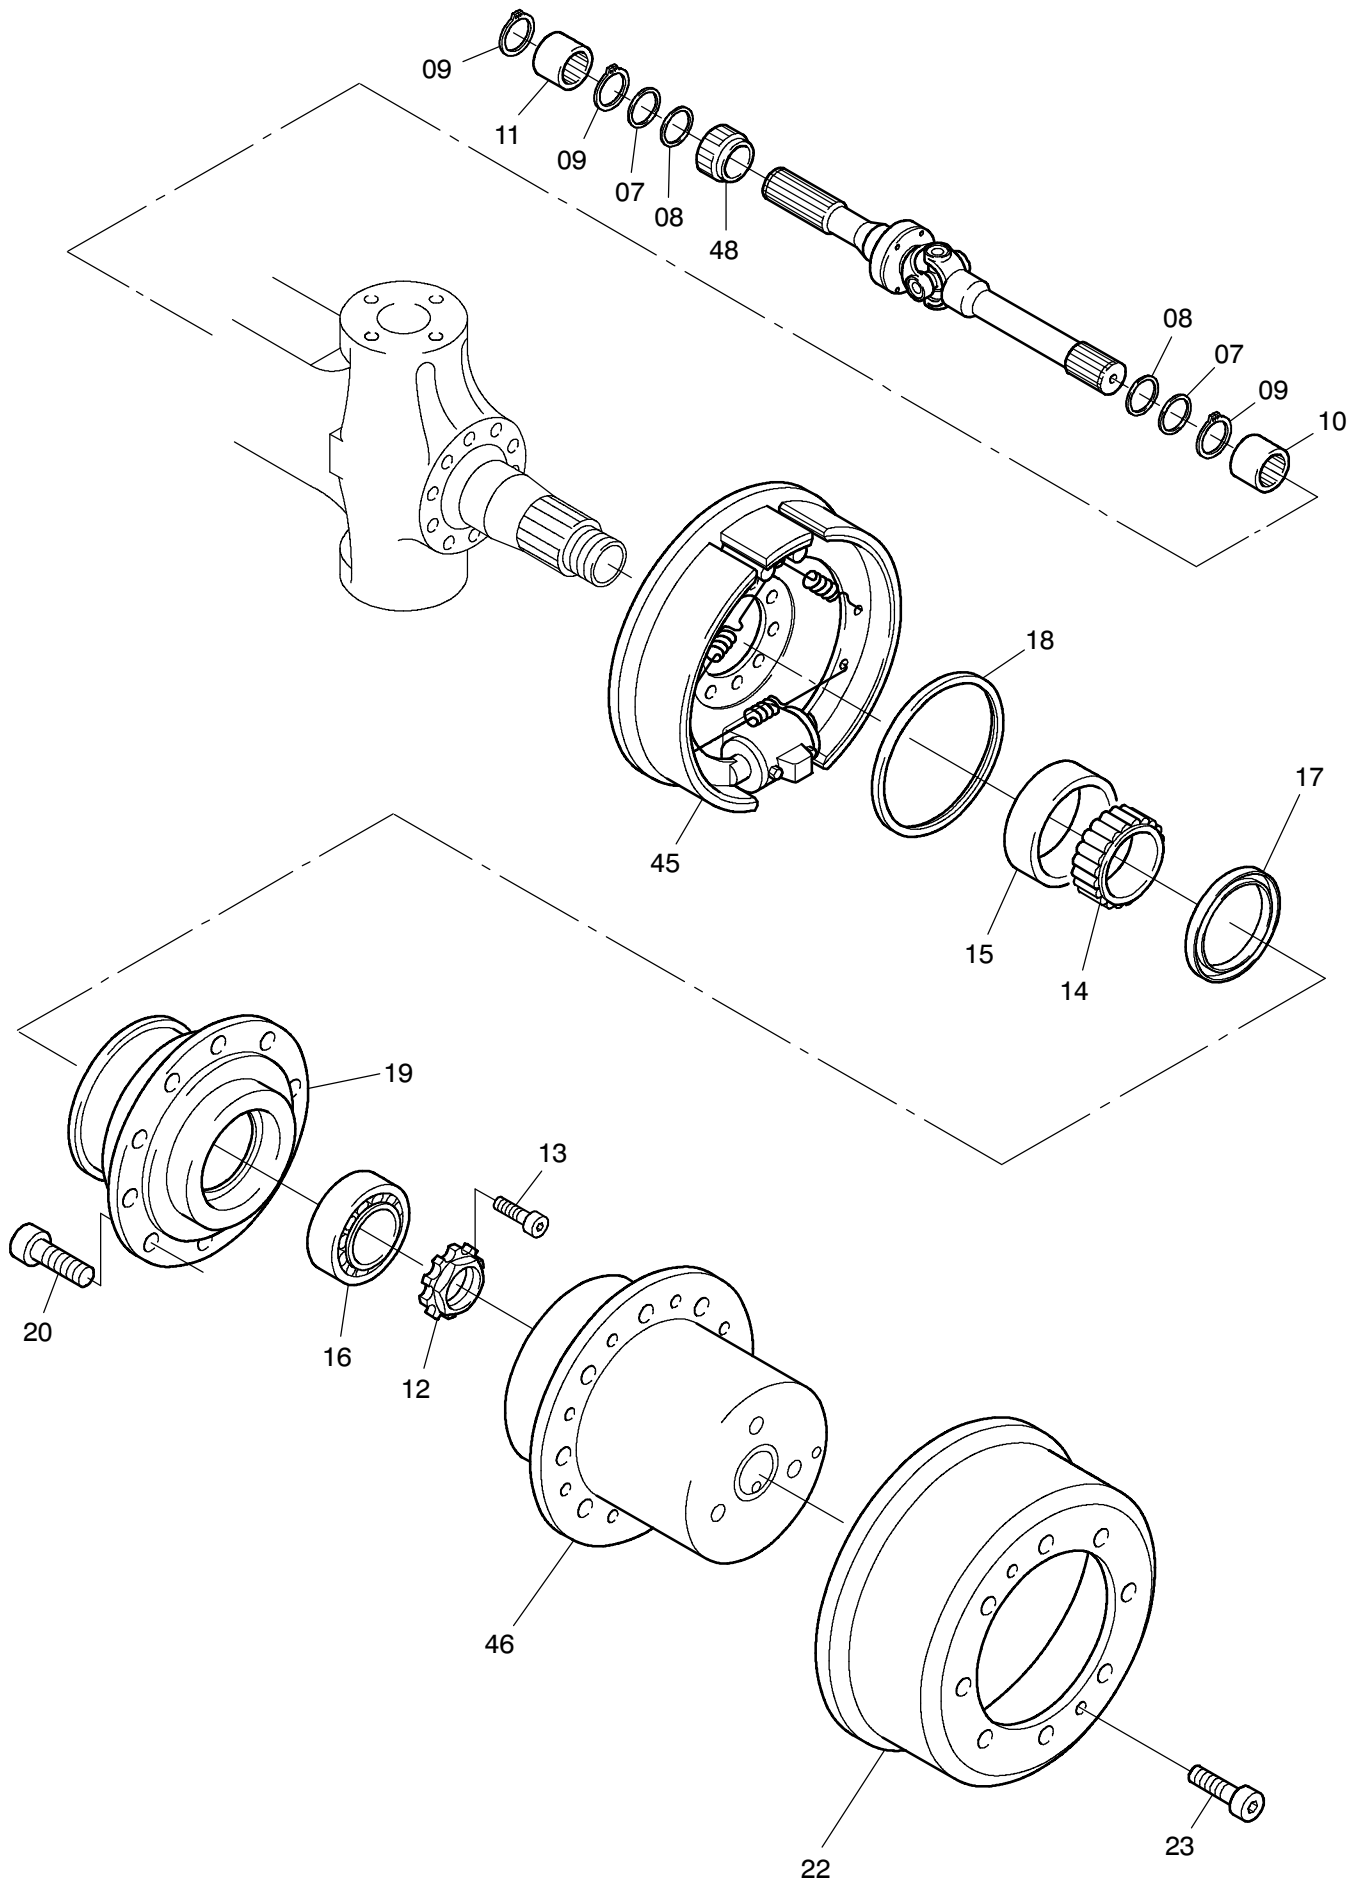

993-1034

993-1034

Seite/Page 2 / 4

Bild-Nr Fig Fig Fig Fig Bild nr	ET-Nr Part-No No. de Piece No. de Pieza No. del Pezzo Detalj nr	Stückzahl Qty Qte Ctd Qta Antal		Gegenstand Description Designation Descripcion Designazione Benaeming
00	304 487 12	1	Lenktriebachse, kpl.	Steering drive axle, assy.
01	400 802 12	1	Achsgehäuse	Axle housing
02	761 093 73	1	Entlüfter	Breather
03	313 396 99	1	Verschlußschraube	Screw plug
04	339 714 99	1	Dichtring	Seal ring
05	780 568 73	1	Gelenkwelle, rechts	Joint shaft, r.h.
06	780 569 73	1	Gelenkwelle, links	Joint shaft, l.h.
07	505 420 98	4	Wellendichtring	Seal ring
08	511 410 98	4	Wellendichtring	Seal ring
09	500 213 98	6	Sprengring	Snap ring
10	780 803 73	2	Buchse	Bushing
11	500 191 98	2	Nadellager	Needle bearing
12	997 415 00	2	Wellenmutter	Shaft nut
13	350 362 99	2	Schraube	Bolt
14	957 340 00	2	Kegelrollenlagerinnenring	Tapered roller bearing cup
15	957 339 00	2	Kegelrollenlageraußenring	Tapered roller bearing cone
16	363 167 99	2	Kegelrollenlager	Tapered roller bearing
17	400 476 12	2	Dichtring	Seal ring
18	500 200 98	2	Dichtring	Seal ring
19	772 371 73	2	Radnabe	Wheel hub
20	780 502 73	20	Radbolzen	Wheel bolt
22	779 925 73	2	Bremstrommel	Brake drum
23	350 368 99	4	Schraube	Bolt
24	320 250 99	4	Schraube	Bolt
25	780 570 73	1	Spurhebel, links	Lever l.h.
26	780 571 73	1	Spurhebel, rechts	Lever r.h.
27	780 572 73	1	Lenkhebel	Steering lever
28	771 047 00	1	Deckel, rechts	Cover r.h.
29	307 615 99	12	Schraube	Bolt
30	319 301 99	8	Schraube	Bolt
31	350 385 99	3	Schraube	Bolt
32	367 122 99	2	O-Ring	O-ring
33	350 562 99	2	Schmiernippel	Fitting
34	763 199 73	1	Spurstange	Track rod
35	770 523 00	2	Lagerbuchse	Bush
36	965 719 00	2	Anlaufscheibe	Stop washer
37	779 858 73	2	Achsschenkelbolzen	Steering knuckle pin
38	771 346 00	2	Lagerbuchse	Bush
39	771 051 00	2	Achsschenkelbolzen	Steering knuckle pin
40	772 284 00	2	Federbock	Support