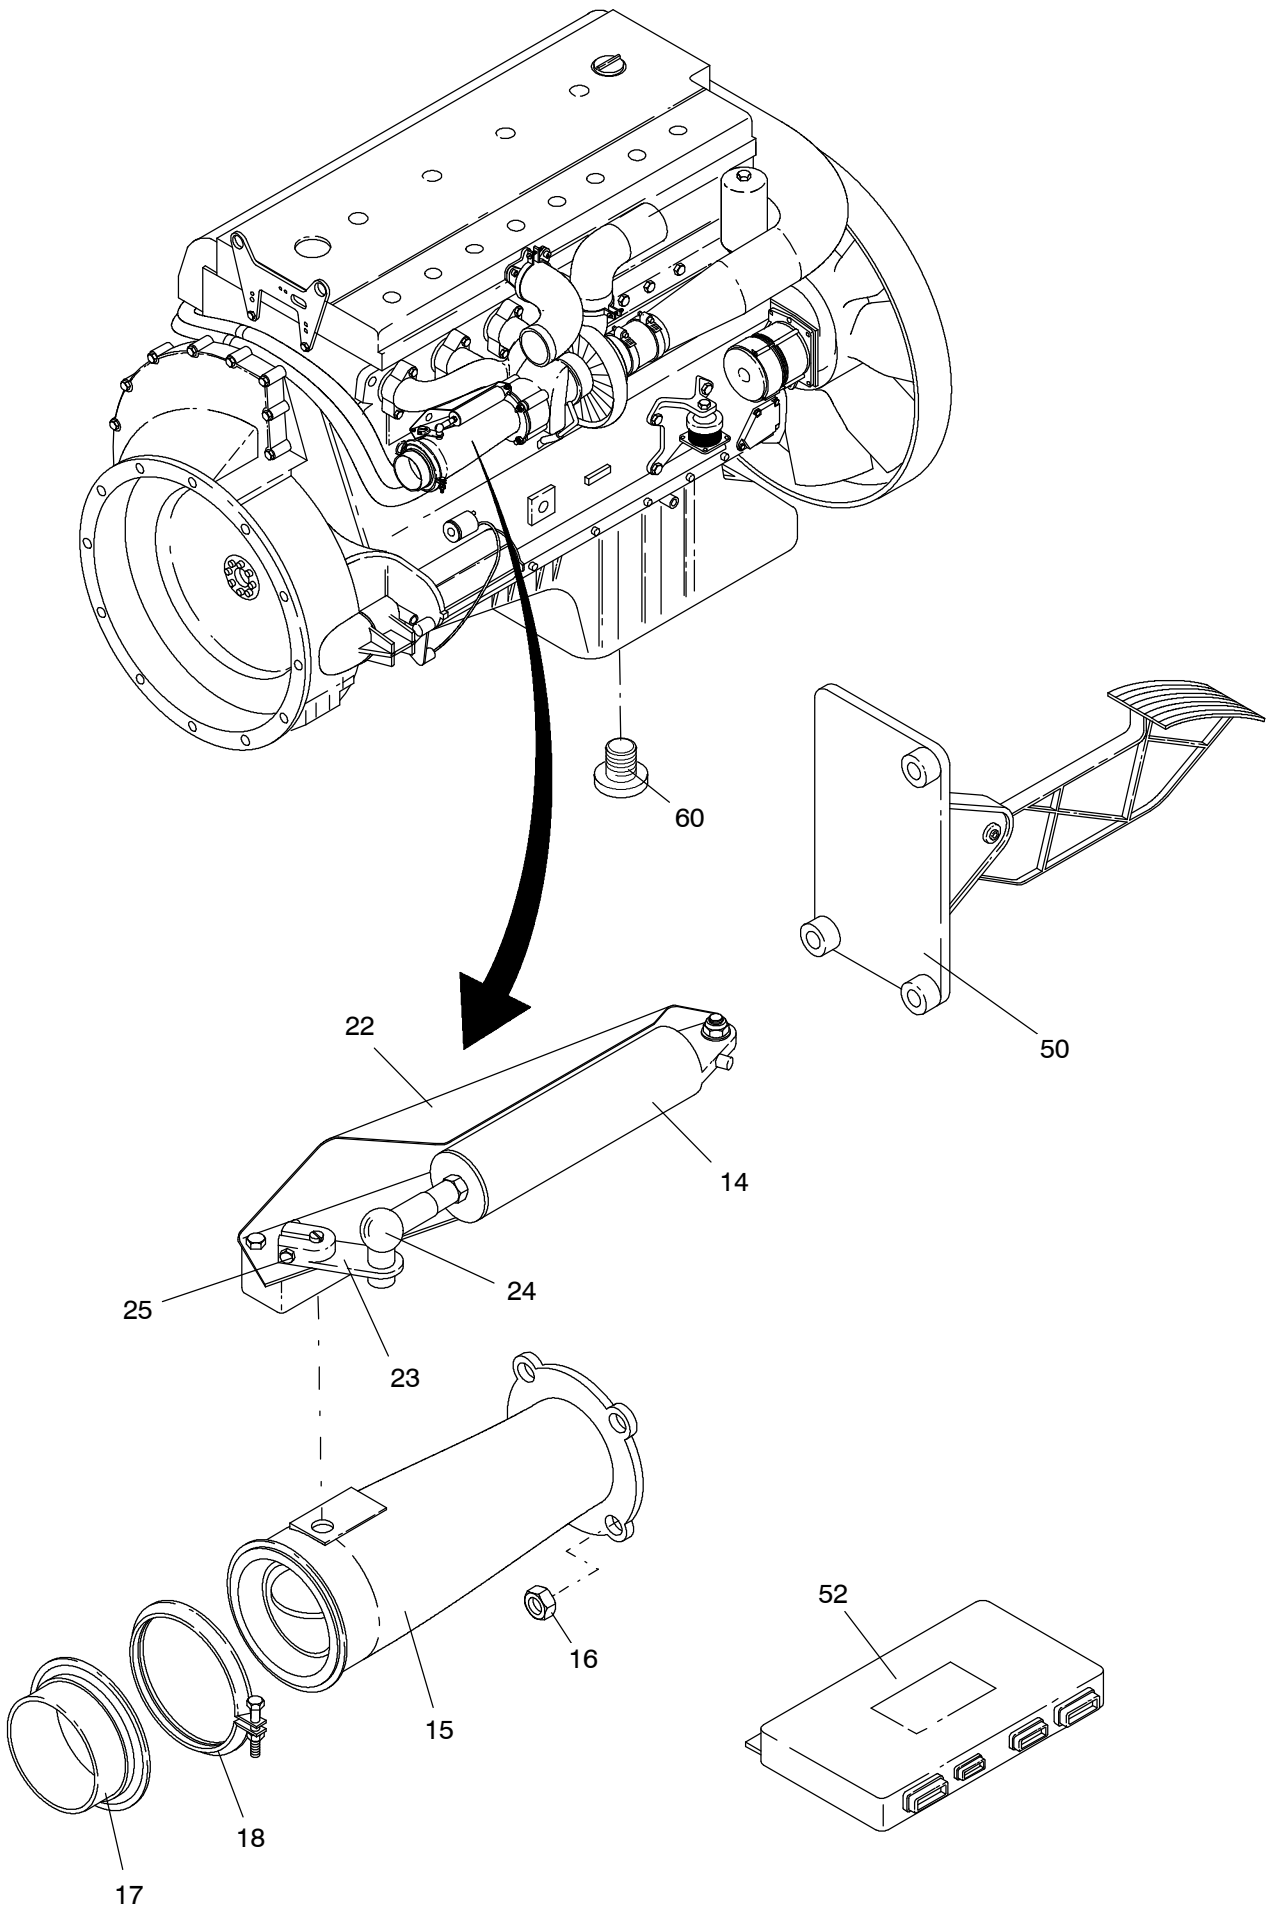

993-1076

Seite/Page 1 / 3

Bild-Nr Fig Fig Fig Bild nr	ET-Nr Part-No No. de Piece No. de Pieza No. del Pezzo Detalj nr	Stückzahl Qty Qte Ctd Qta Antal		Gegenstand Description Designation Descripcion Designazione Benaemning
-	001 717 12	1	Dieselmotor, kpl.	Diesel Engine, assy.
01	440 126 12	1	Kraftstofffilter Einsatz	Fuel filter element
02	440 158 12	1	Temperaturgeber	Temperature transmitter
03	422 063 12	1	Lichtmaschine	Generator
04	440 006 12	1	Anlasser	Starter
05	440 125 12	1	Ölfilter Einsatz	Oil filter element
06	440 284 12	1	Flachriemen	Flat-belt
07	440 159 12	1	Wasserpumpe	Water pump
08	440 010 12	1	Thermostat	Thermostat
09	440 161 12	1	Motorträger	Support frame
10	440 160 12	1	Motorträger	Support frame
13	431 206 73	2	Kraftstoffvorfilter Einsatz	Fuel pre filter element
14	420 704 12	1	Zylinder	Cylinder
15	420 971 12	1	Krümmer	
16	423 339 12	4	Mutter	Nut
17	423 340 12	1	Anschluß	Connection
18	364 118 40	1	Schelle	Clamp
19	423 342 12	1	Mutter	Nut
20	421 210 12	1	Filter, kpl einschl. 2 Filterelement	Filter, assy. incl. 2 elements
21	440 553 12	1	Luftpresser	Air compressor
22	422 760 12	1	Halter	Bracket
23	426 547 12	1	Hebel	Lever
24	426 548 12	1	Kugelpfanne	Ball cup
25	426 549 12	1	Sicherungsbügel	Safety bow
			Losteile	Loose Parts
50	440 004 12	1	Gaspedal	Accelerator pedal
52	421 030 12	1	Steuergerät "ADM"	Control device "ADM"
60	779 807 73	1	Öl Ablassschraube	Oil drain plug
-	470 921 12	-	Steuergerät	Control unit

**Dieselmotor
Diesel Engine**

993-1076

Seite/Page 3 / 3