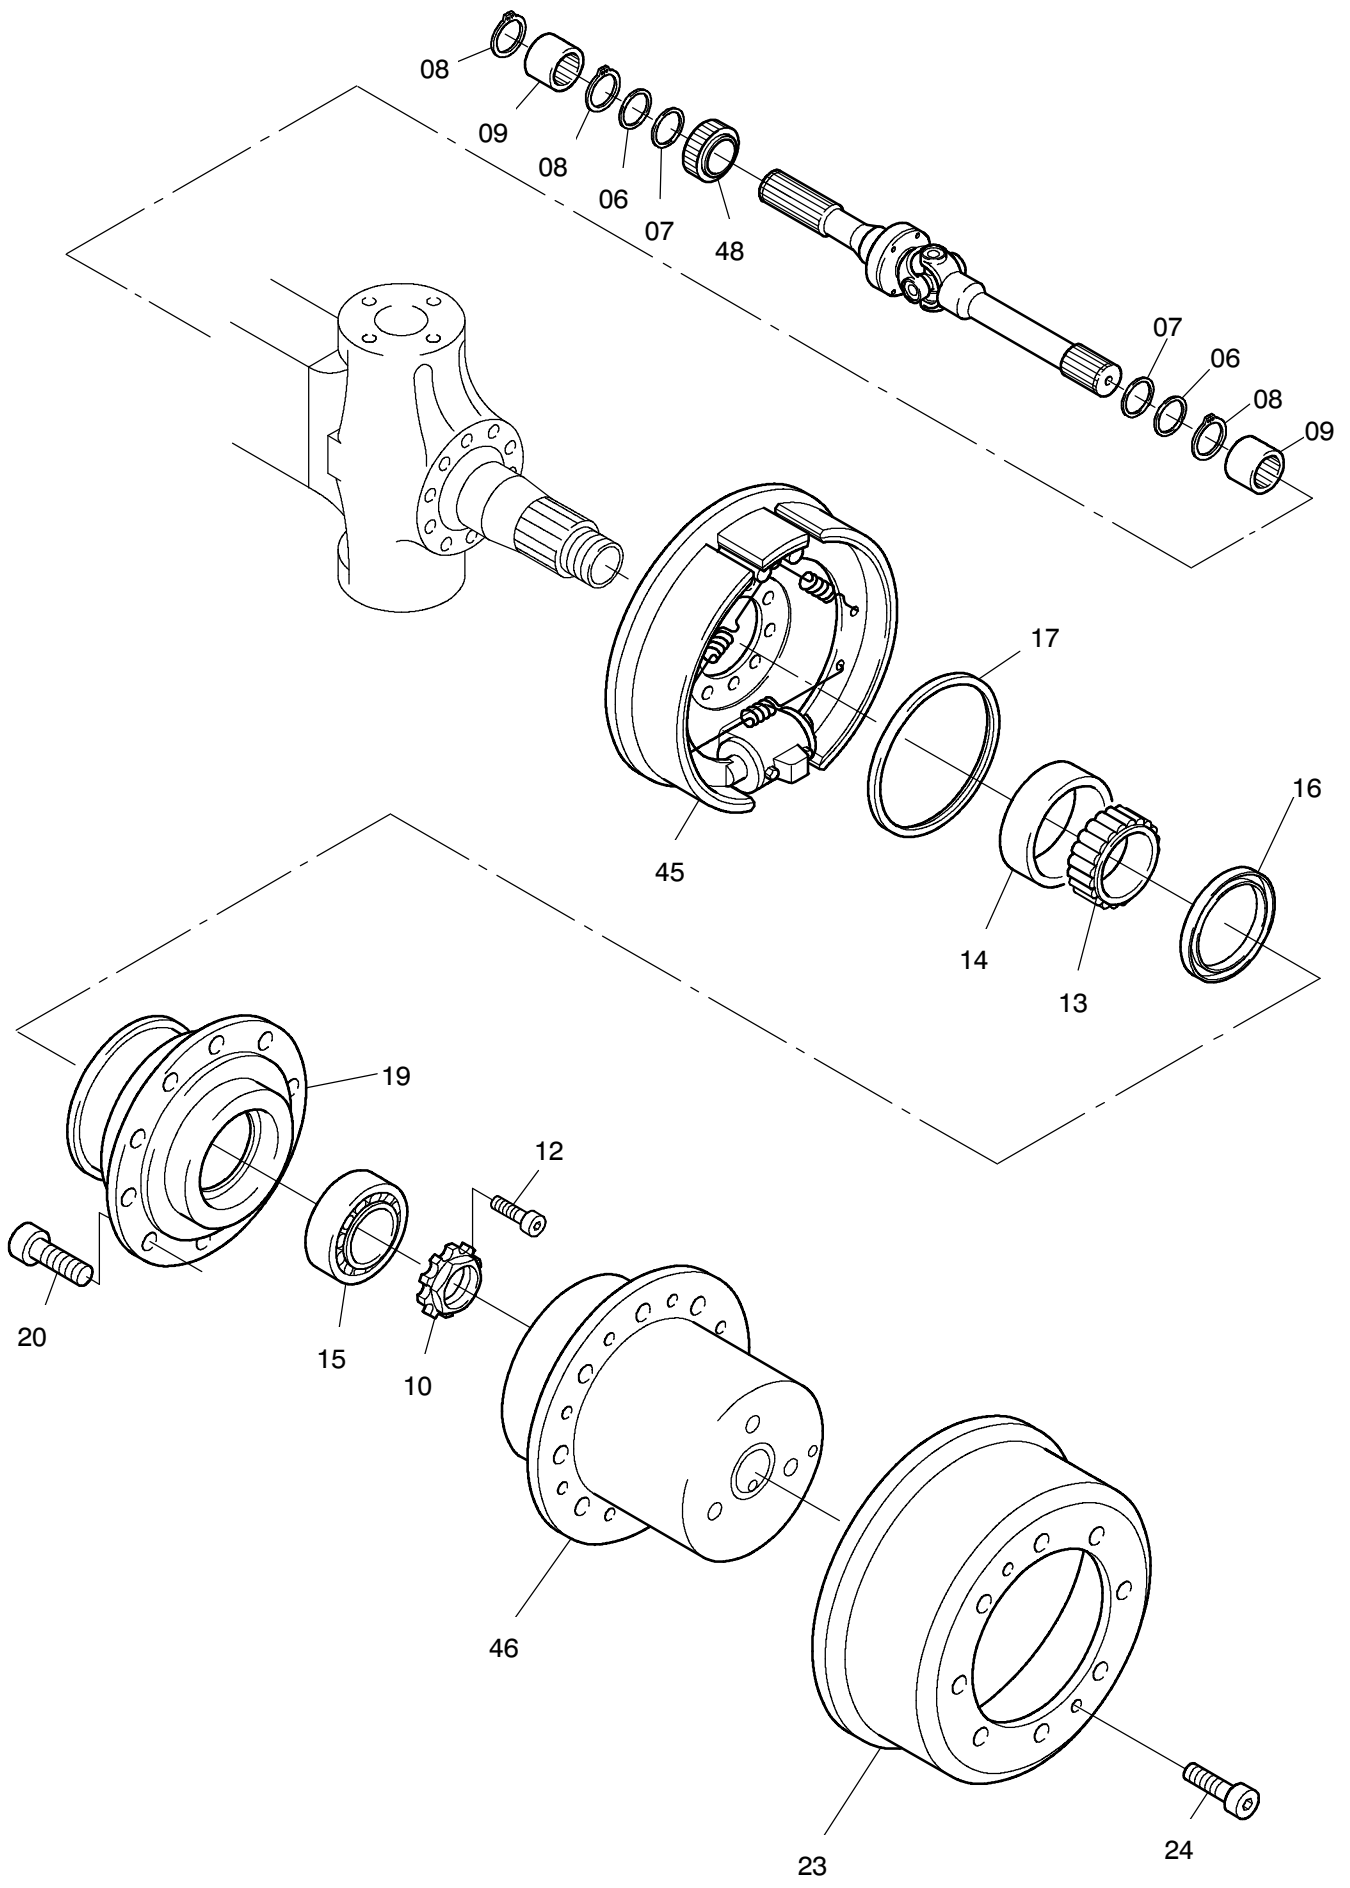

993-1124

993-1124

Seite/Page 2 / 4

Bild-Nr Fig Fig Fig Fig Bild nr	ET-Nr Part-No No. de Piece No. de Pieza No. del Pezzo Detalj nr	Stückzahl Qty Qte Ctd Qta Antal		Gegenstand Description Designation Descripcion Designazione Benaemning
00	306 256 12	1	Lenktriebachse, kpl.	Steering drive axle, assy.
01	400 848 12	1	Achsgehäuse	Axle housing
02	761 093 73	nB	Entlüfter	Breather
03	313 396 99	1	Verschlußschraube	Screw plug
04	339 714 99	1	Dichtring	Seal ring
05	780 475 73	2	Gelenkwelle	Joint shaft
06	505 420 98	4	Wellendichtring	Seal ring
07	511 410 98	4	Wellendichtring	Seal ring
08	500 213 98	6	Sprengring	Snap ring
09	780 803 73	4	Buchse	Bushing
10	997 415 00	2	Wellenmutter	Shaft nut
11	350 362 99	2	Schraube	Bolt
13	957 340 00	2	Kegelrollenlagerinnenring	Tapered roller bearing cup
14	957 339 00	2	Kegelrollenlageraußenring	Tapered roller bearing cone
15	363 167 99	2	Kegelrollenlager	Tapered roller bearing
16	400 476 12	2	Dichtring	Seal ring
17	511 340 98	2	Dichtring	Seal ring
19	772 371 73	2	Radnabe	Wheel hub
20	780 502 73	20	Radbolzen	Wheel bolt
23	779 925 73	2	Bremstrommel	Brake drum
24	350 368 99	4	Schraube	Bolt
25	400 850 12	1	Spurhebel, links	Lever l.h.
26	400 851 12	1	Spurhebel, rechts	Lever r.h.
28	771 047 00	2	Deckel, rechts	Cover r.h.
29	307 615 99	12	Schraube	Bolt
31	350 385 99	3	Schraube	Bolt
32	367 122 99	2	O-Ring	O-ring
33	350 562 99	2	Schmiernippel	Fitting
34	763 200 73	1	Spurstange	Track rod
35	770 523 00	2	Lagerbuchse	Bush
36	965 719 00	2	Anlaufscheibe	Stop washer
37	779 858 73	2	Achsschenkelbolzen	Steering knuckle pin
38	771 346 00	2	Lagerbuchse	Bush
39	771 051 00	2	Achsschenkelbolzen	Steering knuckle pin
40	772 284 00	2	Federbock	Support
41	319 311 99	2	Schraube	Bolt
42	345 256 99	2	Zylinderstift	Parallel pin
43	780 482 73	2	Achsschenkel	Steering knuckle
45	-	2	Bremse siehe EL-Blatt 993-0967	Brake see page 993-0967
46	777 749 73	2	Planetengetriebe siehe EL-Blatt 90-4856	Planetary gear see page 90-4856