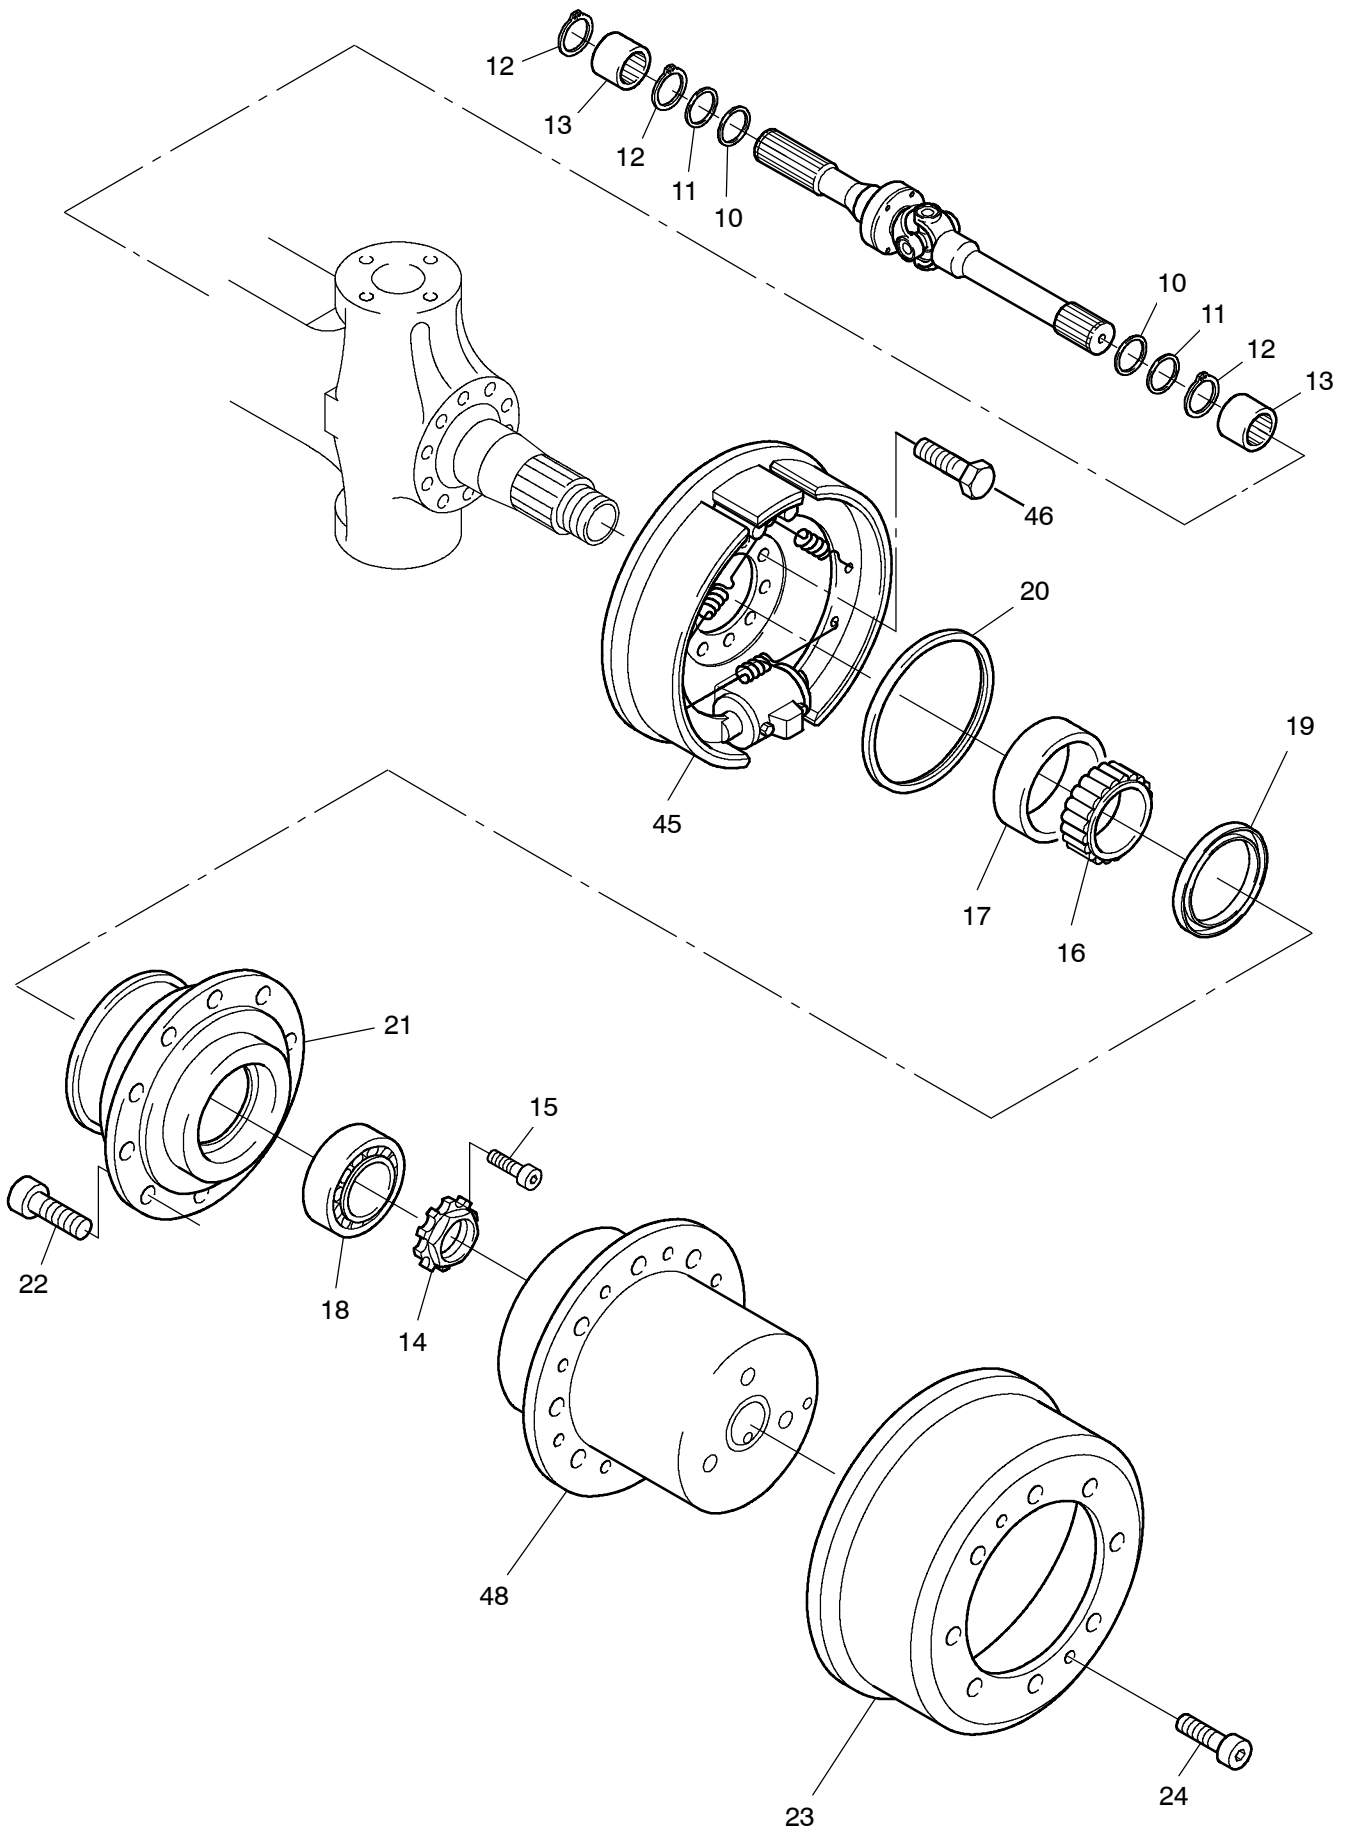

993-1125

993-1125

Seite/Page 2 / 4

Bild-Nr Fig Fig Fig Fig Bild nr	ET-Nr Part-No No. de Piece No. de Pieza No. del Pezzo Detalj nr	Stückzahl Qty Qte Ctd Qta Antal		Gegenstand Description Designation Descripcion Designazione Benaemning
00	306 257 12	1	Lenktriebachse, kpl.	Steering drive axle, assy.
01	400 855 12	1	Achsgehäuse	Axle housing
02	771 060 00	1	Entlüfter	Breather
04	313 396 99	1	Verschlussschraube	Screw plug
05	339 714 99	1	Dichtring	Seal ring
06	777 331 73	2	Schraube	Bolt
07	320 112 99	2	Mutter	Nut
08	780 568 12	1	Gelenkwelle, rechts	Joint shaft r.h.
09	400 132 12	1	Gelenkwelle, links	Joint shaft l.h.
10	511 410 98	4	Dichtring mit Dichtlippe	Seal ring with lip
11	500 215 98	4	Dichtring	Seal ring
12	500 213 98	6	Sprengring	Snap ring
13	780 803 73	4	Buchse	Bushing
14	997 415 00	2	Wellenmutter	Nut
15	350 362 99	2	Schraube	Bolt
16	957 340 00	2	Kegelrollenlagerinnenring	Tapered roller bearing cup
17	957 339 00	2	Kegelrollenlageraußenring	Tapered roller bearing cone
18	363 167 99	2	Rollenlager	Roller bearing
19	400 476 12	2	Dichtring	Seal ring
20	500 200 98	2	Dichtring	Seal ring
21	772 371 73	2	Radnabe	Wheel hub
22	780 502 73	20	Radbolzen	Wheel bolt
23	400 126 12	2	Bremstrommel	Brake drum
24	350 368 99	4	Zylinderschraube	Bolt
25	400 853 12	1	Hebel, links	Lever l.h.
26	400 854 12	1	Hebel, rechts	Lever r.h.
27	771 047 00	2	Deckel	Cover
28	350 385 99	4	Schraube	Bolt
29	307 615 99	12	Schraube	Bolt
32	367 122 99	2	O-Ring	O-ring
33	350 562 99	2	Schmiernippel	Fitting
34	763 200 73	1	Spurstange	Steering track rod
35	956 139 00	2	Lagerbuchse, unten	Bushing, lower
36	780 163 73	2	Anlaufscheibe	Stop washer
37	965 719 00	2	Anlaufscheibe	Stop washer
38	779 858 73	2	Achsschenkelbolzen	Steering knuckle pin
39	771 050 00	2	Lagerbuchse, oben	Bushing, top
40	771 051 00	2	Achsschenkelbolzen	Steering knuckle pin
41	771 284 00	2	Federbock	Support
42	319 311 99	2	Schraube	Bolt