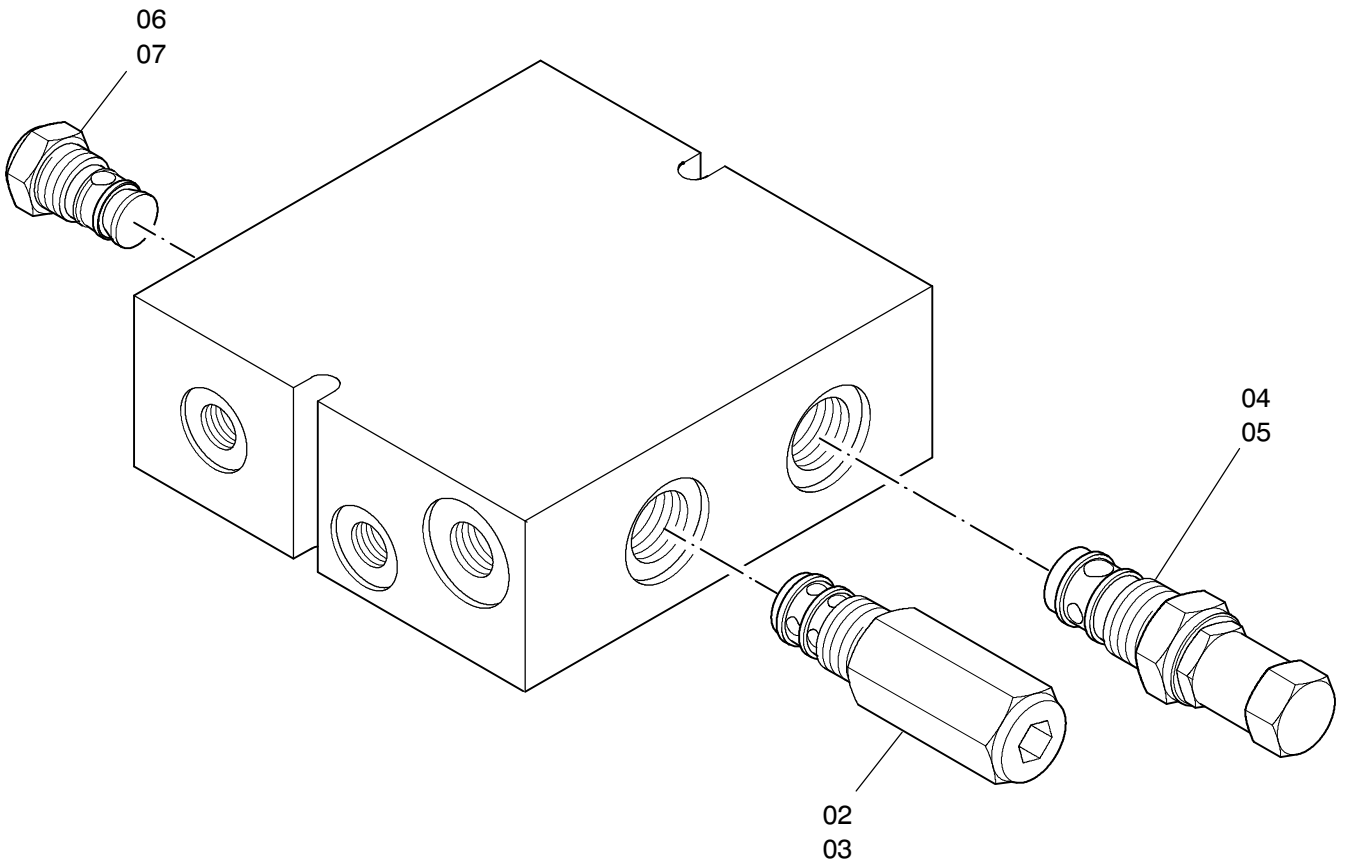

01

993-1141

Seite/Page 1 / 2

Bild-Nr Fig Fig Fig Fig Bild nr	ET-Nr Part-No No. de Piece No. de Pieza No. del Pezzo Detalj nr	Stückzahl Qty Qte Ctd Qta Antal		Gegenstand Description Designation Descripcion Designazione Benaemning
01	002 115 12	1	Steuerdruckeinheit	Control pressure unit
02	411 481 12	1	Druckregelventil	Pressure control valve
03	411 482 12	1	Dichsatz	Seal kit
04	411 483 12	1	Druckbegrenzungsventil, 45bar	Pressure relief valve
05	411 484 12	1	Dichsatz	Seal kit
06	411 485 12	1	Rückschlagventil	Non-return valve
07	411 486 12	1	Dichsatz	Seal kit

**Steuerdruckeinheit
Control Pressure Unit**

993-1141

Seite/Page 2 / 2