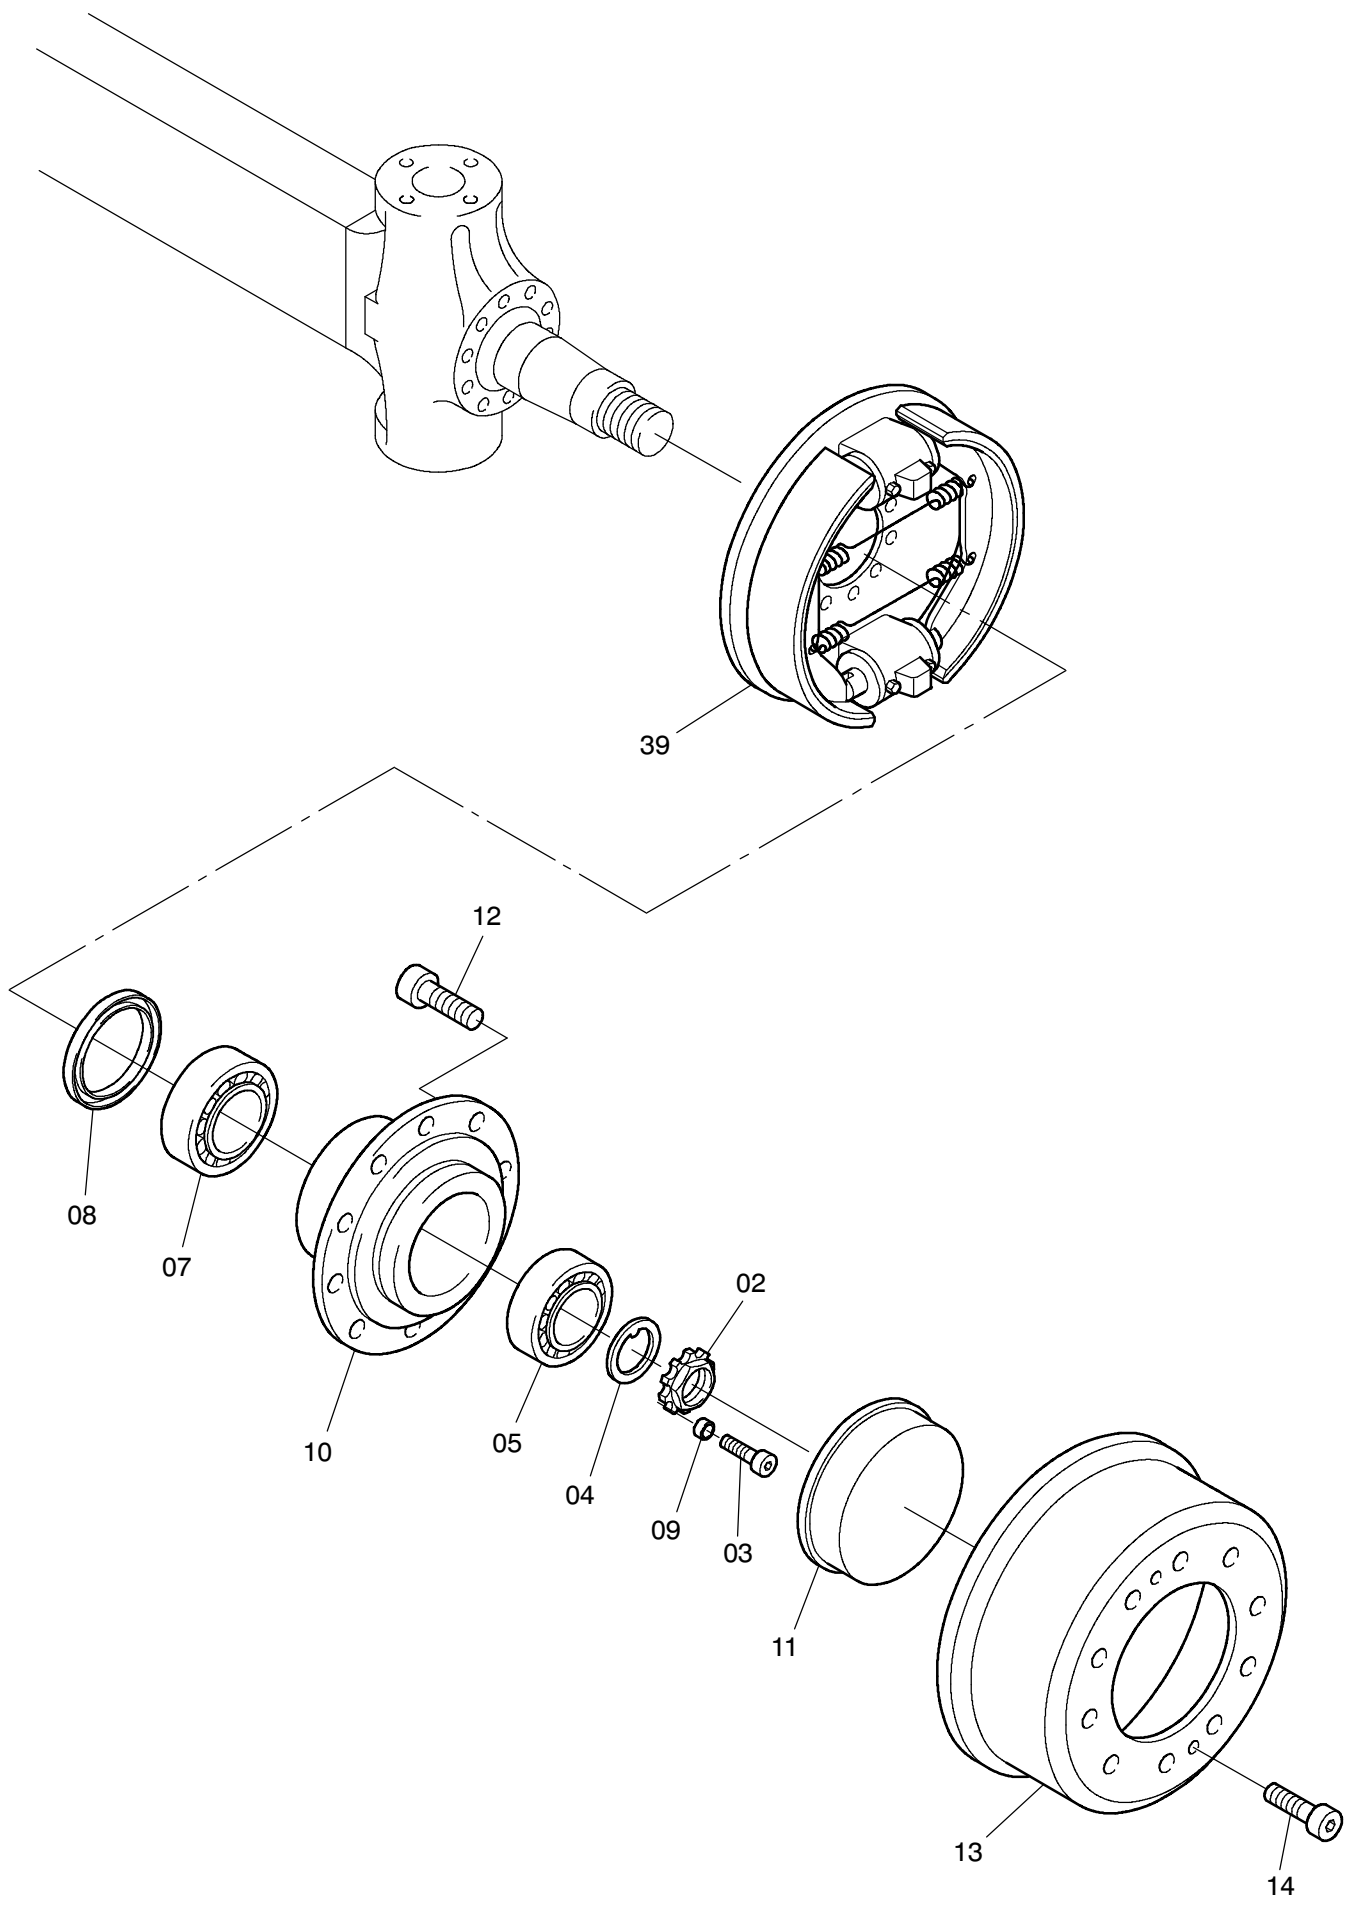

993-1160

993-1160

Bild-Nr Fig Fig Fig Fig Bild nr	ET-Nr Part-No No. de Piece No. de Pieza No. del Pezzo Detalj nr	Stückzahl Qty Qte Ctd Qta Antal		Gegenstand Description Designation Descripcion Designazione Benaemning
00	123 716 12	1	Lenkachse	Steering axle
01	401 111 12	1	Achsgehäuse, kpl.	Axle housing, assy.
02	997 415 00	2	Wellenmutter	Nut
03	350 342 99	2	Schraube	Screw
04	997 103 00	2	Nasenscheibe	Gib disc
05	363 017 99	2	Kegelrollenlager	Roller bearing
07	534 023 99	2	Kegelrollenlager	Roller bearing
08	400 528 12	2	Dichtring	Seal ring
09	777 094 73	2	Buchse	Bushing
10	763 087 12	2	Radnabe	Wheel hub
11	760 675 00	2	Verschlusskappe	Cap
12	780 787 12	20	Radbolzen	Wheel bolt
13	779 925 73	2	Bremstrommel	Brake drum
14	320 271 99	4	Schraube	Bolt
17	400 537 12	1	Hebel, links	Lever, l.h.
18	400 538 12	1	Hebel, rechts	Lever, r.h.
19	400 636 12	1	Hebel,links	Lever, r.h.
20	513 056 98	8	Zylinderschraube	Bolt
21	350 385 99	3	Zylinderschraube	Bolt
22	400 535 12	1	Deckel, links	Cover, l.h.
23	511 416 98	2	O-Ring	O-ring
24	350 562 99	2	Kegelschmiernippel	Fitting
25	350 564 99	2	Kegelschmiernippel	Fitting
26	763 206 73	1	Spurstange	Steering track rod
27	770 523 00	4	Lagerbuchse, unten	Bush, lower
28	965 719 00	2	Anlaufscheibe	Stop washer
31	772 366 73	2	Achsschenkelbolzen	Steering knuckle pin
32	780 163 73	2	Anlaufscheibe	Stop washer
33	771 284 00	2	Federbock	Spring block
34	319 311 99	2	Zylinderschraube	Bolt
35	345 629 99	2	Zylinderstift	Parallel pin
36	400 078 12	2	Achsschenkel	Steering knuckle
37	777 331 73	2	Schraube	Bolt
38	320 112 99	2	Mutter	Nut
39	-	2	Bremse siehe EL-Blatt 993-1177	Brake see page 993-1177
50	514 091 98	12	Schraube	Bolt
51	320 250 99	4	Zylinderschraube	Bolt
52	400 088 12	2	Rohr	Pipe
53	780 500 73	2	Rohr	Pipe

**Lenkachse
Steering Axle**

993-1160

Seite/Page 3 / 3