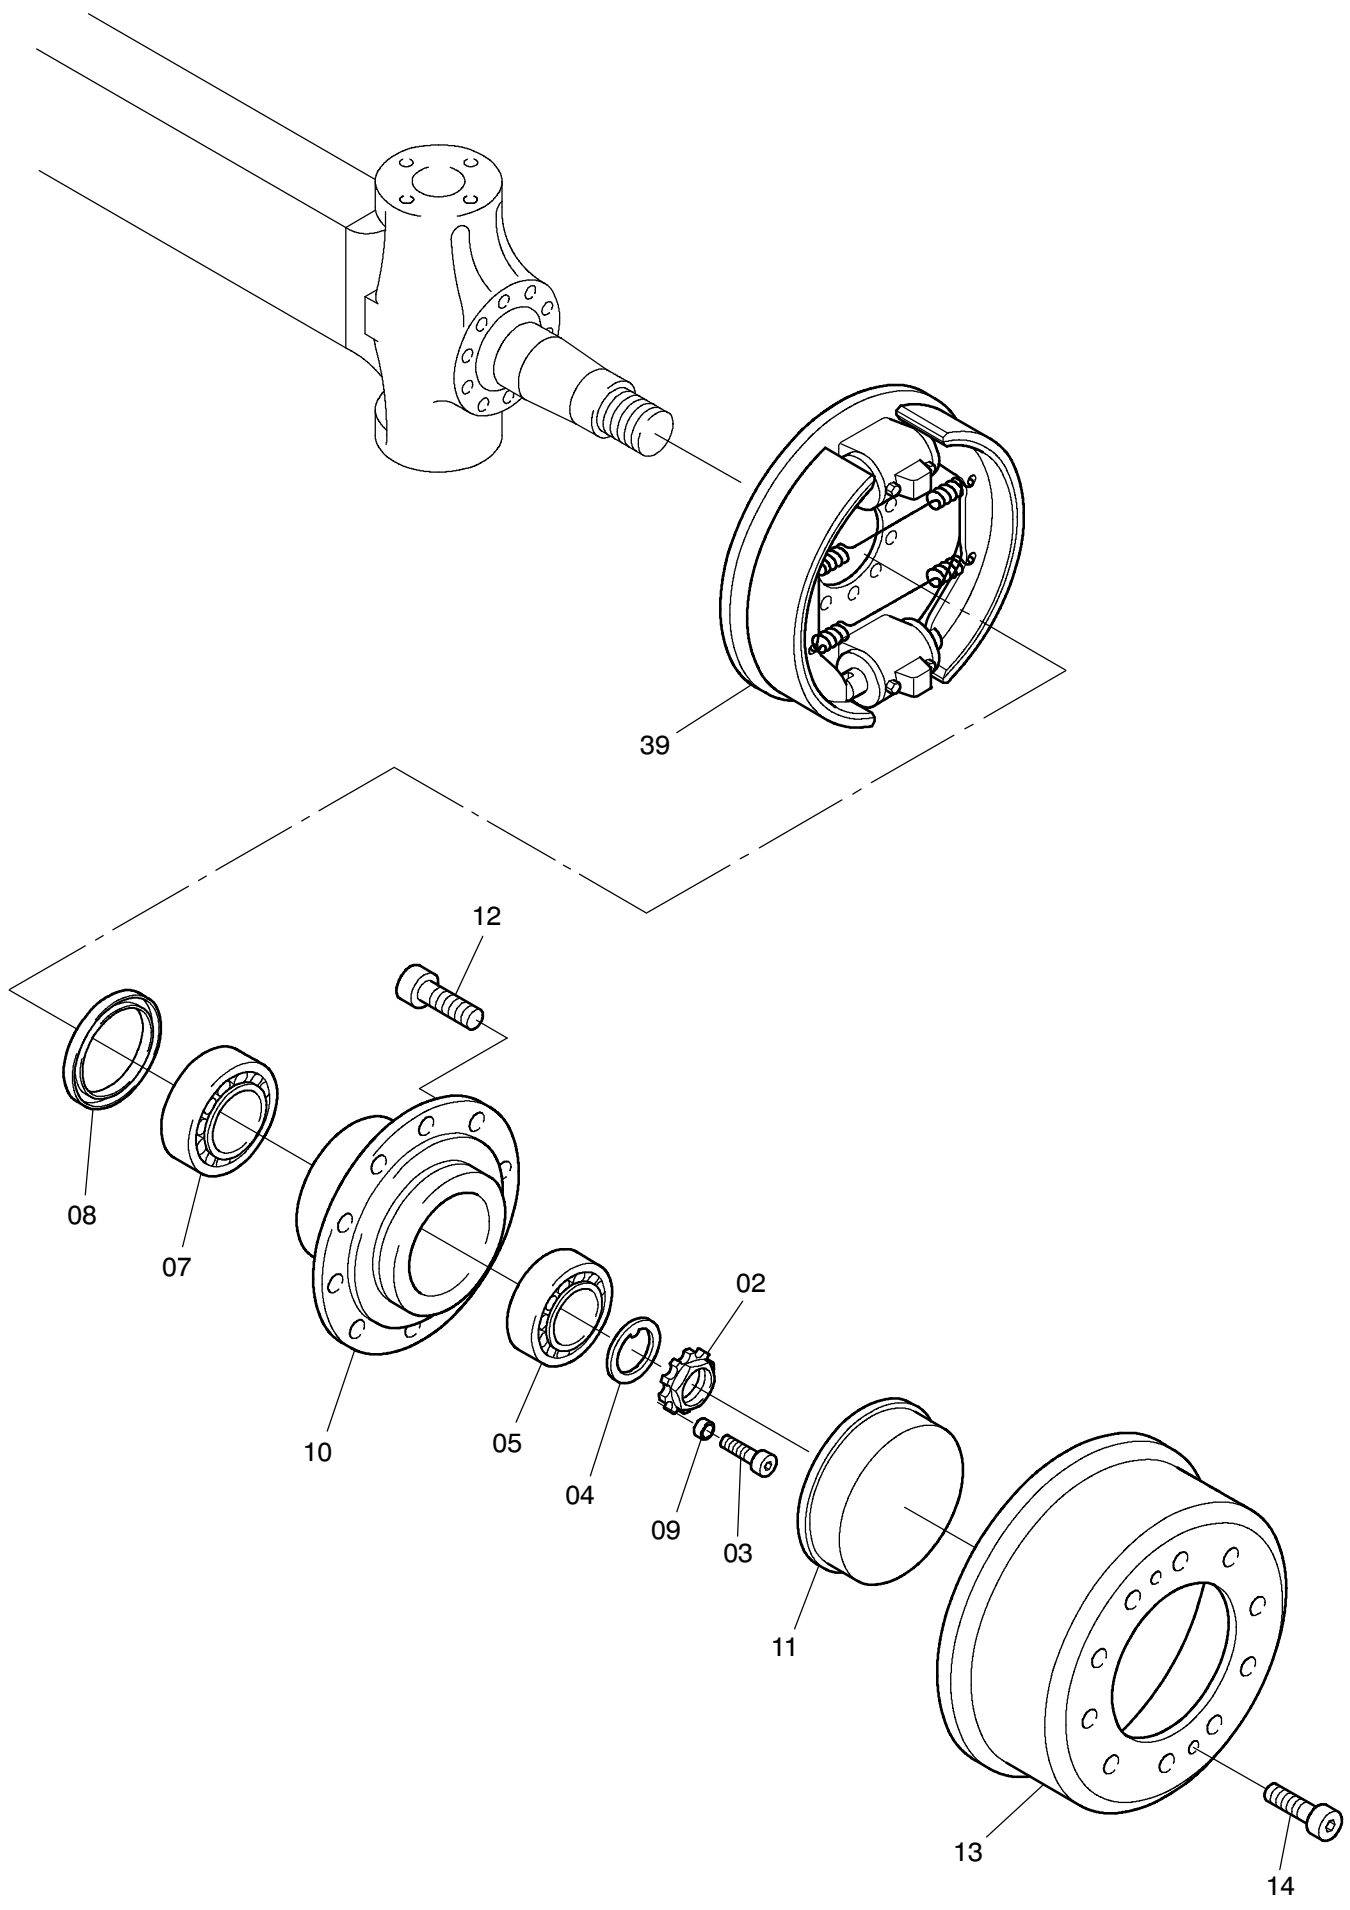

993-1161

993-1161

Seite/Page 2 / 3

Bild-Nr Fig Fig Fig Fig Bild nr	ET-Nr Part-No No. de Piece No. de Pieza No. del Pezzo Detalj nr	Stückzahl Qty Qte Ctd Qta Antal		Gegenstand Description Designation Descripcion Designazione Benaemning
00	123 717 12	1	Lenkachse	Steering axle
01	401 112 12	1	Achsgehäuse, kpl.	Axle housing, assy.
02	997 415 00	2	Wellenmutter	Nut
03	350 342 99	2	Schraube	Screw
04	997 103 00	2	Nasenscheibe	Gib disc
05	363 017 99	2	Kegelrollenlager	Roller bearing
07	534 023 99	2	Kegelrollenlager	Roller bearing
08	400 528 12	2	Dichtring	Seal ring
09	777 094 73	2	Buchse	Bushing
10	763 087 12	2	Radnabe	Wheel hub
11	760 675 00	2	Verschlusskappe	Cap
12	780 787 12	20	Radbolzen	Wheel bolt
13	779 925 73	2	Bremstrommel	Brake drum
14	320 271 99	4	Schraube	Bolt
17	401 113 12	1	Hebel, links	Lever, l.h.
18	401 114 12	1	Hebel, rechts	Lever, r.h.
19	401 115 12	1	Hebel,links	Lever, r.h.
20	513 056 98	8	Zylinderschraube	Bolt
21	350 385 99	3	Zylinderschraube	Bolt
22	400 535 12	1	Deckel, links	Cover, l.h.
23	511 416 98	2	O-Ring	O-ring
24	350 562 99	2	Kegelschmiernippel	Fitting
25	350 564 99	2	Kegelschmiernippel	Fitting
26	763 206 73	1	Spurstange	Steering track rod
27	770 523 00	4	Lagerbuchse, unten	Bush, lower
28	965 719 00	2	Anlaufscheibe	Stop washer
31	772 366 73	2	Achsschenkelbolzen	Steering knuckle pin
32	780 163 73	2	Anlaufscheibe	Stop washer
33	771 284 00	2	Federbock	Spring block
34	319 311 99	2	Zylinderschraube	Bolt
35	345 629 99	2	Zylinderstift	Parallel pin
36	400 078 12	2	Achsschenkel	Steering knuckle
37	777 331 73	2	Schraube	Bolt
38	320 112 99	2	Mutter	Nut
39	-	2	Bremse siehe EL-Blatt 993-1177	Brake see page 993-1177
50	514 091 98	12	Schraube	Bolt
51	320 250 99	4	Zylinderschraube	Bolt
52	400 088 12	2	Rohr	Pipe
53	780 500 73	2	Rohr	Pipe

**Lenkachse 2
Steering Axle 2**

993-1161

Seite/Page 3 / 3