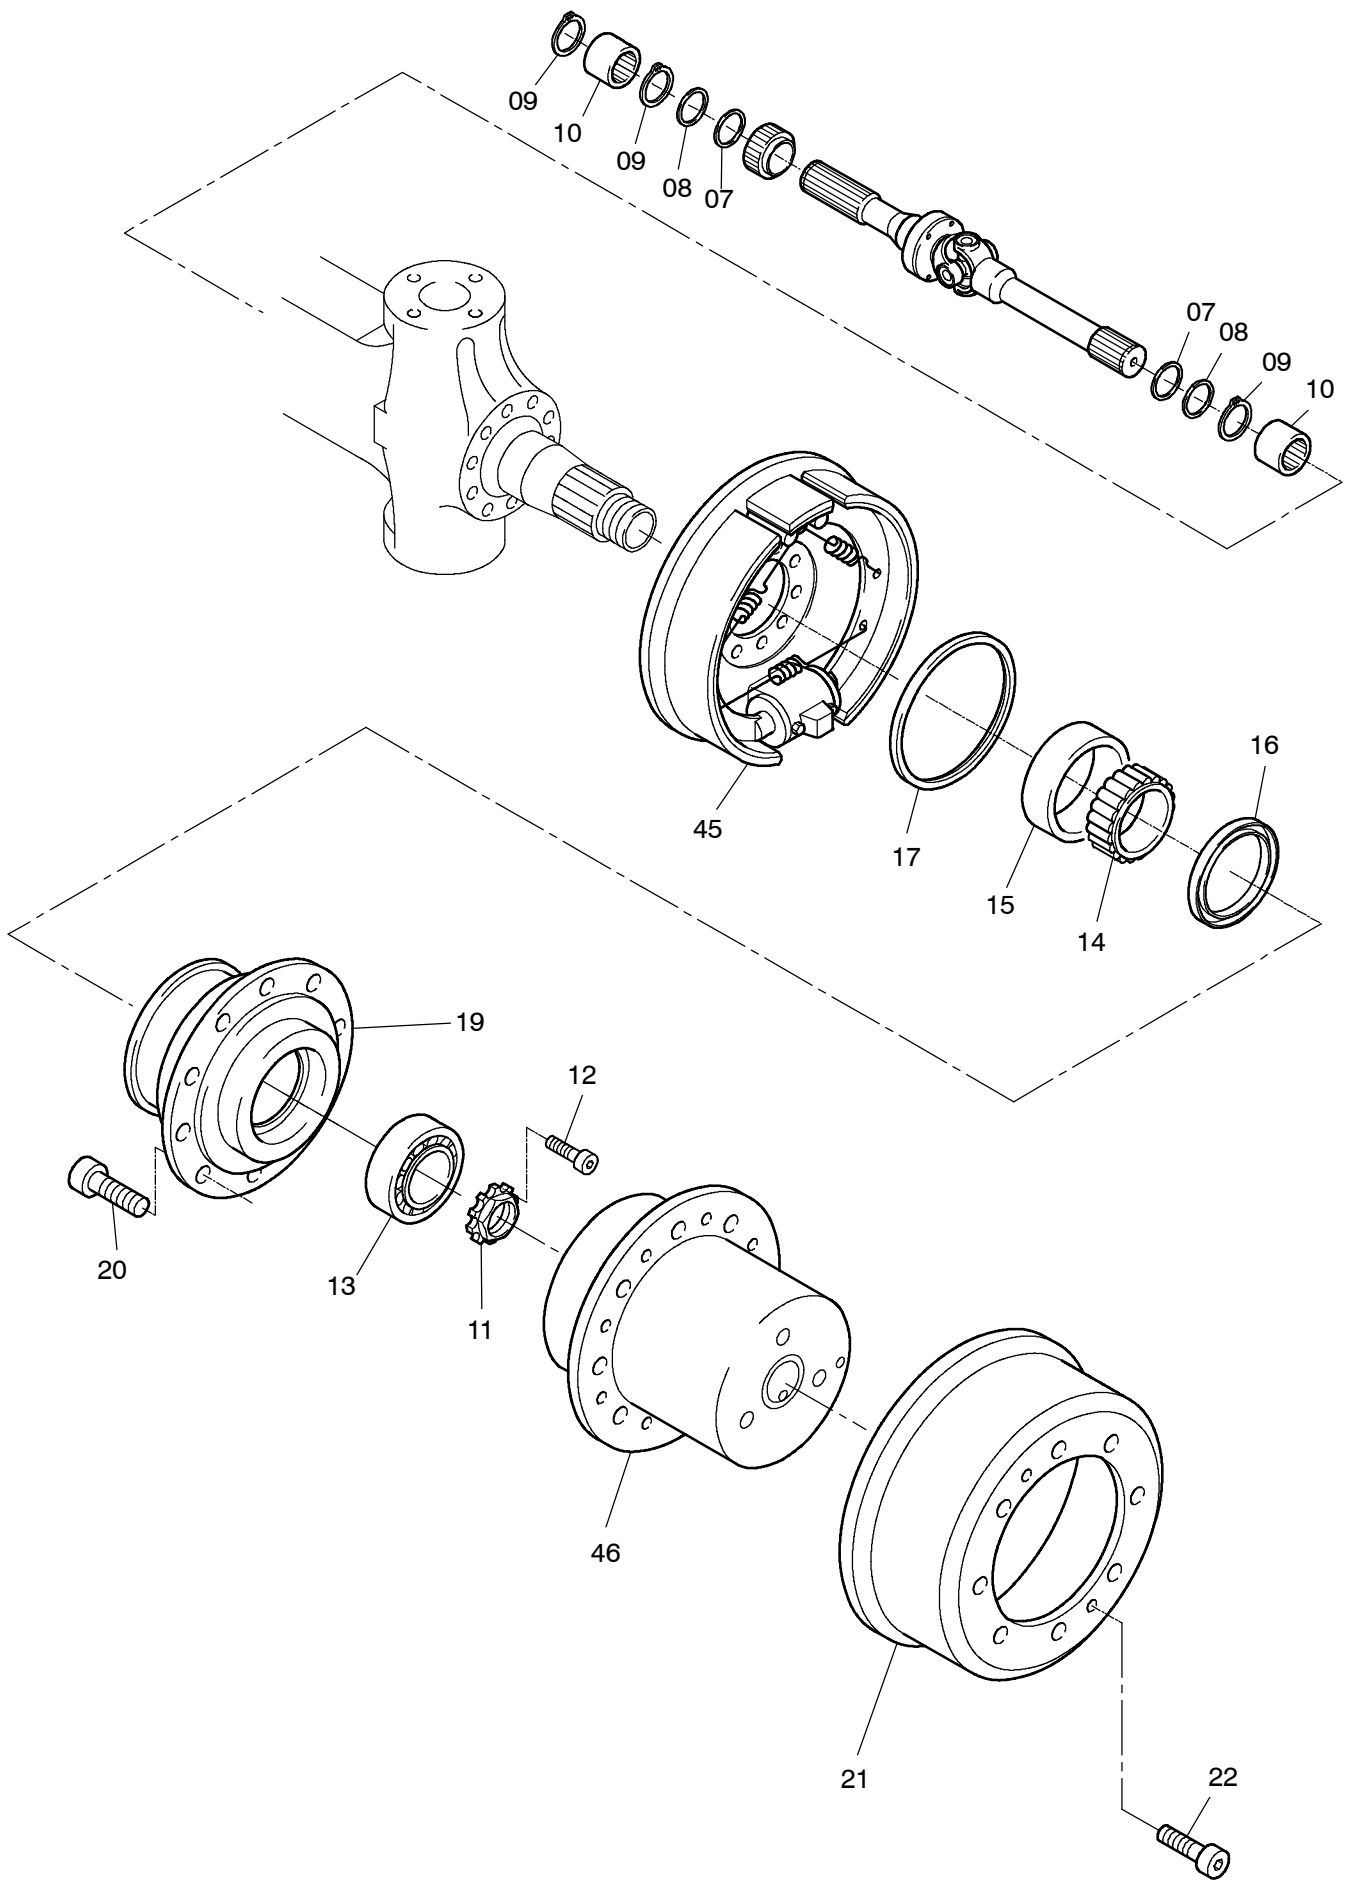

**993-1165**

Seite/Page 1 / 4

**993-1165**

Seite/Page 2 / 4

Bild-Nr Fig Fig Fig Fig Bild nr	ET-Nr Part-No No. de Piece No. de Pieza No. del Pezzo Detalj nr	Stückzahl Qty Qte Ctd Qta Antal		Gegenstand Description Designation Descripcion Designazione Benaemning
00	123 211 12	1	Lenktriebachse, kpl.	Steering drive axle assy.
01	401 126 12	1	Achsgehäuse	Axle housing
02	771 060 00	1	Entlüfter	Breather
04	313 396 99	1	Verschlußschraube	Plug
05	339 714 99	1	Dichtring	Seal ring
06	400 089 12	2	Doppelgelenkwelle	Cardan joint shaft
07	511 410 98	4	Dichtring mit Dichtlippe	Seal ring with lip
08	505 420 98	4	Dichtring	Seal ring
09	500 213 98	6	Sprengring	Snap ring
10	780 803 73	4	Buchse	Bushing
11	997 415 00	2	Wellenmutter	Nut
12	350 362 99	2	Schraube	Bolt
13	363 167 99	2	Kegelrollenlager	Taper roller bearing
14	957 340 00	2	Rollenlager - Innenring	Roller bearing - inner race
15	957 339 00	2	Rollenlager - Außenring	Roller bearing - outer race
16	400 476 12	2	Radialdichtring	Oil-seal ring
17	511 340 98	2	Radialdichtring	Oil-seal ring
19	772 371 73	2	Radnabe	Wheel hub
20	780 502 73	20	Radbolzen	Wheel bolt
21	779 925 73	2	Bremstrommel	Brake drum
22	350 545 12	4	Schraube	Bolt
24	400 555 12	1	Hebel, links	Lever, l.h.
25	400 555 12	1	Hebel, rechts	Lever, l.h.
26	400 544 12	1	Hebel, rechts	Lever, r.h.
27	307 615 99	12	Schraube	Bolt
28	319 301 99	8	Zylinderschraube	Bolt
29	511 416 98	2	O-Ring	O-ring
30	350 562 99	2	Schmiernippel	Grease nipple
31	400 251 12	1	Spurstange	Track rod
32	771 047 00	1	Deckel, links	Cover, r.h.
33	513 056 58	3	Zylinderschraube	Bolt
34	780 163 73	2	Anlaufscheibe	Stop washer
35	770 523 00	2	Lagerbuchse	Bush
36	965 719 00	2	Anlaufscheibe	Stop washer
37	779 858 73	2	Achsschenkelbolzen	Steering knuckle pin
38	771 346 00	2	Lagerbuchse	Bush
39	771 051 00	2	Achsschenkelbolzen	Steering knuckle pin
40	771 284 00	2	Federbock	Support
41	319 311 99	2	Zylinderschraube	Bolt
42	345 629 99	2	Zylinderstift	Parallel pin