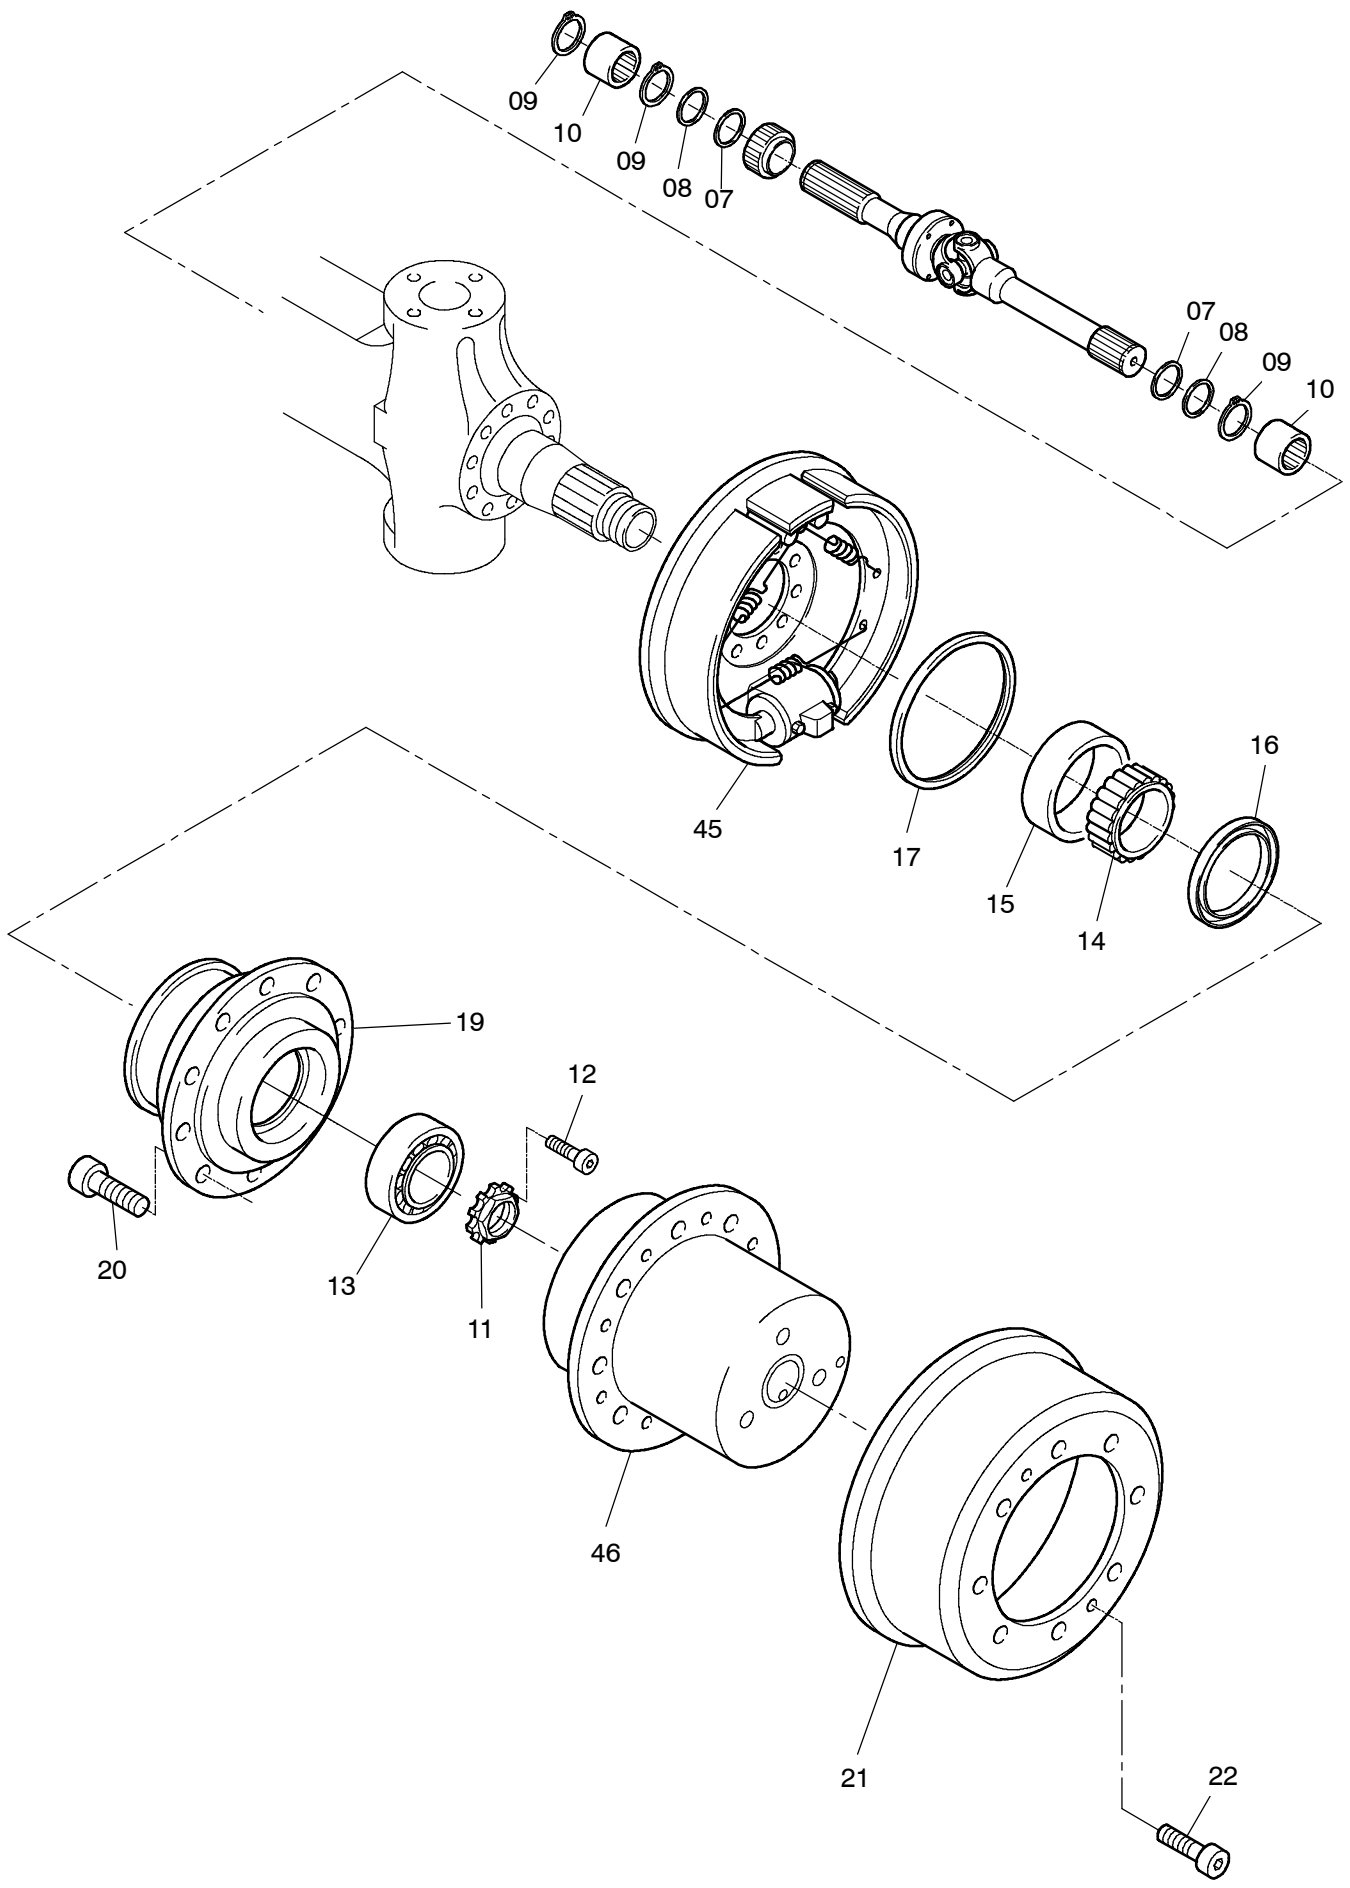

**993-1166**

**993-1166**

Seite/Page 2 / 4

Bild-Nr Fig Fig Fig Fig Bild nr	ET-Nr Part-No No. de Piece No. de Pieza No. del Pezzo Detalj nr	Stückzahl Qty Qte Ctd Qta Antal		Gegenstand Description Designation Descripcion Designazione Benaemning
00	123 722 12	1	Lenktriebachse, kpl.	Steering drive axle assy.
01	401 128 12	1	Achsgehäuse	Axle housing
02	771 060 00	1	Entlüfter	Breather
04	313 396 99	1	Verschlussschraube	Plug
05	339 714 99	1	Dichtring	Seal ring
06	400 089 12	2	Doppelgelenkwelle	Cardan joint shaft
07	511 410 98	4	Dichtring mit Dichtlippe	Seal ring with lip
08	505 420 98	4	Dichtring	Seal ring
09	500 213 98	6	Sprengring	Snap ring
10	780 803 73	4	Buchse	Bushing
11	997 415 00	2	Wellenmutter	Nut
12	350 362 99	2	Schraube	Bolt
13	363 167 99	2	Kegelrollenlager	Taper roller bearing
14	957 340 00	2	Rollenlager - Innenring	Roller bearing - inner race
15	957 339 00	2	Rollenlager - Außenring	Roller bearing - outer race
16	400 476 12	2	Radialdichtring	Oil-seal ring
17	511 340 98	2	Radialdichtring	Oil-seal ring
19	772 371 73	2	Radnabe	Wheel hub
20	780 502 73	20	Radbolzen	Wheel bolt
21	779 925 73	2	Bremstrommel	Brake drum
22	350 368 99	4	Schraube	Bolt
24	401 130 12	1	Hebel, links	Lever, l.h.
25	401 131 12	1	Hebel, rechts	Lever, l.h.
26	401 132 12	1	Hebel, rechts	Lever, r.h.
27	307 615 99	12	Schraube	Bolt
28	319 301 99	8	Zylinderschraube	Bolt
29	511 416 98	2	O-Ring	O-ring
30	350 562 99	2	Schmiernippel	Grease nipple
31	763 205 73	1	Spurstange	Track rod
32	771 047 00	1	Deckel, links	Cover, r.h.
33	350 385 99	8	Zylinderschraube	Bolt
34	780 163 73	2	Anlaufscheibe	Stop washer
35	770 523 00	2	Lagerbuchse	Bush
36	965 719 00	2	Anlaufscheibe	Stop washer
37	779 858 73	2	Achsschenkelbolzen	Steering knuckle pin
38	771 346 00	2	Lagerbuchse	Bush
39	771 051 00	2	Achsschenkelbolzen	Steering knuckle pin
40	771 284 00	2	Federbock	Support
41	319 311 99	2	Zylinderschraube	Bolt
42	345 629 99	2	Zylinderstift	Parallel pin