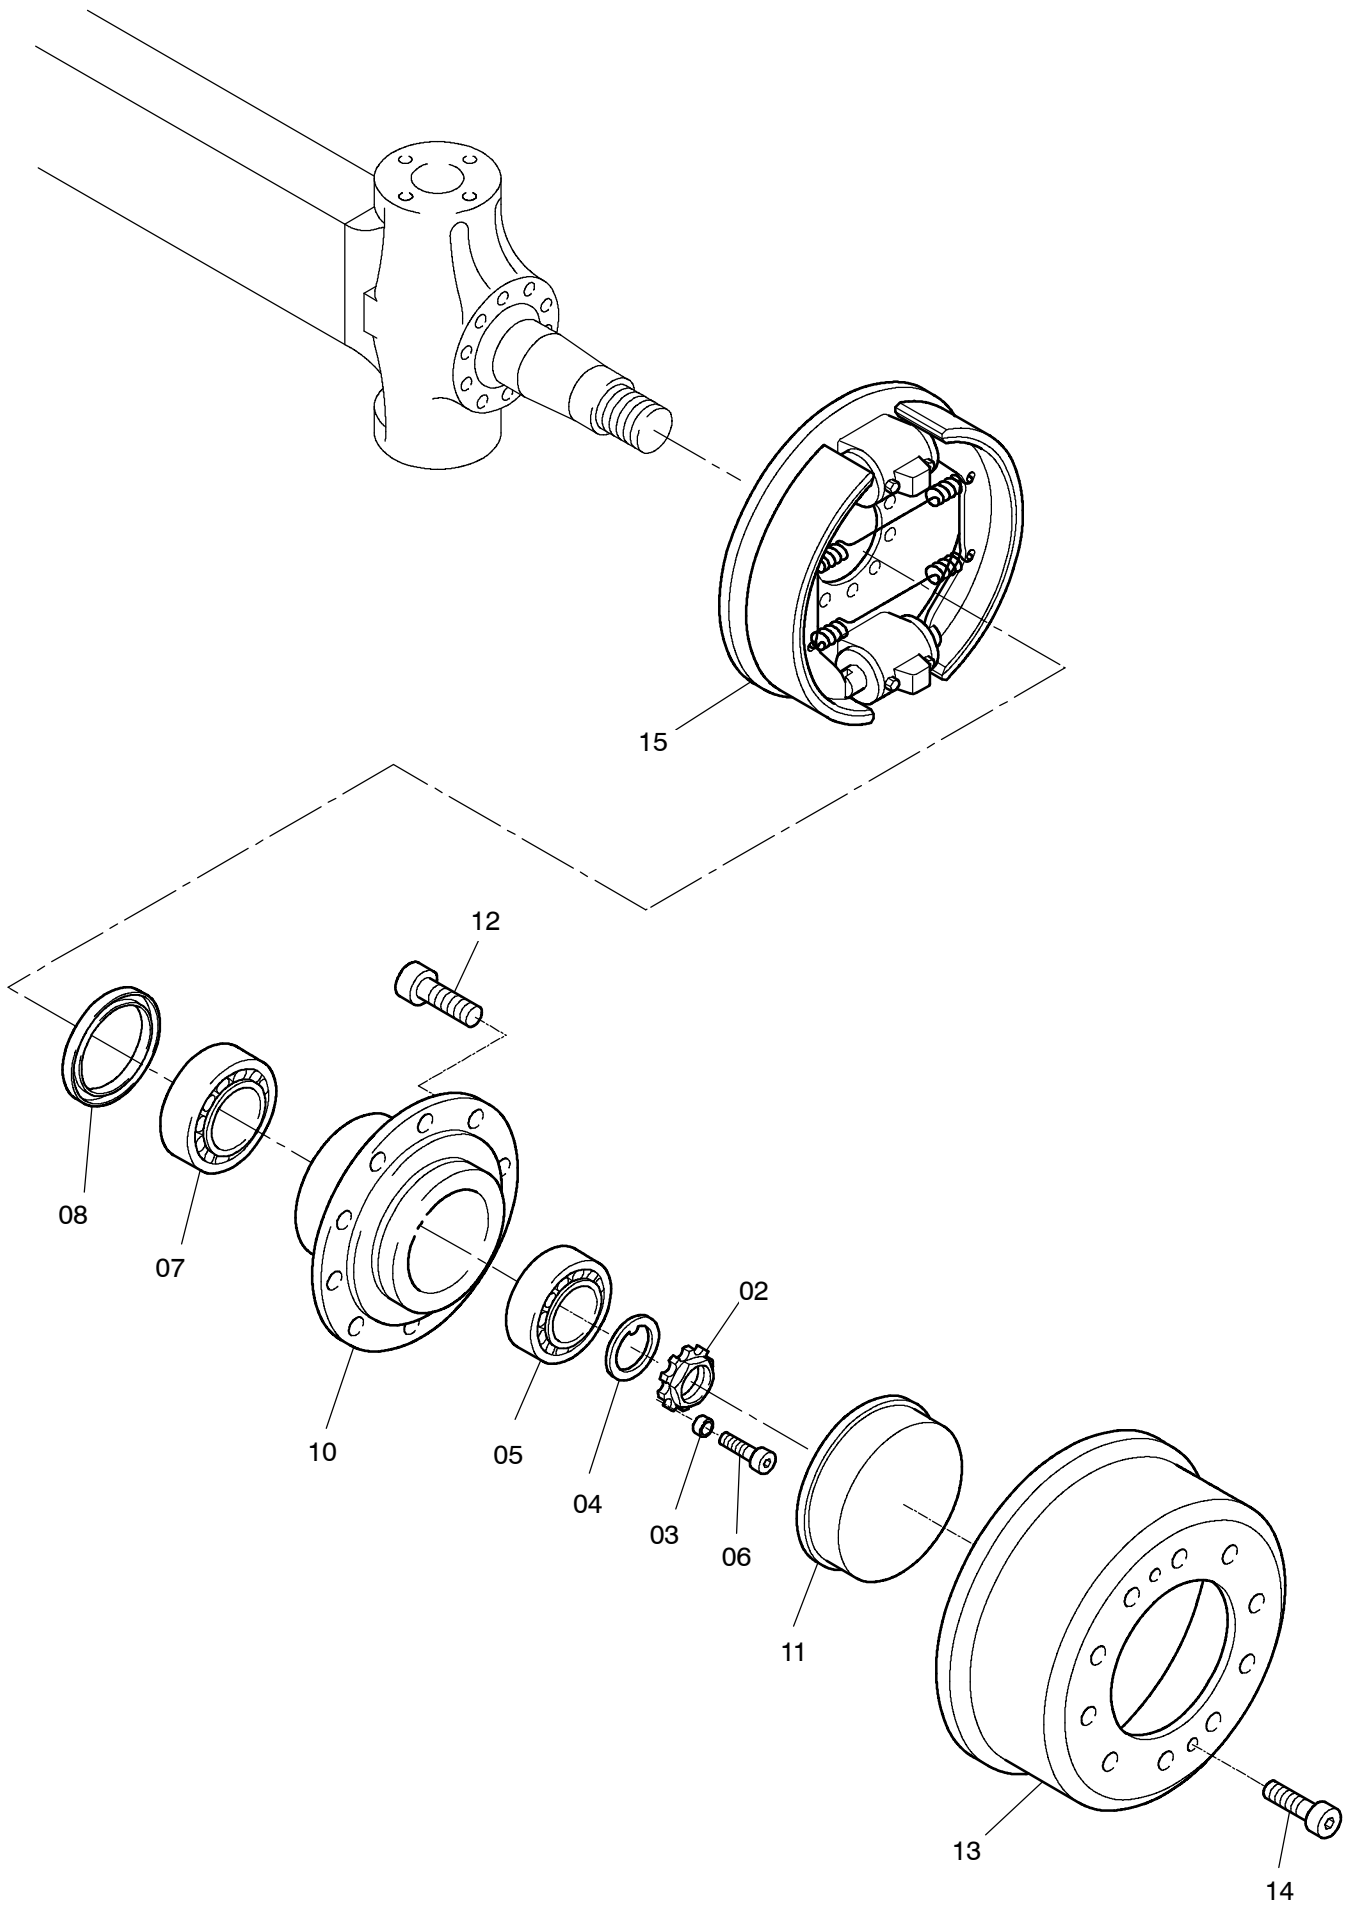

993-1167

993-1167

Seite/Page 2 / 3

Bild-Nr Fig Fig Fig Fig Bild nr	ET-Nr Part-No No. de Piece No. de Pieza No. del Pezzo Detalj nr	Stückzahl Qty Qte Ctd Qta Antal		Gegenstand Description Designation Descripcion Designazione Benaemning
00	123 723 12	1	Lenkachse	Steering axle
01	401 133 12	1	Achsgehäuse	Axle housing
02	997 415 00	2	Wellenmutter	Nut
03	777 094 73	2	Büchse	Bushing
04	997 103 00	2	Nasenscheibe	Gib disk
05	361 580 99	2	Kegelrollenlager	Roller bearing
06	350 342 99	2	Zylinderschraube	Screw
07	534 023 99	2	Kegelrollenlager	Roller bearing
08	400 528 12	2	Radialwellendichtring	Seal ring
10	763 087 73	2	Radnabe	Wheel hub
11	760 675 00	2	Verschlusskappe	Cap
12	780 787 73	20	Radbolzen	Wheel stud
13	779 925 73	2	Bremstrommel	Brake drum
14	350 368 99	4	Schraube	Bolt
15	401 053 12	2	Bremse siehe EL-Blatt 993-1195	Brake see page 993-1195
16	401 114 12	1	Spurhebel, links	Track rod lever, l.h
17	401 113 12	1	Spurhebel, rechts	Track rod lever, r.h.
18	320 250 99	1	Zylinderschraube	Steering lever, r.h.
19	350 564 99	1	Kegelschmierkopf	Grease nipple
20	401 134 12	1	Hebel, rechts	Lever, l.h.
21	514 091 98	12	Schraube	Bolt
22	319 301 99	8	Schraube	Bolt
23	350 562 99	2	Schmiernippel	Grease nipple
24	400 251 12	1	Spurstange	Track rod
25	350 385 99	3	Zylinderschraube	Bolt
26	367 122 99	2	O-Ring	O-ring
27	771 047 00	1	Deckel, links	Cover
30	770 523 00	4	Lagerbüchse	Bearing bush
31	780 163 73	2	Scheibe	Washer
32	956 719 00	2	Anlaufscheibe	Stop washer
33	400 088 12	2	Rohr	Pipe
34	780 500 73	2	Rohr	Pipe
35	772 366 73	2	Achsschenkelbolzen	Steering knuckle pin
36	771 284 00	2	Federbock	Spring block
37	319 311 99	2	Zylinderschraube	Bolt
38	345 629 99	2	Zylinderstift	Parallel pin
40	400 078 12	2	Achsschenkel	Steering knuckle
45	777 331 73	2	Schraube	Bolt
46	334 686 99	2	Mutter	Nut

**Lenkachse 8
Steering Axle 8**

993-1167

Seite/Page 3 / 3