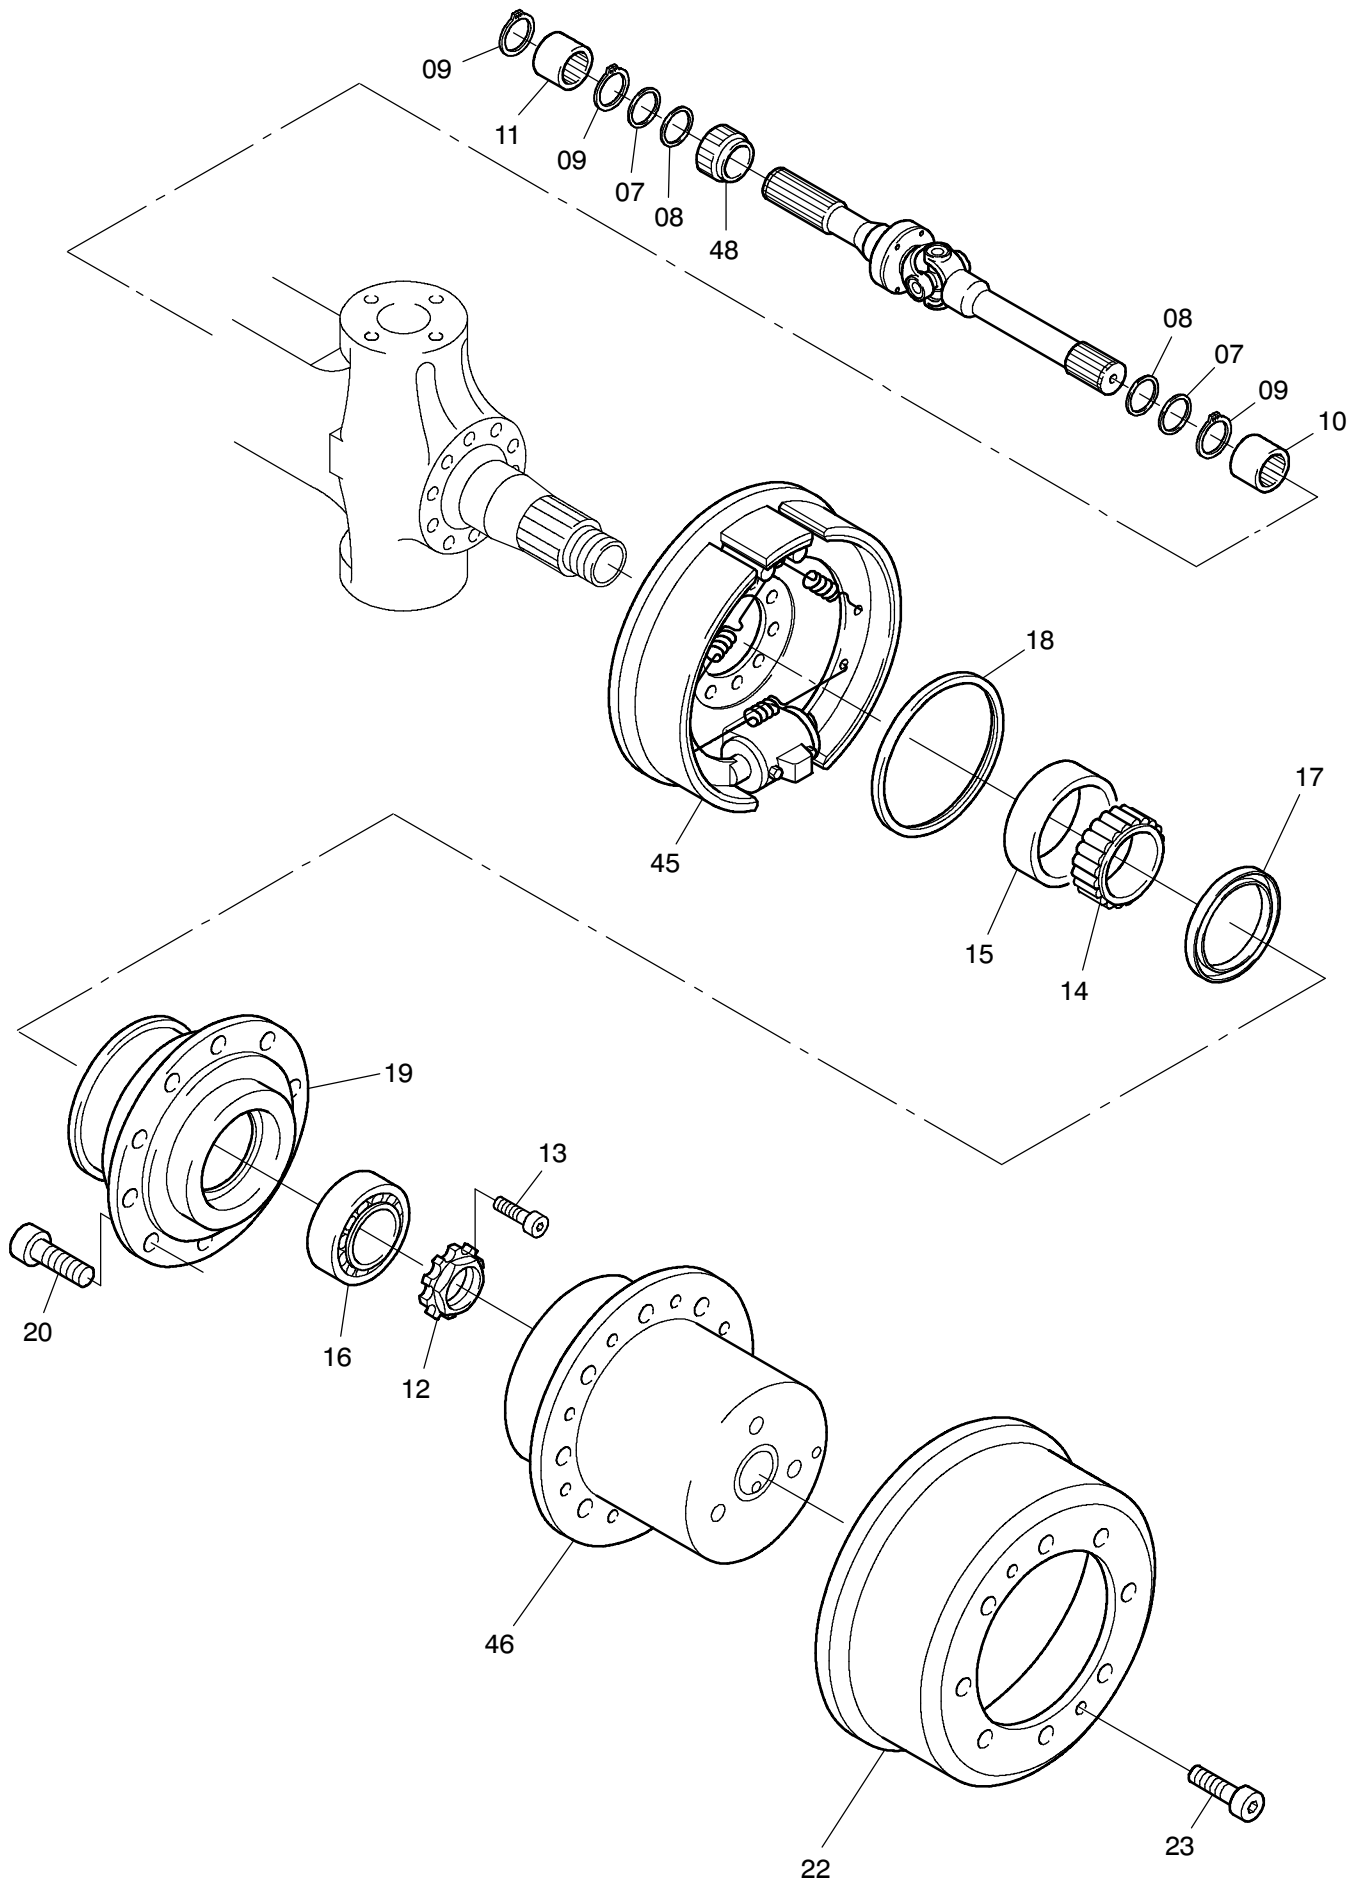

993-1174

993-1174

Seite/Page 2 / 4

Bild-Nr Fig Fig Fig Fig Bild nr	ET-Nr Part-No No. de Piece No. de Pieza No. del Pezzo Detalj nr	Stückzahl Qty Qte Ctd Qta Antal		Gegenstand Description Designation Descripción Designazione Benaemning
00		1	Lenktriebachse, kpl.	Steering drive axle, assy.
01	401 005 12	1	Achsgehäuse	Axle housing
02	761 093 73	1	Entlüfter	Breather
03	313 396 99	1	Verschlußschraube	Screw plug
04	339 714 99	1	Dichtring	Seal ring
05	780 568 73	1	Gelenkwelle, rechts	Joint shaft, r.h.
06	780 569 73	1	Gelenkwelle, links	Joint shaft, l.h.
07	505 420 98	4	Wellendichtring	Seal ring
08	511 410 98	4	Wellendichtring	Seal ring
09	500 213 98	6	Sprengring	Snap ring
10	780 803 73	2	Buchse	Bushing
11	500 191 98	2	Nadellager	Needle bearing
12	997 415 00	2	Wellenmutter	Shaft nut
13	350 362 99	2	Schraube	Bolt
14	957 340 00	2	Kegelrollenlagerinnenring	Tapered roller bearing cup
15	957 339 00	2	Kegelrollenlageraußenring	Tapered roller bearing cone
16	363 167 99	2	Kegelrollenlager	Tapered roller bearing
17	400 476 12	2	Dichtring	Seal ring
18	500 200 98	2	Dichtring	Seal ring
19	772 371 73	2	Radnabe	Wheel hub
20	780 502 73	20	Radbolzen	Wheel bolt
22	779 925 73	2	Bremstrommel	Brake drum
23	350 368 99	4	Schraube	Bolt
24	320 250 99	4	Schraube	Bolt
25	780 570 73	1	Spurhebel, links	Lever l.h.
26	780 571 73	1	Spurhebel, rechts	Lever r.h.
27	780 572 73	1	Lenkhebel	Steering lever
28	771 047 00	1	Deckel, rechts	Cover r.h.
29	307 615 99	12	Schraube	Bolt
30	319 301 99	8	Schraube	Bolt
31	350 385 99	3	Schraube	Bolt
32	367 122 99	2	O-Ring	O-ring
33	350 562 99	2	Schmiernippel	Fitting
34	763 199 73	1	Spurstange	Track rod
35	770 523 00	2	Lagerbuchse	Bush
36	965 719 00	2	Anlaufscheibe	Stop washer
37	779 858 73	2	Achsschenkelbolzen	Steering knuckle pin
38	771 346 00	2	Lagerbuchse	Bush
39	771 051 00	2	Achsschenkelbolzen	Steering knuckle pin
40	772 284 00	2	Federbock	Support