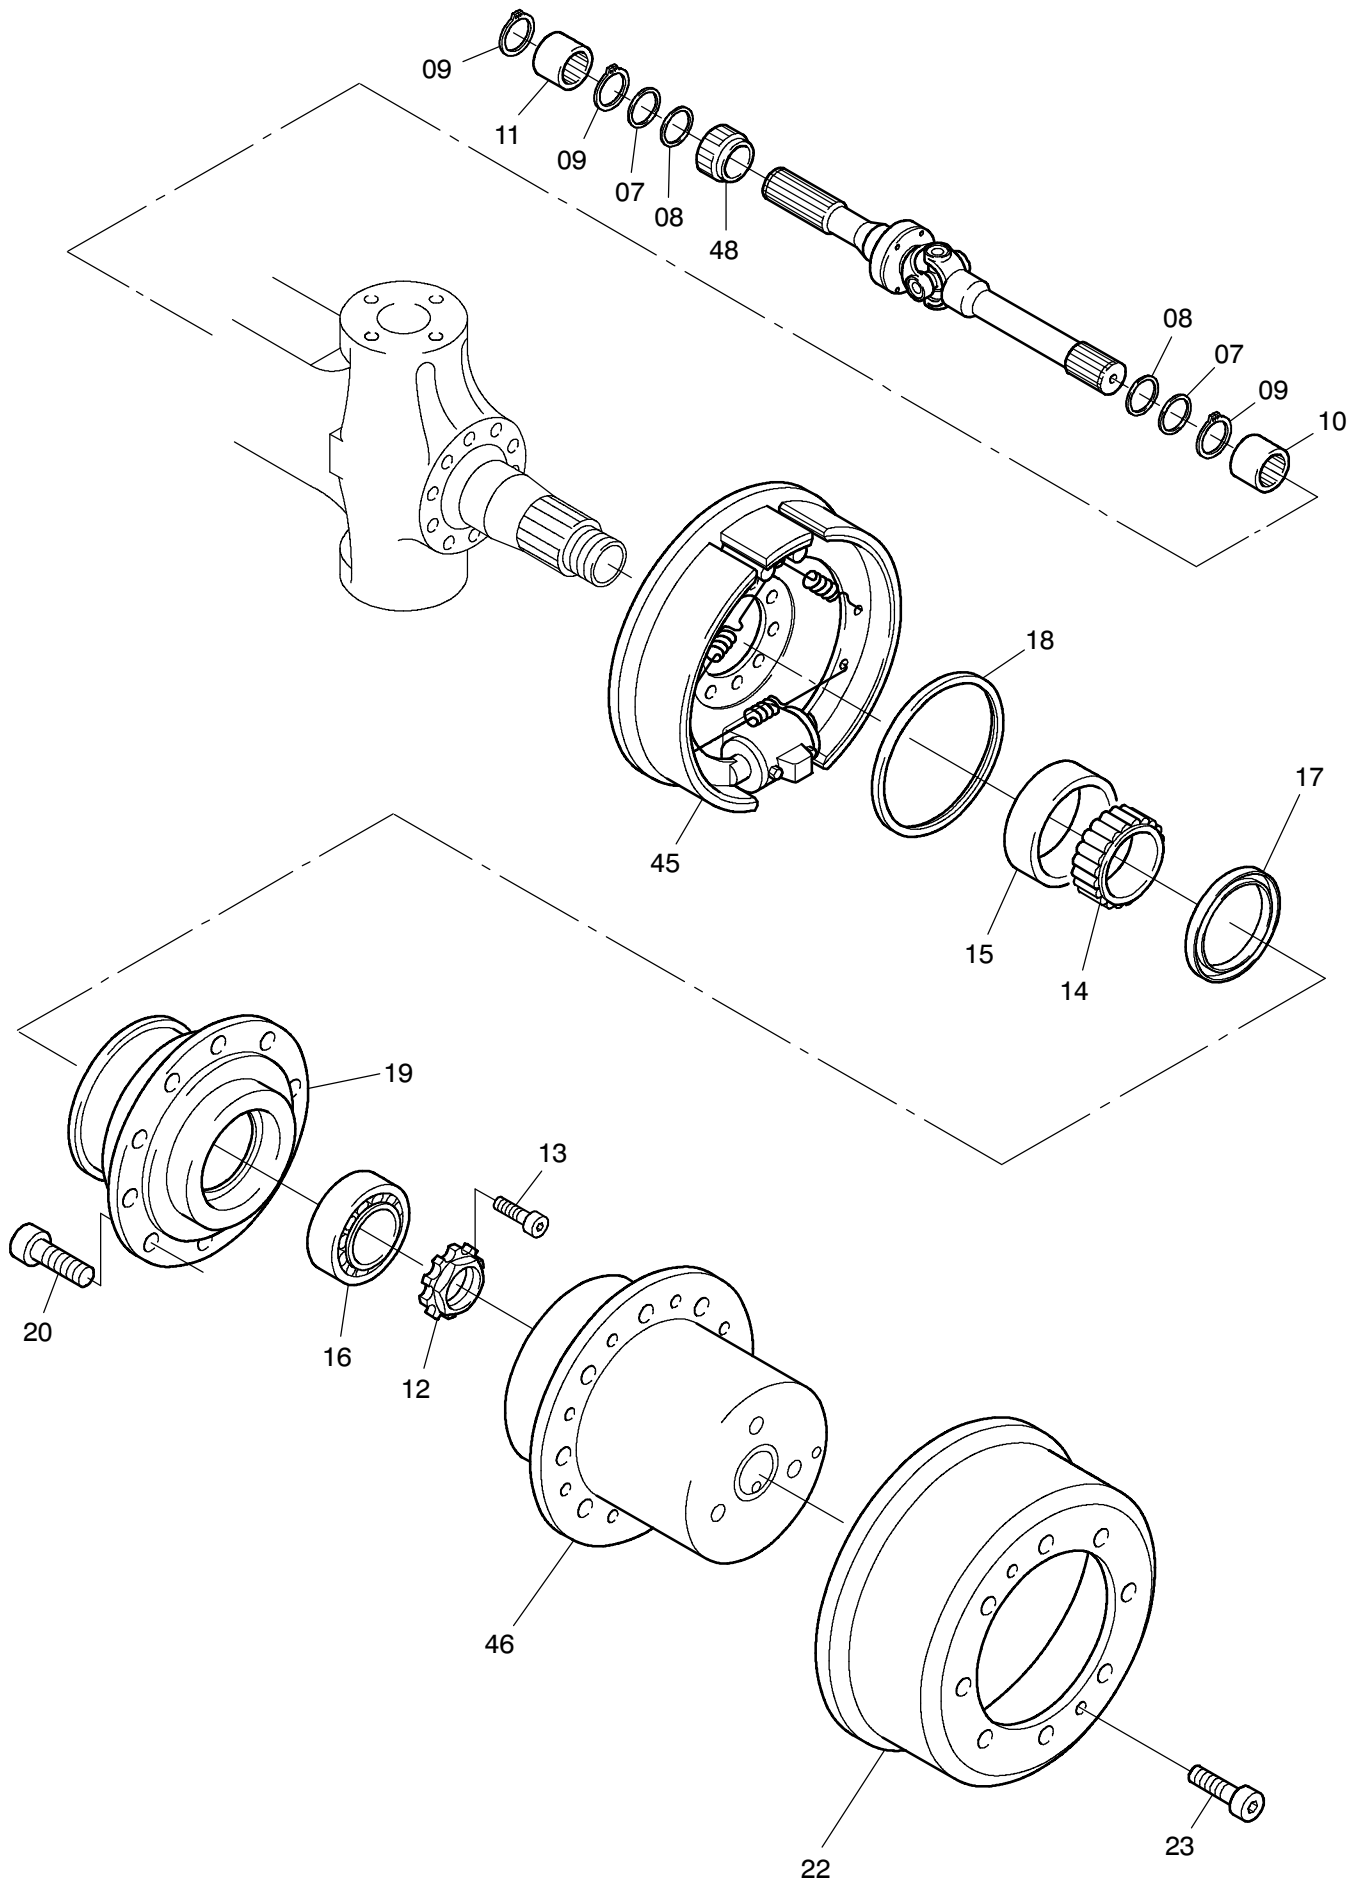

**993-1175**

**993-1175**

Seite/Page 2 / 4

Bild-Nr Fig Fig Fig Fig Bild nr	ET-Nr Part-No No. de Piece No. de Pieza No. del Pezzo Detalj nr	Stückzahl Qty Qte Ctd Qta Antal		Gegenstand Description Designation Descripcion Designazione Benaemning
00		1	Lenktriebachse, kpl.	Steering drive axle, assy.
01	401 011 12	1	Achsgehäuse	Axle housing
02	761 093 73	1	Entlüfter	Breather
03	313 396 99	1	Verschlußschraube	Screw plug
04	339 714 99	1	Dichtring	Seal ring
05	780 568 73	1	Gelenkwelle, rechts	Joint shaft, r.h.
06	780 569 73	1	Gelenkwelle, links	Joint shaft, l.h.
07	505 420 98	4	Wellendichtring	Seal ring
08	511 410 98	4	Wellendichtring	Seal ring
09	500 213 98	6	Sprengring	Snap ring
10	780 803 73	2	Buchse	Bushing
11	500 191 98	2	Nadellager	Needle bearing
12	997 415 00	2	Wellenmutter	Shaft nut
13	350 362 99	2	Schraube	Bolt
14	957 340 00	2	Kegelrollenlagerinnenring	Tapered roller bearing cup
15	957 339 00	2	Kegelrollenlageraußenring	Tapered roller bearing cone
16	363 167 99	2	Kegelrollenlager	Tapered roller bearing
17	400 476 12	2	Dichtring	Seal ring
18	500 200 98	2	Dichtring	Seal ring
19	772 371 73	2	Radnabe	Wheel hub
20	780 502 73	20	Radbolzen	Wheel bolt
22	779 925 73	2	Bremstrommel	Brake drum
23	350 368 99	4	Schraube	Bolt
24	320 250 99	4	Schraube	Bolt
25	780 570 73	1	Spurhebel, links	Lever l.h.
26	780 571 73	1	Spurhebel, rechts	Lever r.h.
27	780 572 73	1	Lenkhebel	Steering lever
28	771 047 00	1	Deckel, rechts	Cover r.h.
29	307 615 99	12	Schraube	Bolt
30	319 301 99	8	Schraube	Bolt
31	350 385 99	3	Schraube	Bolt
32	367 122 99	2	O-Ring	O-ring
33	350 562 99	2	Schmiernippel	Fitting
34	763 199 73	1	Spurstange	Track rod
35	770 523 00	2	Lagerbuchse	Bush
36	965 719 00	2	Anlaufscheibe	Stop washer
37	779 858 73	2	Achsschenkelbolzen	Steering knuckle pin
38	771 346 00	2	Lagerbuchse	Bush
39	771 051 00	2	Achsschenkelbolzen	Steering knuckle pin
40	772 284 00	2	Federbock	Support