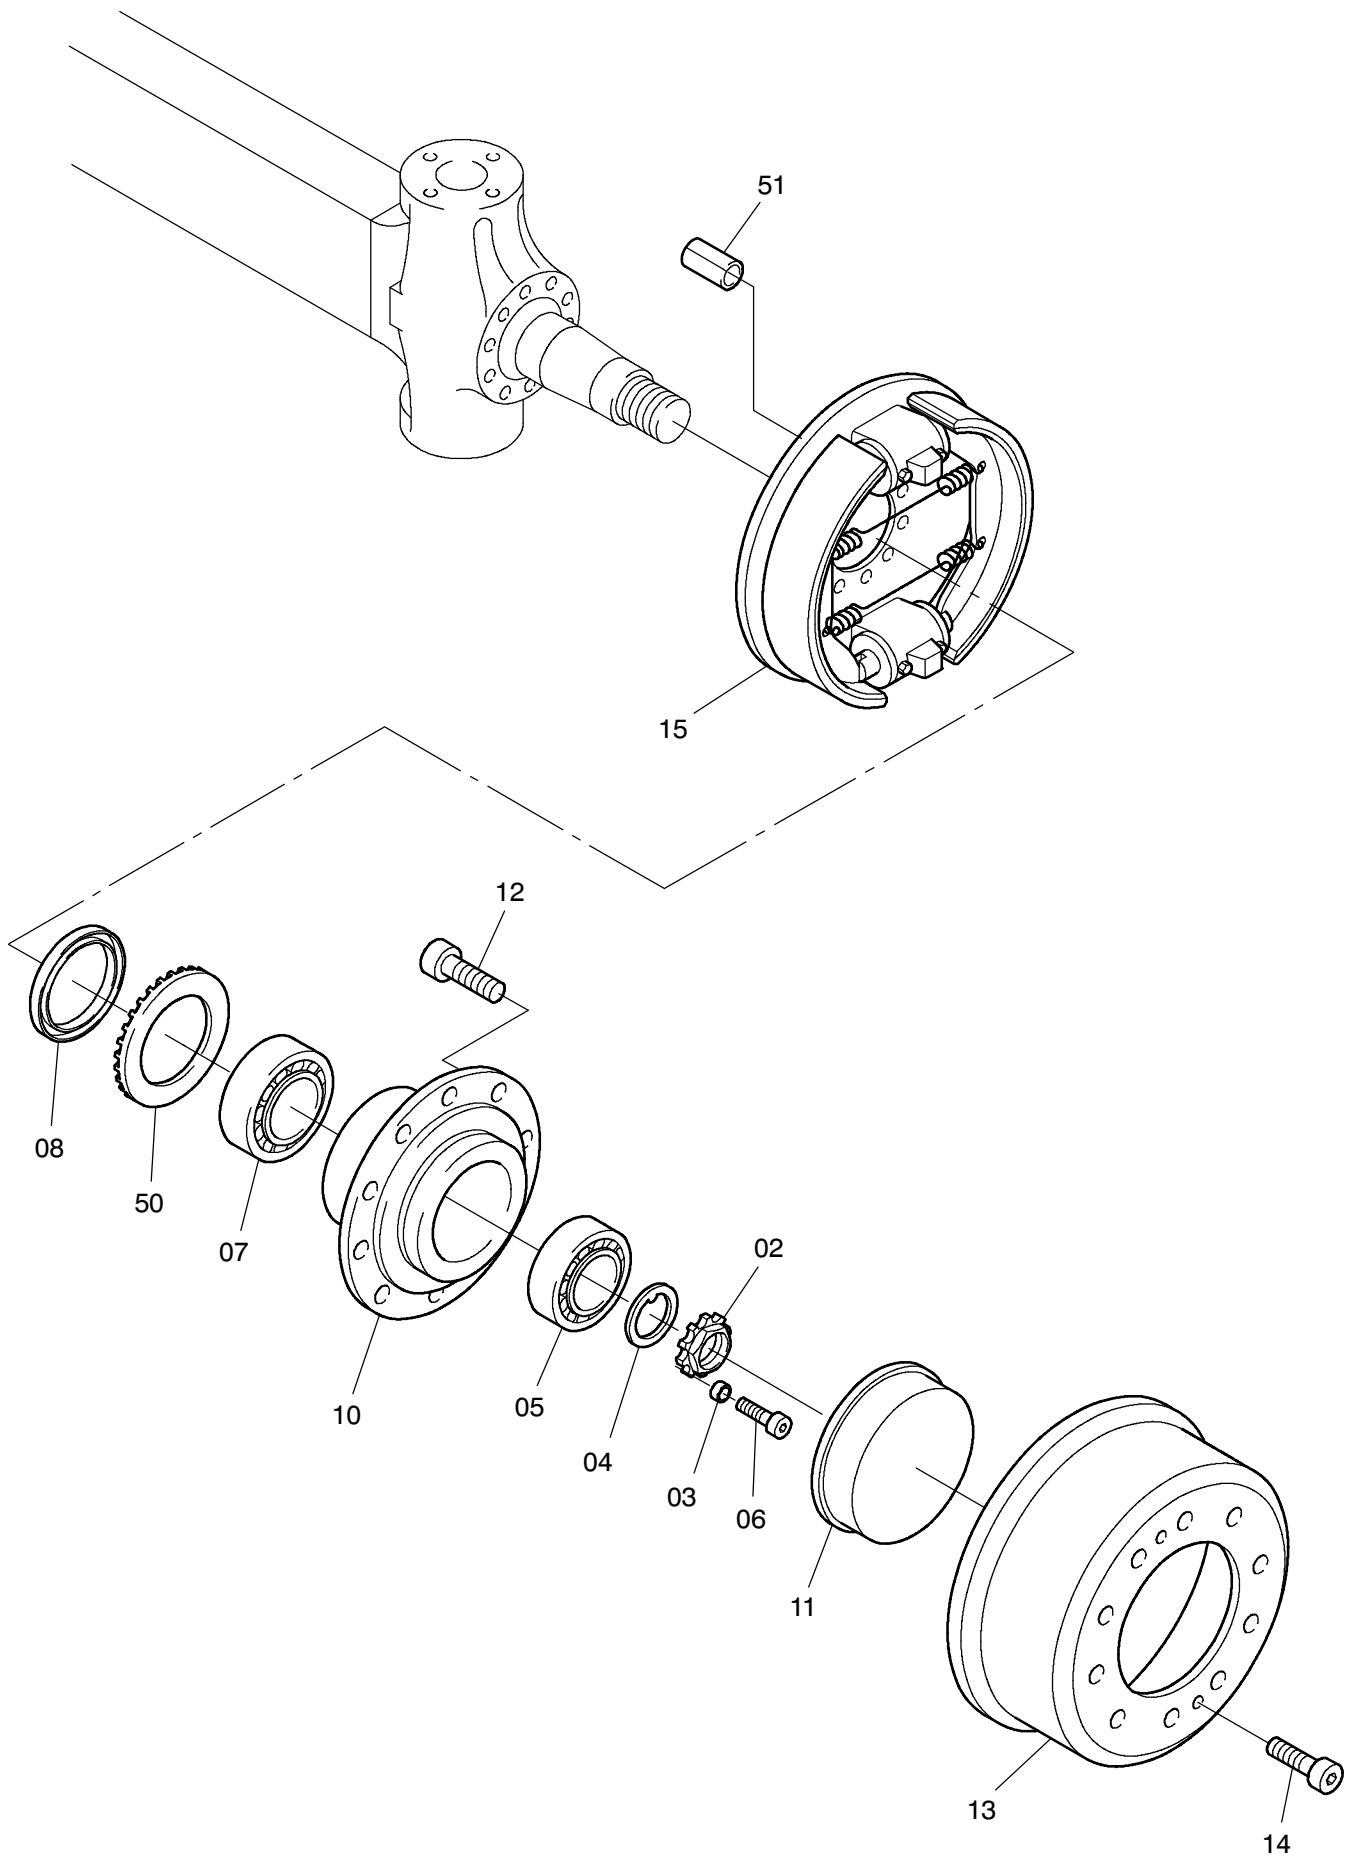

993-1176

Seite/Page 1 / 4

993-1176

Seite/Page 2 / 4

Bild-Nr Fig Fig Fig Fig Bild nr	ET-Nr Part-No No. de Piece No. de Pieza No. del Pezzo Detalj nr	Stückzahl Qty Qte Ctd Qta Antal		Gegenstand Description Designation Descripcion Designazione Benaemning
00		1	Lenkachse	Steering axle
01	401 010 12	1	Achsgehäuse	Axle housing
02	997 415 00	2	Wellenmutter	Nut
03	777 094 73	2	Büchse	Bushing
04	997 103 00	2	Nasenscheibe	Gib disk
05	361 580 99	2	Kegelrollenlager	Roller bearing
06	350 342 99	2	Zylinderschraube	Screw
07	534 023 99	2	Kegelrollenlager	Roller bearing
08	400 528 12	2	Dichtring	Seal ring
10	979 109 73	2	Radnabe	Wheel hub
11	760 675 00	2	Verschlußkappe	Cap
12	780 787 73	20	Radbolzen	Wheel stud
13	779 925 73	2	Bremstrommel	Brake drum
14	350 368 99	4	Schraube	Bolt
15	-	2	Bremse siehe EL-Blatt 993-1171	Brake see page 993-1171
16	780 477 73	1	Spurhebel, links	Track rod lever, l.h
17	780 478 73	1	Spurhebel, rechts	Track rod lever, r.h.
19	400 632 12	2	Verschlußkappe	Tube pole cap
20	780 476 73	1	Hebel, links	Lever, l.h.
21	307 615 99	12	Schraube	Bolt
22	319 301 99	8	Schraube	Bolt
23	350 562 99	2	Schmiernippel	Grease nipple
24	763 207 73	1	Spurstange	Track rod
25	319 200 99	3	Zylinderschraube	Bolt
26	367 122 99	2	O-Ring	O-ring
27	771 047 00	1	Deckel, rechts	Cover, r.h.
28	320 250 99	4	Schraube	Bolt
29	350 564 99	2	Kegelschmierkopf	Grease nipple
30	770 523 00	4	Lagerbüchse	Bearing bush
31	780 163 73	2	Scheibe	Washer
32	956 719 00	2	Anlaufscheibe	Stop washer
33	400 088 12	2	Rohr	Pipe
34	780 499 73	2	Rohr	Pipe
35	772 366 73	2	Achsschenkelbolzen	Steering knuckle pin
36	771 284 00	2	Federbock	Spring block
37	319 311 99	2	Zylinderschraube	Bolt
38	345 629 99	2	Zylinderstift	Parallel pin
40	400 689 12	1	Achsschenkel, links	Steering knuckle, l.h.
41	400 690 12	1	Achsschenkel, rechts	Steering knuckle, r.h.
45	777 331 73	2	Schraube	Bolt