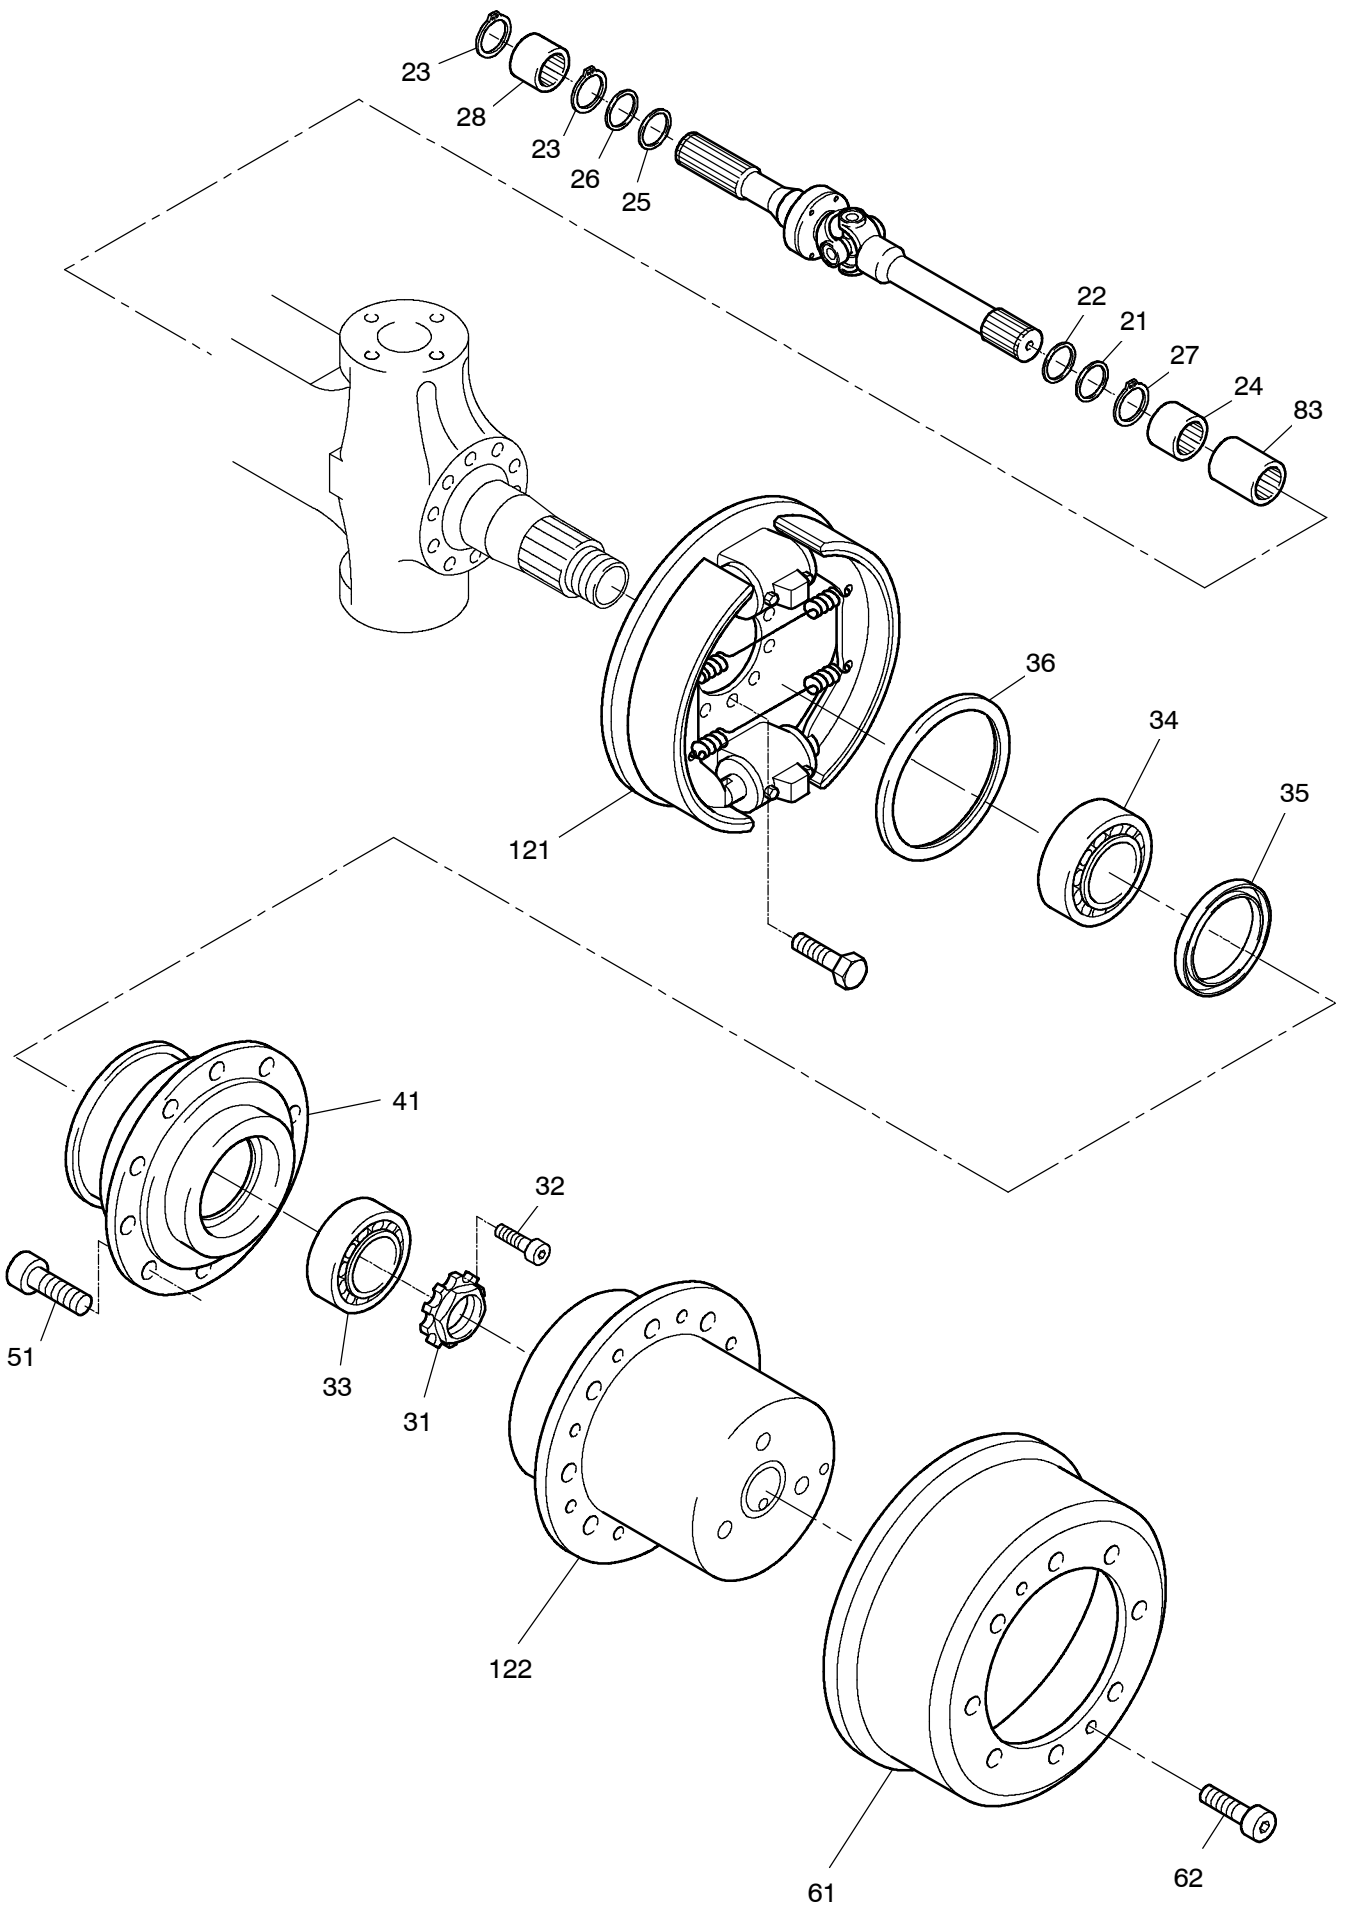

993-1206

993-1206

Seite/Page 2 / 4

Bild-Nr Fig Fig Fig Bild nr	ET-Nr Part-No No. de Piece No. de Pieza No. del Pezzo Detalj nr	Stückzahl Qty Qte Ctd Qta Antal		Gegenstand Description Designation Descripcion Designazione Benaemning
00	307 243 12	1	Lenktriebachse	Steering drive axle
01	401 081 12	1	Achsgehäuse	Axle housing
02	771 060 00	1	Entlüfter	Breather
03	313 396 99	1	Verschlußschraube	Plug
04	340 071 99	1	Dichtring	Seal ring
11	400 202 12	2	Gelenkwelle	Joint shaft
21	150 985 99	2	Dichtring	Seal ring
22	150 986 99	2	Dichtring	Seal ring
23	501 369 98	4	Sprengtring	Snap ring
24	343 543 44	2	Nadellager	Needle bearing
25	126 053 99	2	Dichtring	Seal ring
26	150 987 99	2	Dichtring	Seal ring
27	342 652 99	2	Sicherungsring	Circlip
28	400 219 12	2	Nadellager	Needle bearing
31	997 415 00	2	Wellenmutter	Shaft nut
32	501 635 98	2	Schraube	Bolt
33	363 176 99	2	Rollenlager	Roller bearing
34	361 599 99	2	Rollenlager	Roller bearing
35	376 666 99	2	Dichtring	Seal ring
36	150 988 99	2	Dichtring	Seal ring
41	400 203 12	2	Radnabe	Wheel hub
51	780 502 73	20	Radbolzen	Wheel bolt
61	997 430 00	2	Bremstrommel	Brake drum
62	350 368 99	4	Zylinderschraube	Bolt
71	400 204 12	1	Hebel, links	Lever, l.h.
72	400 234 12	1	Hebel, rechts	Lever, r.h.
73	400 206 12	1	Hebel, links	Lever, l.h.
74	510 517 98	16	Schraube	Bolt
76	125 299 99	3	Schraube	Bolt
78	400 207 12	1	Deckel	Cover
80	350 564 99	4	Schmiernippel	Grease nipple
81	400 208 12	1	Spurstange	Crosstie
83	780 483 73	2	Polrad	Pole wheel
84	772 525 73	2	Gewindebuchse	Thread bush
85	006 693 98	2	O-Ring	O-ring
86	342 622 99	2	Sicherungsring	Circlip
87	343 402 99	2	Nutmutter	Groove nut
91	400 209 12	4	Lagerbuchse	Bearing bush
92	400 210 12	2	Anlaufscheibe	Stop washer
93	400 211 12	2	Anlaufscheibe	Stop washer