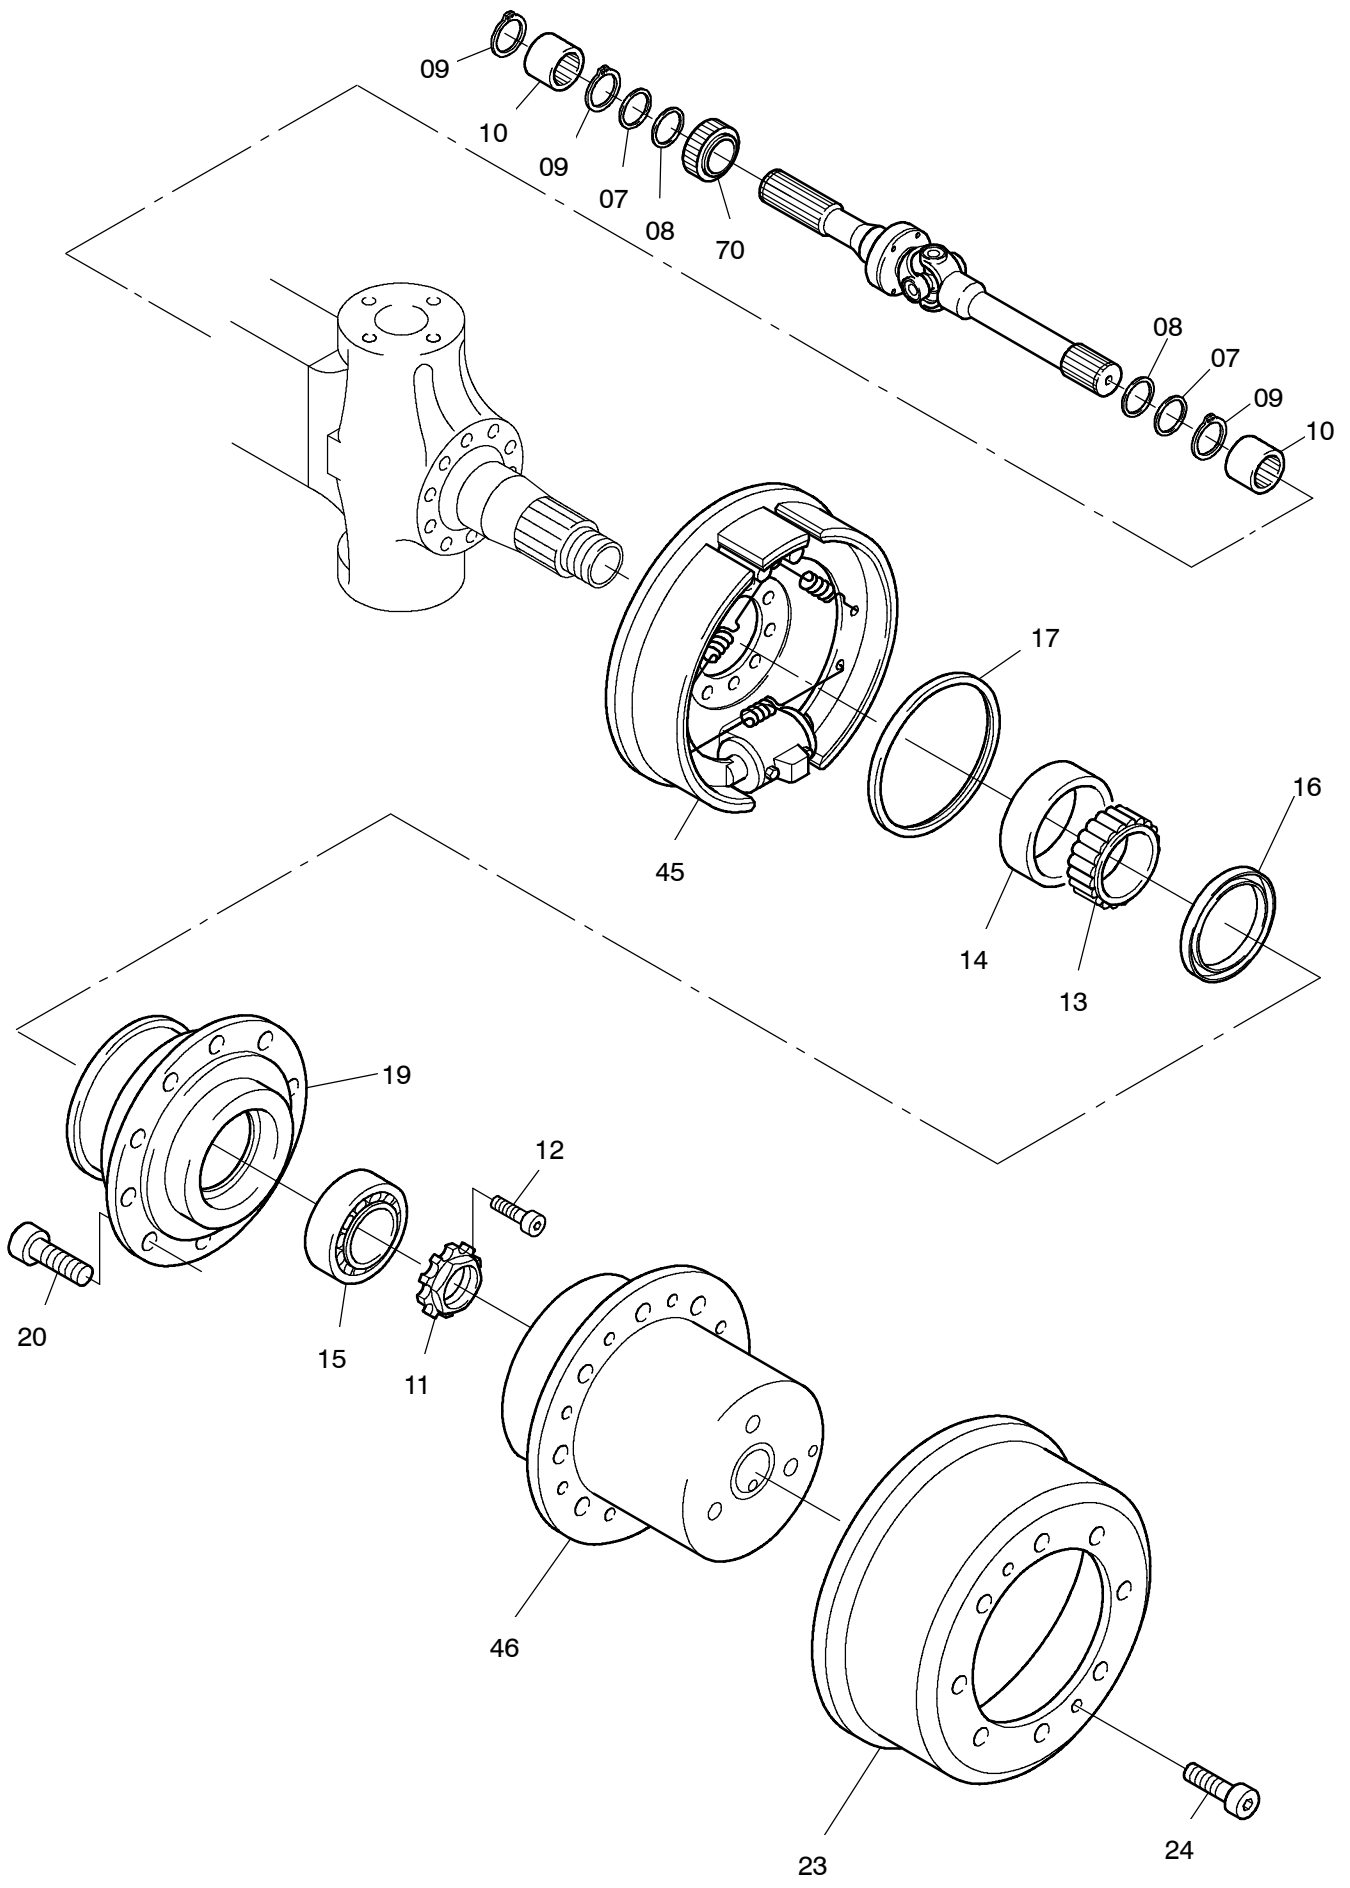

993-1211

Seite/Page 1 / 4

993-1211

Seite/Page 2 / 4

Bild-Nr Fig Fig Fig Fig Bild nr	ET-Nr Part-No No. de Piece No. de Pieza No. del Pezzo Detalj nr	Stückzahl Qty Qte Ctd Qta Antal		Gegenstand Description Designation Descripcion Designazione Benaemning
00	308 824 12	1	Lenktriebachse, kpl.	Steering drive axle, assy.
01	401 098 12	1	Achsgehäuse	Axle housing
02	761 093 73	1	Entlüfter	Breather
03	313 396 99	1	Verschlussschraube	Screw plug
04	339 714 99	1	Dichtring	Seal ring
05	780 569 73	1	Gelenkwelle, rechts	Joint shaft, r.h.
06	780 568 73	1	Gelenkwelle, links	Joint shaft, l.h.
07	505 420 98	4	Wellendichtring	Seal ring
08	511 410 98	4	Wellendichtring	Seal ring
09	500 213 98	6	Sprengring	Snap ring
10	780 803 73	4	Buchse	Bushing
11	997 415 00	2	Wellenmutter	Shaft nut
12	350 362 99	2	Schraube	Bolt
13	957 340 00	2	Kegelrollenlagerinnenring	Tapered roller bearing cup
14	957 339 00	2	Kegelrollenlageraußenring	Tapered roller bearing cone
15	363 167 99	2	Kegelrollenlager	Tapered roller bearing
16	400 476 12	2	Dichtring	Seal ring
17	511 340 98	2	Dichtring	Seal ring
19	772 371 73	2	Radnabe	Wheel hub
20	780 502 73	20	Radbolzen	Wheel bolt
23	400 126 12	2	Bremstrommel	Brake drum
24	350 368 99	4	Schraube	Bolt
25	400 988 12	1	Spurhebel, links	Lever l.h.
26	400 989 12	1	Spurhebel, rechts	Lever r.h.
27	319 305 99	4	Schraube	Bolt
28	771 047 00	2	Deckel, links	Cover l.h.
29	307 615 99	12	Schraube	Bolt
30	319 307 99	6	Schraube	Bolt
32	367 122 99	2	O-Ring	O-ring
33	350 562 99	2	Schmiernippel	Fitting
34	763 207 73	1	Spurstange	Track rod
35	770 523 00	2	Lagerbuchse	Bush
36	965 719 00	2	Anlaufscheibe	Stop washer
37	779 858 73	2	Achsschenkelbolzen	Steering knuckle pin
38	771 346 00	2	Lagerbuchse	Bush
39	771 051 00	2	Achsschenkelbolzen	Steering knuckle pin
40	772 284 00	2	Federbock	Support
41	319 311 99	2	Schraube	Bolt
42	345 629 99	2	Zylinderstift	Parallel pin
43	780 482 73	2	Achsschenkel	Steering knuckle