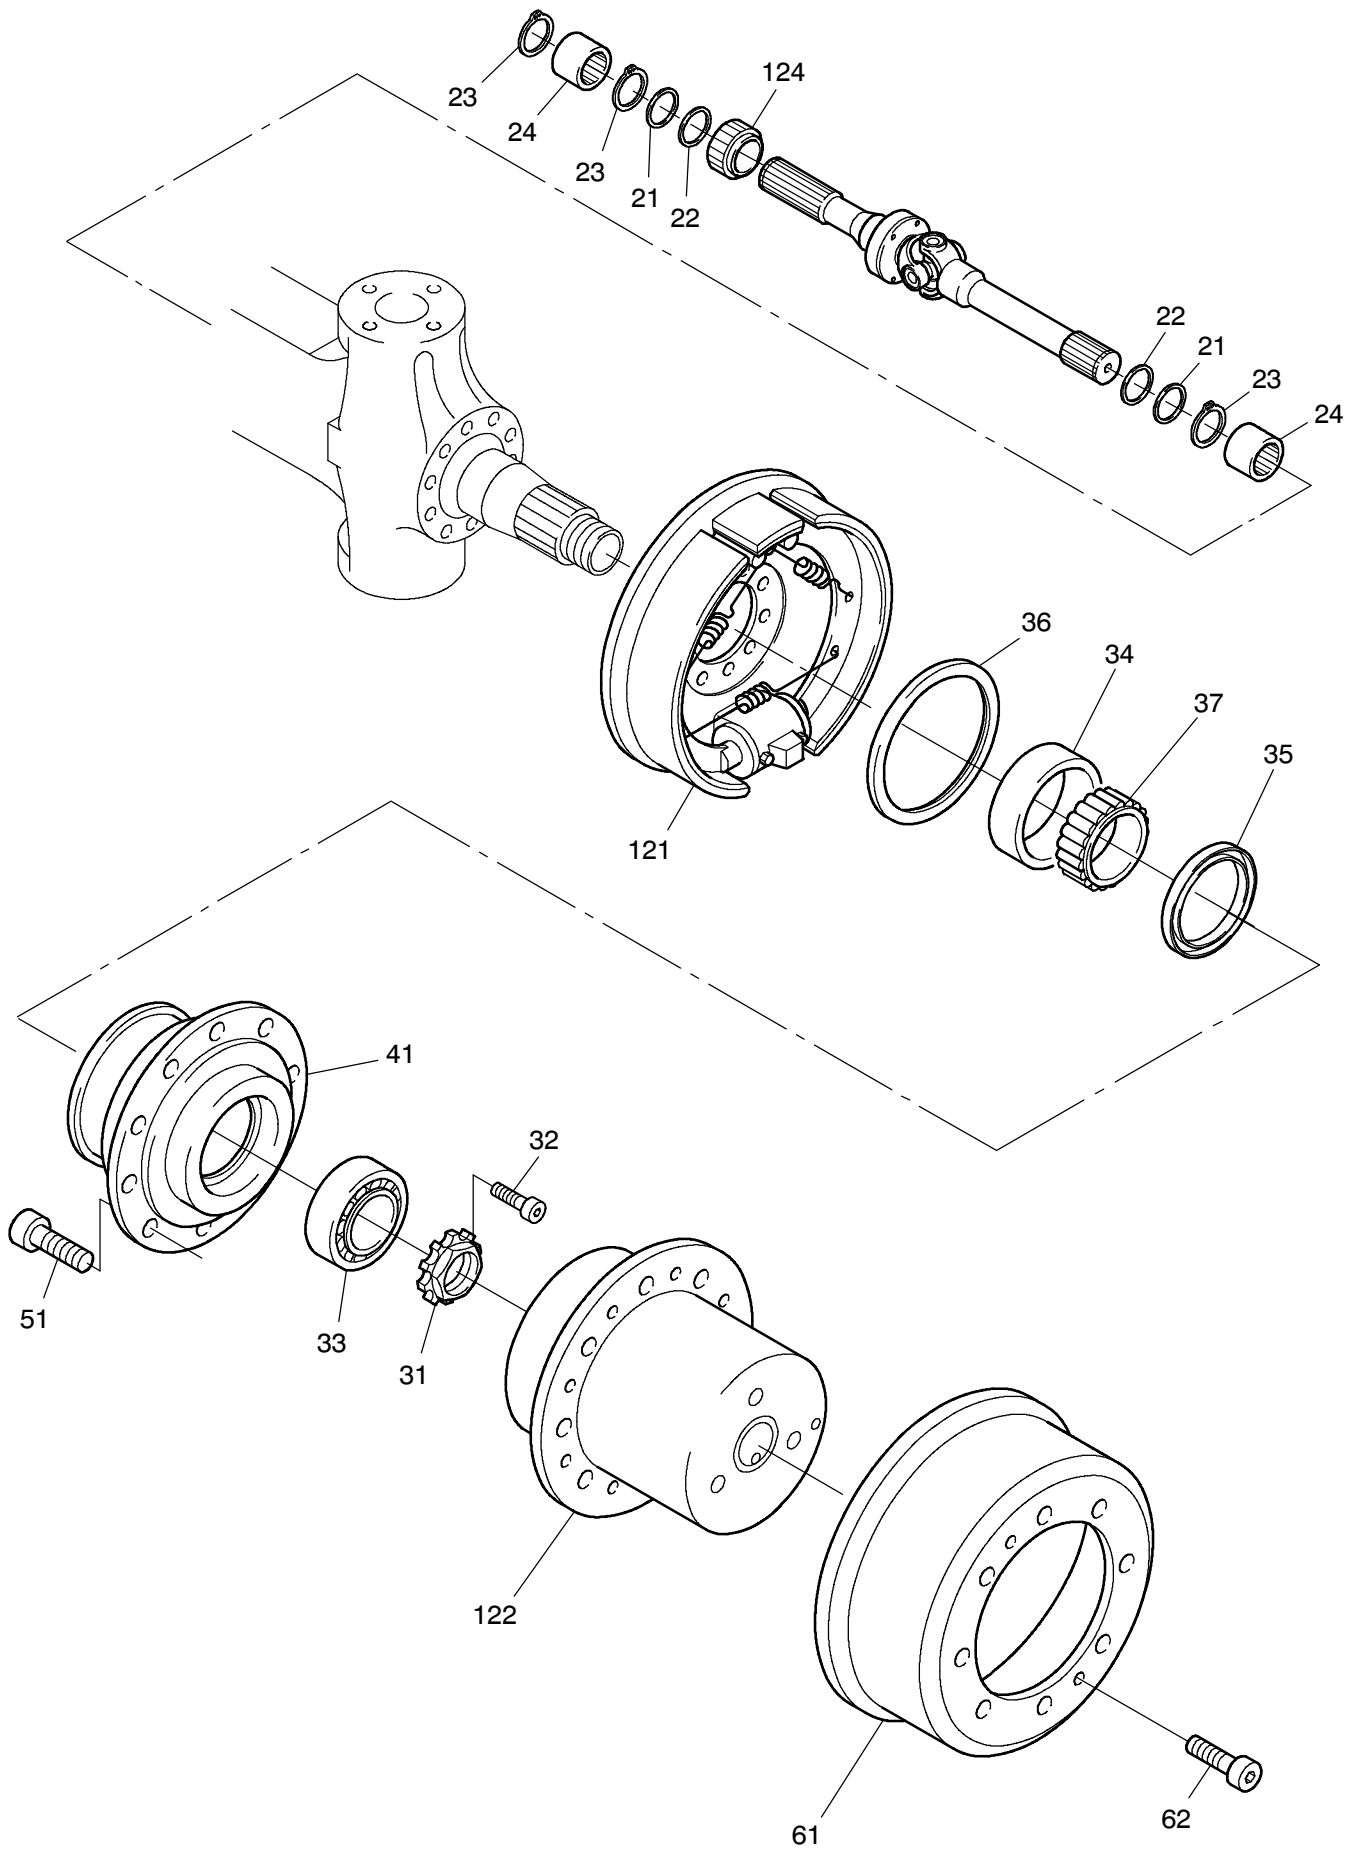

993-1212

Seite/Page 1 / 4

993-1212

Seite/Page 2 / 4

Bild-Nr Fig Fig Fig Fig Bild nr	ET-Nr Part-No No. de Piece No. de Pieza No. del Pezzo Detalj nr	Stückzahl Qty Qte Ctd Qta Antal		Gegenstand Description Designation Descripcion Designazione Benaemning
00	308 806 12	1	Lenktriebachse	Steering drive axle
01	401 100 12	1	Achsgehäuse	Axle housing
02	771 060 00	1	Entlüfter	Breather
03	313 396 99	1	Verschlußschraube	Plug
04	340 071 99	1	Dichtring	Seal ring
11	400 010 12	2	Gelenkwelle	Joint shaft
21	505 420 98	4	Dichtring	Seal ring
22	511 410 98	4	Dichtring	Seal ring
23	500 213 98	6	Sprengring	Snap ring
24	780 803 73	4	Buchse	Bushing
31	997 415 00	2	Wellenmutter	Shaft nut
32	350 362 99	2	Schraube	Bolt
33	363 167 99	2	Rollenlager	Roller bearing
34	957 339 00	1	Rollenlager/Außenring	Roller bearing/outer race
35	400 476 12	2	Dichtring	Seal ring
36	511 340 98	2	Dichtring	Seal ring
37	957 340 00	1	Rollenlager/Innenring	Roller bearing/inner race
41	772 371 73	2	Radnabe	Wheel hub
51	780 502 73	20	Radbolzen	Wheel bolt
61	779 925 73	2	Bremstrommel	Brake drum
62	350 368 99	4	Schraube	Bolt
71	763 051 73	1	Hebel, links	Lever, l.h.
72	763 050 73	1	Hebel, rechts	Lever, r.h.
73	780 476 73	1	Hebel, links	Lever, l.h.
74	307 615 99	12	Schraube	Bolt
75	319 301 99	8	Zylinderschraube	Bolt
76	350 385 99	3	Zylinderschraube	Bolt
77	511 416 98	2	O-Ring	O-ring
78	771 047 00	1	Deckel	Cover
79	350 562 99	2	Schmiernippel	Grease nipple
80	319 305 99	4	Zylinderschraube	Bolt
81	763 202 73	1	Spurstange	Crosstie
82	350 564 99	2	Kegelschmiernippel	Grease nipple
91	770 523 00	2	Lagerbuchse	Bearing bush
92	780 163 73	2	Anlaufscheibe	Stop washer
93	965 719 00	2	Anlaufscheibe	Stop washer
94	779 858 73	2	Achsschenkelbolzen	Steering knuckle pin
95	771 346 00	2	Lagerbuchse	Bearing bush
96	771 051 00	2	Achsschenkelbolzen	Steering knuckle pin
97	771 284 00	2	Federbock	Spring block