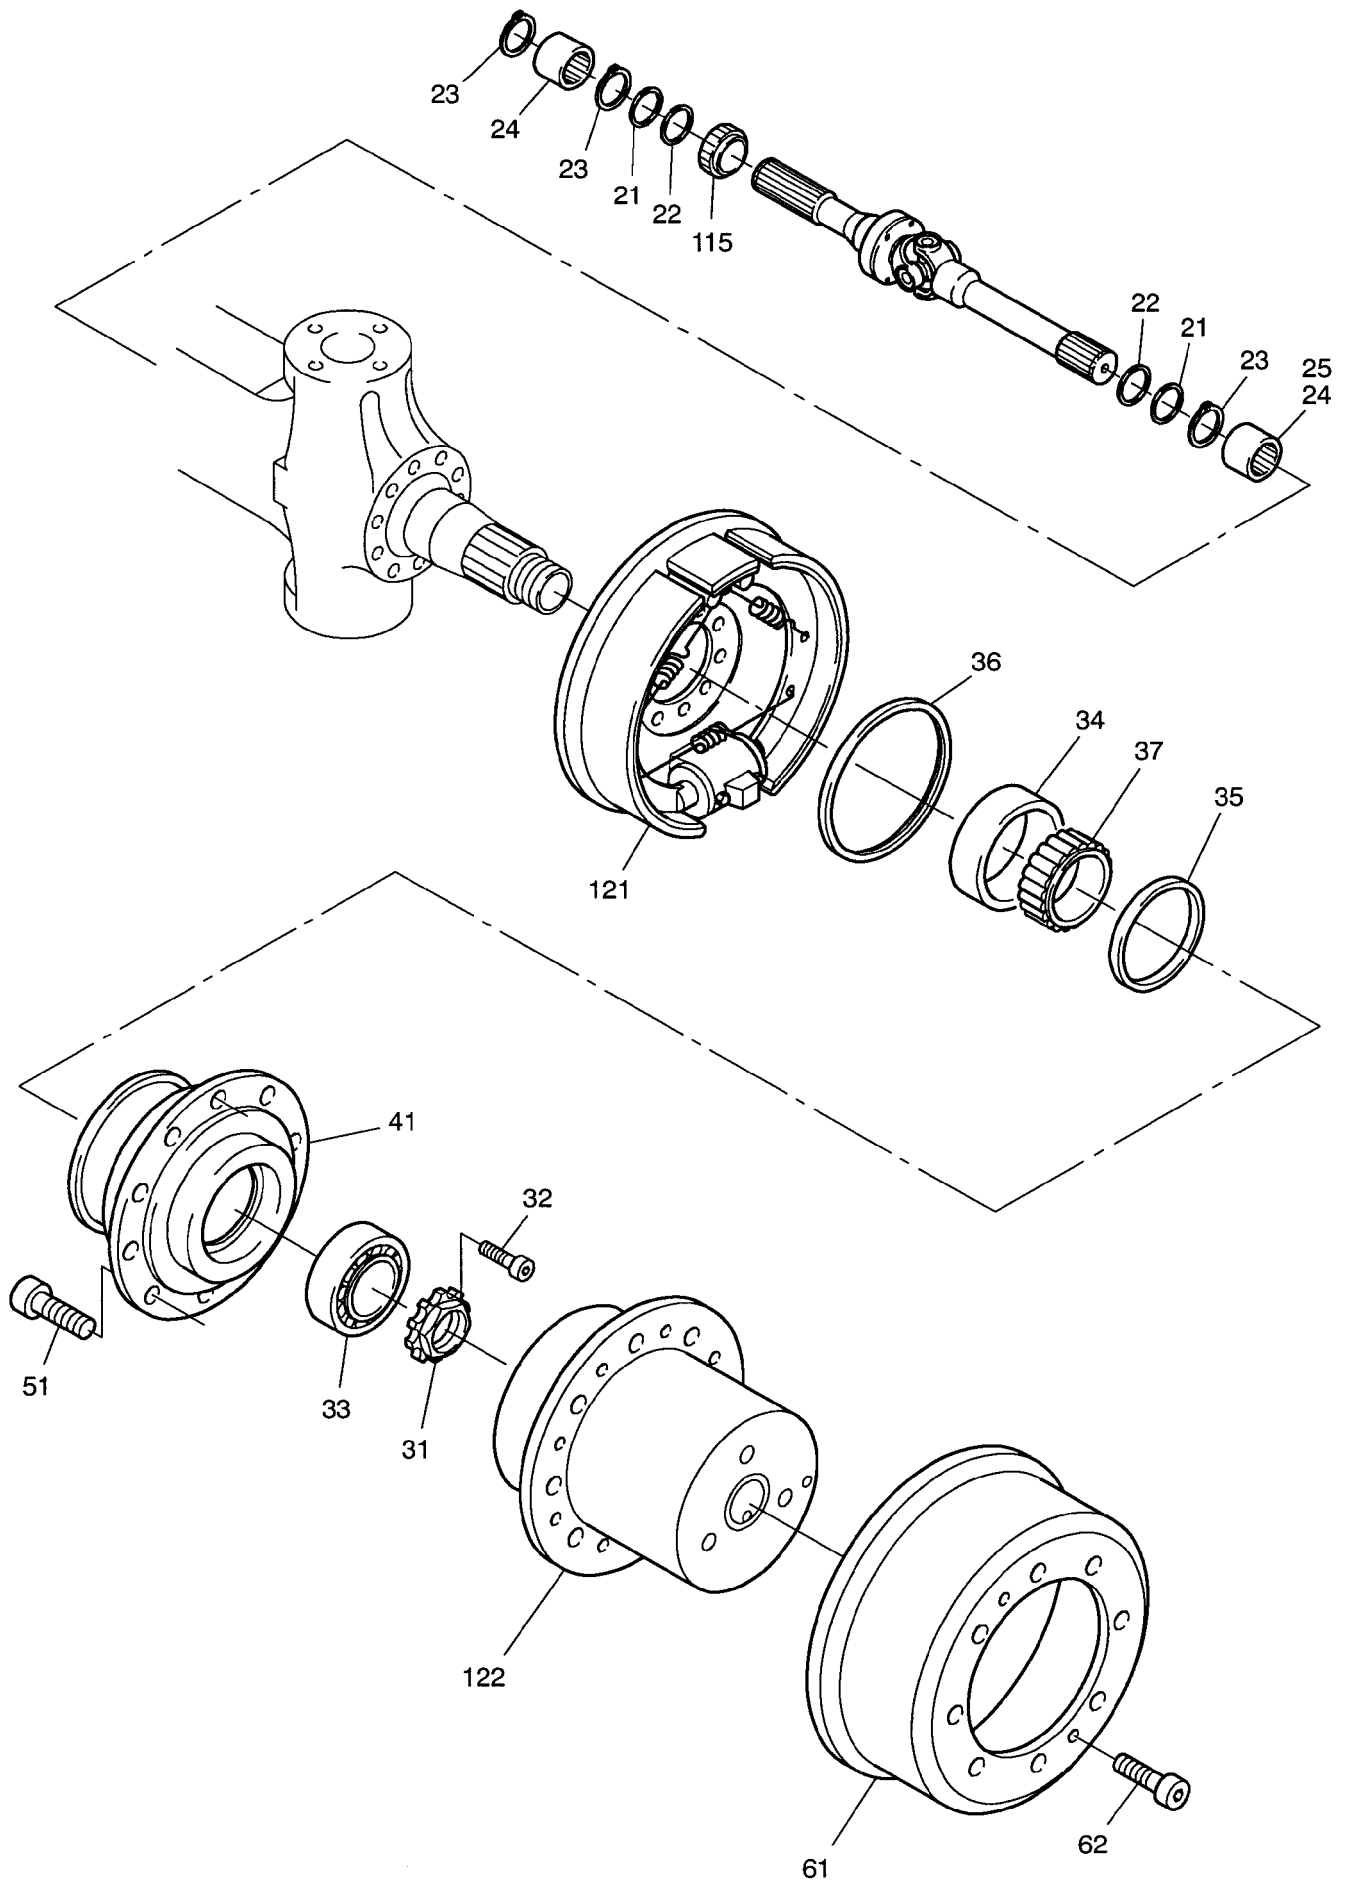

993-1213

993-1213

Seite/Page 2 / 4

Bild-Nr Fig Fig Fig Fig Bild nr	ET-Nr Part-No No. de Piece No. de Pieza No. del Pezzo Detalj nr	Stückzahl Qty Qte Ctd Qta Antal		Gegenstand Description Designation Descripcion Designazione Benaemning
00	308 807 12	1	Lenktriebachse	Steering drive axle
01	401 102 12	1	Achsgehäuse	Axle housing
02	771 060 00	1	Entlüfter	Breather
03	313 396 99	1	Verschlußschraube	Plug
04	340 071 99	1	Dichtring	Seal ring
11	400 131 12	1	Gelenkwelle, links	Joint shaft, l.h.
12	780 569 73	1	Gelenkwelle, rechts	Joint shaft, r.h.
21	505 420 98	4	Dichtring	Seal ring
22	511 410 98	4	Dichtring	Seal ring
23	500 213 98	6	Sprengring	Snap ring
24	780 803 73	2	Buchse	Bushing
25	500 191 98	2	Nadellager	Needle bearing
31	997 415 00	2	Wellenmutter	Shaft nut
32	350 362 99	2	Schraube	Bolt
33	363 167 99	2	Rollenlager	Roller bearing
34	957 339 00	1	Rollenlager/Außenring	Roller bearing/outer race
35	400 476 12	2	Dichtring	Seal ring
36	511 340 98	2	Dichtring	Seal ring
37	957 340 00	1	Rollenlager/Innenring	Roller bearing/inner race
41	772 371 73	2	Radnabe	Wheel hub
51	780 502 73	20	Radbolzen	Wheel bolt
61	779 925 73	2	Bremstrommel	Brake drum
62	350 368 99	4	Schraube	Bolt
71	763 056 73	1	Hebel, links	Lever, l.h.
72	763 057 73	1	Hebel, rechts	Lever, r.h.
73	763 058 73	1	Hebel, links	Lever, l.h.
74	510 517 98	12	Schraube	Bolt
75	319 301 99	8	Zylinderschraube	Bolt
76	350 385 99	3	Zylinderschraube	Bolt
77	511 416 98	2	O-Ring	O-ring
78	771 047 00	1	Deckel	Cover
79	350 562 99	2	Schmiernippel	Grease nipple
80	319 305 99	4	Zylinderschraube	Bolt
81	763 207 73	1	Spurstange	Crosstie
82	350 564 99	2	Kegelschmierkopf	Grease nipple
90	400 498 12	2	Kappe	Cap
91	770 523 00	2	Lagerbuchse	Bearing bush
92	780 163 73	2	Anlaufscheibe	Stop washer
93	965 719 00	2	Anlaufscheibe	Stop washer
94	779 858 73	2	Achsschenkelbolzen	Steering knuckle pin