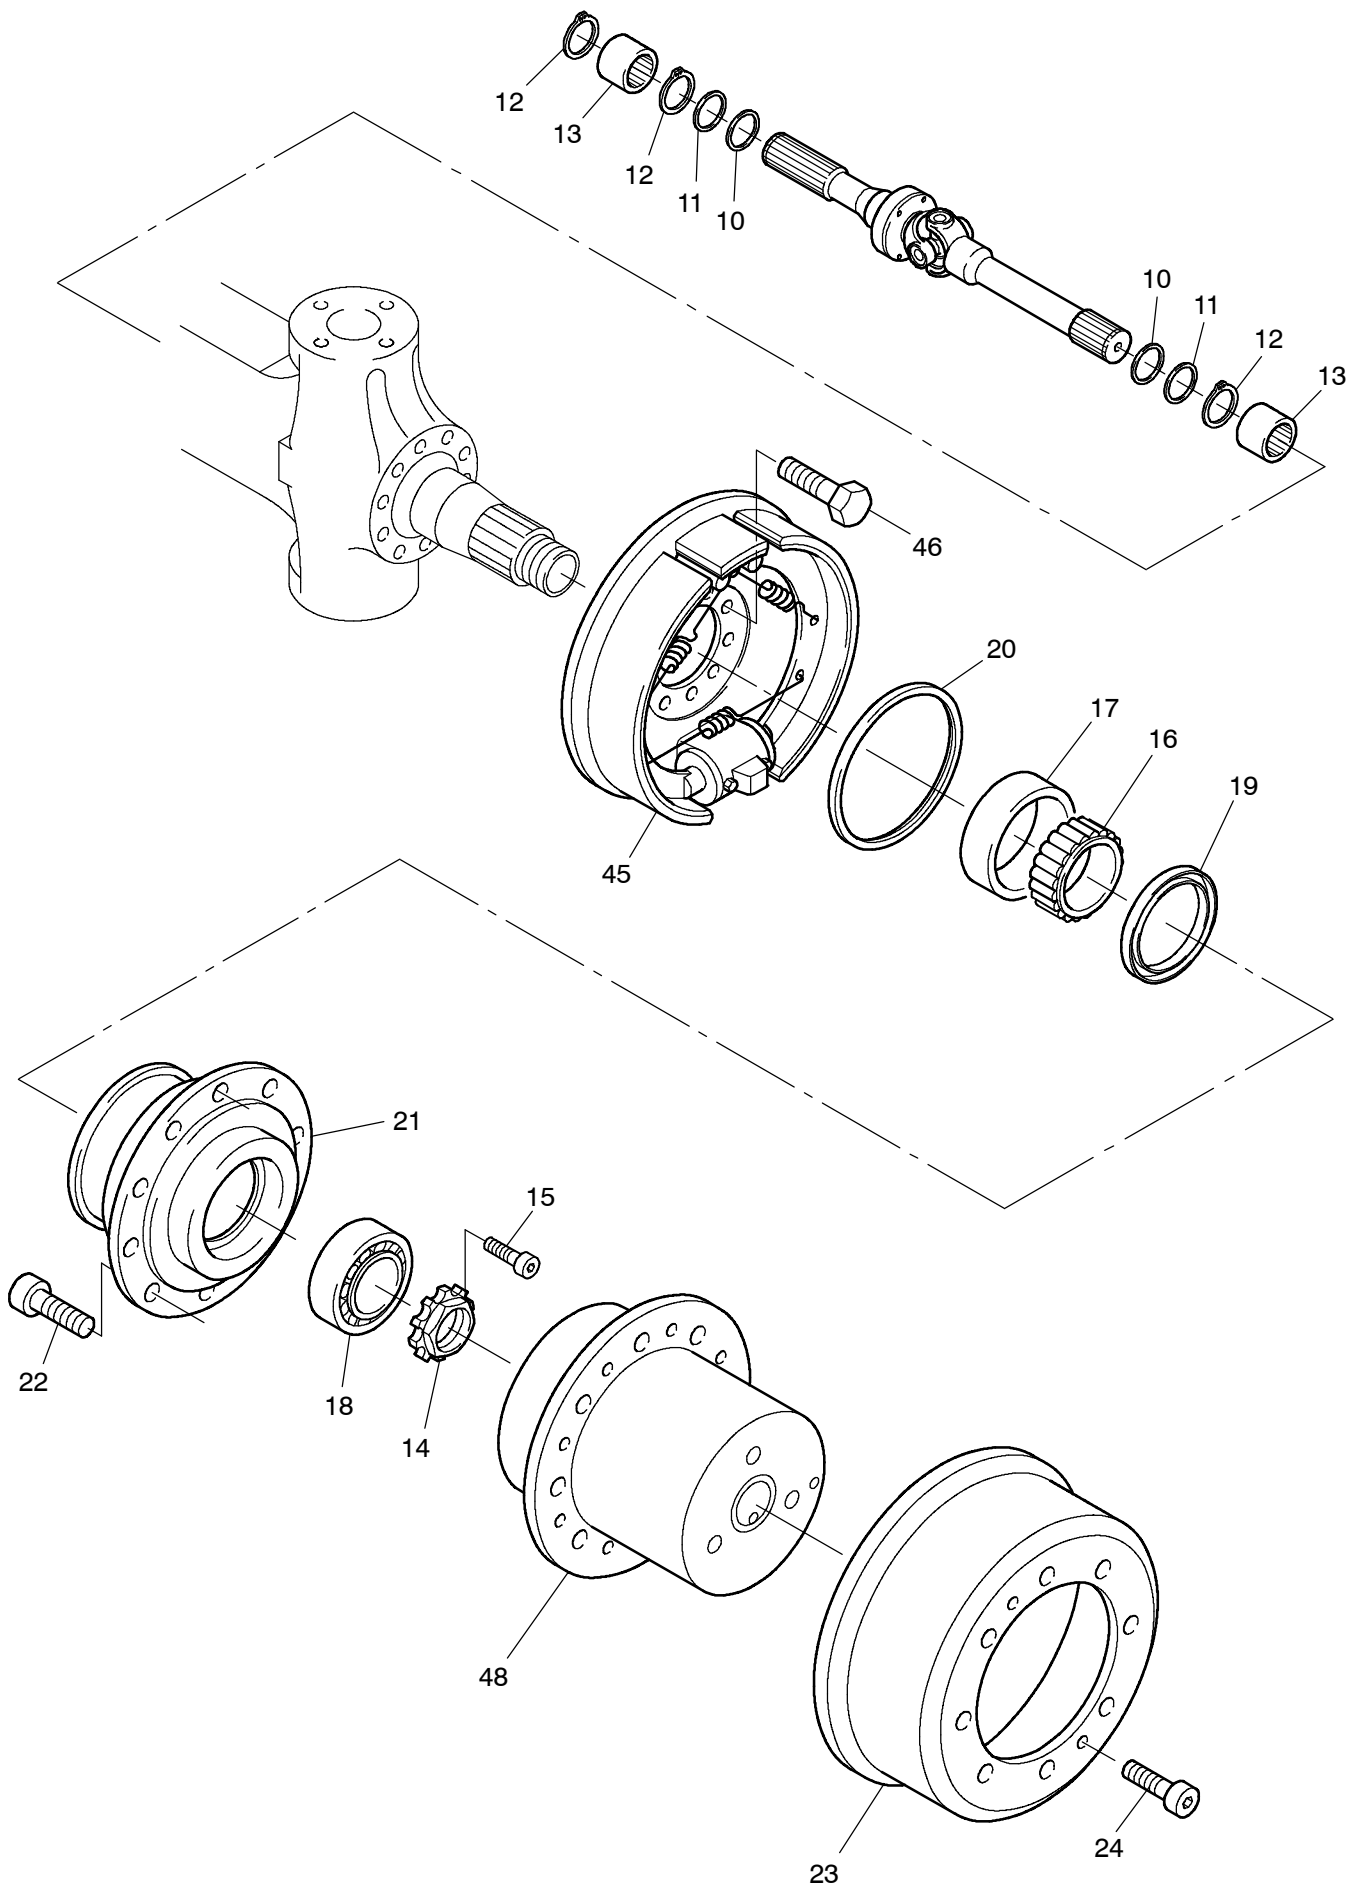

**993-1214**

Seite/Page 1 / 4

**993-1214**

Seite/Page 2 / 4

Bild-Nr Fig Fig Fig Fig Bild nr	ET-Nr Part-No No. de Piece No. de Pieza No. del Pezzo Detalj nr	Stückzahl Qty Qte Ctd Qta Antal		Gegenstand Description Designation Descripcion Designazione Benaemning
00	308 809 12	1	Lenktriebachse, kpl.	Steering drive axle, assy.
01	401 105 12	1	Achsgehäuse	Axle housing
02	771 060 00	1	Entlüfter	Breather
04	313 396 99	1	Verschlussschraube	Screw plug
05	339 714 99	1	Dichtring	Seal ring
06	777 331 73	2	Schraube	Bolt
07	320 112 99	2	Mutter	Nut
08	400 131 12	1	Gelenkwelle, rechts	Joint shaft r.h.
09	400 132 12	1	Gelenkwelle, links	Joint shaft l.h.
10	511 410 98	4	Dichtring mit Dichtlippe	Seal ring with lip
11	500 215 98	4	Dichtring	Seal ring
12	500 213 98	6	Sprengring	Snap ring
13	780 803 73	4	Buchse	Bushing
14	997 415 00	2	Wellenmutter	Nut
15	350 362 99	2	Schraube	Bolt
16	957 340 00	2	Kegelrollenlagerinnenring	Tapered roller bearing cup
17	957 339 00	2	Kegelrollenlageraußenring	Tapered roller bearing cone
18	363 167 99	2	Rollenlager	Roller bearing
19	400 476 12	2	Dichtring	Seal ring
20	500 200 98	2	Dichtring	Seal ring
21	772 371 73	2	Radnabe	Wheel hub
22	780 502 73	20	Radbolzen	Wheel bolt
23	779 925 73	2	Bremstrommel	Brake drum
24	350 368 99	4	Zylinderschraube	Bolt
25	431 595 73	1	Hebel, links	Lever l.h.
26	431 596 73	1	Hebel, rechts	Lever r.h.
27	771 047 00	2	Deckel	Cover
28	350 385 99	4	Schraube	Bolt
29	307 615 99	12	Schraube	Bolt
32	367 122 99	2	O-Ring	O-ring
33	350 562 99	2	Schmiernippel	Fitting
34	763 207 73	1	Spurstange	Steering track rod
35	956 139 00	2	Lagerbuchse, unten	Bushing, lower
36	780 163 73	2	Anlaufscheibe	Stop washer
37	965 719 00	2	Anlaufscheibe	Stop washer
38	779 858 73	2	Achsschenkelbolzen	Steering knuckle pin
39	771 050 00	2	Lagerbuchse, oben	Bushing, top
40	771 051 00	2	Achsschenkelbolzen	Steering knuckle pin
41	771 284 00	2	Federbock	Support
42	319 311 99	2	Schraube	Bolt