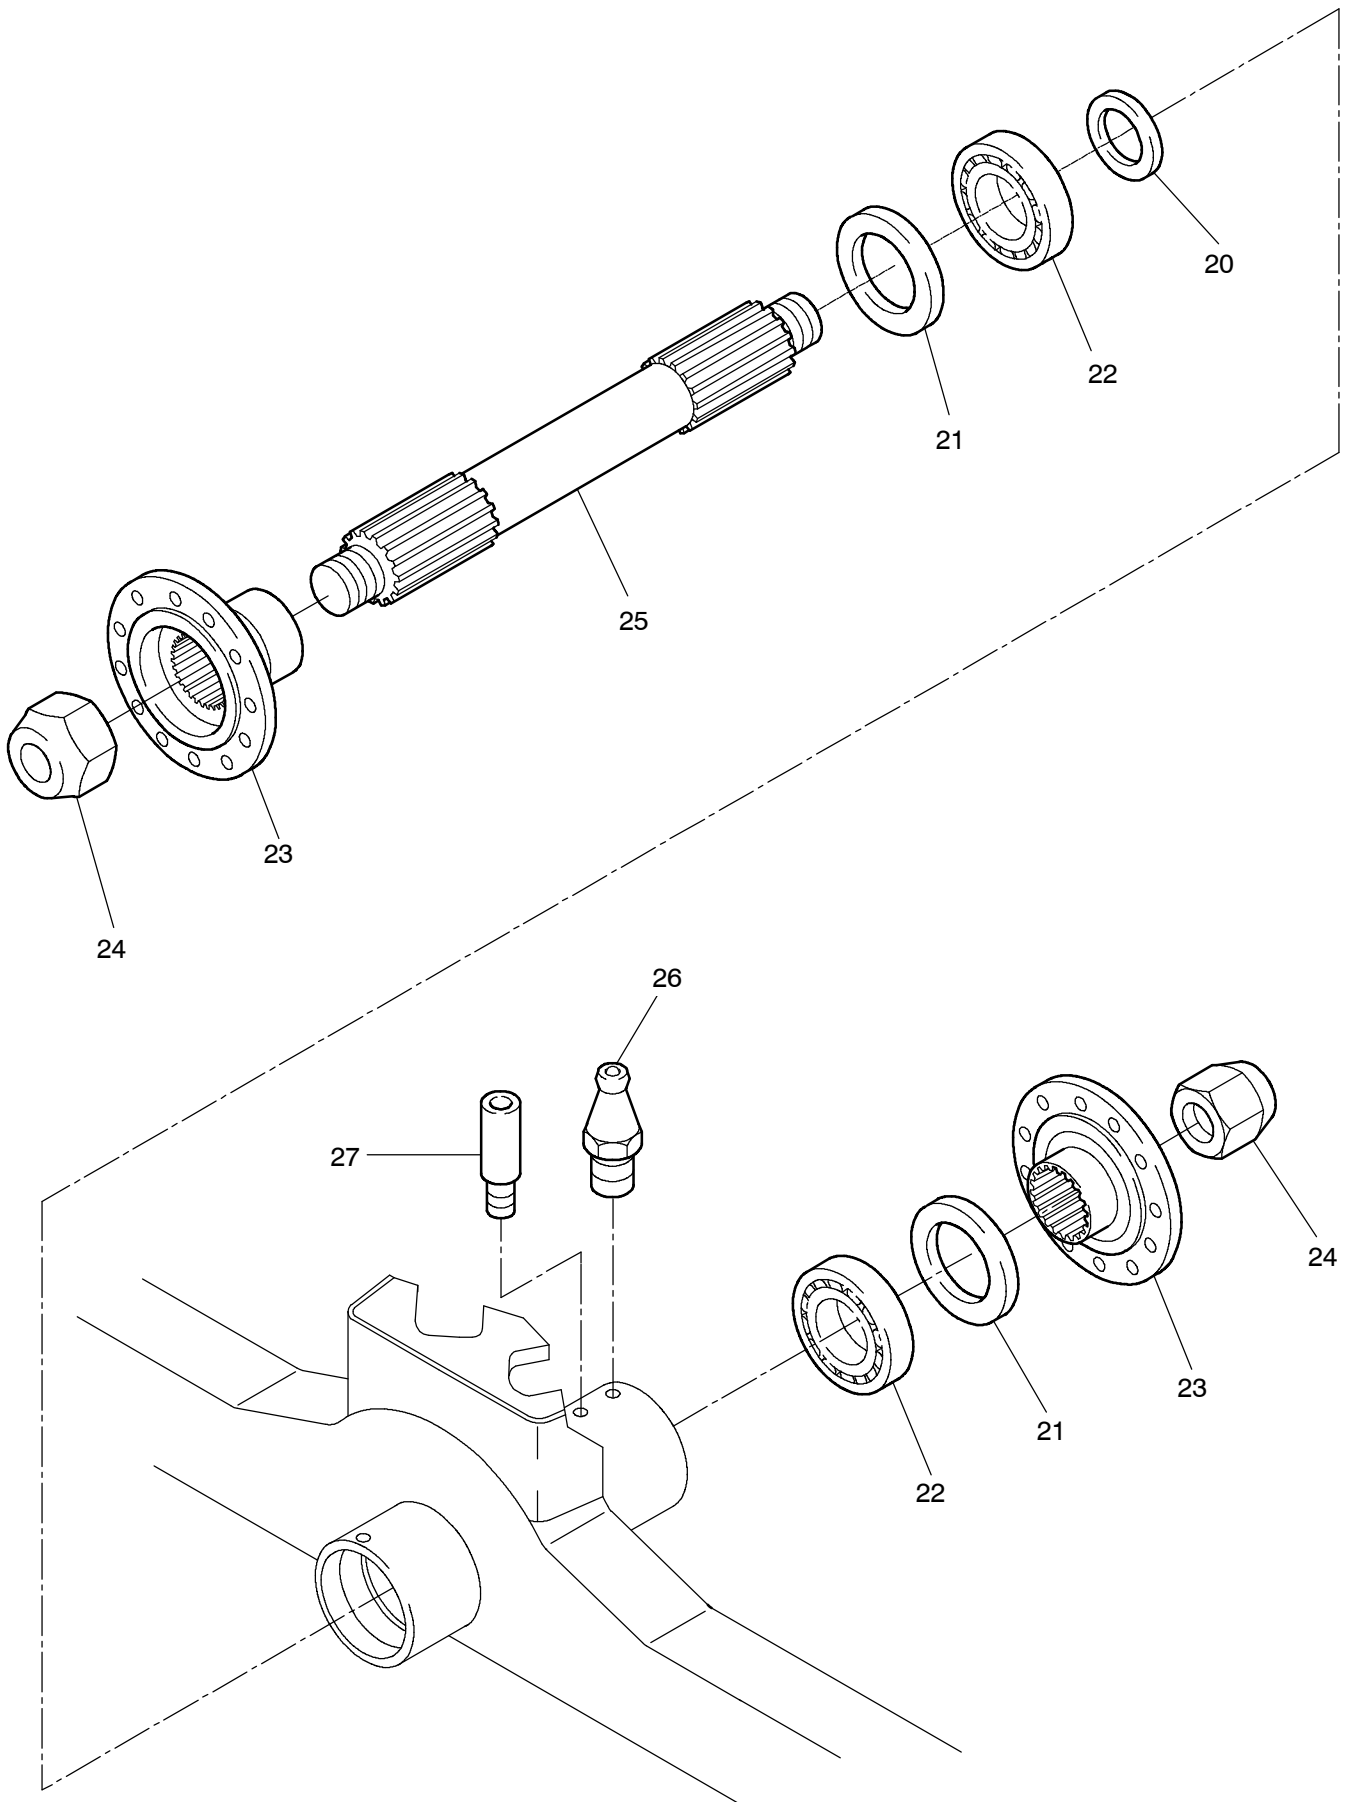

**993-1215**

**993-1215**

Seite/Page 2 / 3

<b>Bild-Nr</b> Fig Fig Fig Fig Bild nr	<b>ET-Nr</b> Part-No No. de Piece No. de Pieza No. del Pezzo Detalj nr	<b>Stückzahl</b> Qty Qte Ctd Qta Antal		<b>Gegenstand</b> Description Designation Descripcion Designazione Benaeming
00	308 808 12	1	Starrachse	Axle rigid
01	400 730 12	1	Achsgehäuse	Axle housing
02	997 415 00	2	Wellenmutter	Shaft nut
03	777 094 73	2	Buchse	Bushing
04	997 103 00	2	Nasenscheibe	Gib disk
05	534 023 99	2	Rollenlager	Roller bearing
06	363 017 99	2	Rollenlager	Roller bearing
07	511 340 98	2	Dichtring	Seal ring
08	760 673 00	2	Abstandsring	Spacer ring
09	350 342 99	2	Zylinderschraube	Screw
10	760 674 00	1	Radnabe	Wheel hub
11	760 675 00	1	Verschlußkappe	Plug
12	780 787 73	20	Radbolzen	Wheel stud
13	761 741 73	2	Bremstrommel	Brake drum
14	350 368 99	4	Zylinderschraube	Bolt
15	401 053 12	2	Bremse siehe EL-BLatt 993-1195	Brake see page 993-1195
20	777 240 73	1	Abstandsring	Spacer ring
21	366 926 99	2	Dichtring	Seal ring
22	504 335 98	2	Kegelrollenlager	Tapter roller bearing
23	763 062 73	2	Antriebsflansch	Flange
24	760 701 00	2	Einschlagmutter	Drive-in nut
25	400 731 12	1	Welle	Shaft
26	350 562 99	2	Kegelschmierkopf	Grease nipple
27	771 060 00	1	Entlüfter	Breather

**Starrachse 3  
Axle Rigid 3**

**993-1215**

Seite/Page 3 / 3