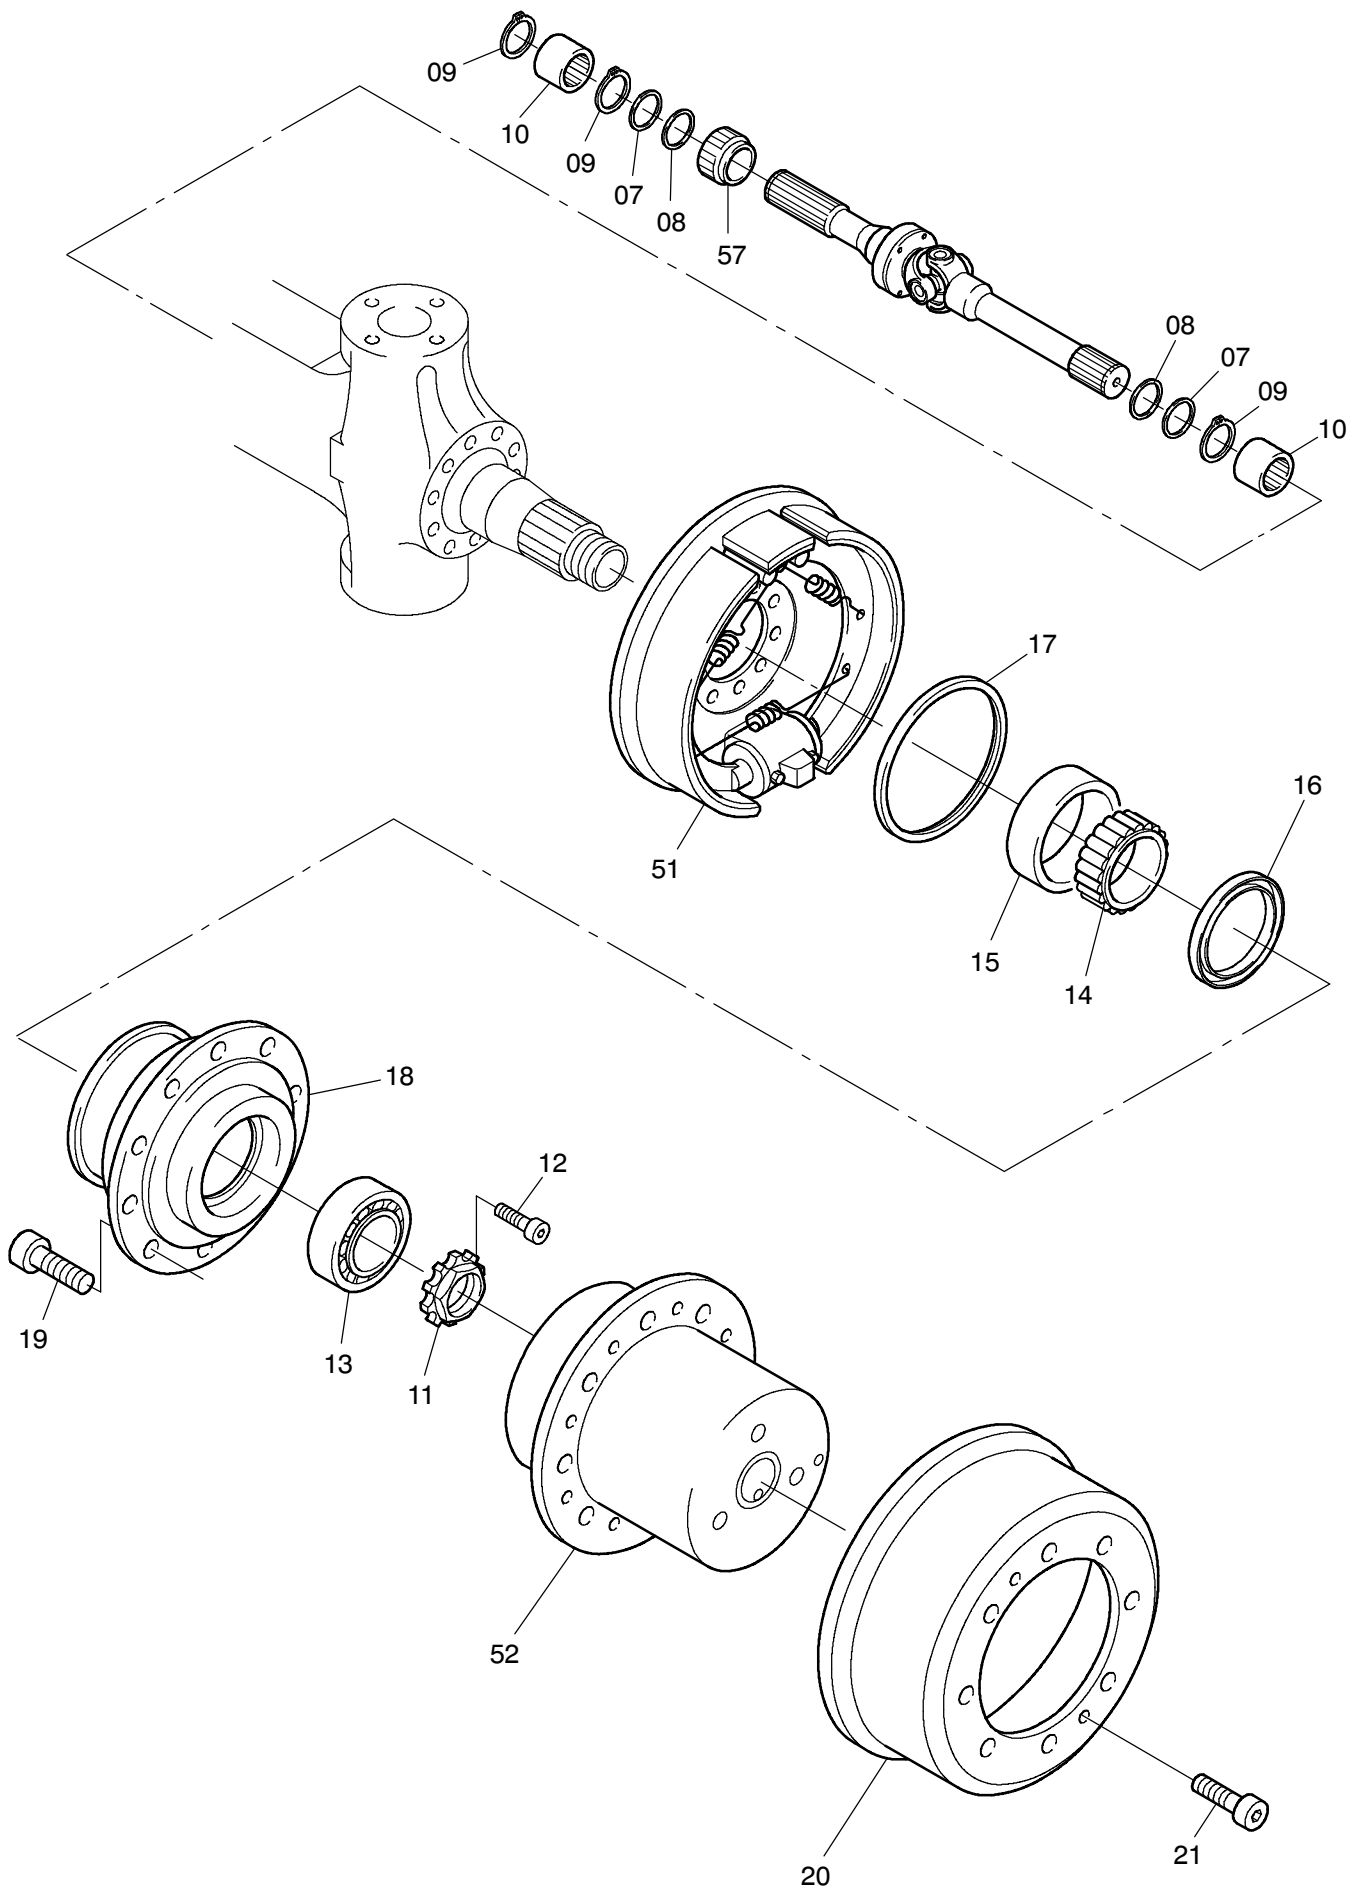

**993-1216**

**993-1216**

Seite/Page 2 / 4

Bild-Nr Fig Fig Fig Fig Bild nr	ET-Nr Part-No No. de Piece No. de Pieza No. del Pezzo Detalj nr	Stückzahl Qty Qte Ctd Qta Antal		Gegenstand Description Designation Descripción Designazione Benaemning
00	308 810 12	1	Lenktriebachse	Steering drive axle
01	401 109 12	1	Achsgehäuse	Axle housing
02	771 060 00		Entlüfter	Breather
04	313 396 99	1	Verschlußschraube	Plug
05	339 714 99	1	Dichtring	Seal
06	400 581 12	2	Gelenkwelle	Cardan joint shaft
07	505 420 98	4	Dichtring	Seal ring
08	511 410 98	4	Dichtring mit Dichtlippe	Seal ring with lip
09	500 213 98	6	Sprengring	Snap ring
10	780 803 73	4	Buchse	Bushing
11	400 364 12	2	Wellenmutter	Shaft nut
12	350 362 99	2	Schraube	Bolt
13	363 167 99	2	Kegelrollenlager	Taper roller bearing
14	957 340 00	2	Rollenlager / Innenring	Roller bearing - inner race
15	957 339 00	2	Rollenlager - Außenring	Roller bearing - outer race
16	400 476 12	2	Radialdichtring	Oil-seal ring
17	511 340 98	2	Radialdichtring	Oil-seal ring
18	772 371 73	2	Radnabe	Wheel hub
19	780 502 73	20	Radbolzen	Wheel nut
20	779 925 73	2	Bremstrommel	Brake drum
21	350 368 99	4	Schraube	Bolt
22	350 385 99	3	Zylinderschraube	Bolt
23	763 065 73	1	Hebel, rechts	Lever, r.h.
24	763 066 73	1	Hebel, links	Lever, l.h.
25	763 067 73	1	Hebel, links	Lever, l.h.
26	771 047 00	1	Deckel, rechts	Cover, r.h.
27	307 615 99	12	Schraube L=60	Bolt
28	319 301 99	8	Zylinderschraube	Bolt
29	367 122 99	2	O-Ring	O-ring
30	350 562 99	2	Schmiernippel	Nippel
31	763 200 73	1	Spurstange	Crosstie
32	770 523 00	2	Lagerbuchse, unten	Bearing bush, below
33	965 719 00	2	Anlaufscheibe	Stop washer
34	779 858 73	2	Achsschenkelbolzen, unten	Steering knuckle pin, below
35	771 346 00	2	Lagerbuchse, oben	Bearing bush, top
36	771 051 00	2	Achsschenkelbolzen, oben	Steering knuckle pin, top
37	771 284 00	2	Federbock	Spring block
38	319 311 99	2	Zylinderschraube	Bolt
39	345 629 99	2	Zylinderstift	Parallel pin
40	780 163 73	2	Scheibe	Washer