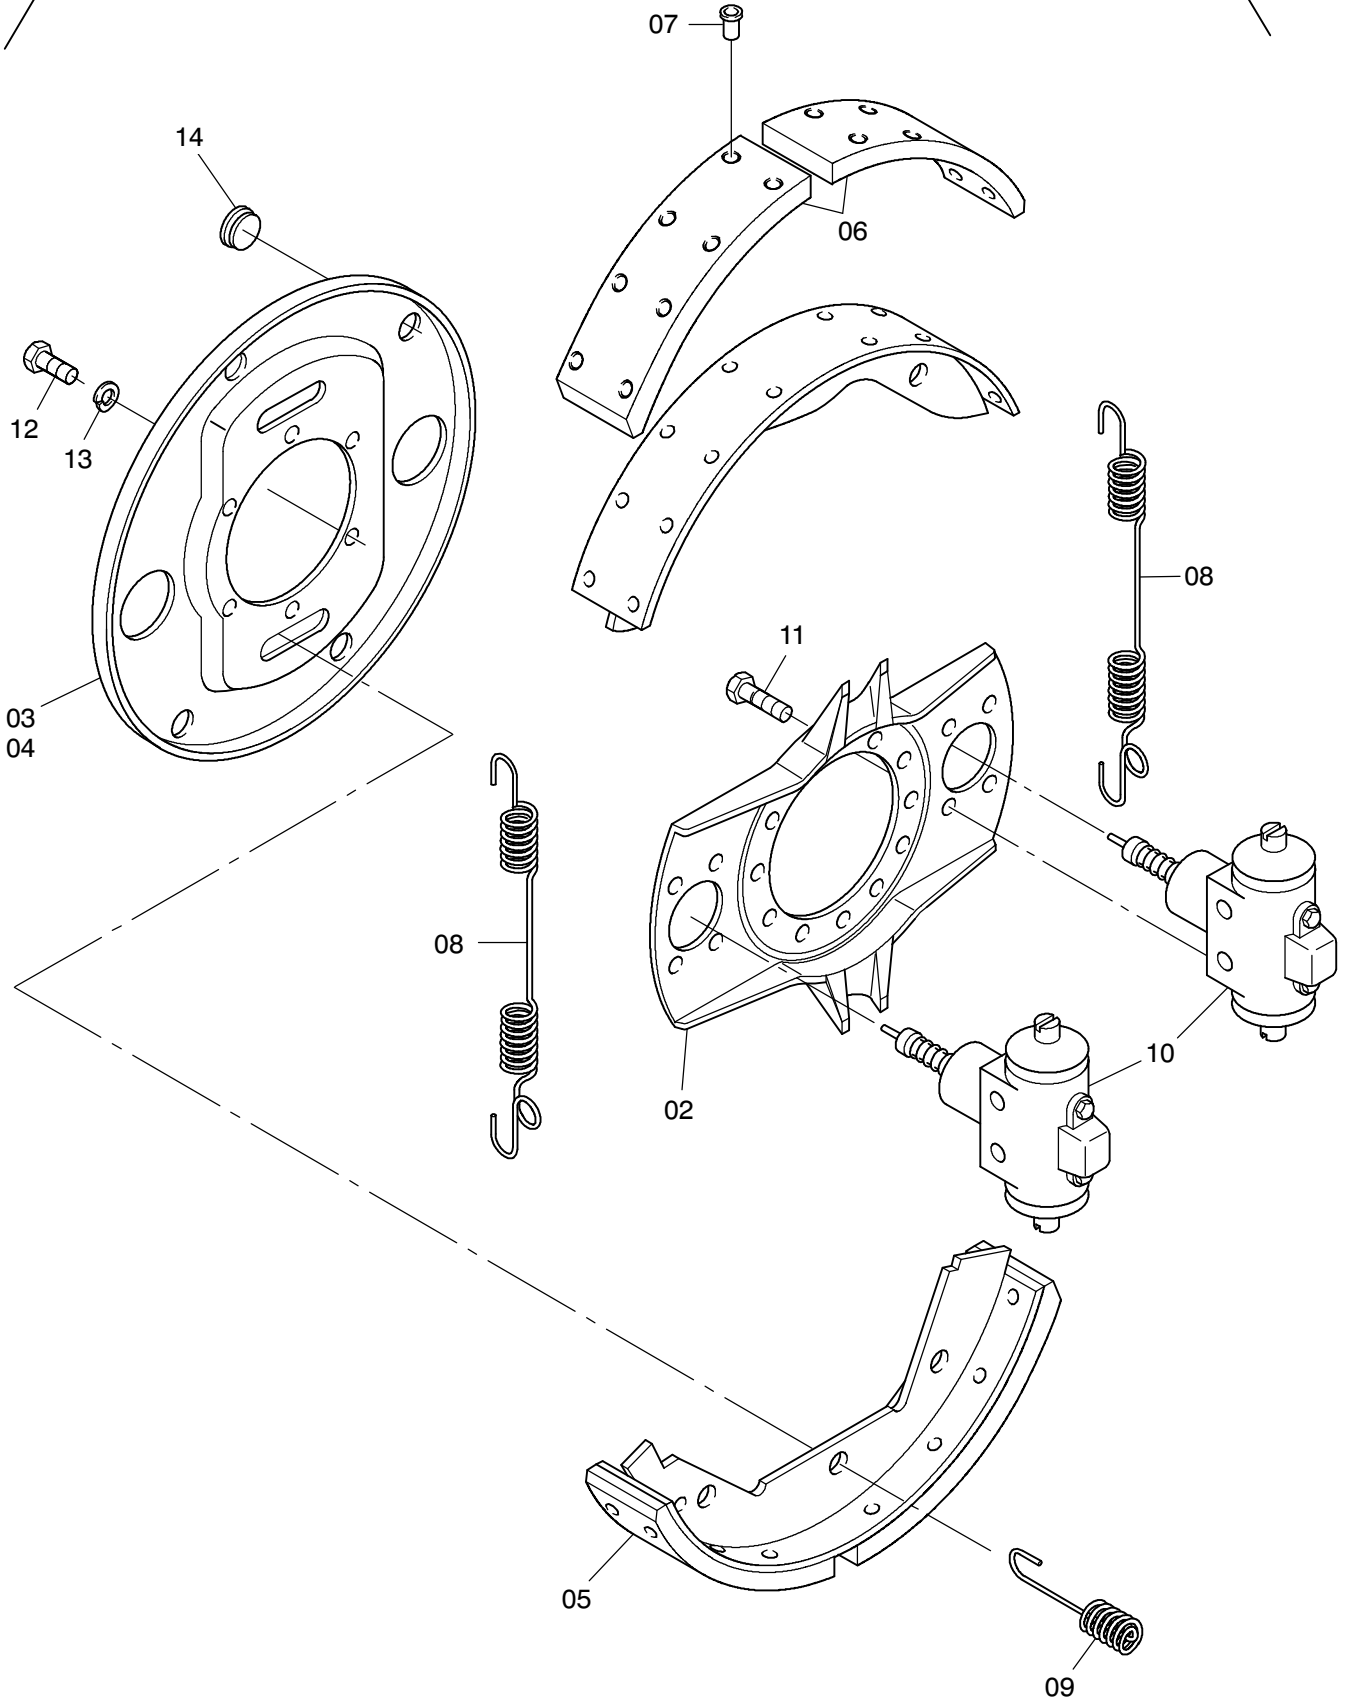

00
01

993-1232

Seite/Page 1 / 2

Bild-Nr Fig Fig Fig Fig Bild nr	ET-Nr Part-No No. de Piece No. de Pieza No. del Pezzo Detalj nr	Stückzahl Qty Qte Ctd Qta Antal		Gegenstand Description Designation Descripcion Designazione Benaemning
00	401 085 12	1	Bremse, links kpl.	Brake, l.h. assy.
01	401 086 12	1	Bremse, rechts, kpl.	Brake, r.h. assy.
02	780 729 73	2	Bremsenträger	Brake carrier
03	780 730 73	1	Deckplatte, links	Cover plate, l.h.
04	400 671 12	1	Deckplatte, rechts	Cover plate, r.h.
05	400 672 12	2	Bremsbacke mit Belag	Brake shoe with lining
06	400 673 12	4	Bremsbelag	Brake lining
07	400 674 12	56	Niet	Rivet
08	400 675 12	2	Zugfeder	Draw spring
09	780 732 73	2	Druckfeder	Compression spring
10	400 484 12	2	Spreizvorrichtung s. EL-Blatt 993-0928	Expanding cylinder see page 993-0928
11	400 471 12	8	Schraube	Bolt
12	400 470 12	6	Schraube	Bolt
13	763 081 73	6	Federring	Lock washer
14	763 082 73	4	Stopfen	Plug

**Bremse
Brake**

993-1232

Seite/Page 2 / 2