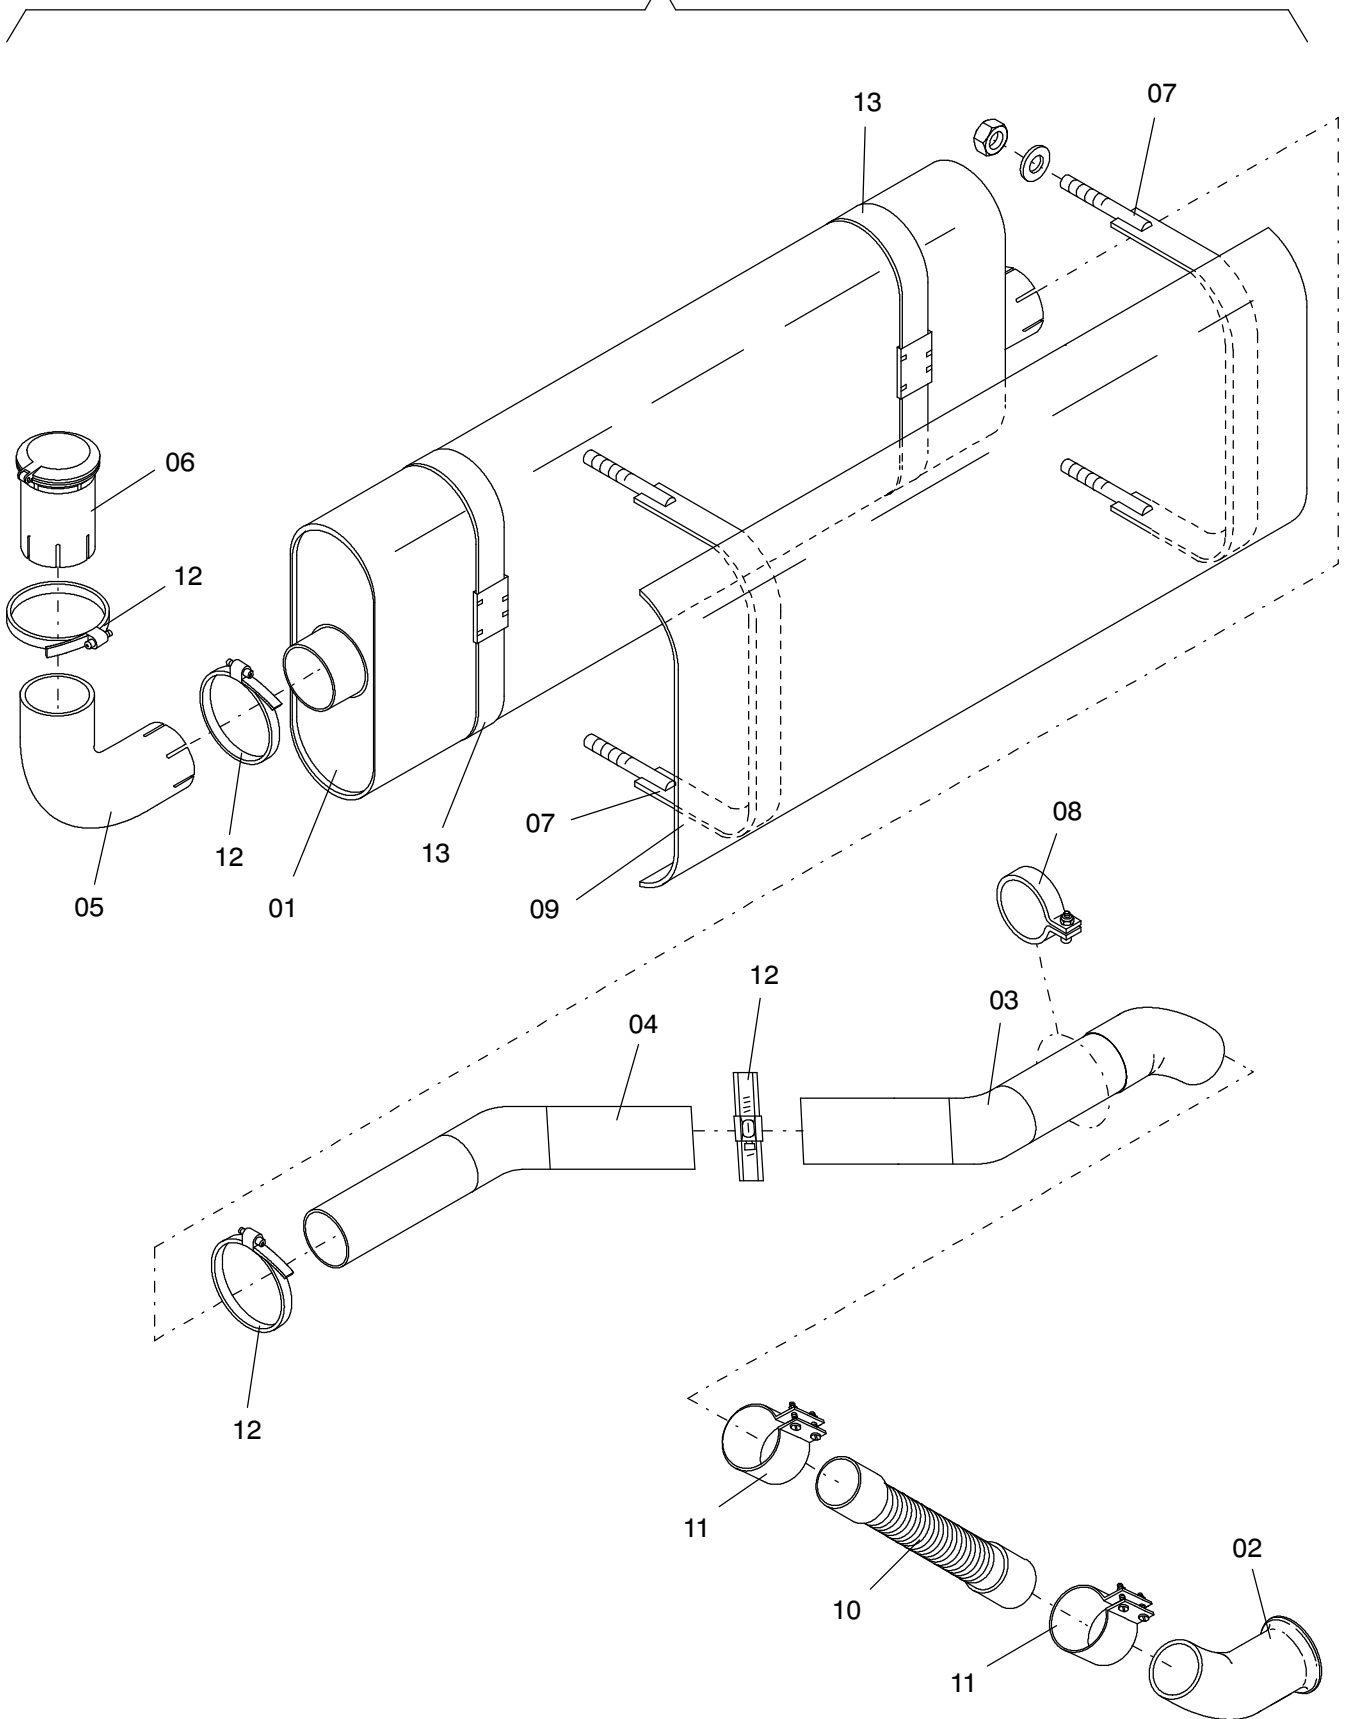

00

993-1253

Seite/Page 1 / 2

Bild-Nr Fig Fig Fig Fig Bild nr	ET-Nr Part-No No. de Piece No. de Pieza No. del Pezzo Detalj nr	Stückzahl Qty Qte Ctd Qta Antal		Gegenstand Description Designation Descripcion Designazione Benaemning
00	118 290 12	1	Abgasanlage, kpl.	Exhaust system, assy.
01	440 511 12	1	Schalldämpfer	Muffler
02	440 512 12	1	Stutzen	Socket
03	440 513 12	1	Auspuffrohr	Exhaust pipe
04	440 514 12	1	Auspuffrohr	Exhaust pipe
05	110 014 12	1	Endstück	Tail piece
06	116 103 12	1	Endstückverlängerung	Tail piece extension
07	118 819 12	2	Spannband	Strap retainer
08	440 515 12	1	Halterung	Holding device
09	440 516 12	1	Hitzeschild	Heat shield
10	440 517 12	1	Flex. Auspuffrohr	Flex. exhaust pipe
11	888 716 40	2	Schelle	Clamp
12	690 212 73	4	Schelle	Clamp
13	440 518 12	2	Schelle	Clamp

Abgasanlage
Exhaust system

993-1253

Seite/Page 2 / 2