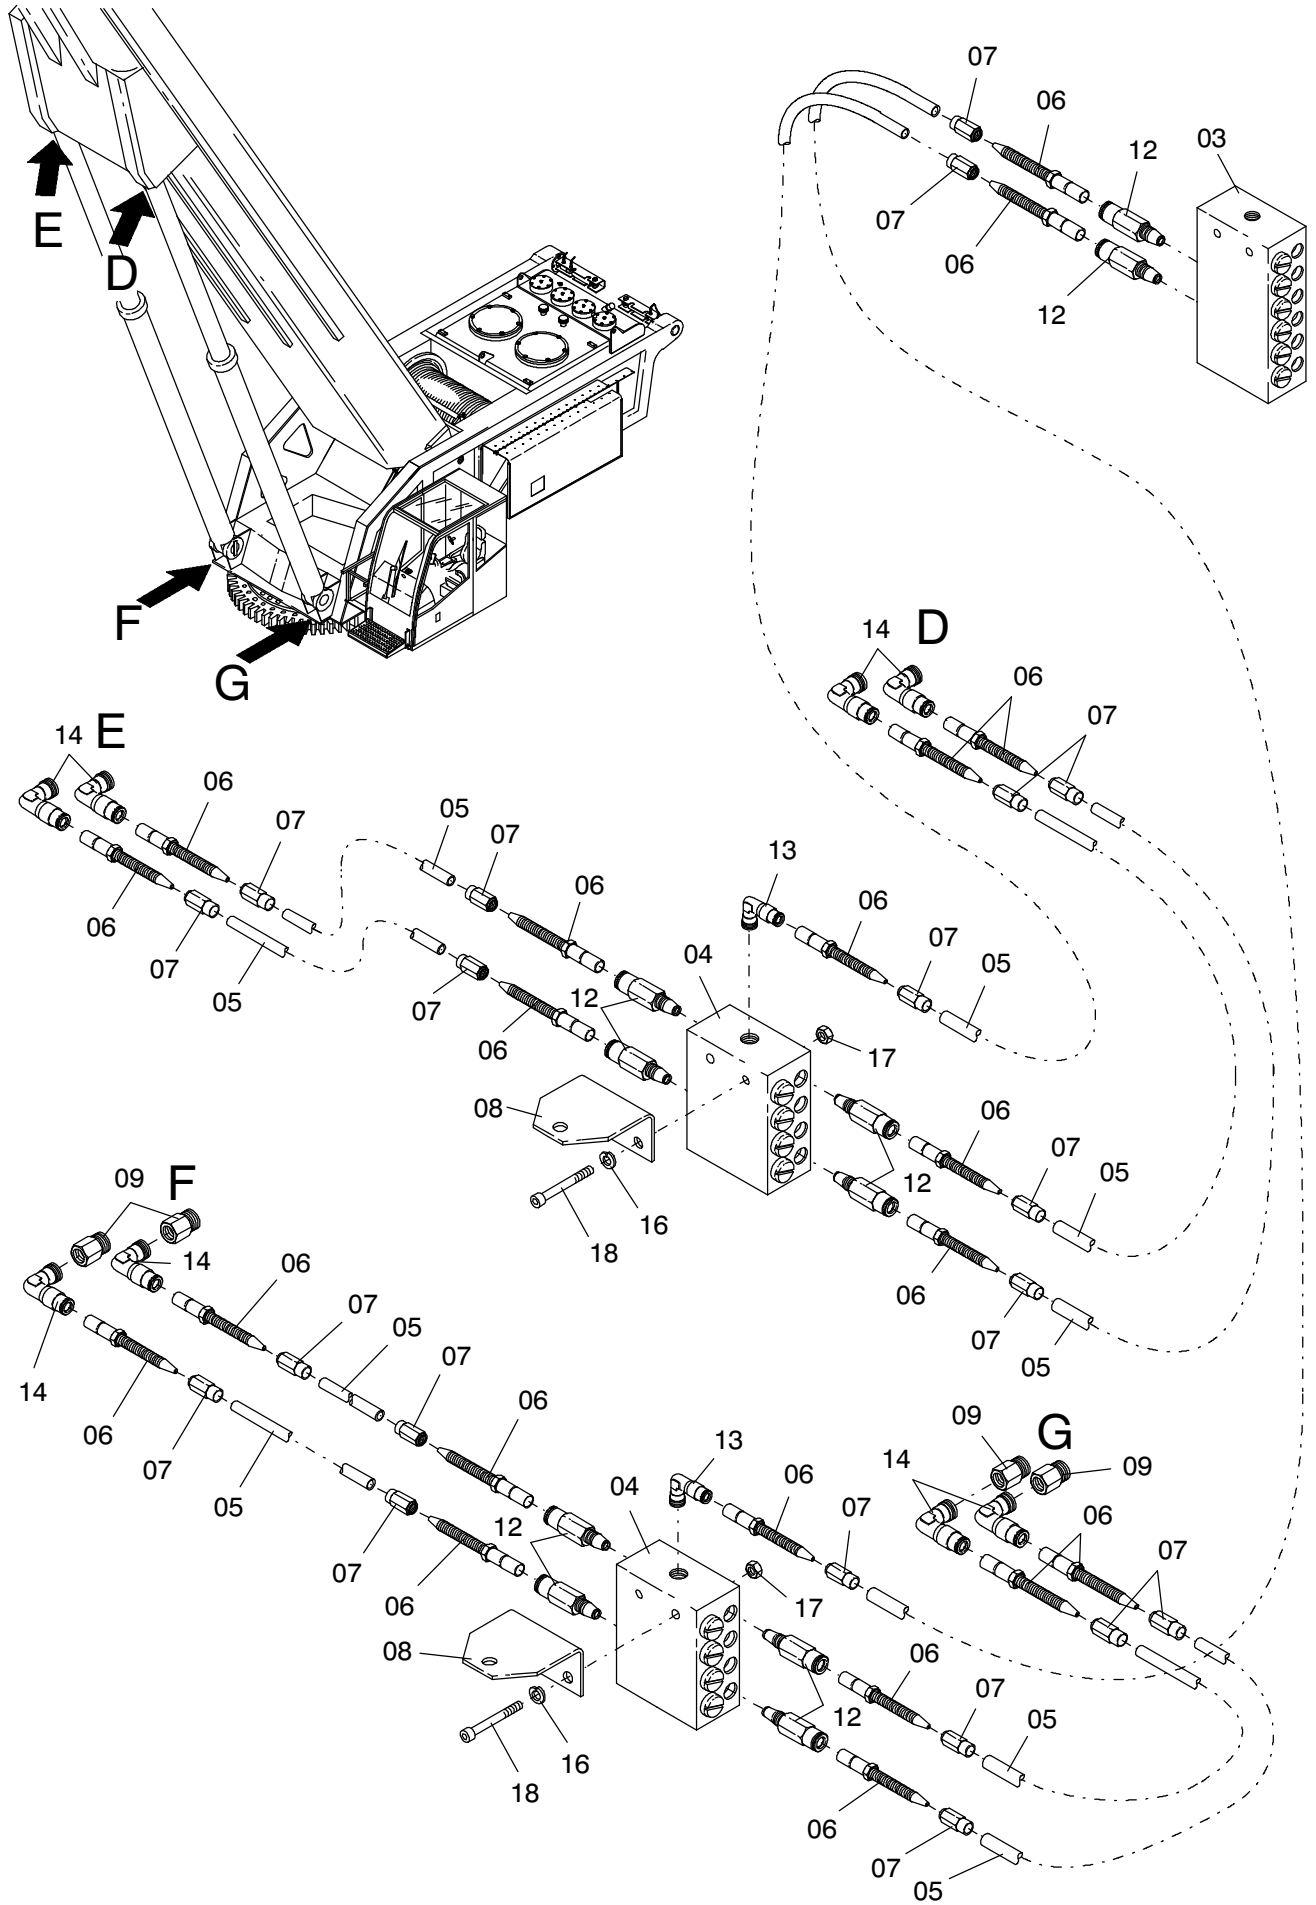

**993-1293**

Seite/Page 1 / 3

**993-1293**

Bild-Nr Fig Fig Fig Fig Bild nr	ET-Nr Part-No No. de Piece No. de Pieza No. del Pezzo Detalj nr	Stückzahl Qty Qte Ctd Qta Antal		Gegenstand Description Designation Descripcion Designazione Benaemning
01	440 532 12	1	Schmierpumpe	Lube pump
02	440 533 12	1	Druckbegrenzungsventil	Pressure relief valve
03	324 014 40	1	Verteiler	Distributor
04	778 366 73	2	Verteiler	Distributor
05	778 405 73	-	Schlauch - Länge angeben	Hose - state length required
06	515 027 40	30	Stutzen	Socket
07	515 028 40	30	Stutzen	Socket
08	764 198 73	3	Konsole	Console
09	440 054 12	4	Adapter	Adapter
11	440 534 12	1	Verschraubung	Union
12	765 411 73	14	Verschraubung	Union
13	765 413 73	3	Verschraubung	Union
14	765 408 73	10	Verschraubung	Union
15	778 378 73	200	Kabelband	Cable strap
16	401 182 12	6	Federring	Lock washer
17	401 181 12	6	Mutter	Nut
18	401 180 12	6	Schraube	Bolt