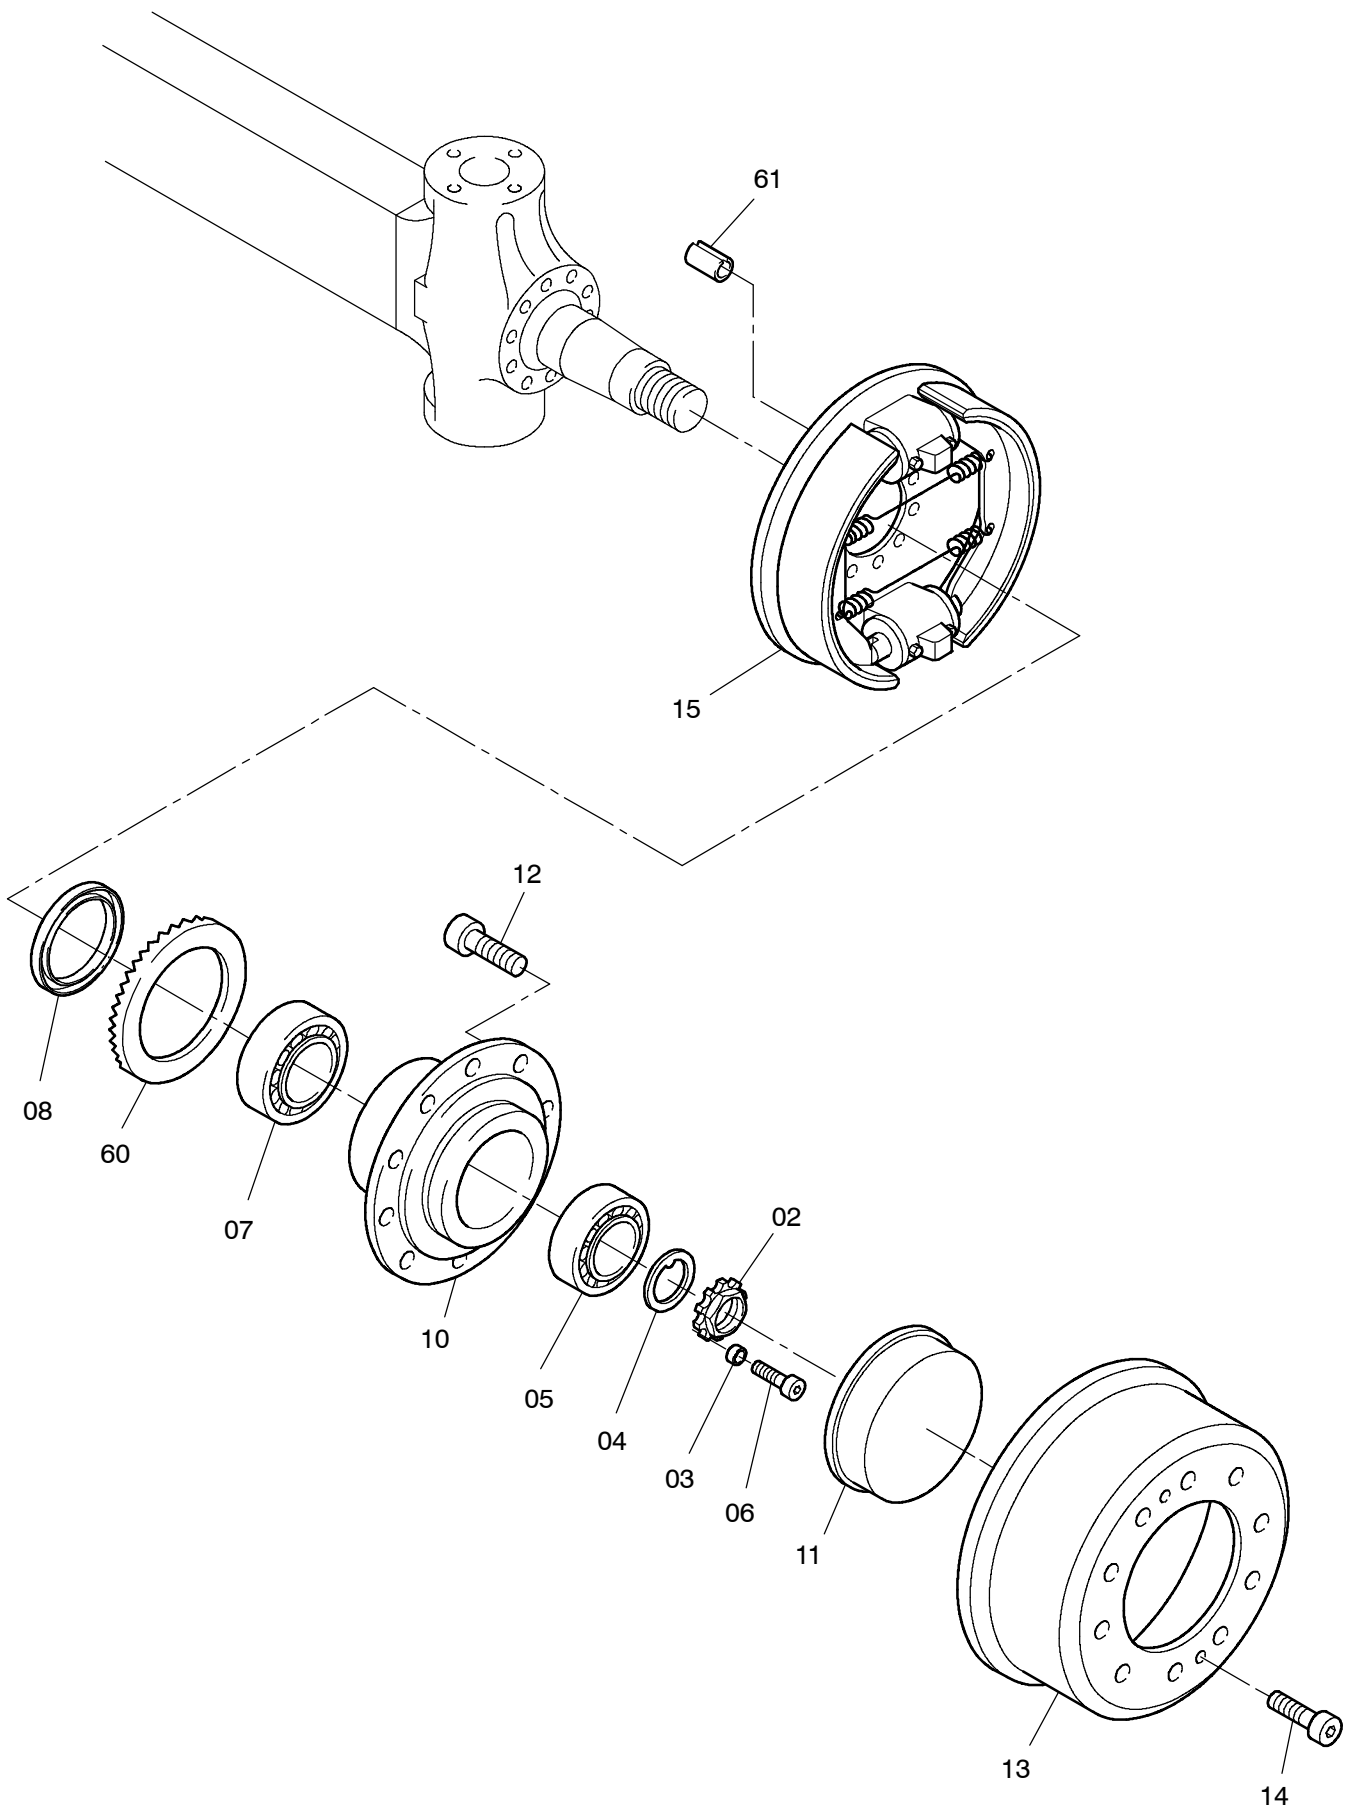

993-1336

993-1336

Seite/Page 2 / 4

Bild-Nr Fig Fig Fig Bild nr	ET-Nr Part-No No. de Piece No. de Pieza No. del Pezzo Detalj nr	Stückzahl Qty Qte Ctd Qta Antal		Gegenstand Description Designation Descripcion Designazione Benaemning
00	308 821 12	1	Lenkachse	Steering axle
01	401 288 12	1	Achsgehäuse	Axle housing
02	997 415 00	2	Wellenmutter	Nut
03	777 094 73	2	Büchse	Bushing
04	400 079 12	2	Nasenscheibe	Gib disk
05	361 580 99	2	Kegelrollenlager	Roller bearing
06	350 342 99	2	Zylinderschraube	Screw
07	534 023 99	2	Kegelrollenlager	Roller bearing
08	400 528 12	2	Dichtring	Seal ring
10	979 109 73	2	Radnabe	Wheel hub
11	760 675 00	2	Verschlußkappe	Cap
12	780 787 73	20	Radbolzen	Wheel stud
13	400 126 12	2	Bremstrommel	Brake drum
14	350 368 99	4	Schraube	Bolt
15	401 055 12	2	Bremse siehe EL-Blatt 993-1337	Brake see page 993-1337
16	400 295 12	1	Spurhebel	Track rod lever
17	400 296 12	1	Spurhebel	Track rod lever
18	319 305 99	4	Zylinderschraube	Bolt
21	307 615 99	12	Schraube	Bolt
22	307 380 99	6	Schraube	Bolt
23	350 564 99	4	Schmiernippel	Grease nipple
24	400 298 12	1	Spurstange	Track rod
27	997 202 00	1	Deckel	Cover
30	770 523 00	4	Lagerbüchse	Bearing bush
31	780 163 73	2	Scheibe	Washer
32	956 719 00	2	Anlaufscheibe	Stop washer
33	400 297 12	2	Rohr	Pipe
34	780 499 73	2	Rohr	Pipe
35	997 473 00	2	Achsschenkelbolzen	Steering knuckle pin
40	400 689 12	1	Achsschenkel	Steering knuckle
41	400 689 12	1	Achsschenkel	Steering knuckle
45	777 331 73	2	Schraube	Bolt
46	334 686 99	2	Mutter	Nut
47	401 289 12	2	Verschlußkappe	Tube pole cap
50	777 780 73	1	Blockierzylinder	Steer lock cylinder
51	400 217 12	1	Anzeigeschalter	Switch
52	514 136 98	4	Schraube	Bolt
53	400 218 12	4	Entlüfter	Breather
54	160 630 99	4	Scheibe	Washer
55	307 825 99	1	Schraube	Bolt