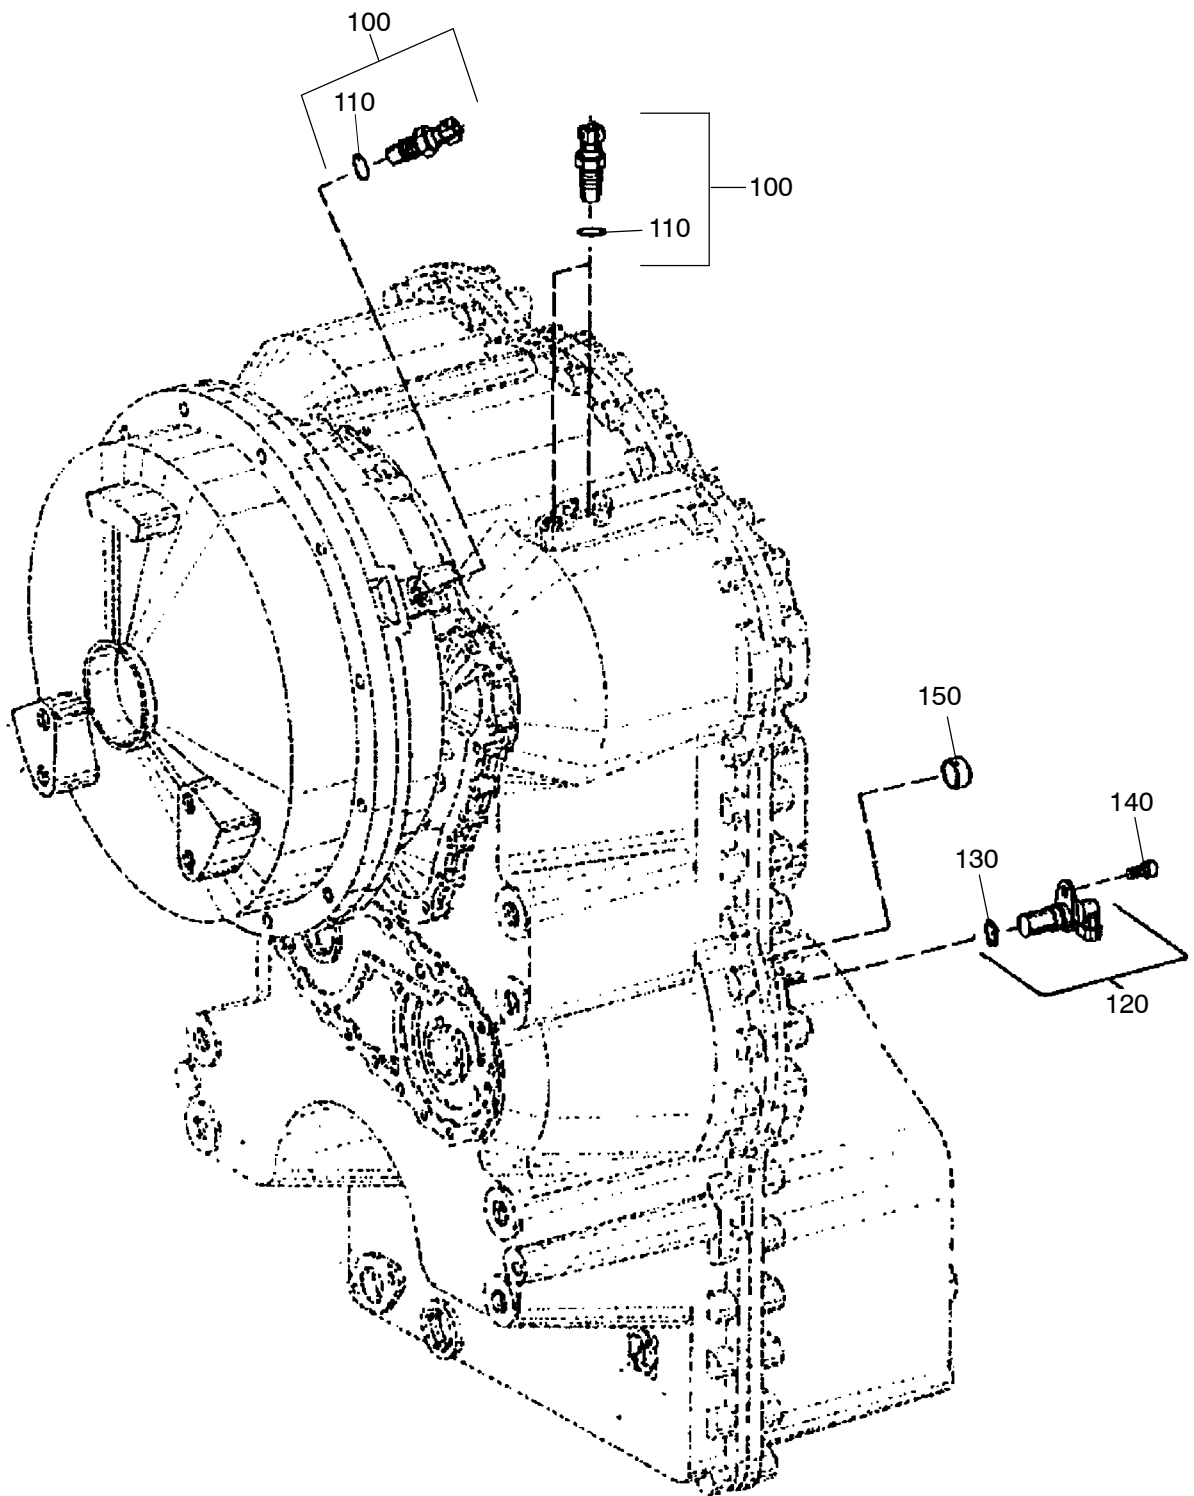

993-1377

Seite/Page 1 / 3

993-1377

Seite/Page 2 / 3

Bild-Nr Fig Fig Fig Fig Bild nr	ET-Nr Part-No No. de Piece No. de Pieza No. del Pezzo Detalj nr	Stückzahl Qty Qte Ctd Qta Antal		Gegenstand Description Designation Descripcion Designazione Benaemning
10		1	Ventil	Valve
40		1	Kolben	Piston
50		1	Druckfeder	Compression spring
60		1	Druckplatte	Pressure plate
70		1	Sicherungsblech	Locking plate
80	770 724 73	1	Geber (Temperatur B410)	Transmitter
90		1	O-Ring	O-ring
100	412 062 12	3	Induktivgeber mit O-Ring	Ind. transmitter with o-ring
110		3	O-Ring	O-ring
120	412 063 12	1	Drehzahlgeber mit O-Ring	Speed transmitter with o-ring
130		1	O-Ring	O-ring
140		1	Schraube	Screw
150		1	Verschlussdeckel	Cover
160	412 061 12	1	Impulsgeber (Tachogeber B401)	Sender