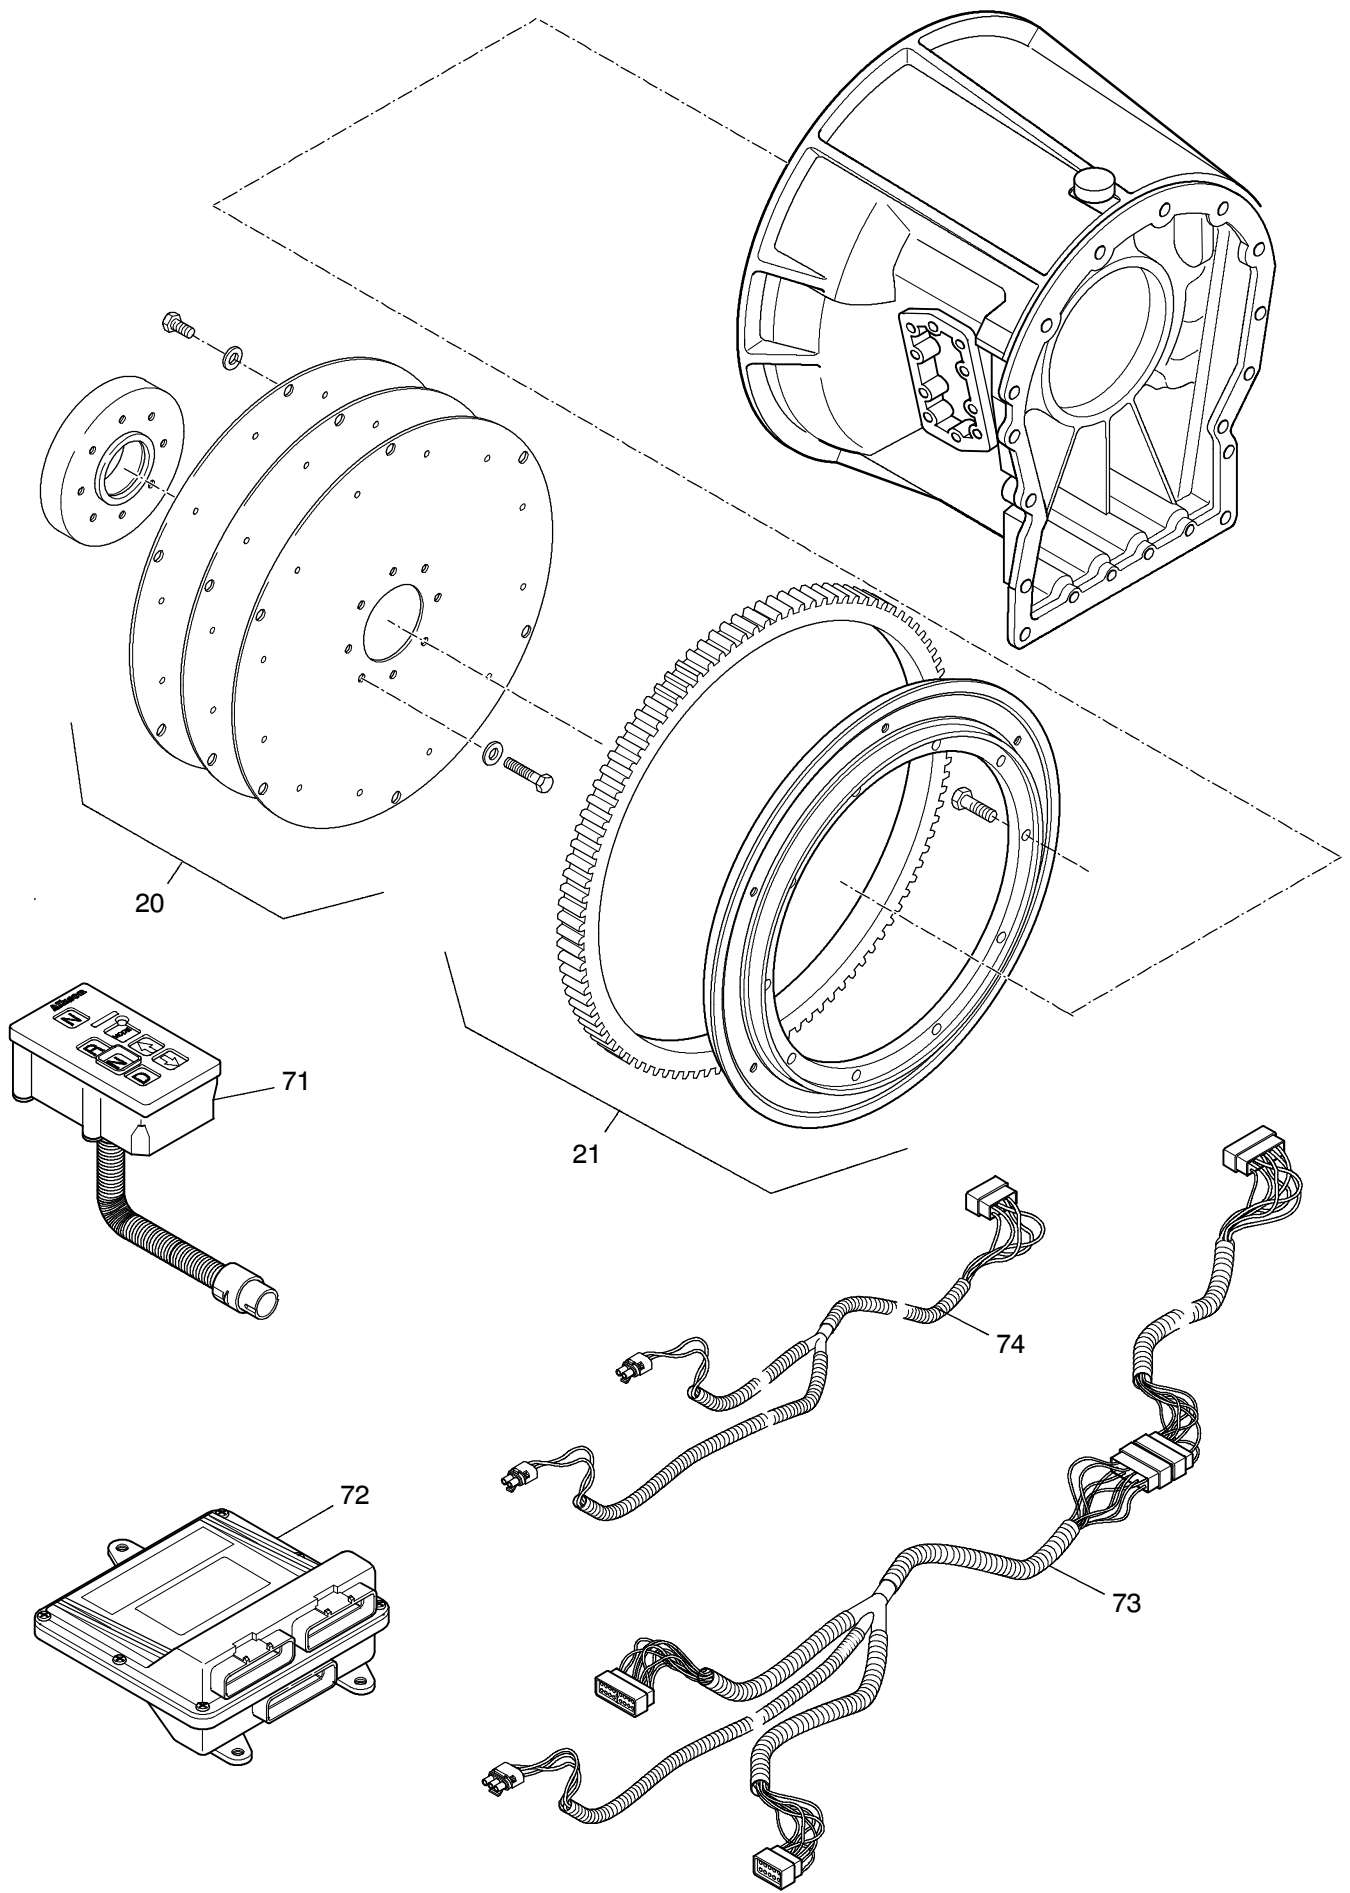

993-1455

993-1455

Seite/Page 2 / 3

Bild-Nr Fig Fig Fig Fig Bild nr	ET-Nr Part-No No. de Piece No. de Pieza No. del Pezzo Detalj nr	Stückzahl Qty Qte Ctd Qta Antal		Gegenstand Description Designation Descripcion Designazione Benaemning
01	021 097 12	1	Getriebe, kpl.	Transmission assy.
-	499 558 12	1	Getriebe ohne Anbauteile	Transmission without mounting parts
02	420 046 12	1	Filtersatz, kpl.	Filter kit, assy.
03	410 769 12	1	Nebenabtrieb EL-Blatt: 993-0827	Aux. drive see page: 993-0827
04	412 247 12	1	Temperaturgeber	Temperature transmitter
06	410 808 12	2	Deckel	Cover
07	410 809 12	2	Dichtung	Gasket
08	410 989 12	1	Verschraubung	Union
09	978 334 73	1	Verschraubung	Union
10	412 255 12	1	Kabelhalter	Retainer
11	513 924 98	10	Schraube	Bolt
12	410 753 12	1	Deckel	Cover
13	978 339 73	2	Dichtung	Gasket
14	412 254 12	2	O-Ring	O-ring
15	410 757 12	2	Verschlußschraube	Screw plug
16	413 638 12	1	Ölmeßstab	Dip stick
20	412 240 12	1	Adaptionskit, Motor (Cummins)	Adaptionskit engine
21	412 246 12	1	Adaptionskit, Getriebe	Adaptionskit gear
31	978 344 73	1	Drehzahlsensor kpl.	Sensor assy., speed
32	410 759 12	1	O-Ring	O-ring
40	420 154 12	1	Tachosensor	Speed sensor
41	978 345 73	1	Drehzahlsensor kpl.	Sensor assy., speed
42	410 761 12	1	O-Ring	O-ring
50	410 764 12	1	Flansch	Flange
51	510 716 98	4	Schraube	Bolt
52	978 348 73	1	O-Ring	O-ring
53	410 762 12	1	O-Ring	O-ring
54	410 763 12	1	Halteplatte	Plate, retaining
55	978 350 73	1	Verschlußstück	Locktab
56	510 714 98	2	Schraube	Bolt
57	411 787 12	1	Wellendichtring	Shaft seal ring
71	412 250 12	1	Fahrschalter	Drive switch
72	412 253 12	1	Steuereinheit	Control unit
73	412 248 12	1	Kabelbaum Schaltkasten - Getriebe	Harness Switch box - Gear box
74	412 249 12	1	Kabelbaum, Sensor	Harness, sensor

**Getriebe
Gear Box**

993-1455

Seite/Page 3 / 3