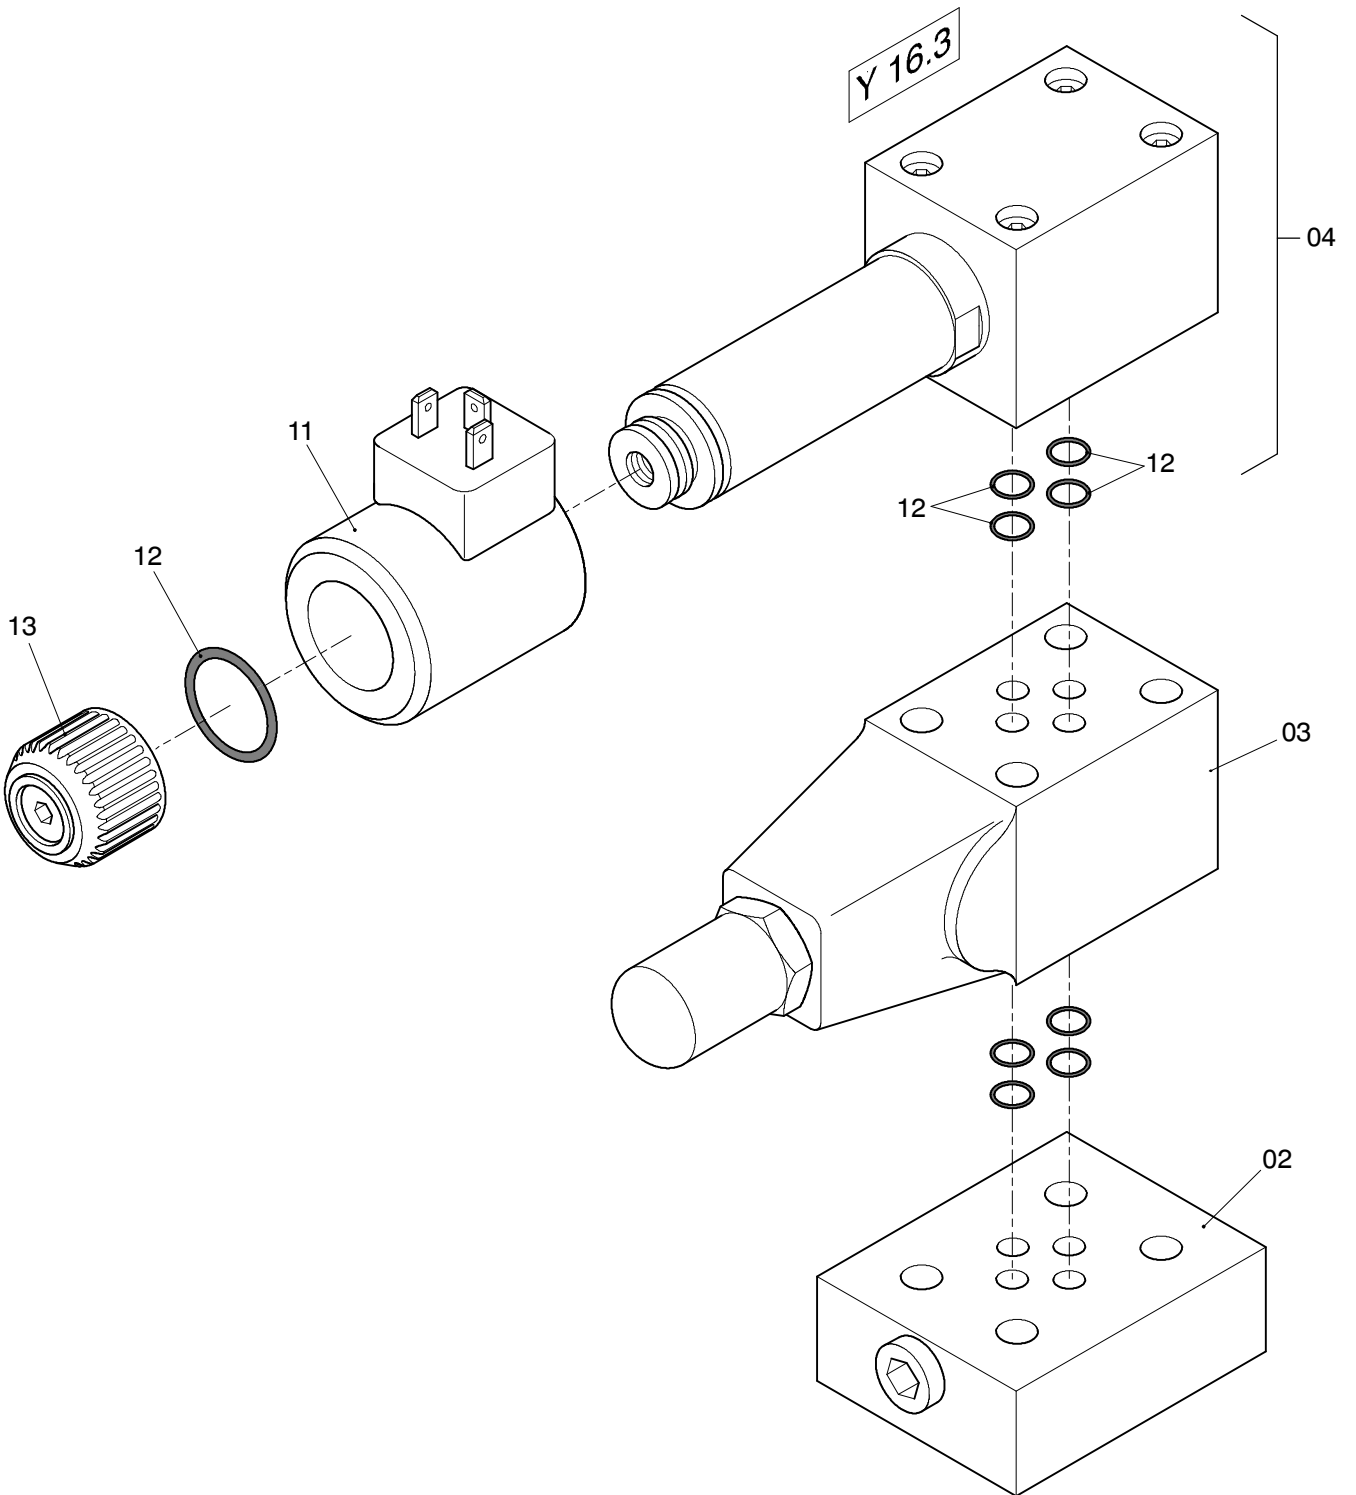

01

**993-1468**

Seite/Page 1 / 2

<b>Bild-Nr</b> Fig Fig Fig Fig Bild nr	<b>ET-Nr</b> Part-No No. de Piece No. de Pieza No. del Pezzo Detalj nr	<b>Stückzahl</b> Qty Qte Ctd Qta Antal		<b>Gegenstand</b> Description Designation Descripcion Designazione Benaemning
01	002 855 12	1	Steuerblock kpl.	Control block, assy.
02	412 266 12	1	Ventildeckel	Cover, valve
03	421 638 12	1	Vorsteuerventil	Pre-control valve
04	412 267 12	1	Wegeventil Y 16.3	Directional spool valve
05	412 268 12	1	Ventil	Valve
06	412 269 12	2	Einschraubdrossel	Insert throttle
11	978 254 73	1	Magnet	Solenoid
12	411 409 12	1	Dichtsatz	Seal kit
13	806 816 73	1	Überwurfmutter	Cap nut

**Steuerblock  
Control Block**

**993-1468**

Seite/Page 2 / 2