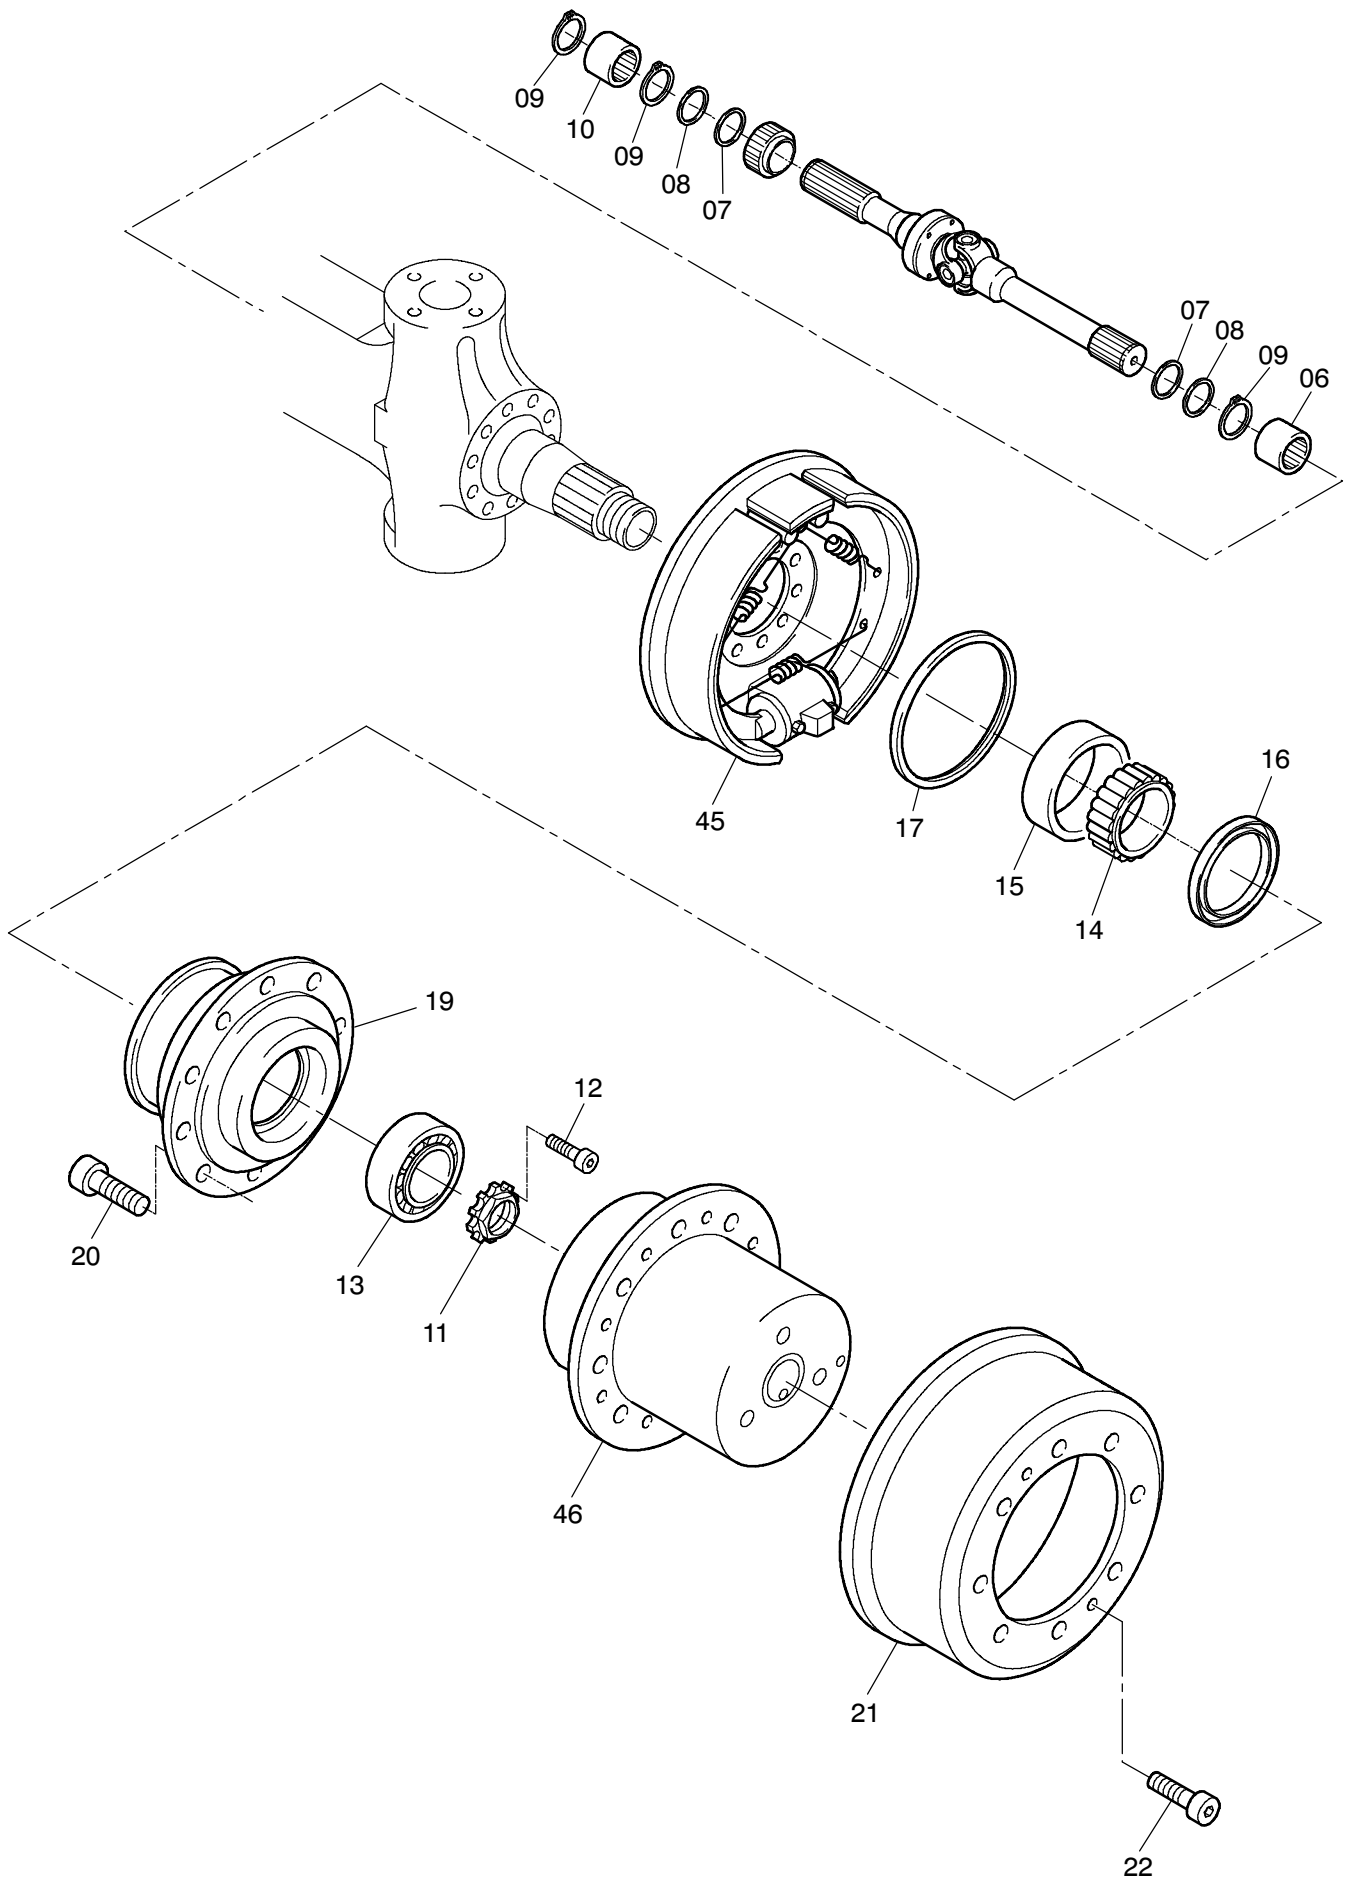

993-1486

993-1486

Seite/Page 2 / 4

Bild-Nr Fig Fig Fig Fig Bild nr	ET-Nr Part-No No. de Piece No. de Pieza No. del Pezzo Detalj nr	Stückzahl Qty Qte Ctd Qta Antal		Gegenstand Description Designation Descripcion Designazione Benaemning
00	127 154 12	1	Lenktriebachse	Steering drive axle
01	401 585 12	1	Achsgehäuse	Axle housing
02	313 396 99	1	Verschlußschraube	Plug
03	339 714 99	1	Dichtring	Seal ring
04	771 060 00	1	Entlüfter	Breather
05	400 089 12	2	Doppelgelenkwelle	Cardan joint shaft
06	500 191 98	2	Nadellager	Needle bearing
07	511 410 98	4	Wellendichtring mit Dichtlippe	Shaft seal with lip
08	505 420 98	4	Wellendichtring	Shaft seal
09	500 213 98	6	Sprengring	Snap ring
10	780 803 73	2	Buchse	Bushing
11	997 415 00	2	Wellenmutter	Nut
12	350 362 99	2	Schraube	Bolt
13	363 167 99	2	Kegelrollenlager	Taper roller bearing
14	957 340 00	2	Rollenlager - Innenring	Roller bearing - inner race
15	957 339 00	2	Rollenlager - Außenring	Roller bearing - outer race
16	400 476 12	2	Radialdichtring	Oil-seal ring
17	500 200 98	2	Radialdichtring	Oil-seal ring
19	772 371 73	2	Radnabe	Wheel hub
20	780 502 73	20	Radbolzen	Wheel bolt
21	779 925 73	2	Bremstrommel	Brake drum
22	350 368 99	4	Schraube	Bolt
23	400 644 12	1	Hebel, rechts	Lever, r.h.
24	400 645 12	1	Hebel, links	Lever, l.h.
25	400 555 12	1	Hebel, links	Lever, l.h.
26	771 047 00	1	Deckel, rechts	Cover, r.h.
27	307 615 99	12	Schraube	Bolt
28	319 301 99	8	Zylinderschraube	Bolt
29	367 122 99	2	O-ring	O-ring
30	350 562 99	2	Schmiernippel	Grease nipple
31	763 204 73	1	Spurstange	Track rod
32	350 368 99	3	Zylinderschraube	Bolt
34	780 163 73	2	Anlaufscheibe	Stop washer
35	770 523 00	2	Lagerbuchse	Bush
36	965 719 00	2	Anlaufscheibe	Stop washer
37	779 858 73	2	Achsschenkelbolzen	Steering knuckle pin
38	771 346 00	2	Lagerbuchse	Bush
39	771 051 00	2	Achsschenkelbolzen	Steering knuckle pin
40	771 284 00	2	Federbock	Support
41	319 311 99	2	Zylinderschraube	Bolt