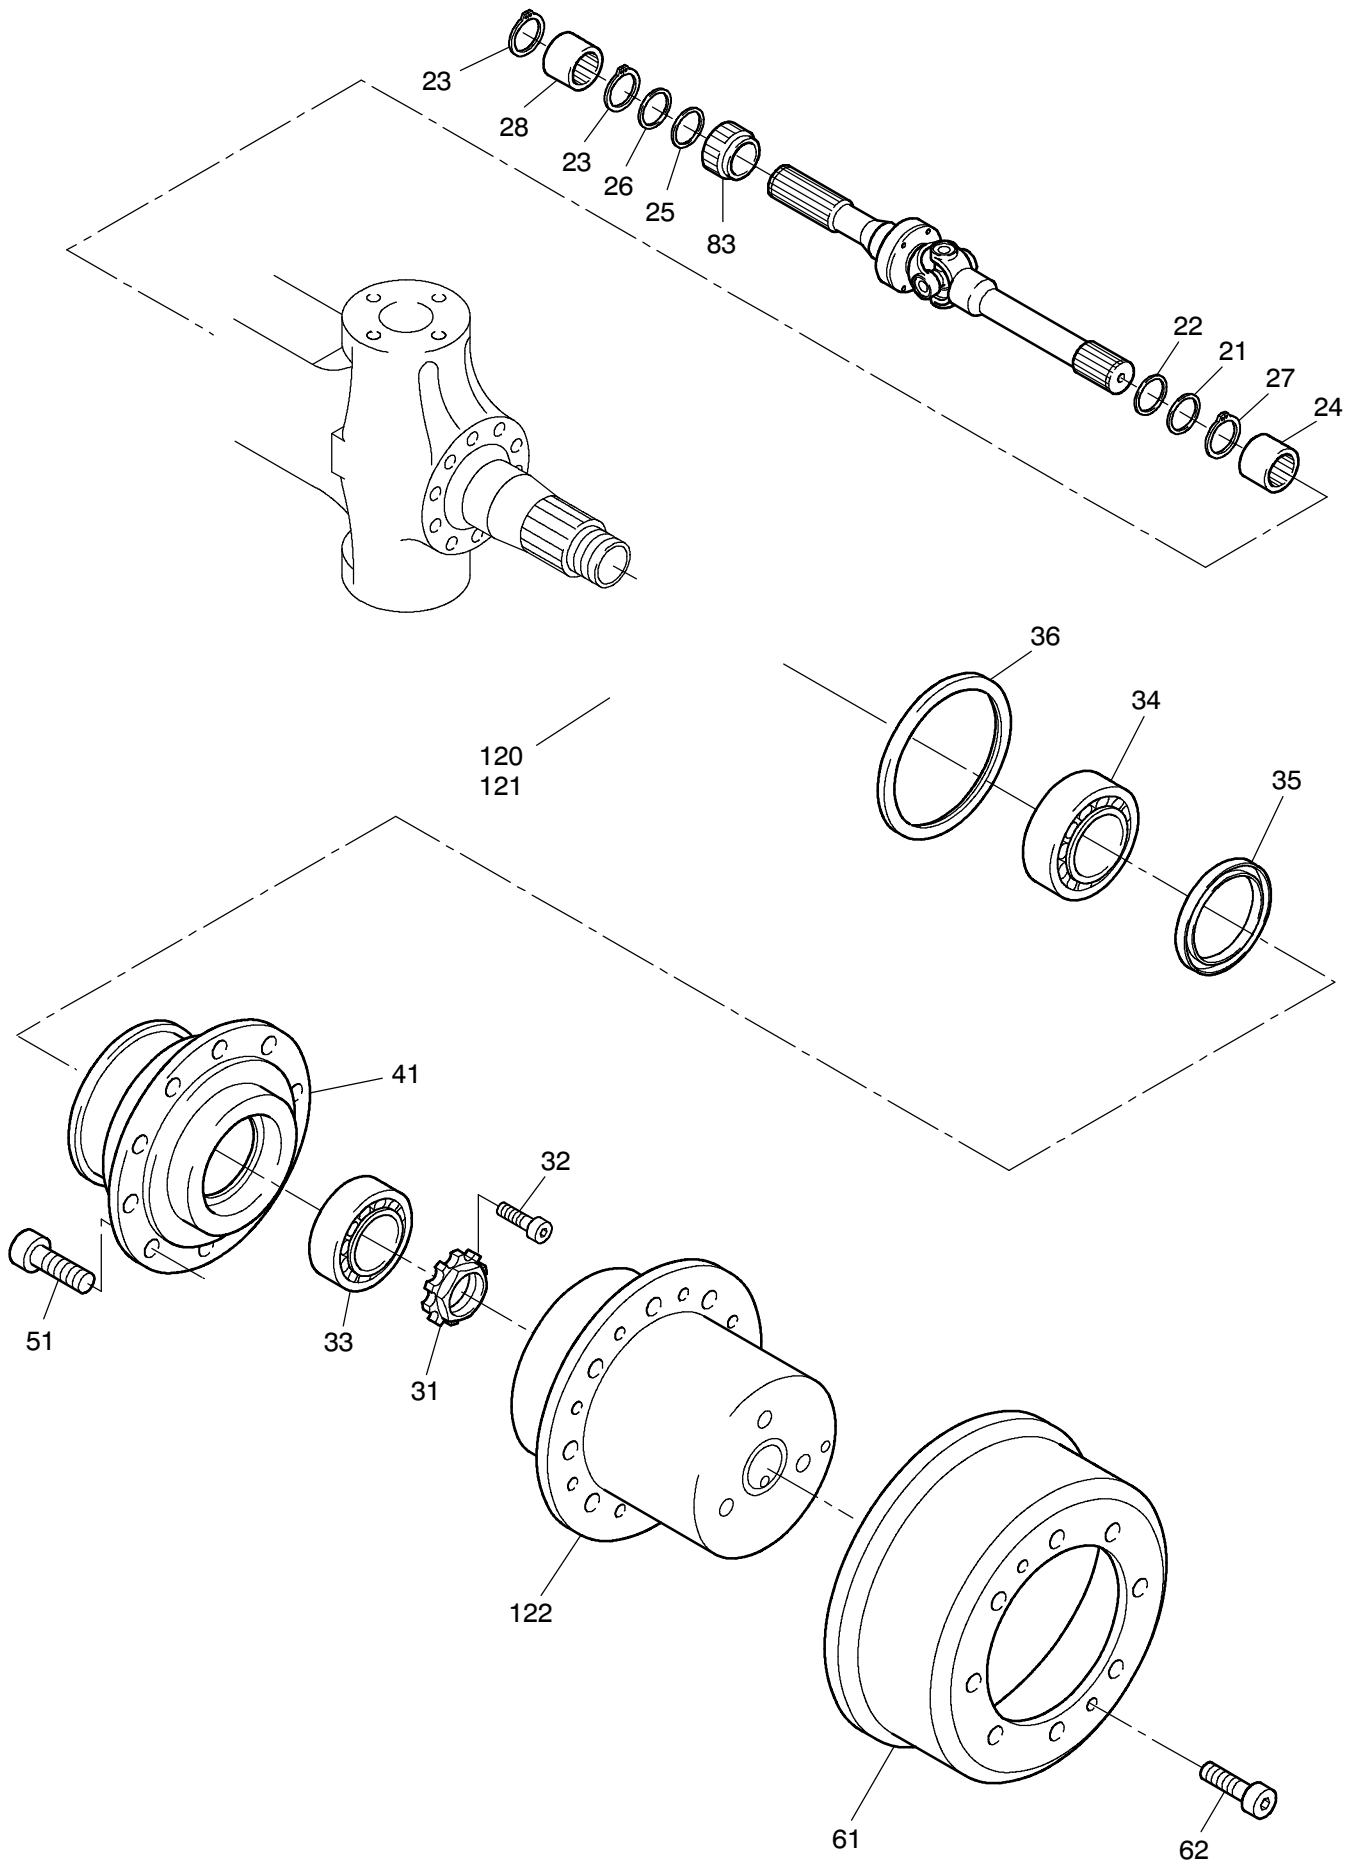

993-1505

993-1505

Seite/Page 2 / 4

Bild-Nr Fig Fig Fig Fig Bild nr	ET-Nr Part-No No. de Piece No. de Pieza No. del Pezzo Detalj nr	Stückzahl Qty Qte Ctd Qta Antal		Gegenstand Description Designation Descripcion Designazione Benaemning
00	311 328 12	1	Lenktriebachse, kpl.	Steering drive axle, assy.
01	401 618 12	1	Achsgehäuse	Axle housing
02	771 060 00	1	Entlüfter	Breather
03	313 396 99	1	Verschlußschraube	Plug
04	340 071 99	1	Dichtring	Seal ring
06	777 331 73	2	Schraube	Bolt
07	320 112 99	2	Mutter	Nut
11	400 202 12	2	Gelenkwelle	Joint shaft
21	150 985 99	2	Dichtring	Seal ring
22	150 986 99	2	Dichtring	Seal ring
23	501 369 99	4	Sprengring	Snap ring
24	343 543 44	2	Nadellager	Needle bearing
25	007 045 98	2	Dichtring	Seal ring
26	150 987 99	2	Dichtring	Seal ring
27	342 652 99	2	Sicherungsring	Circlip
28	400 219 12	2	Nadellager	Needle bearing
31	997 415 00	2	Wellenmutter	Shaft nut
32	350 362 99	2	Schraube	Bolt
33	363 176 99	2	Rollenlager	Roller bearing
34	361 599 99	2	Rollenlager	Roller bearing
35	376 666 99	2	Dichtring	Seal ring
36	150 988 99	2	Dichtring	Seal ring
41	400 203 12	2	Radnabe	Wheel hub
51	780 502 73	20	Radbolzen	Wheel bolt
61	997 430 00	2	Bremstrommel	Brake drum
62	321 991 99	4	Zylinderschraube	Bolt
71	400 204 12	1	Hebel, links	Lever, l.h.
72	400 221 12	1	Hebel, rechts	Lever, r.h.
73	400 489 12	1	Hebel, links	Lever, l.h.
74	510 517 98	18	Schraube	Bolt
76	513 056 98	3	Schraube	Bolt
78	400 207 12	1	Deckel	Cover
80	350 564 98	4	Schmiernippel	Grease nipple
81	400 235 12	1	Spurstange	Crosstie
83	780 483 73	2	Polrad	Pole wheel
91	400 209 12	4	Lagerbuchse	Bearing bush
92	400 210 12	2	Anlaufscheibe	Stop washer
93	400 211 12	2	Anlaufscheibe	Stop washer
94	400 212 12	4	Achsschenkelbolzen	Steering knuckle pin
101	400 213 12	2	Achsschenkel	Steering knuckle