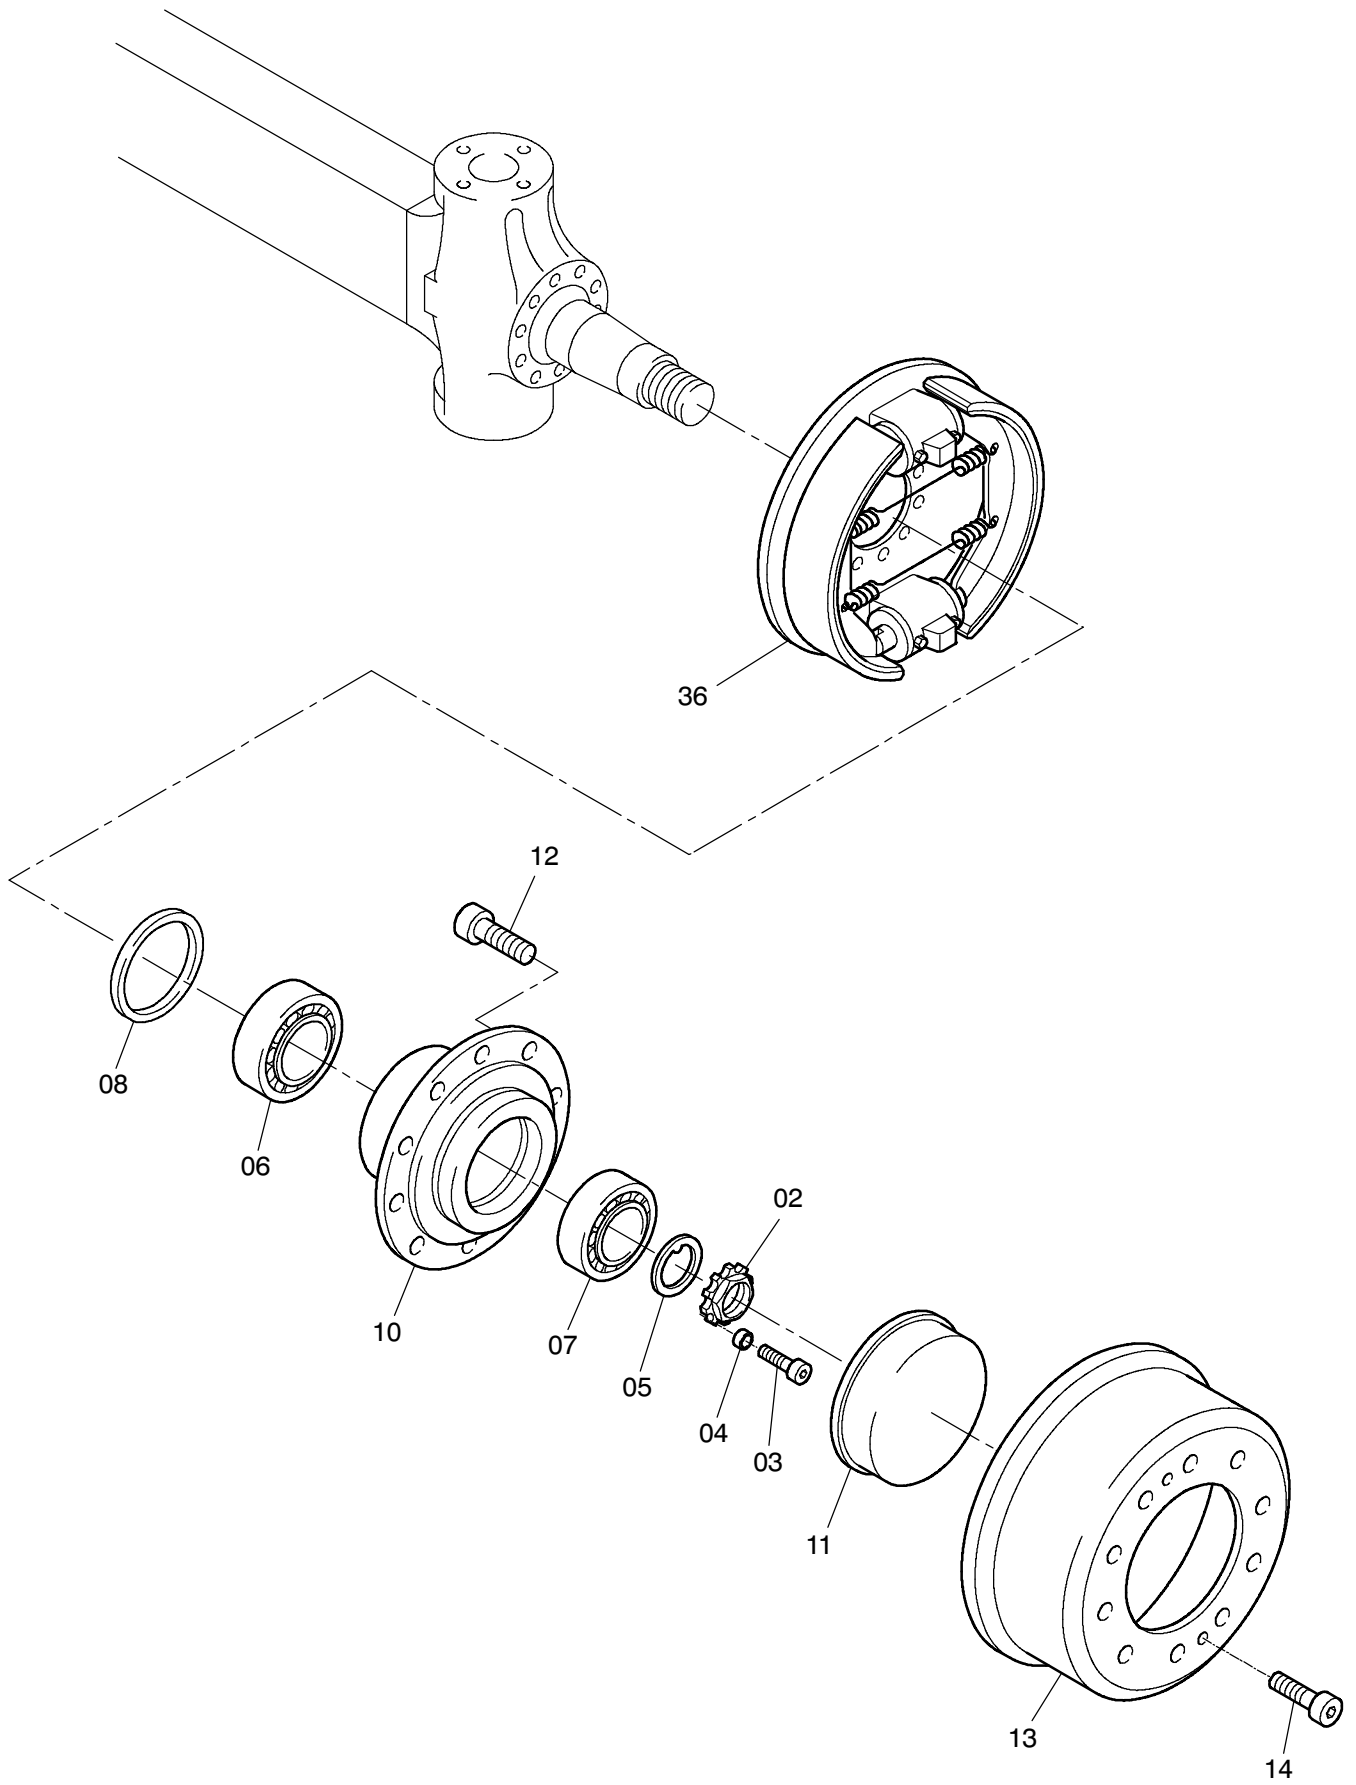

**993-1506**

Seite/Page 1 / 4

**993-1506**

Seite/Page 2 / 4

Bild-Nr Fig Fig Fig Fig Bild nr	ET-Nr Part-No No. de Piece No. de Pieza No. del Pezzo Detalj nr	Stückzahl Qty Qte Ctd Qta Antal		Gegenstand Description Designation Descripcion Designazione Benaemning
00	311 329 12	1	Lenkachse, kpl.	Steering axle, assy.
01	401 624 12	1	Achsgehäuse	Axle housing
02	997 415 00	2	Wellenmutter	Shaft nut
03	350 342 99	2	Schraube	Screw
04	777 094 73	2	Buchse	Bushing
05	400 079 12	2	Nasenscheibe	Gib disc
06	534 023 99	2	Rollenlager	Roller bearing
07	361 580 99	2	Rollenlager	Roller bearing
08	400 528 12	2	Dichtring	Seal ring
10	763 087 73	1	Radnabe	Wheel hub
11	760 675 00	1	Verschlußkappe	Screw plug
12	780 787 73	20	Radbolzen	Wheel bolt
13	400 126 12	2	Bremstrommel	Brake drum
14	321 991 99	4	Schraube	Screw
15	420 931 12	1	Spurhebel rechts	Lever
17	400 475 12	1	Spurhebel links	Lever
18	308 417 99	12	Schraube	Screw
19	997 202 00	2	Deckel	Cover
21	350 564 99	4	Schmiernippel	Fitting
23	763 200 73	1	Spurstange	Steering track rod
24	319 301 99	6	Schraube	Bolt
25	319 305 99	4	Zylinderschraube	Bolt
27	770 523 00	4	Lagerbuchse	Bush
28	956 719 00	2	Anlaufscheibe	Stop washer
29	997 473 00	2	Achsschenkelbolzen	Steering knuckle pin
30	780 163 73	2	Anlaufscheibe	Stop washer
31	401 289 12	2	Verschlußkappe	Tube pole cap
32	400 297 12	2	Rohr	Pipe
33	780 500 73	2	Rohr	Pipe
34	400 078 12	2	Achsschenkel	Steering knuckle
36	401 055 12	-	Bremse siehe EL-Blatt 993-1197	Brake see page 993-1197
37	777 331 73	2	Schraube	Screw
38	320 112 99	2	Mutter	Nut
39	777 240 73	1	Abstandsring	Spacer ring
40	366 926 99	2	Wellendichtring	Shaft seal
41	504 335 98	2	Rollenlager	Roller bearing
42	763 062 73	2	Antriebsflansch	Flange
43	510 580 98	4	Schraube	Bolt
44	760 701 00	2	Mutter	Nut
45	400 483 12	1	Welle	Shaft