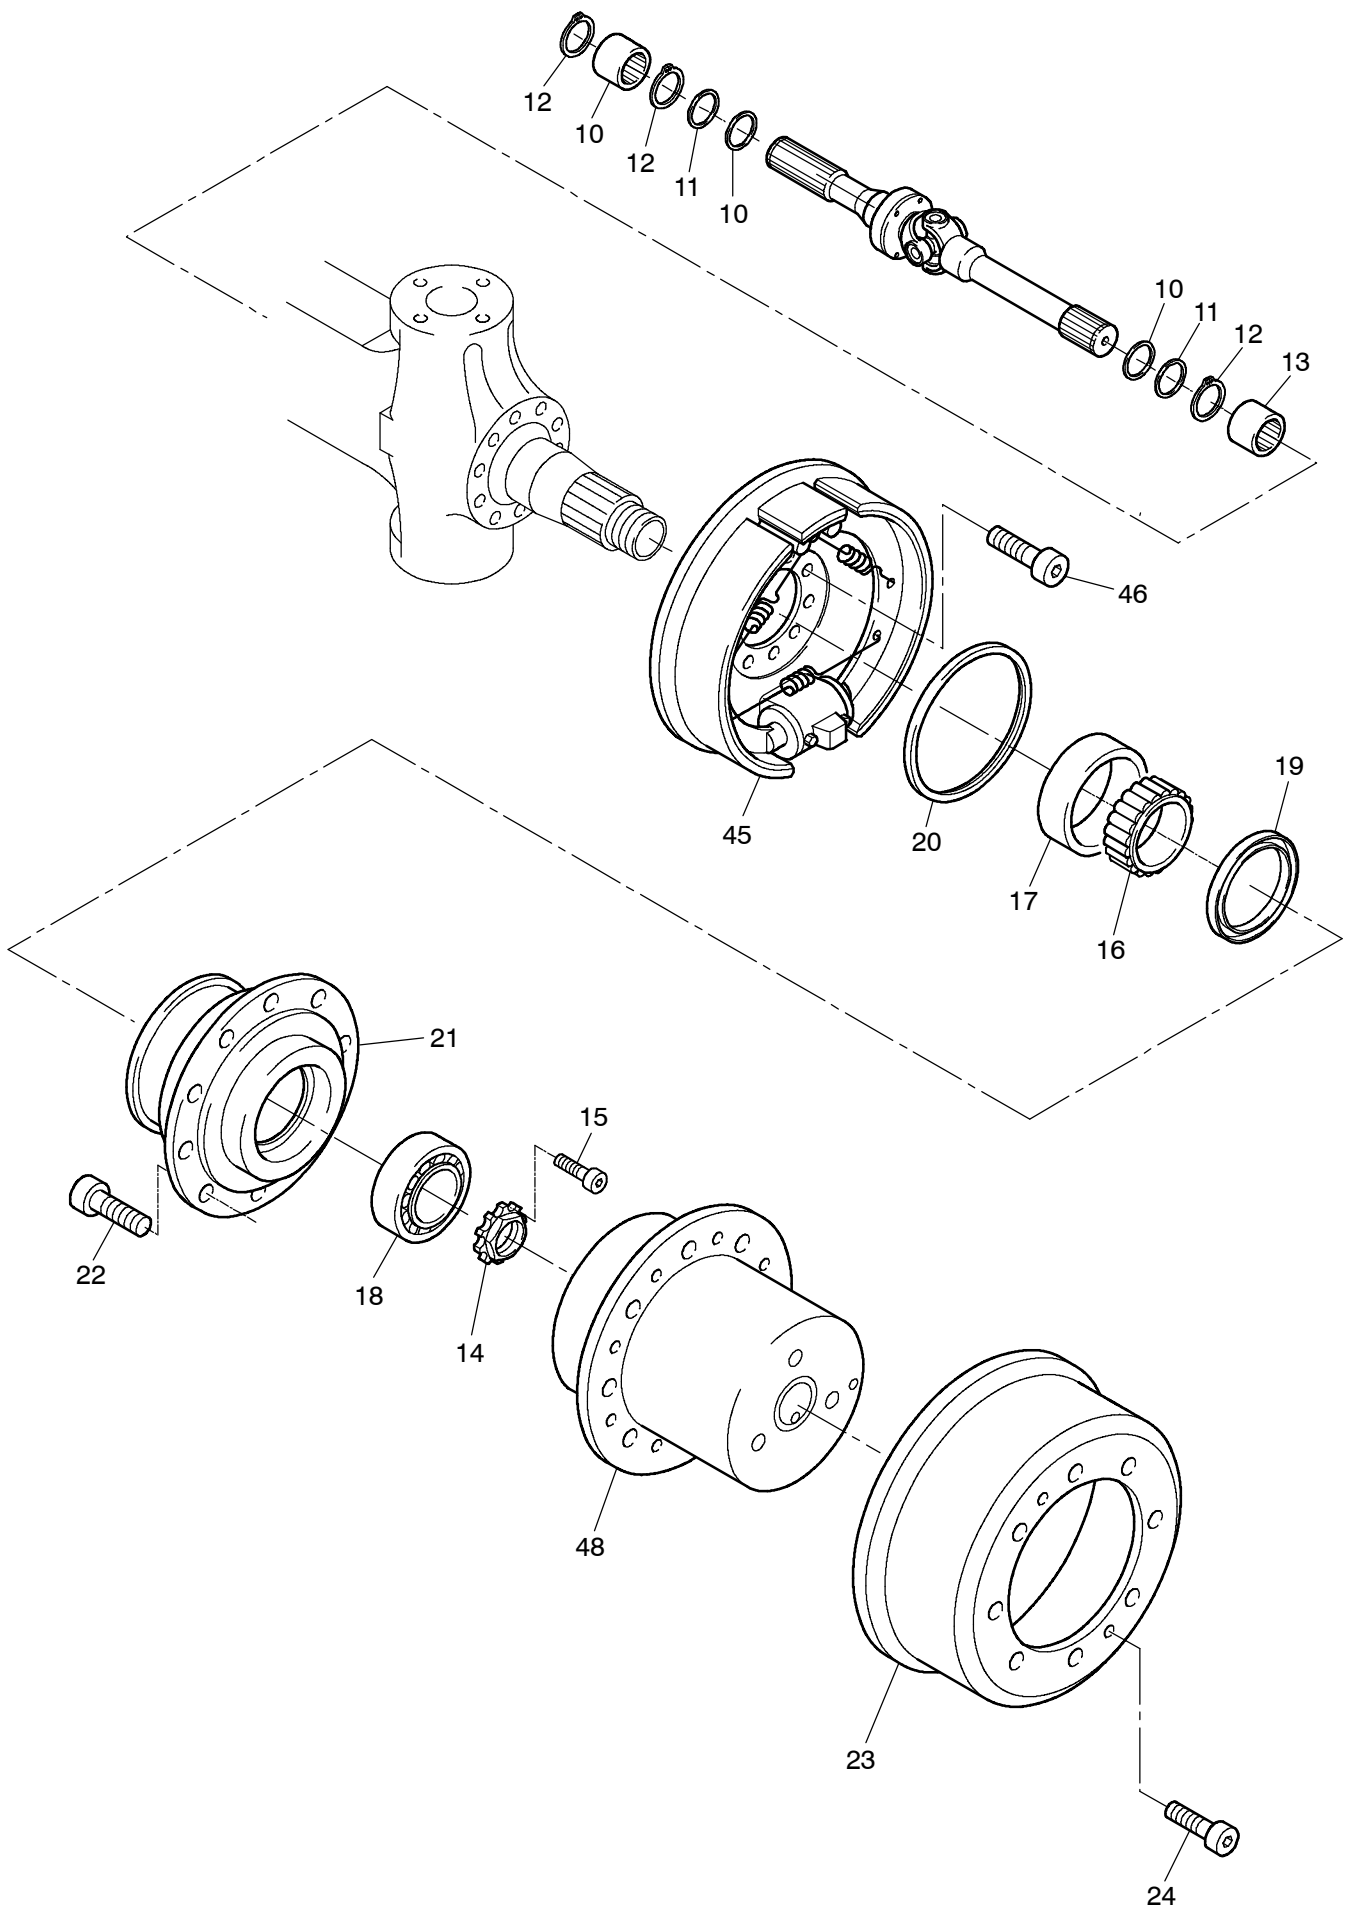

993-1507

993-1507

Seite/Page 2 / 4

Bild-Nr Fig Fig Fig Fig Bild nr	ET-Nr Part-No No. de Piece No. de Pieza No. del Pezzo Detalj nr	Stückzahl Qty Qte Ctd Qta Antal		Gegenstand Description Designation Descripcion Designazione Benaemning
00	311 330 12	1	Lenktriebachse, kpl.	Steering drive axle, assy.
01	401 620 12	1	Achsgehäuse	Axle Housing
02	771 060 00	1	Entlüfter	Breather
04	313 396 99	1	Verschlußschraube	Screw plug
05	339 714 99	1	Dichtring	Seal ring
06	777 331 73	2	Schraube	Bolt
07	320 112 99	2	Mutter	Nut
08	400 473 12	1	Gelenkwelle, rechts 72.0523.1	Joint shaft r.h. 71/339/11
09	400 474 12	1	Gelenkwelle, links	Joint shaft l.h.
10	511 410 98	4	Dichtring mit Dichtlippe	Seal ring with lip
11	500 215 98	4	Dichtring	Seal ring
12	500 213 98	6	Sprengring	Snap ring
13	780 803 73	4	Büchse	Bushing
14	997 415 00	2	Wellenmutter	Nut
15	350 362 99	2	Schraube	Bolt
16	957 340 00	2	Kegelrollenlagerinnenring	Tapered roller bearing cup
17	957 339 00	2	Kegelrollenlageraußenring	Tapered roller bearing cone
18	363 167 99	2	Rollenlager	Roller bearing
19	400 476 12	2	Dichtring	Seal ring
20	511 340 98	2	Dichtring	Seal ring
21	772 371 73	2	Radnabe	Wheel hub
22	780 502 73	20	Radbolzen	Wheel bolt
23	400 126 12	2	Bremstrommel	Brake drum
24	321 991 99	4	Zylinderschraube	Bolt
25	400 475 12	1	Hebel, links	Lever l.h.
26	420 931 12	1	Hebel, rechts	Lever r.h.
27	997 202 00	2	Deckel	Cover
28	513 056 98	6	Schraube	Bolt
29	307 615 99	6	Schraube	Bolt
32	320 250 99	4	Zylinderschraube	O-ring
33	350 564 99	4	Schmiernippel	Fitting
34	763 200 73	1	Spurstange	Steering track rod
35	956 139 00	2	Lagerbuchse, unten	Bushing, lower
36	780 163 73	2	Anlaufscheibe	Stop washer
37	965 719 00	2	Anlaufscheibe	Stop washer
38	779 858 73	2	Achsschenkelbolzen, unten	Steering knuckle pin
39	770 523 00	2	Lagerbuchse, oben	Bushing, top
40	763 096 73	2	Achsschenkelbolzen, oben	Steering knuckle pin
44	780 482 73	2	Achsschenkel	Steering knuckle
45	401 055 12	2	Bremse siehe EL-Blatt 993-1197	Brake see page 993-1197