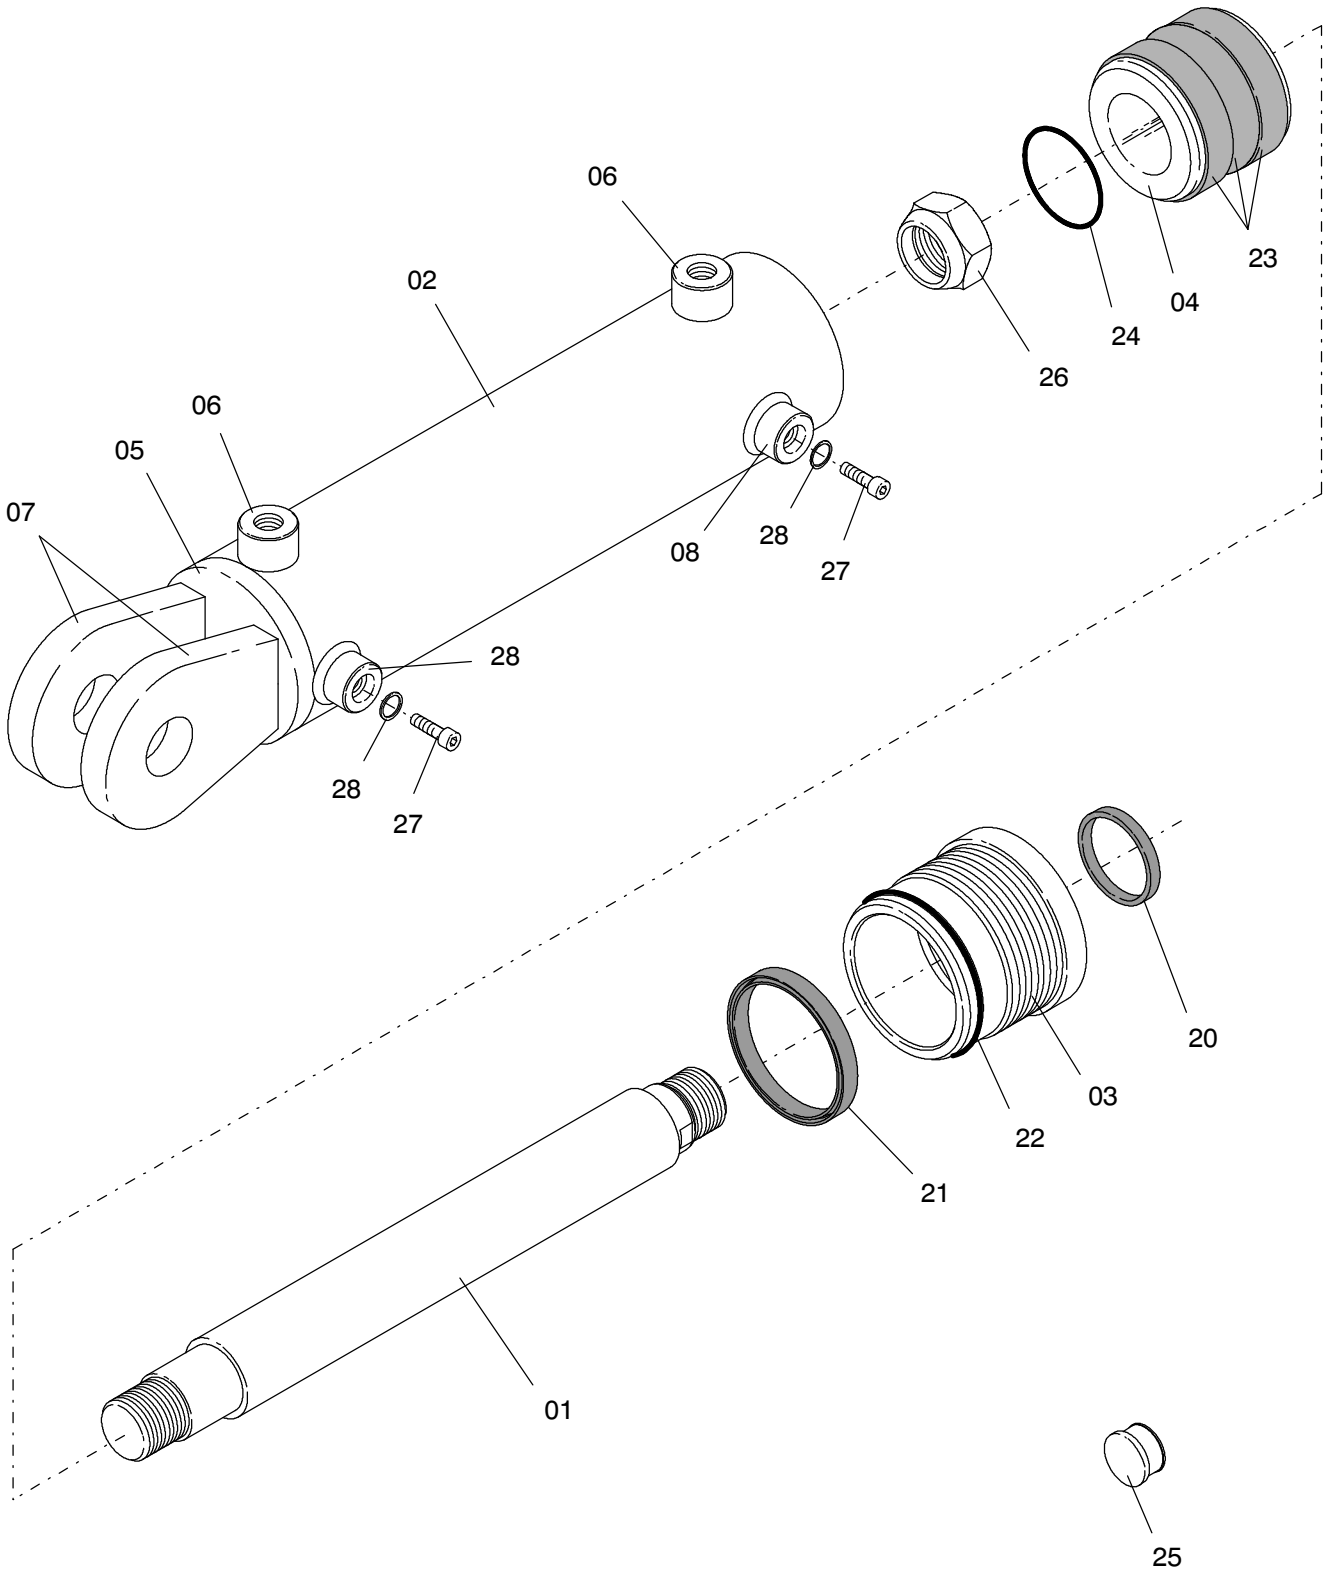

00

993-1590

Seite/Page 1 / 2

21.10.2002

Bild-Nr Fig Fig Fig Fig Bild nr	ET-Nr Part-No No. de Piece No. de Pieza No. del Pezzo Detalj nr	Stückzahl Qty Qte Ctd Qta Antal		Gegenstand Description Designation Descripcion Designazione Benaemning
00	151 959 12	1	Zylinder	Cylinder
01	440 873 12	1	Kolbenstange	Piston rod
02	440 874 12	1	Zylinderrohr	Cylinder tube
03	440 875 12	1	Stangenführung	Rod guide
04	440 876 12	1	Kolben	Piston
05	440 877 12	1	Boden	Bottom
06	440 878 12	2	Anschluss	Connector
07	440 879 12	2	Schwenkauge	Drag-hinge
08	440 880 12	2	Entlüftung	Breather
20	440 881 12	1	Abstreifer	Scraper
21	440 882 12	1	Stangendichtung	Rod seal
22	440 883 12	1	O-Ring	O-ring
23	440 884 12	1	Kolbendichtung	Piston seal
24	440 885 12	1	O-Ring	O-ring
25	440 886 12	2	Stopfen	Plug
26	440 887 12	1	Nylstop Mutter	Nut
27	440 888 12	2	Schraube	Bolt
28	440 889 12	2	Ring	Ring

**Zylinder
Cylinder**

993-1590

Seite/Page 2 / 2