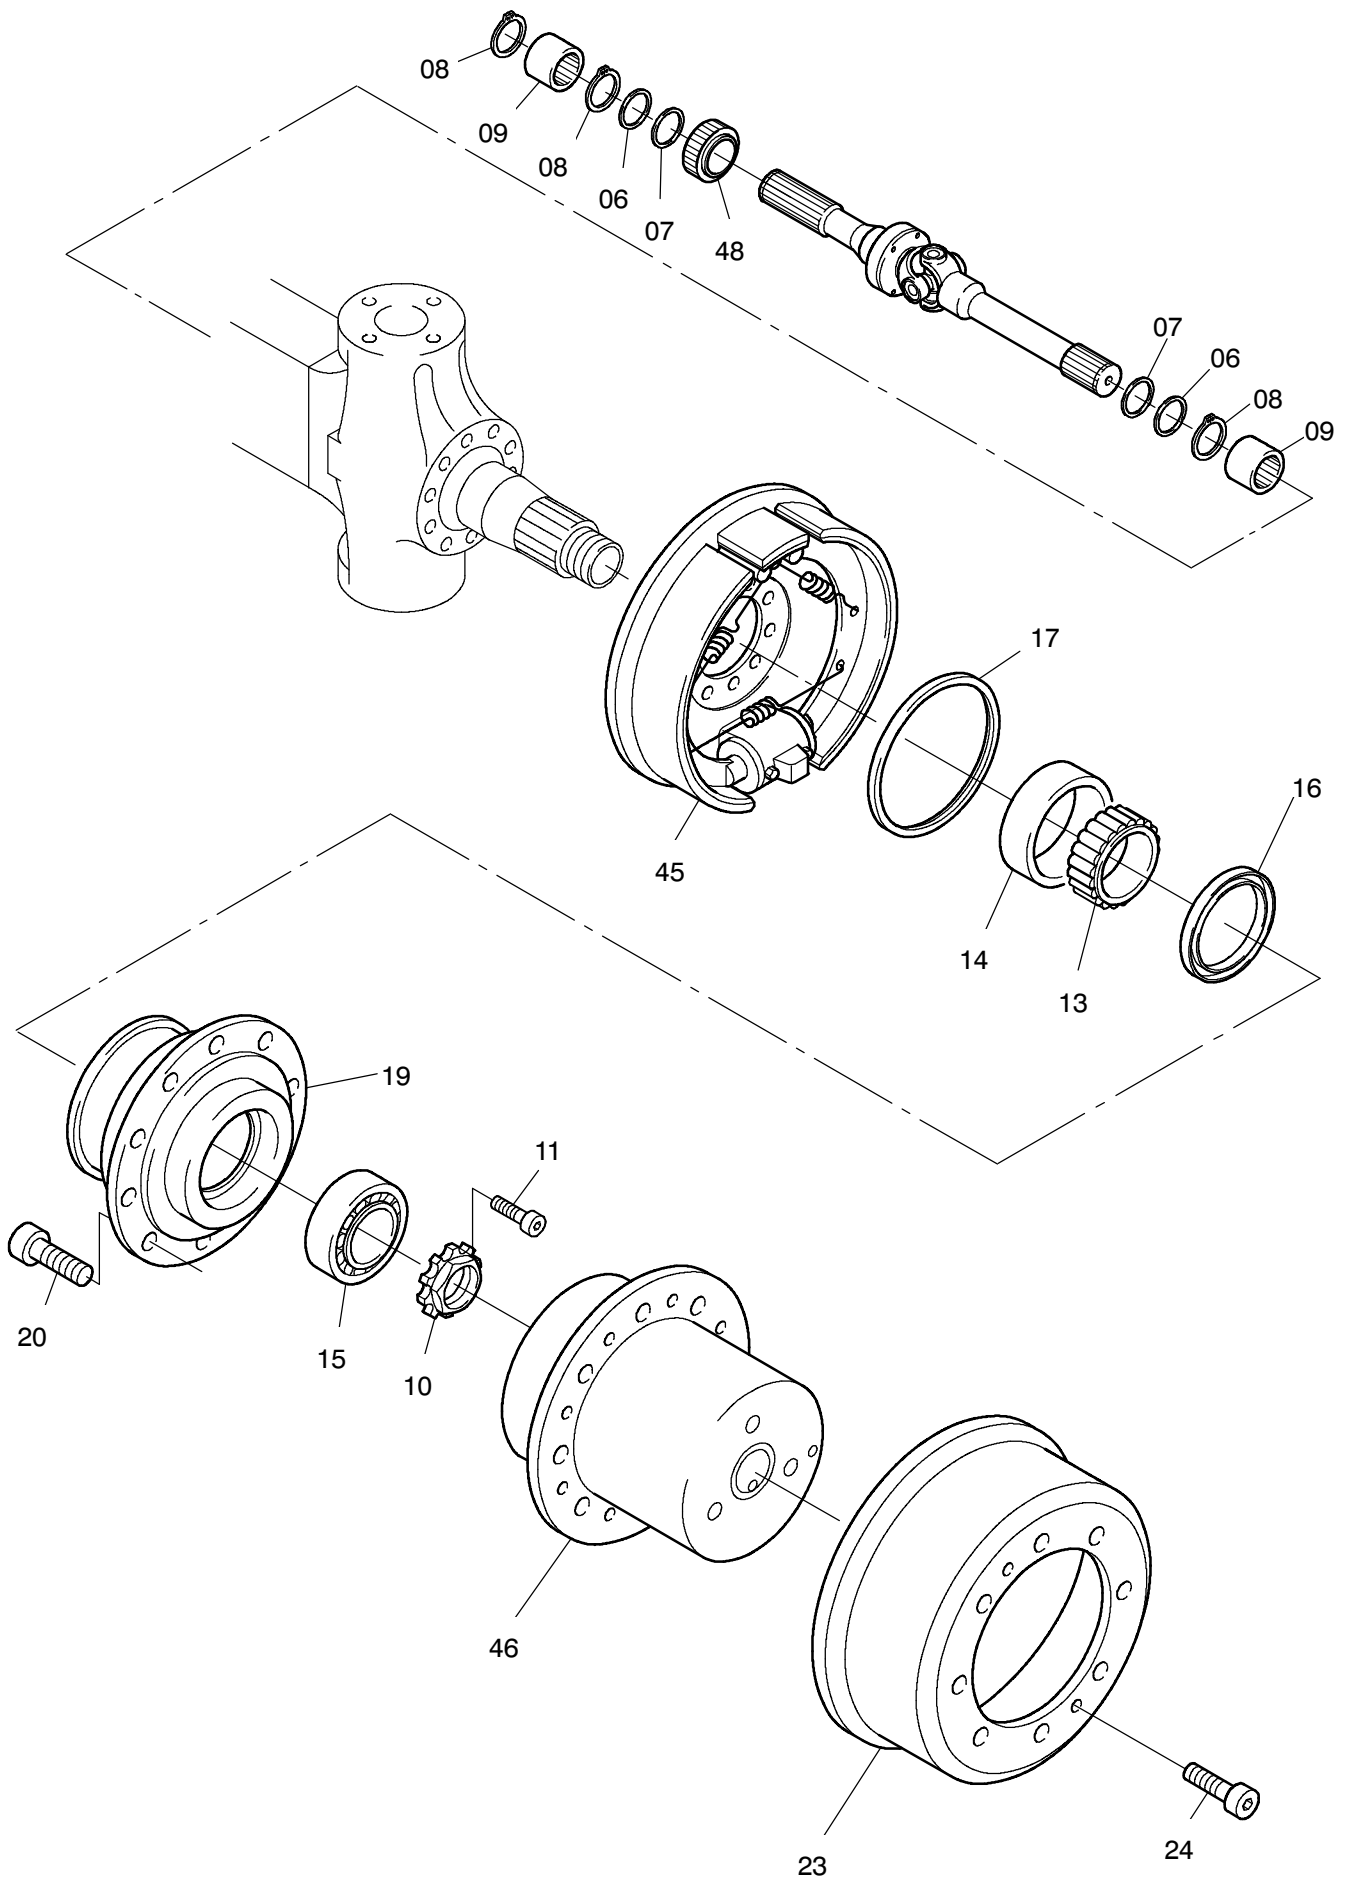

993-1680

993-1680

Seite/Page 2 / 4

Bild-Nr Fig Fig Fig Fig Bild nr	ET-Nr Part-No No. de Piece No. de Pieza No. del Pezzo Detalj nr	Stückzahl Qty Qte Ctd Qta Antal		Gegenstand Description Designation Descripcion Designazione Benaemning
00	306 256 12	1	Lenktriebachse, kpl.	Steering drive axle, assy.
01	400 848 12	1	Achsgehäuse	Axle housing
02	761 093 73	nB	Entlüfter	Breather
03	313 396 99	1	Verschlussschraube	Screw plug
04	339 714 99	1	Dichtring	Seal ring
05	780 475 73	2	Gelenkwelle	Joint shaft
06	505 420 98	4	Wellendichtring	Seal ring
07	511 410 98	4	Wellendichtring	Seal ring
08	500 213 98	6	Sprengring	Snap ring
09	780 803 73	4	Buchse	Bushing
10	997 415 00	2	Wellenmutter	Shaft nut
11	350 362 99	2	Schraube	Bolt
13	957 340 00	2	Kegelrollenlagerinnenring	Tapered roller bearing cup
14	957 339 00	2	Kegelrollenlageraußenring	Tapered roller bearing cone
15	363 167 99	2	Kegelrollenlager	Tapered roller bearing
16	400 476 12	2	Dichtring	Seal ring
17	511 340 98	2	Dichtring	Seal ring
19	772 371 73	2	Radnabe	Wheel hub
20	780 502 73	20	Radbolzen	Wheel bolt
23	779 925 73	2	Bremstrommel	Brake drum
24	350 368 99	4	Schraube	Bolt
25	400 850 12	1	Spurhebel, links	Lever l.h.
26	400 851 12	1	Spurhebel, rechts	Lever r.h.
27	401 316 12	1	Deckel, links	Cover l.h.
28	771 047 00	1	Deckel, rechts	Cover r.h.
29	307 615 99	12	Schraube	Bolt
31	350 385 99	3	Schraube	Bolt
32	367 122 99	2	O-Ring	O-ring
33	350 562 99	2	Schmiernippel	Fitting
34	763 200 73	1	Spurstange	Track rod
35	770 523 00	2	Lagerbuchse	Bush
36	965 719 00	2	Anlaufscheibe	Stop washer
37	779 858 73	2	Achsschenkelbolzen	Steering knuckle pin
38	771 346 00	2	Lagerbuchse	Bush
39	771 051 00	2	Achsschenkelbolzen	Steering knuckle pin
40	772 284 00	2	Federbock	Support
41	319 311 99	2	Schraube	Bolt
42	345 256 99	2	Zylinderstift	Parallel pin
43	780 482 73	2	Achsschenkel	Steering knuckle
45	-	2	Bremse siehe EL-Blatt 993-0967	Brake see page 993-0967