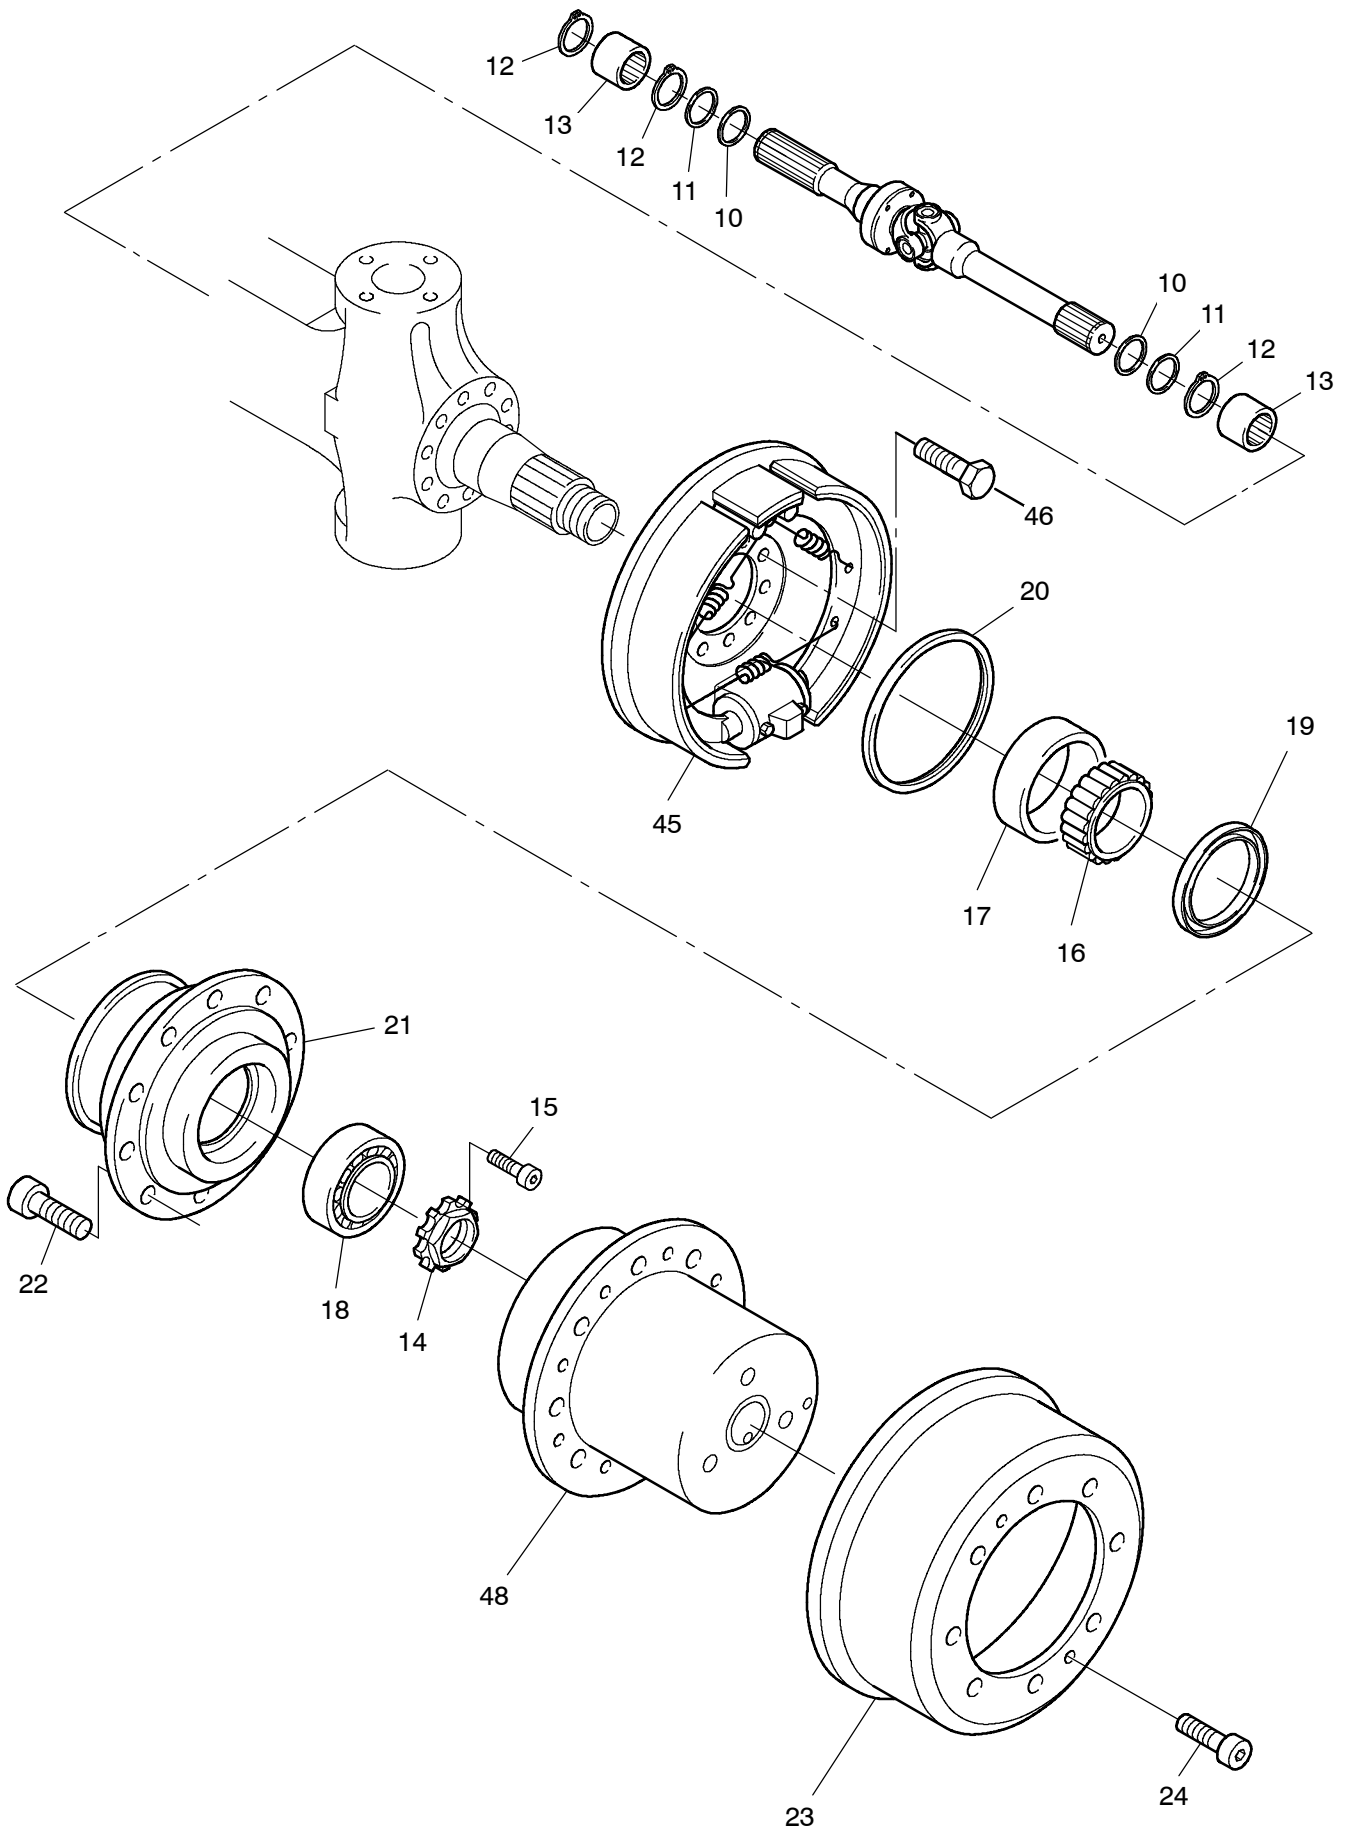

993-1681

993-1681

Seite/Page 2 / 4

Bild-Nr Fig Fig Fig Fig Bild nr	ET-Nr Part-No No. de Piece No. de Pieza No. del Pezzo Detalj nr	Stückzahl Qty Qte Ctd Qta Antal		Gegenstand Description Designation Descripcion Designazione Benaemning
00	306 292 12	1	Lenktriebachse, kpl.	Steering drive axle, assy.
01	400 855 12	1	Achsgehäuse	Axle housing
02	771 060 00	1	Entlüfter	Breather
04	313 396 99	1	Verschlussschraube	Screw plug
05	339 714 99	1	Dichtring	Seal ring
06	777 331 73	2	Schraube	Bolt
07	320 112 99	2	Mutter	Nut
08	780 568 12	1	Gelenkwelle, rechts	Joint shaft r.h.
09	400 132 12	1	Gelenkwelle, links	Joint shaft l.h.
10	511 410 98	4	Dichtring mit Dichtlippe	Seal ring with lip
11	500 215 98	4	Dichtring	Seal ring
12	500 213 98	6	Sprengring	Snap ring
13	780 803 73	4	Buchse	Bushing
14	997 415 00	2	Wellenmutter	Nut
15	350 362 99	2	Schraube	Bolt
16	957 340 00	2	Kegelrollenlagerinnenring	Tapered roller bearing cup
17	957 339 00	2	Kegelrollenlageraußenring	Tapered roller bearing cone
18	363 167 99	2	Rollenlager	Roller bearing
19	400 476 12	2	Dichtring	Seal ring
20	500 200 98	2	Dichtring	Seal ring
21	772 371 73	2	Radnabe	Wheel hub
22	780 502 73	20	Radbolzen	Wheel bolt
23	400 126 12	2	Bremstrommel	Brake drum
24	350 368 99	4	Zylinderschraube	Bolt
25	400 853 12	1	Hebel, links	Lever l.h.
26	400 854 12	1	Hebel, rechts	Lever r.h.
27	771 047 00	1	Deckel, rechts	Cover r.h.
28	350 385 99	4	Schraube	Bolt
29	307 615 99	12	Schraube	Bolt
32	367 122 99	2	O-Ring	O-ring
33	350 562 99	2	Schmiernippel	Fitting
34	763 200 73	1	Spurstange	Steering track rod
35	956 139 00	2	Lagerbuchse, unten	Bushing, lower
36	780 163 73	2	Anlaufscheibe	Stop washer
37	965 719 00	2	Anlaufscheibe	Stop washer
38	779 858 73	2	Achsschenkelbolzen	Steering knuckle pin
39	771 050 00	2	Lagerbuchse, oben	Bushing, top
40	771 051 00	2	Achsschenkelbolzen	Steering knuckle pin
41	771 284 00	2	Federbock	Support
42	319 311 99	2	Schraube	Bolt