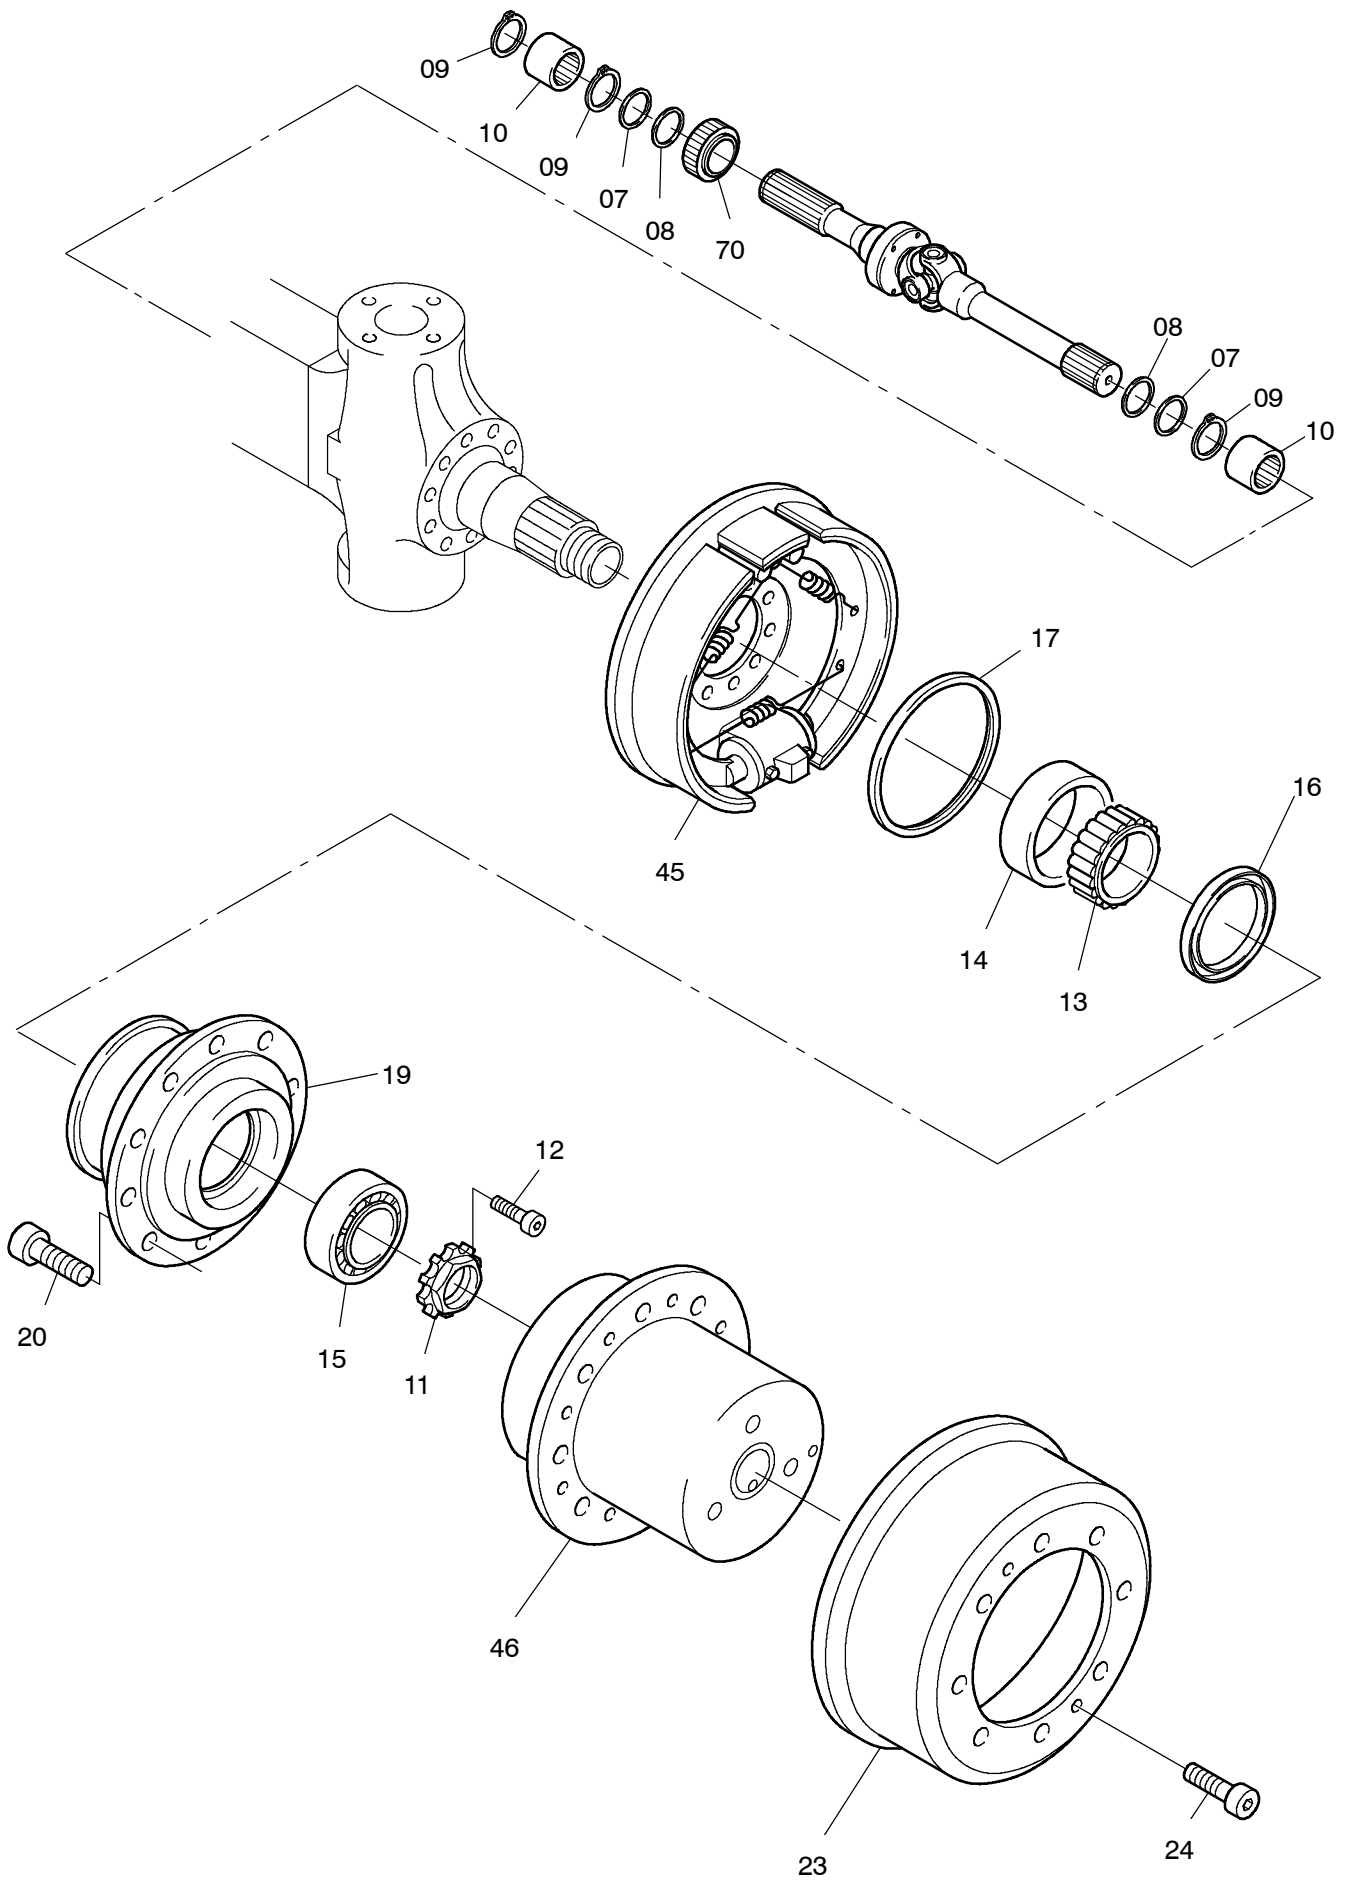

993-1682

Seite/Page 1 / 4

993-1682

Seite/Page 2 / 4

Bild-Nr Fig Fig Fig Fig Bild nr	ET-Nr Part-No No. de Piece No. de Pieza No. del Pezzo Detalj nr	Stückzahl Qty Qte Ctd Qta Antal		Gegenstand Description Designation Descripcion Designazione Benaemning
00	308 824 12	1	Lenktriebachse, kpl.	Steering drive axle, assy.
01	401 098 12	1	Achsgehäuse	Axle housing
02	761 093 73	1	Entlüfter	Breather
03	313 396 99	1	Verschlussschraube	Screw plug
04	339 714 99	1	Dichtring	Seal ring
05	780 569 73	1	Gelenkwelle, rechts	Joint shaft, r.h.
06	780 568 73	1	Gelenkwelle, links	Joint shaft, l.h.
07	505 420 98	4	Wellendichtring	Seal ring
08	511 410 98	4	Wellendichtring	Seal ring
09	500 213 98	6	Sprengring	Snap ring
10	780 803 73	4	Buchse	Bushing
11	997 415 00	2	Wellenmutter	Shaft nut
12	350 362 99	2	Schraube	Bolt
13	957 340 00	2	Kegelrollenlagerinnenring	Tapered roller bearing cup
14	957 339 00	2	Kegelrollenlageraußenring	Tapered roller bearing cone
15	363 167 99	2	Kegelrollenlager	Tapered roller bearing
16	400 476 12	2	Dichtring	Seal ring
17	511 340 98	2	Dichtring	Seal ring
19	772 371 73	2	Radnabe	Wheel hub
20	780 502 73	20	Radbolzen	Wheel bolt
23	400 126 12	2	Bremstrommel	Brake drum
24	350 368 99	4	Schraube	Bolt
25	400 988 12	1	Spurhebel, links	Lever l.h.
26	400 989 12	1	Spurhebel, rechts	Lever r.h.
27	319 305 99	4	Schraube	Bolt
28	771 047 00	1	Deckel, rechts	Cover r.h.
29	307 615 99	12	Schraube	Bolt
30	319 307 99	6	Schraube	Bolt
32	367 122 99	2	O-Ring	O-ring
33	350 562 99	2	Schmiernippel	Fitting
34	763 207 73	1	Spurstange	Track rod
35	770 523 00	2	Lagerbuchse	Bush
36	965 719 00	2	Anlaufscheibe	Stop washer
37	779 858 73	2	Achsschenkelbolzen	Steering knuckle pin
38	771 346 00	2	Lagerbuchse	Bush
39	771 051 00	2	Achsschenkelbolzen	Steering knuckle pin
40	772 284 00	2	Federbock	Support
41	319 311 99	2	Schraube	Bolt
42	345 629 99	2	Zylinderstift	Parallel pin
43	780 482 73	2	Achsschenkel	Steering knuckle